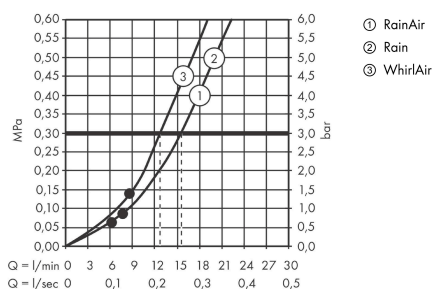

AXOR Uno
Brauseset 0,90 m mit Handbrause 120 3jet
Oberfläche: **Brushed Red Gold** Artikelnummer: **27987310**

Durchflussdiagramm

Die Verbrauchswerte wurden praxisnah mit den dazugehörigen Armaturen (Thermostat/Mischer/Unterputzventil) gemessen.