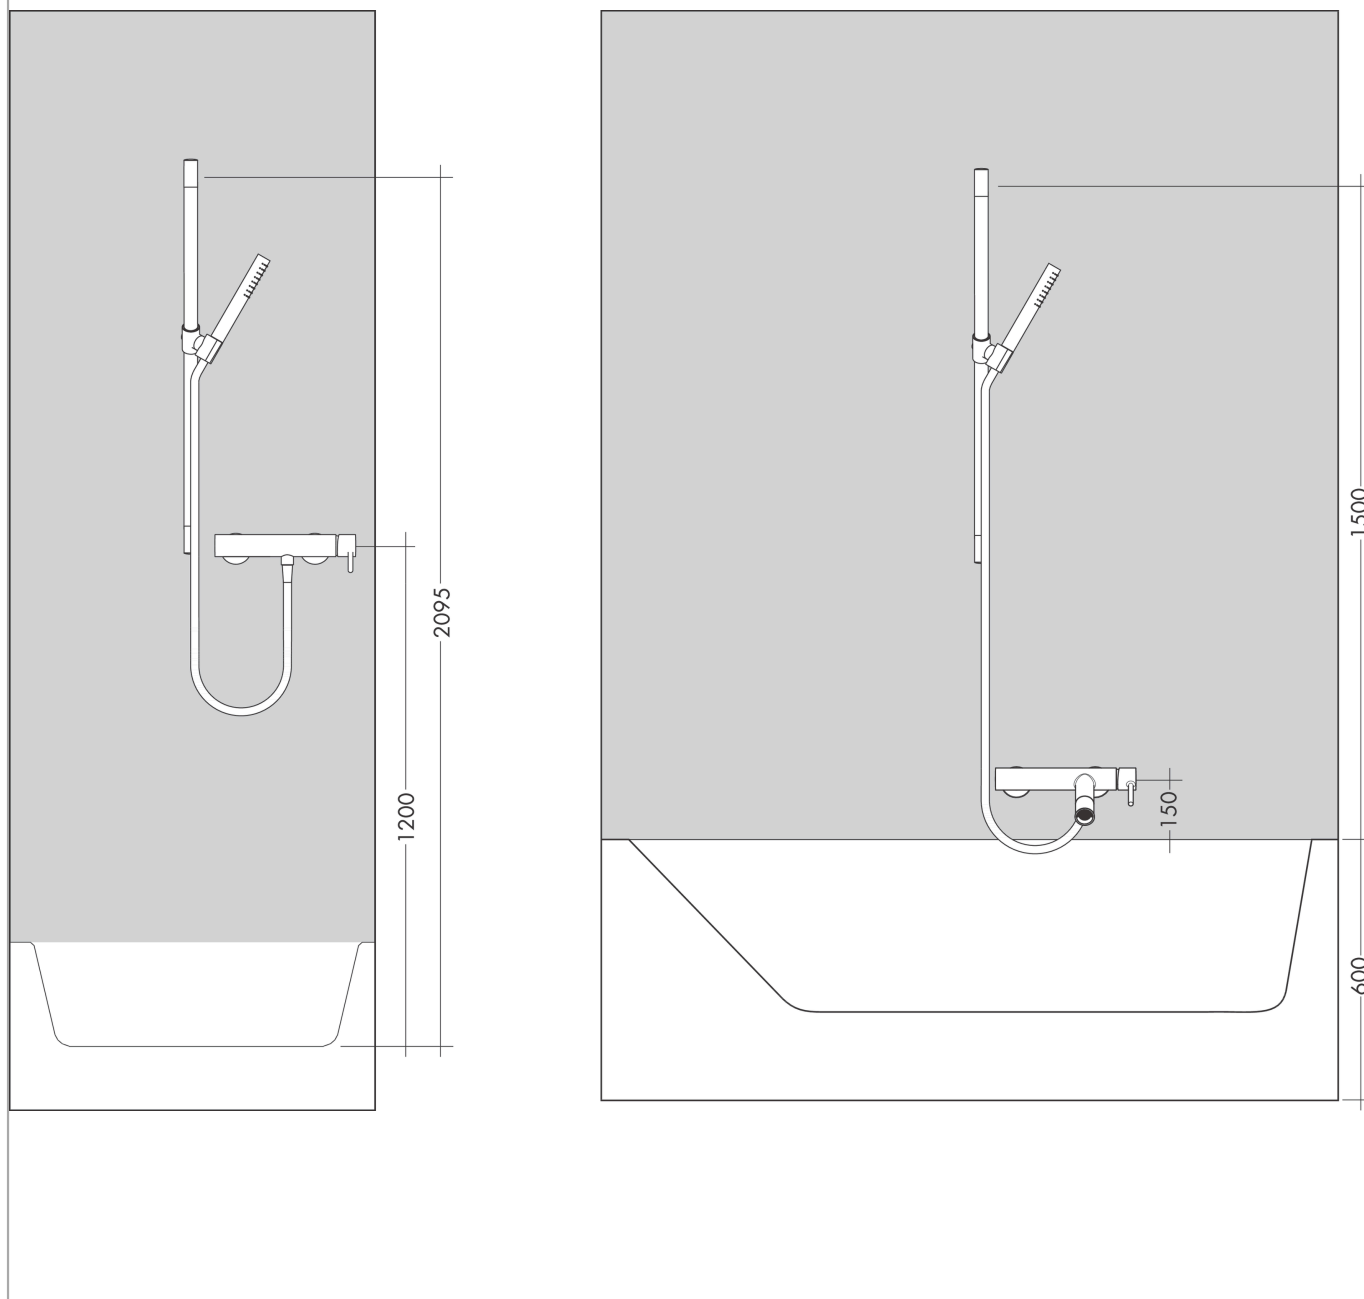

## Merkmale

- besteht aus: Handbrause, Brausestange, Brauseschlauch, Handbrausehalterung
- Brausekopfgröße: 120 mm
- Strahlart: Rain, RainAir, WhirlAir
- komfortable Strahlartenumstellung durch Select-Taste
- um 30° verstellbarer Neigungswinkel
- Wandstange 0,90 m
- Halter für Brauseschlauch mit konischer Mutter
- maximale Durchflussmenge bei 3 bar: 15 l/min
- Mindestfließdruck: 1 bar
- Wandbefestigung: Schraubbefestigung
- Wandstützen aus Metall
- Profil Brausestange: rund
- Bohrabstand 915 mm
- brauseseitiger Drehwirbel gegen lästiges Verdrehen des Brauseschlauches

## Maßzeichnung

**AXOR Uno**  
**Brauseset 0,90 m mit Handbrause 120 3jet**  
 Oberfläche: **Brushed Red Gold** Artikelnummer: **27987310**

## Einbaubeispiel

**AXOR Uno**  
**Brauseset 0,90 m mit Handbrause 120 3jet**  
Oberfläche: **Brushed Red Gold** Artikelnummer: **27987310**

## Explosionszeichnung

Baujahr: >11/16

**AXOR Uno**  
**Brauseset 0,90 m mit Handbrause 120 3jet**  
Oberfläche: **Brushed Red Gold** Artikelnummer: **27987310**