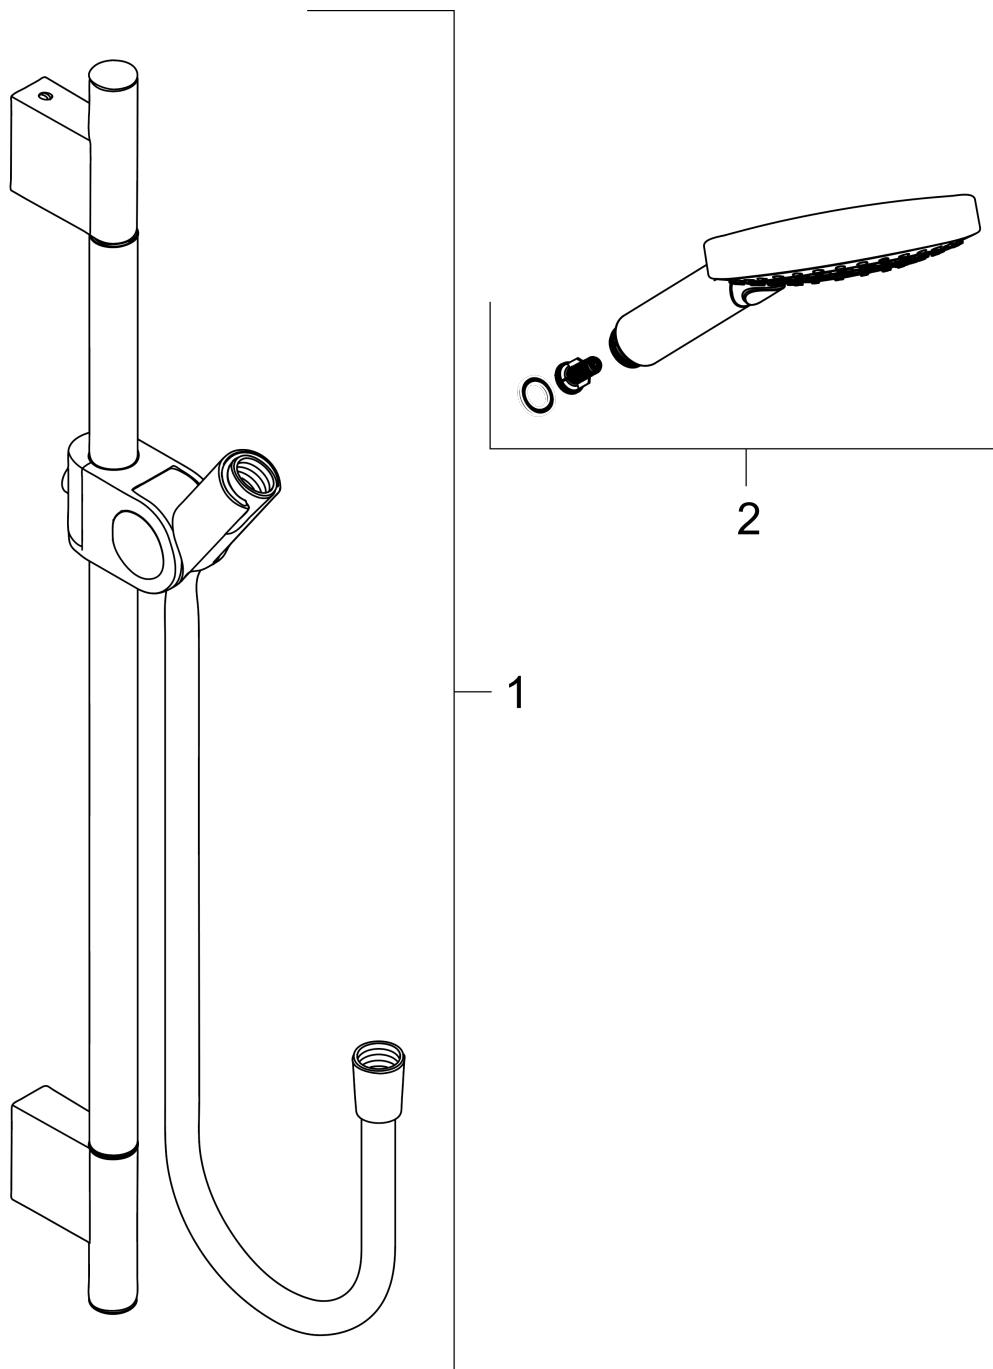

## Merkmale

- besteht aus: Handbrause, Brausestange, Brauseschlauch, Handbrausehalterung
- Brausekopfgröße: 120 mm
- Strahlart: Rain, RainAir, WhirlAir
- komfortable Strahlartenumstellung durch Select-Taste
- um 30° verstellbarer Neigungswinkel
- Wandstange 0,90 m
- Halter für Brauseschlauch mit konischer Mutter
- maximale Durchflussmenge bei 3 bar: 15 l/min
- Mindestfließdruck: 1 bar
- Wandbefestigung: Schraubbefestigung
- Wandstützen aus Metall
- Profil Brausestange: rund
- Bohrabstand 915 mm
- brauseseitiger Drehwirbel gegen lästiges Verdrehen des Brauseschlauches

## Maßzeichnung

**AXOR Uno**  
**Brauseset 0,90 m mit Handbrause 120 3jet**  
 Oberfläche: **Brushed Red Gold** Artikelnummer: **27987310**

## Einbaubeispiel

**AXOR Uno**  
**Brauseset 0,90 m mit Handbrause 120 3jet**  
Oberfläche: **Brushed Red Gold** Artikelnummer: **27987310**

## Explosionszeichnung

Baujahr: >11/16

**AXOR Uno**  
**Brauseset 0,90 m mit Handbrause 120 3jet**  
Oberfläche: **Brushed Red Gold** Artikelnummer: **27987310**