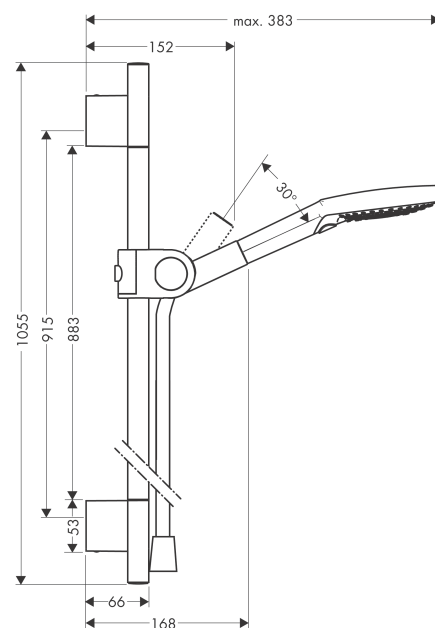

**AXOR Uno**  
**Brauseset 0,90 m mit Handbrause 120 3jet**  
 Oberfläche: **Brushed Red Gold** Artikelnummer: **27987310**

## Merkmale

- besteht aus: Handbrause, Brausestange, Brauseschlauch, Handbrausehalterung
- Brausekopfgröße: 120 mm
- Strahlart: Rain, RainAir, WhirlAir
- komfortable Strahlartenumstellung durch Select-Taste
- um 30° verstellbarer Neigungswinkel
- Wandstange 0,90 m
- Halter für Brauseschlauch mit konischer Mutter
- maximale Durchflussmenge bei 3 bar: 15 l/min
- Mindestfließdruck: 1 bar
- Wandbefestigung: Schraubbefestigung
- Wandstützen aus Metall
- Profil Brausestange: rund
- Bohrabstand 915 mm
- brauseseitiger Drehwirbel gegen lästiges Verdrehen des Brauseschlauches

## Maßzeichnung

**AXOR Uno**  
**Brauseset 0,90 m mit Handbrause 120 3jet**  
 Oberfläche: **Brushed Red Gold** Artikelnummer: **27987310**

## Explosionszeichnung

Baujahr: >11/16

**AXOR Uno**  
**Brauseset 0,90 m mit Handbrause 120 3jet**  
Oberfläche: **Brushed Red Gold** Artikelnummer: **27987310**