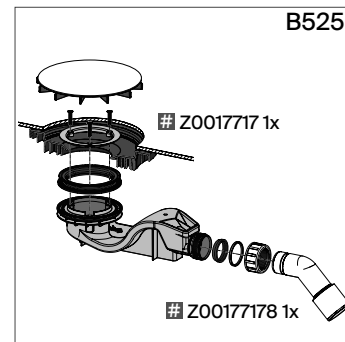

B524
 B525

BETTE

530 874 · 2021-09 · V1 · VPNZ10422
 Rev. 1/06.2021 / x0018083

x = 30 mm (B524)
 x = 50 mm (B525)

Ersatzteil
 Spare part
 Pièce détachée
 Reserveonderdeel

Bette GmbH & Co. KG
 Heinrich-Bette-Straße 1
 33129 Delbrück
 Germany
 T+49 5250 511-0
 F+49 5250 511-130
 info@bette.de