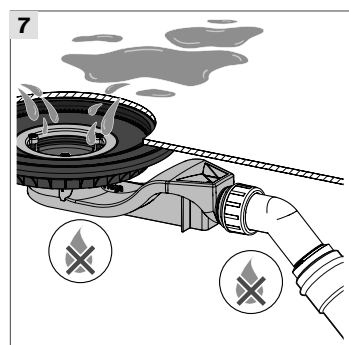

Bette GmbH & Co. KG
Heinrich-Bette-Straße 1
33129 Delbrück
Germany
T+49 5250 511-0
F+49 5250 511-130
info@bette.de

www.my-bette.com