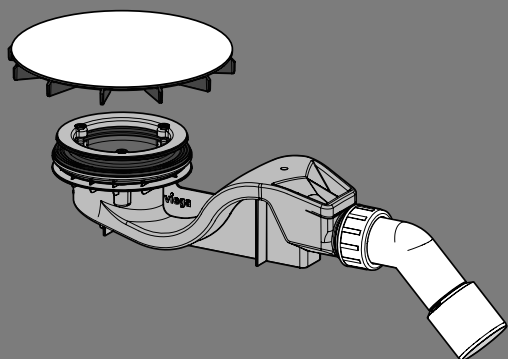

DE BetteAir Ablaufgarnitur
 EN BetteAir Waste fittings
 FR BetteAir Garniture de vidage
 NL BetteAir Afvoergarnitur

Montageanleitung
 Installation instruction
 Instructions de montage
 Montagehandleiding

B524
 B525

BETTE

530 874 · 2021-09 · V1 · VPNZ10422
 Rev. 1/06.2021 / x0018083

x = 30 mm (B524)
 x = 50 mm (B525)

Ersatzteil
 Spare part
 Pièce détachée
 Reserveonderdeel

Bette GmbH & Co. KG
 Heinrich-Bette-Straße 1
 33129 Delbrück
 Germany
 T+49 5250 511-0
 F+49 5250 511-130
 info@bette.de