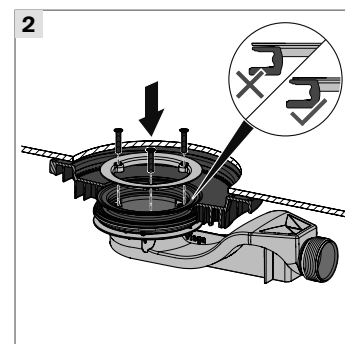

Bette GmbH & Co. KG
Heinrich-Bette-Straße 1
33129 Delbrück
Germany
T+49 5250 511-0
F+49 5250 511-130
info@bette.de

www.my-bette.com