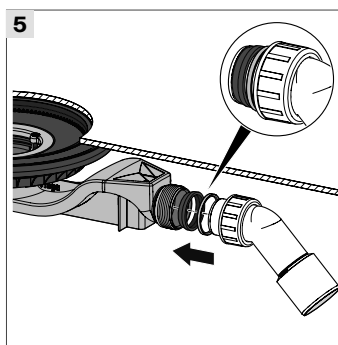

Bette GmbH & Co. KG
Heinrich-Bette-Straße 1
33129 Delbrück
Germany
T+49 5250 511-0
F+49 5250 511-130
info@bette.de

www.my-bette.com