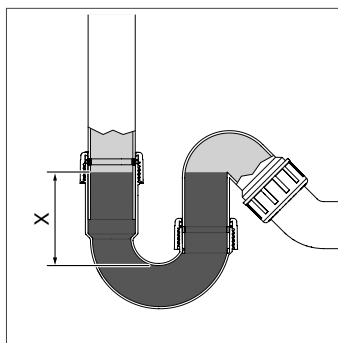

DE BetteAir Ablaufgarnitur
 EN BetteAir Waste fittings
 FR BetteAir Garniture de vidage
 NL BetteAir Afvoergarnitur

Montageanleitung
 Installation instruction
 Instructions de montage
 Montagehandleiding

B524
 B525

BETTE

530 874 · 2021-09 · V1 · VPNZ10422
 Rev. 1/06.2021 / x0018083

x = 30 mm (B524)
 x = 50 mm (B525)

Ersatzteil
 Spare part
 Pièce détachée
 Reserveonderdeel

Bette GmbH & Co. KG
 Heinrich-Bette-Straße 1
 33129 Delbrück
 Germany
 T+49 5250 511-0
 F+49 5250 511-130
 info@bette.de