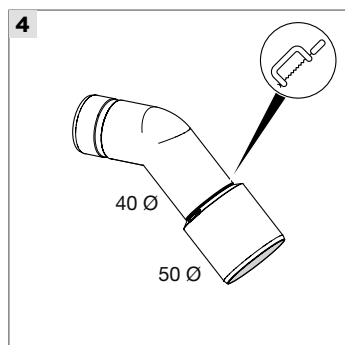

Bette GmbH & Co. KG
Heinrich-Bette-Straße 1
33129 Delbrück
Germany
T+49 5250 511-0
F+49 5250 511-130
info@bette.de

www.my-bette.com