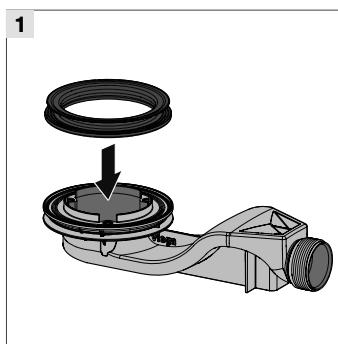

Bette GmbH & Co. KG
Heinrich-Bette-Straße 1
33129 Delbrück
Germany
T+49 5250 511-0
F+49 5250 511-130
info@bette.de

www.my-bette.com