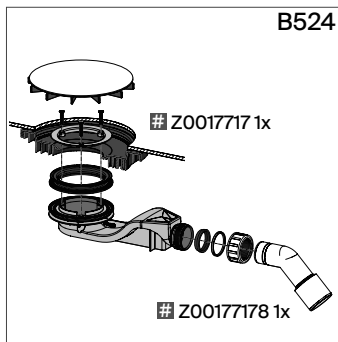

B524
 B525

BETTE

530 874 · 2021-09 · V1 · VPNZ10422
 Rev. 1/06.2021 / x0018083

x = 30 mm (B524)
 x = 50 mm (B525)

Ersatzteil
 Spare part
 Pièce détachée
 Reserveonderdeel

Bette GmbH & Co. KG
 Heinrich-Bette-Straße 1
 33129 Delbrück
 Germany
 T+49 5250 511-0
 F+49 5250 511-130
 info@bette.de