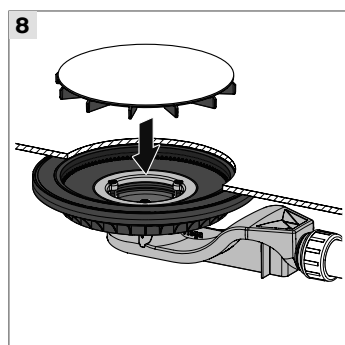

Bette GmbH & Co. KG
Heinrich-Bette-Straße 1
33129 Delbrück
Germany
T+49 5250 511-0
F+49 5250 511-130
info@bette.de

www.my-bette.com