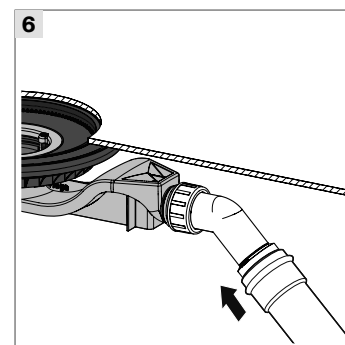

Bette GmbH & Co. KG
Heinrich-Bette-Straße 1
33129 Delbrück
Germany
T+49 5250 511-0
F+49 5250 511-130
info@bette.de

www.my-bette.com