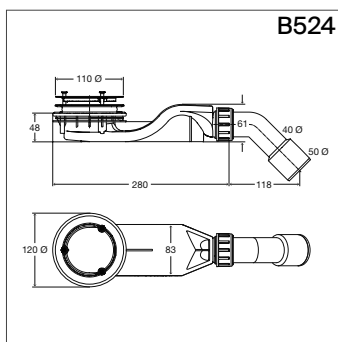

B524
 B525

BETTE

530 874 · 2021-09 · V1 · VPNZ10422
 Rev. 1/06.2021 / x0018083

x = 30 mm (B524)
 x = 50 mm (B525)

Ersatzteil
 Spare part
 Pièce détachée
 Reserveonderdeel

Bette GmbH & Co. KG
 Heinrich-Bette-Straße 1
 33129 Delbrück
 Germany
 T+49 5250 511-0
 F+49 5250 511-130
 info@bette.de