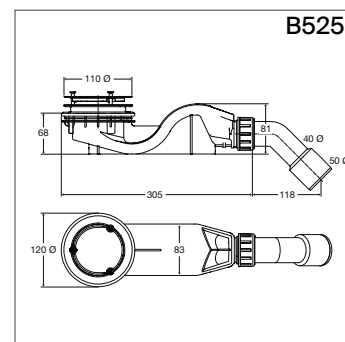

B524
 B525

BETTE

530 874 · 2021-09 · V1 · VPNZ10422
 Rev. 1/06.2021 / x0018083

x = 30 mm (B524)
 x = 50 mm (B525)

Ersatzteil
 Spare part
 Pièce détachée
 Reserveonderdeel

Bette GmbH & Co. KG
 Heinrich-Bette-Straße 1
 33129 Delbrück
 Germany
 T+49 5250 511-0
 F+49 5250 511-130
 info@bette.de