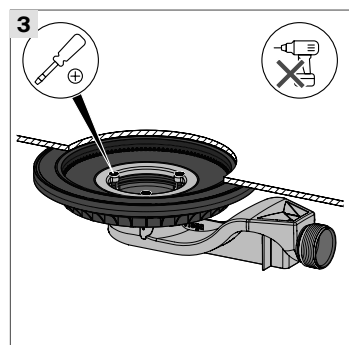

Bette GmbH & Co. KG
Heinrich-Bette-Straße 1
33129 Delbrück
Germany
T+49 5250 511-0
F+49 5250 511-130
info@bette.de

www.my-bette.com