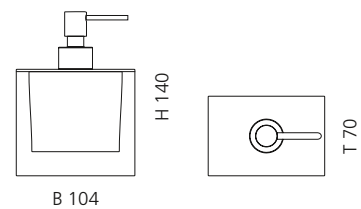

COLORI BECHER

- Becher
- Material: Glas

COLORI SEIFENSPENDER

- Seifenspender
- Material: Glas
- Abdeckung und Pumpe: Chrom

METROPOLE SEIFENSCHALE

- Seifenschale
- Material: VetroFreddo

METROPOLE BECHER

- Becher
- Material: VetroFreddo