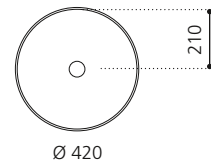

- Material: VetroFreddo
- Gewicht: 28,0 kg
- Maße: Ø 420 x H 870 mm

VetroFreddo®

inkl. Ablaufventil Chrom
flexibler Ablauf RACCORDO joint
zwingend erforderlich
Auf Anfrage auch als freistehende
Lösung für Bodenablauf lieferbar.