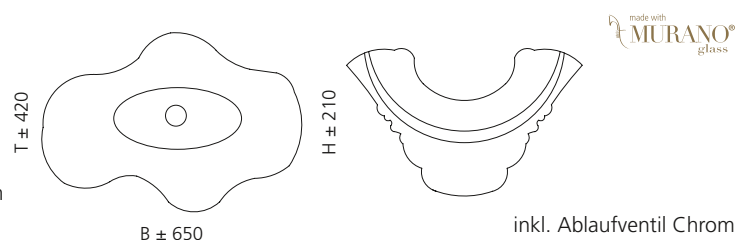

Rauchglas Transparent
LAGUNAT43

Blau Transparent
LAGUNAT42

ARTE UNO

- Material: Murano Glas
- Gewicht: 8,4 kg
- Maße: ca. B 650 x T 420 x 210 mm
- Lochbohrung: Ø 45 mm

ARTE DUE

- Material: Murano Glas
- Gewicht: 8,4 kg
- Maße: ca. B 650 x T 420 x 210 mm
- Lochbohrung: Ø 45 mm

ARTE TRE

- Material: Murano Glas
- Gewicht: 12,5 kg
- Maße: ca. B 650 x T 420 x 210 mm
- Lochbohrung: Ø 45 mm

ARTE QUATTRO

- Material: Murano Glas
- Gewicht: 12,5 kg
- Maße: ca. B 650 x T 420 x 210 mm
- Lochbohrung: Ø 45 mm