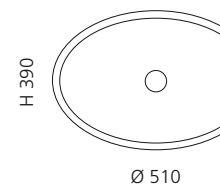

Sand
LUNA45SN

Weiß
LUNA45WT

LUNA OVAL

- Material: Kristallglas
- Gewicht: 7,0 kg
- Maße: B 510 x T 390 x H 150 mm
- Lochbohrung: Ø 45 mm

Basisring No.2 und Ablaufventil
werden als Zubehör empfohlen

Grau
LUNAOVGR