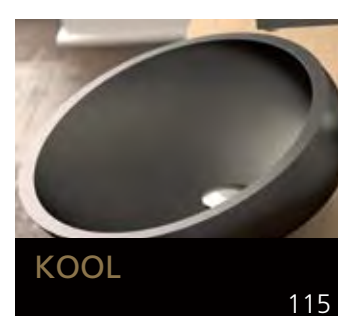

 ONE 125	 KONKA 126	 FLOU VETRO FREDDO 127	 STAND- WASCHTISCHE 128	 FOUR LUX / FOUR VISION 152	 BLADE VISION 153	 OPEN 154	 INFINITY 155
 LAMBO 129	 FLOWER EVOLUTION 132	 TOMMY METROPOLE 134	 TOMMY 136	 <i>Alumix</i> [®] ALUMIX 156	 NORITE 157	 REVERSE 158	 EXTÉ 160
 SPAZIO 137	 TOM TOM 2 138	 TEMPO 139	 <i>TeknoForm</i> [®] TEKNO FORM 140	 ROUND 162	 NEK / NEK LUX 164	 VOGUE 165	 Terra di SIENA TERRA DI SIENA 166
 COCOON 142	 CIRCUS 43 144	 CIRCUS 50 145	 RAPOLANO TRAVERTINO 146	 MODE LUX 167	 MODE CLASSIC 170	 POLO 172	 <i>Siliconio</i> [®] SILICONIO 174
 OVAL TRAVERTINO 147	 <i>Pert</i> [®] polimero tecnologico PERT 148	 FLOWER 149	 RHO 150	 BARCHETTA 175	 GUM 177	 EINBAU- WASCHTISCHE 178	 OPEN 179