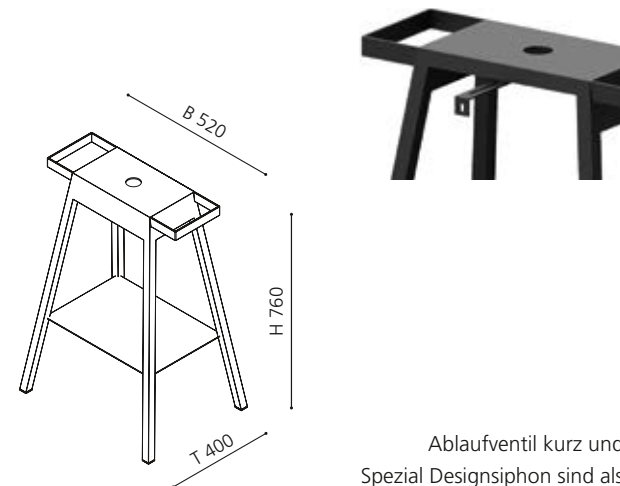

BLOOM plus

- Untergestell für Aufsatzbecken
- Kombinierbar mit Aufsatzbecken mit einem Durchmesser von 34 cm
- Empfohlenes Modell: GLOBO
- Metallmöbel mit integrierter Ablage und Handtuchhaltern
- Maße: B 520 x T 400 x H 760 mm (Höhe ohne Aufsatzbecken)