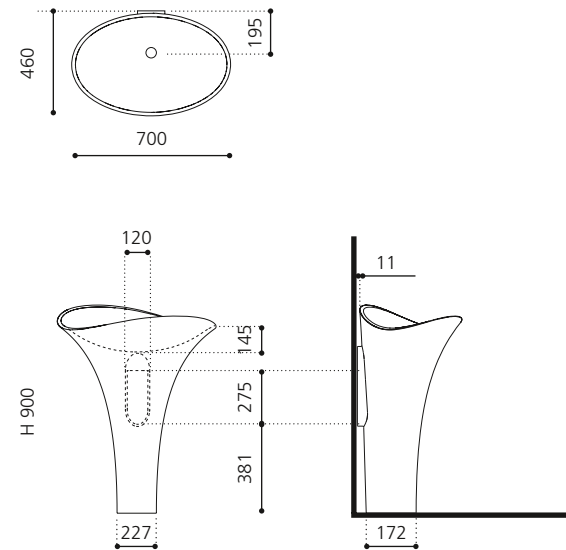

- Material: VetrolFreddo
- Gewicht: 22,0 kg
- Maße: B 700 x T 460 x H 900 mm

VetroFreddo®

inkl. Ablaufventil Chrom
flexibler Ablauf RACCORDO joint
zwingend erforderlich