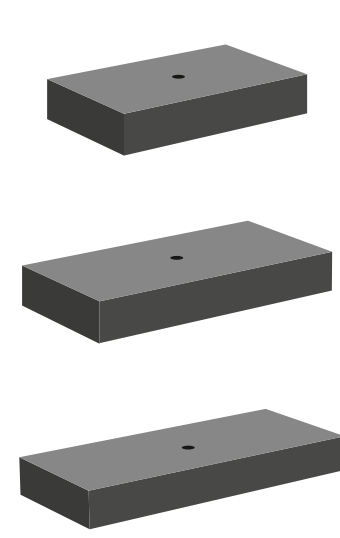

Weiß / Silber
FLBFAFASFTF4

Weiß / Gold
FLBFOFOSFTF3

Schwarz / Silber
FLNFAFASFTF4

Schwarz / Gold
FLNFOFOSFTF3

SINTESI – 800 MM

- Konsolenplatte für Aufsatzbecken
- Maße: B 800 x T 500 x H 150 mm
- inkl. Lochbohrung für Becken: 45 mm