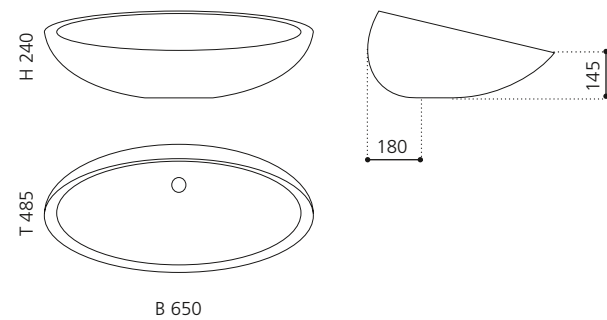

Kupfer (Blattauflage 3D)
KOOLXLFR

innen Weiß matt/
außen Gold matt
KOOLXLGDW

innen Weiß matt/
außen INOX matt
KOOLXLDIW

KOOL OVERSIZE

- Material: VetroFreddo
- Gewicht: 7,5 kg
- Maße: B 650 x T 485 x H 240 mm
- Lochbohrung: Ø 45 mm