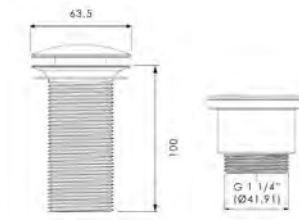

PILETTA CLIK CLAK

- verschließbares Ablaufventil
- Nicht einsetzbar für die Metallbadmöbel
- Nicht kombinierbar mit Basisringen
- Material: Messing
- Maße: Ø 63,5 x H 100 mm

ACHTUNG:
Verschließbare Ablaufventile dürfen nicht mit Becken ohne Überlauf kombiniert werden, wenn das Bad keinen Bodenablauf hat.