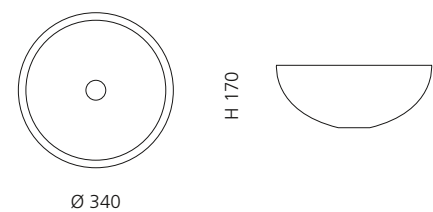

ICE ROUND 34

- Material: Bleikristall 24%pb
- Gewicht: 6,2 kg
- Maße: Ø 340 x H 170 mm
- Lochbohrung: Ø 45 mm

inkl. Ablaufventil
und Basisring Chrom

Transparent
ICERO34T1

ICE OVAL LUX

- Material: Bleikristall 24%pb
- Gewicht: 6,8 kg
- Maße: B 510 x T 345 x H 155 mm
- Lochbohrung: Ø 45 mm