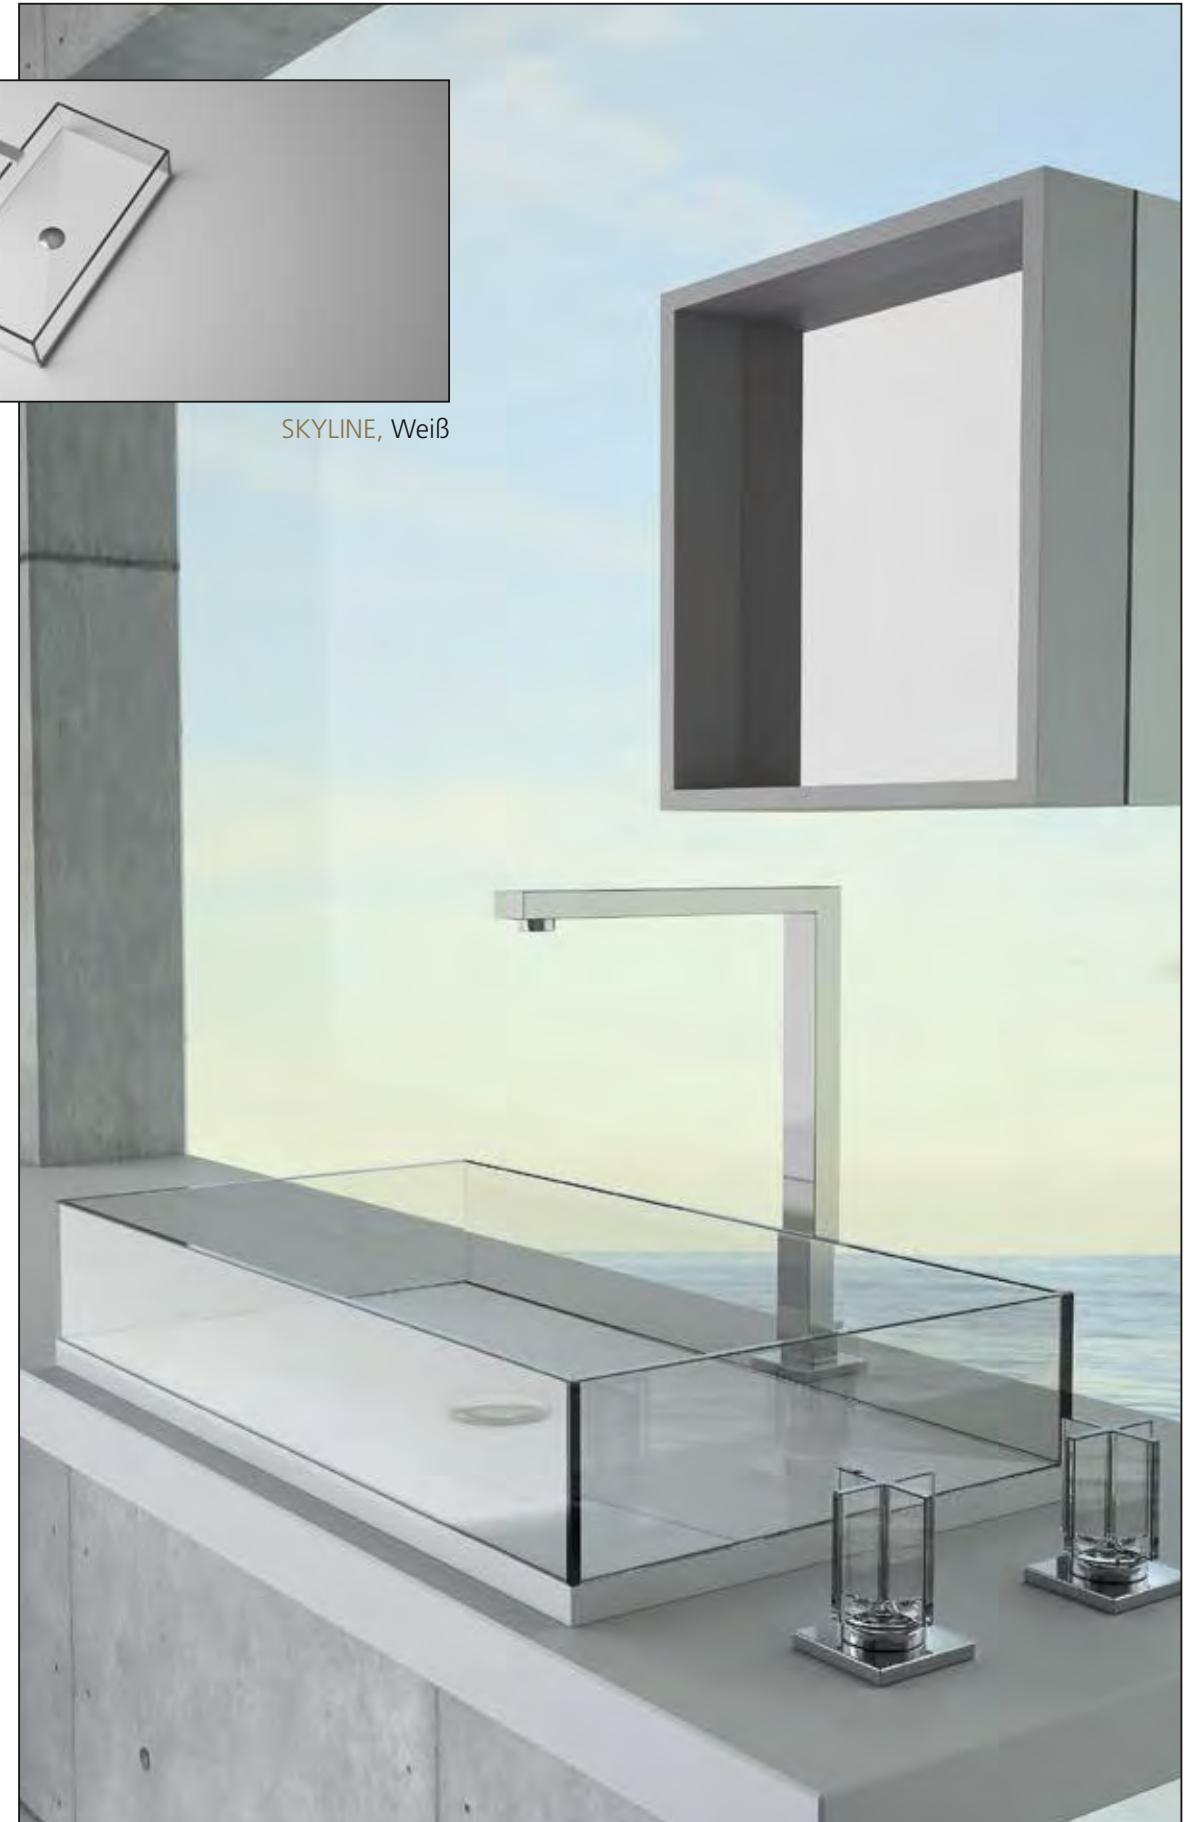

SKYLINE, Waschbecken aus Kristallglas, Schwarz und Weiß

SKYLINE, Schwarz

SKYLINE, Schwarz – Detail

SKYLINE, Beckenboden Schwarz matt in Kombination mit Kristallglas, Fumé

SKYLINE, Weiß

SKYLINE, Beckenboden Weiß matt in Kombination mit Kristallglas, Transparent