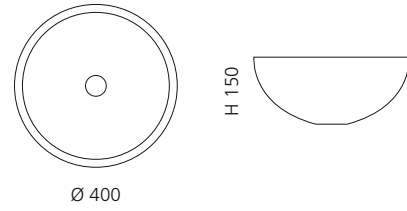

METROPOLE 40

- Material: Kristallglas
- Gewicht: 4,5 kg
- Maße: Ø 400 x H 150 mm
- Lochbohrung: Ø 45 mm

Basiring und Ablaufventil
werden als Zubehör empfohlen

Silber
METROPOLE40MSL

Gold
METROPOLE40MGD

Platin
METROPOLE40MPL