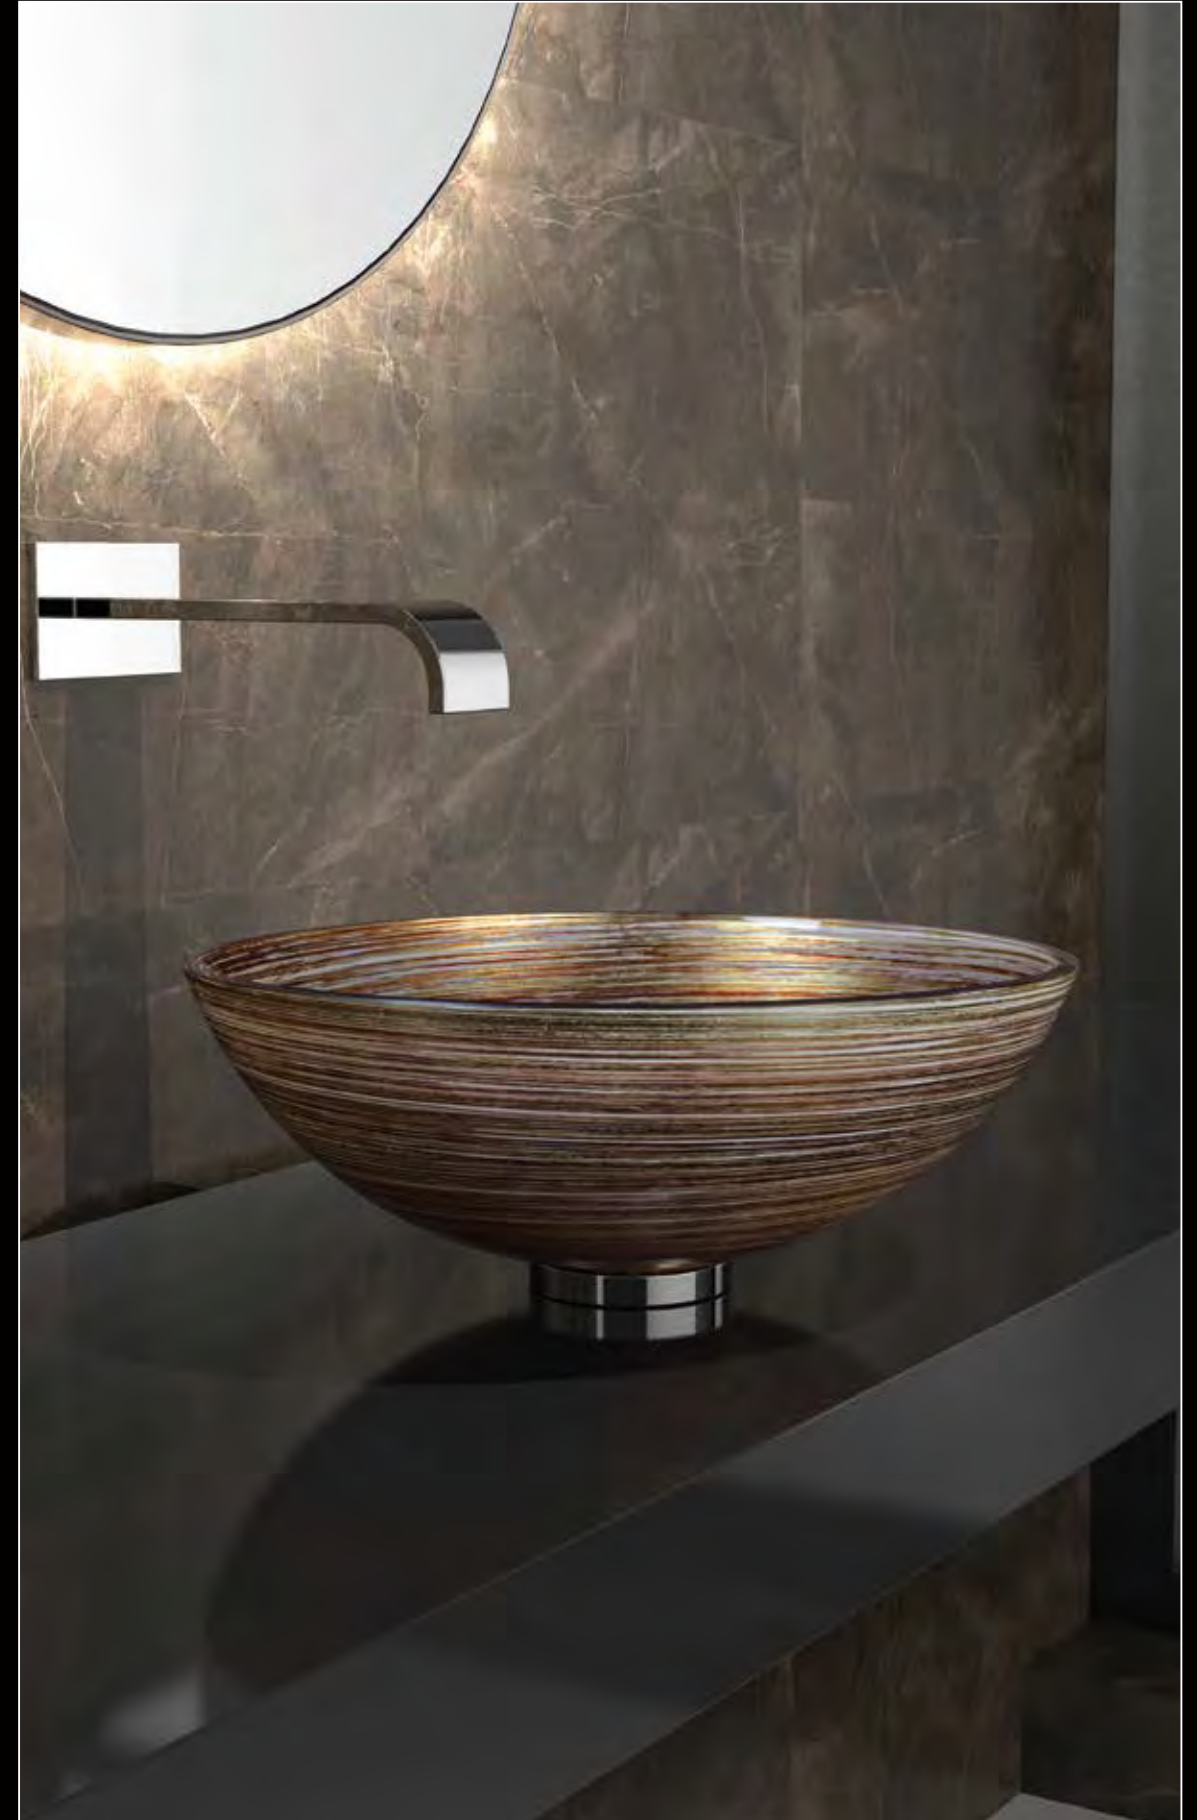

GRAFFITI 34

GRAFFITI 34, Waschbecken aus Kristallglas, Rot-Gold-Elfenbein