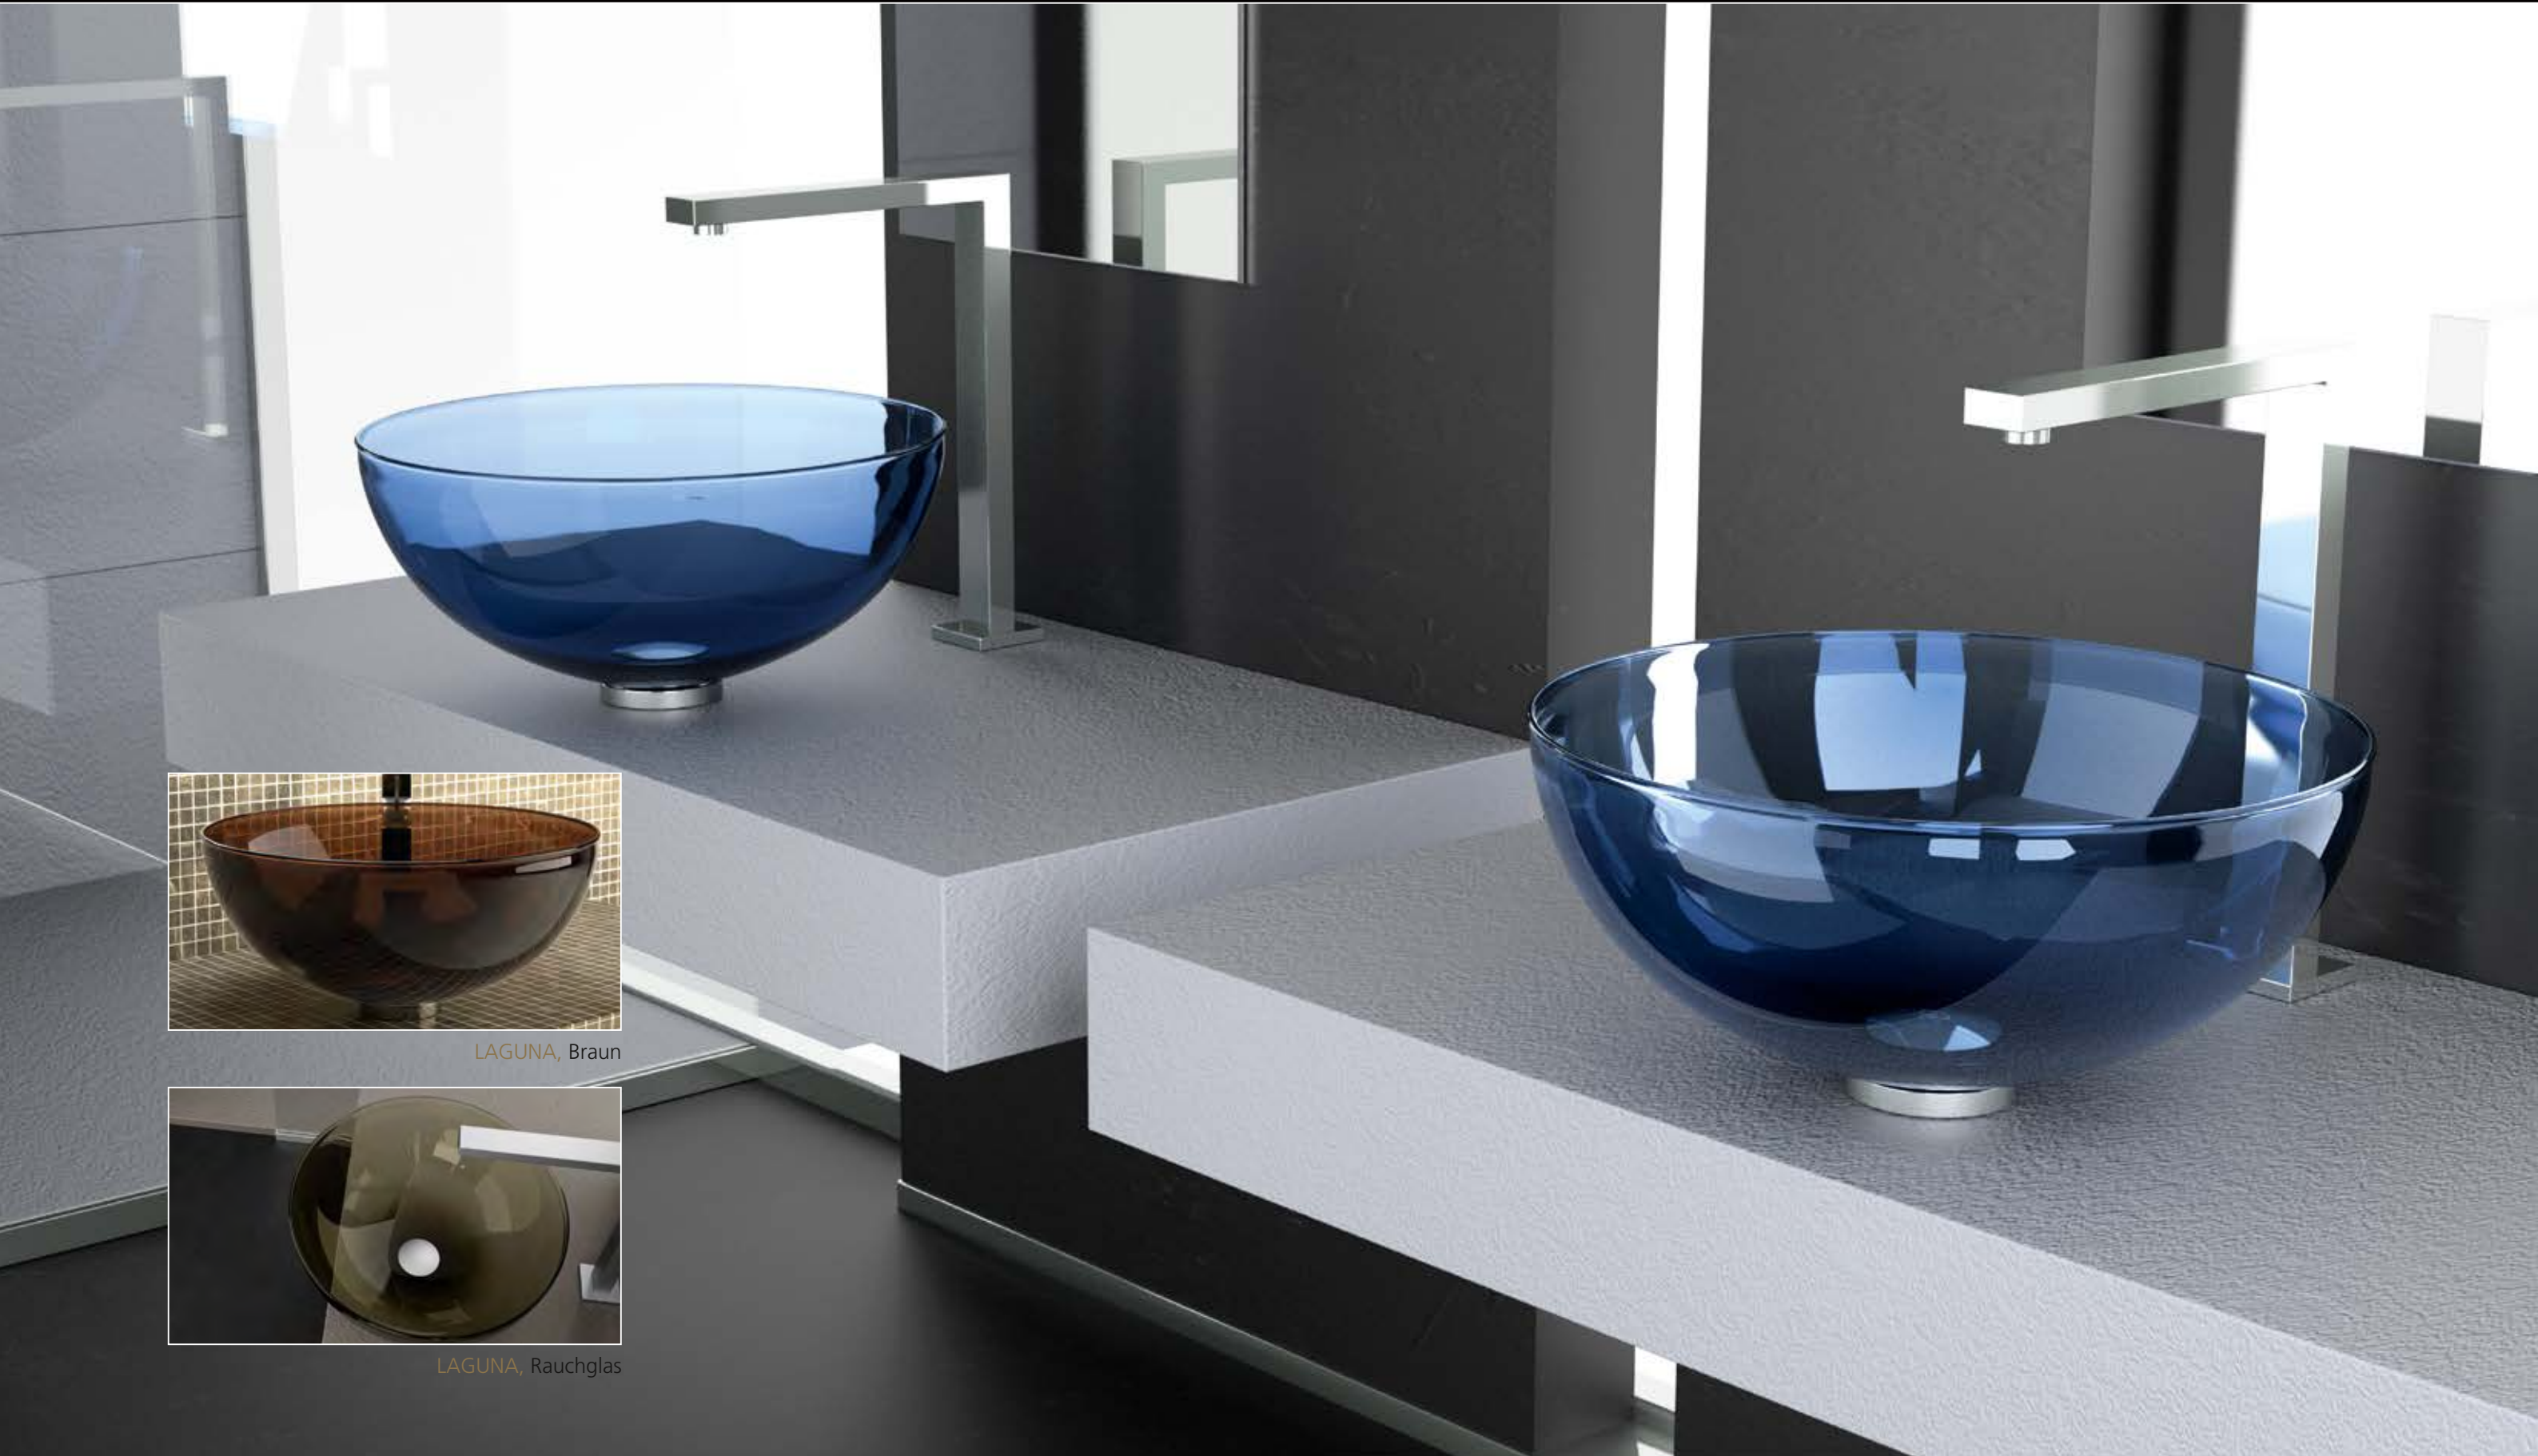

LAGUNA, Waschbecken aus Murano Glas, Blau