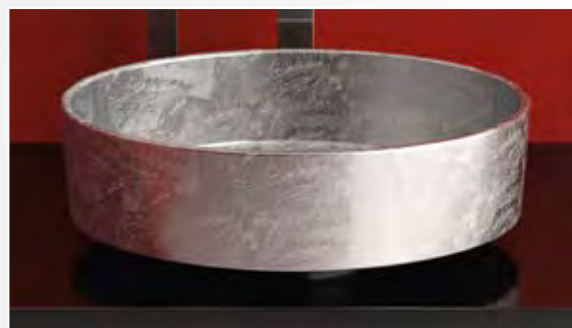

RHO LUX, Blattauflege Silber