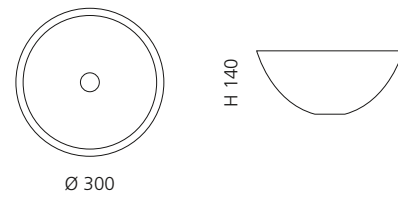

METROPOLE 30

- Material: Kristallglas
- Gewicht: 2,7 kg
- Maße: Ø 300 x H 140 mm
- Lochbohrung: Ø 45 mm

Ablaufventil wird als Zubehör empfohlen

Weiß
METROPOLE30MWT

Anthrazit
METROPOLE30MAT

Bronze
METROPOLE30MBZ