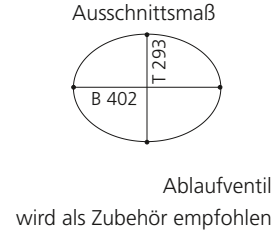

PLAY FL

- Material: VetroFreddo
- Gewicht: 11,5 kg
- Maße: B 604 x T 340 x H 120 mm
- Außschnittsmaß: 585 x 320 mm

ELLISSE FL SMALL

- Material: VetroFreddo
- Gewicht: 7,0 kg
- Maße: B 425 x T 315 x H 148 mm
- Außschnittsmaß: 402 x 293 mm