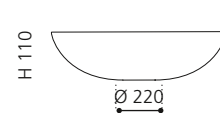

COCOON 34

- Material: TeknoForm
- Gewicht: 3,2 kg
- Maße: Ø 340 x H 160 mm
- Lochbohrung: Ø 45 mm

TeknoForm®

Ablaufventil
wird als Zubehör empfohlen

COCOON

- Material: TeknoForm
- Gewicht: 7,0 kg
- Maße: Ø 485 x H 290 mm
- Lochbohrung: Ø 45 mm

TeknoForm®

Ablaufventil
wird als Zubehör empfohlen

COCOON MATERIC

- Material: TeknoForm
- Gewicht: 6,4 kg
- Maße: Ø 485 x H 290 mm
- Lochbohrung: Ø 45 mm

TeknoForm®

Ablaufventil
wird als Zubehör empfohlen

COCOON LUX

- Material: TeknoForm
- Gewicht: 6,4 kg
- Maße: Ø 485 x H 290 mm
- Lochbohrung: Ø 45 mm

TeknoForm®

Ablaufventil
wird als Zubehör empfohlen

CIRCUS 50

- Material: TeknoForm
- Gewicht: 9,0 kg
- Maße: Ø 500 x H 110 mm
- Lochbohrung: Ø 45 mm

TeknoForm®

Ablaufventil
wird als Zubehör empfohlen

CIRCUS 43

- Material: TeknoForm
- Gewicht: 7,0 kg
- Maße: Ø 430 x H 140 mm
- Lochbohrung: Ø 45 mm

TeknoForm®

Basisring und Ablaufventil
werden als Zubehör empfohlen