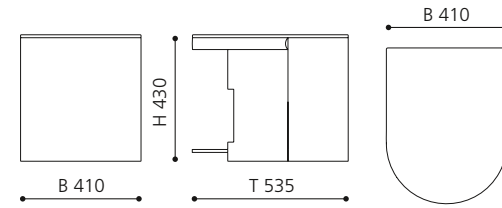

KOIN MEDIO

- Waschtischunterschrank für RHO Aufsatzbecken
- Material: MDF, Lack Weiß / Schwarz / Edelstahloptik / Platin
- Glasabdeckung: Schwarz bzw. Weiß
- ohne RHO Aufsatzbecken
- Maße: B 410 x T 535 x H 430 mm

Zu diesem Waschtischunterschrank kann ausschließlich das RHO Aufsatzbecken kombiniert werden. Auswahl der Becken-Farben s. Seiten Seite 274 und 275.

CUBUS

- Waschtischunterschrank
- Material: MDF, Lack Schwarz / Lack Weiß / Blattgold / Blattsilber
- Stauraumtür mit integrierten Glasablagen
- ohne Aufsatzbecken
- inkl. Lochbohrung für Aufsatzbecken
- Maße: B 400 x T 400 x H 400 mm

Empfohlenes Aufsatzbecken: KOOL

Aufsatzbecken mit einem Durchmesser bis zu 40 cm bzw. einer Tiefe bis 40 cm können kombiniert werden. Ausschließlich mit Wandarmatur kombinierbar.

MONNALISA PRESTIGE

- Design-Waschplatz mit integriertem Spiegel
- Spiegelrahmen: Prestige
- Material: MDF, Lack Schwarz oder Weiß
- Spiegelrahmen und Schrankbeine: Lack Platin oder Silber
- ohne Aufsatzbecken
- inkl. Lochbohrung für Aufsatzbecken
- inkl. Armaturenlochbohrung
- Griff: Kristallglas Serie FIORE
- Griff: Transparent / Chrom
- Maße: B 720 x T 490 x H 2055 mm

Aufsatzbecken mit einem Durchmesser bis 42 cm können kombiniert werden.