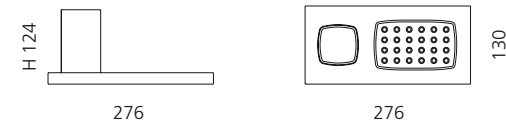

Platin/Schwarz matt
ROYAL1PLNO

ROYAL 2 SEIFENABLAGE UND BECHER

- Ablage mit integrierter Seifenschale
- Material: Vetrofreddo und Becher Glas

Weiß/Transparent
ROYAL2PO01T01

Weiß/Silber
ROYAL2PO01SL

Weiß/Gold
ROYAL2PO01GD