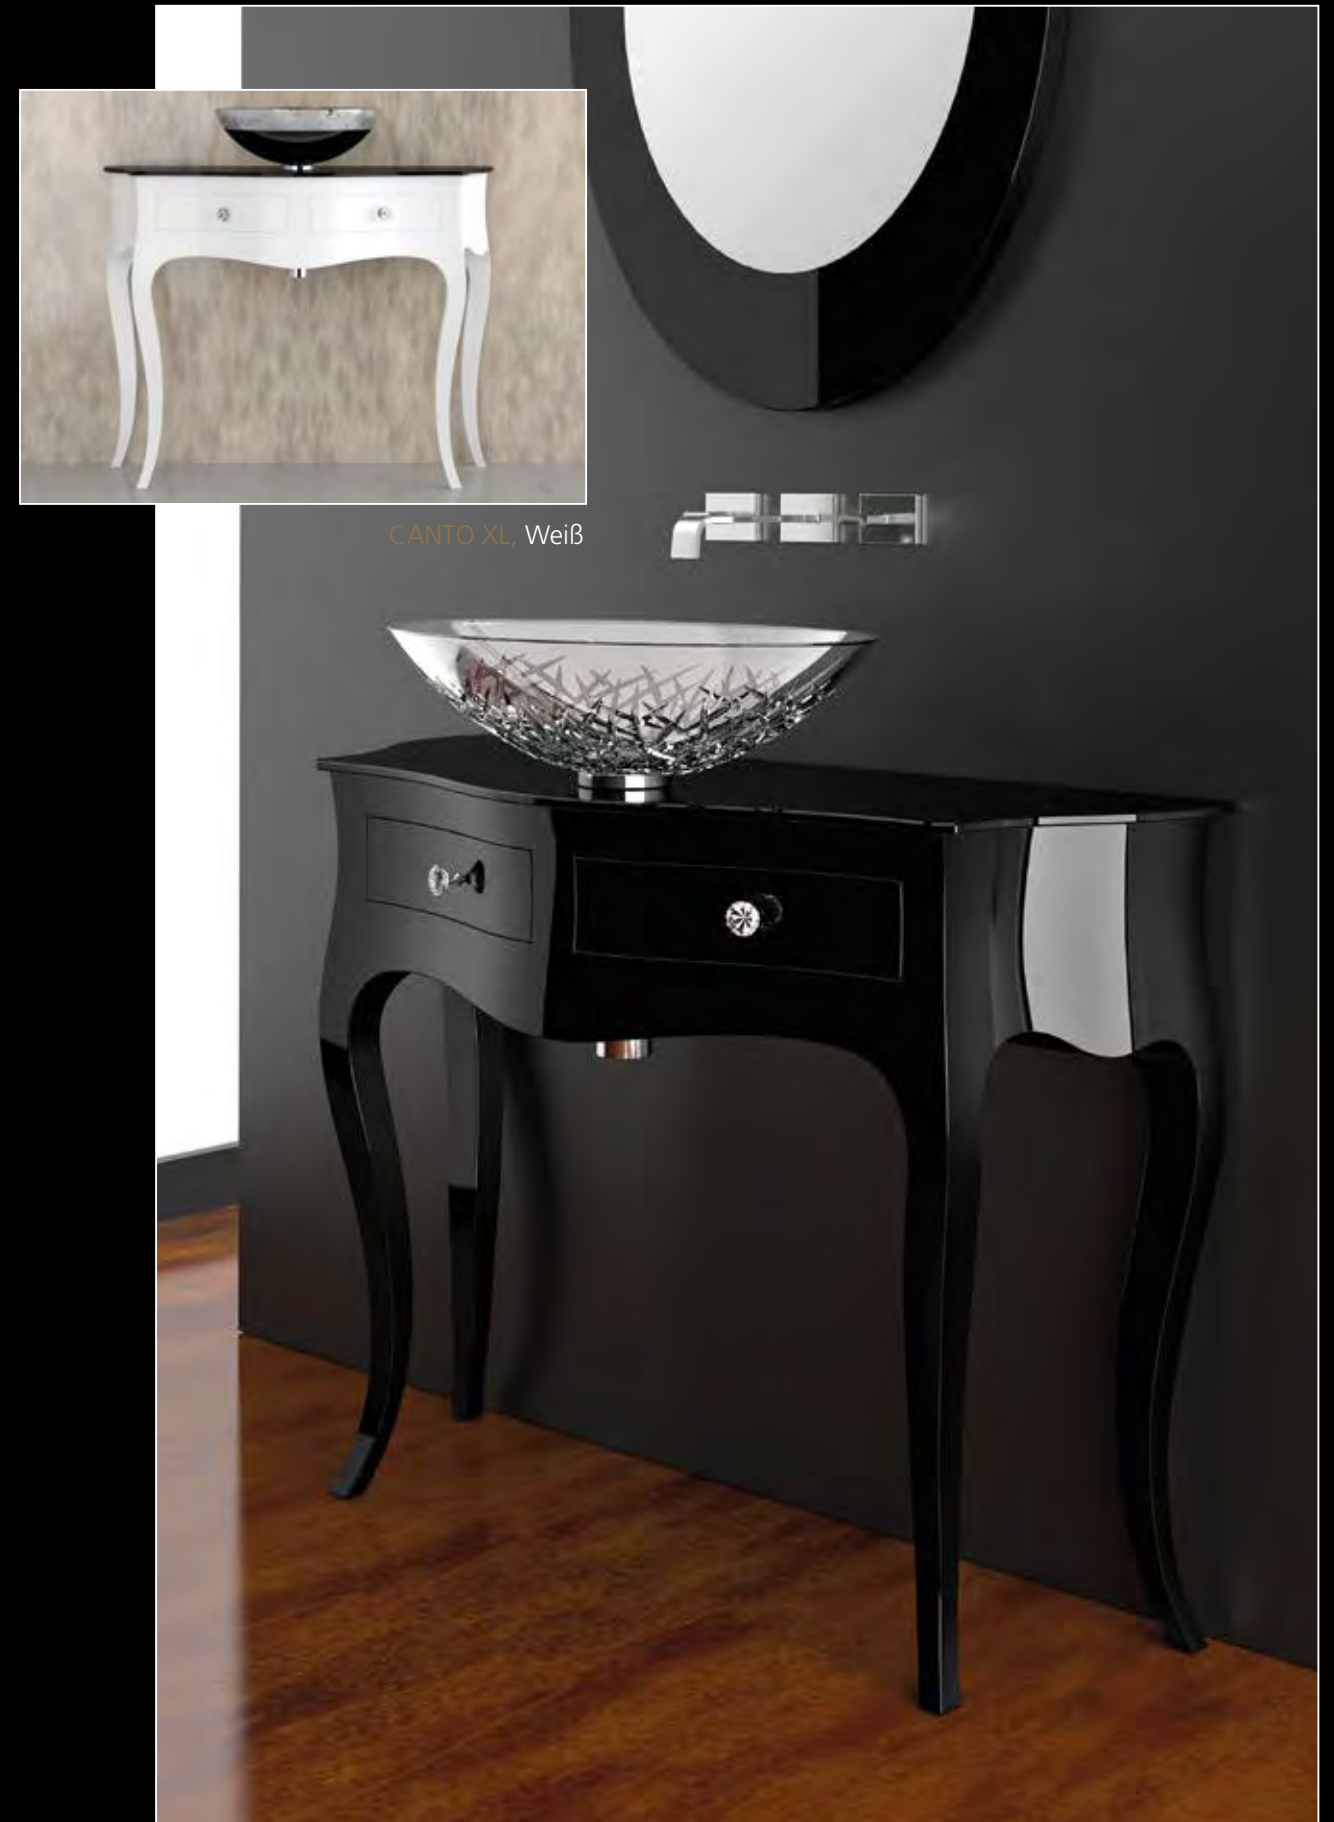

CANTO XL

CANTO XL, Weiß

CANTO XL, Möbelanlage, Lack schwarz
ICE OVAL, Waschbecken aus Bleikristall 24%pb, Transparent