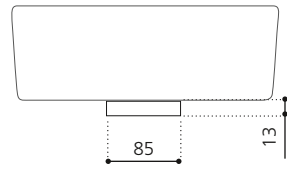

Rosé-Gold
ANF10

ANELLO BASISRING NO.2

- Für die Modelle Luna Oval und Metropole Oval
- Material: Messing
- Maße: Ø 85 x H 13 mm

Chrom
ANF4.FL

Gold
ANF3.FL

ANELLO BASISRING NO.3

- Für die Modelle Luna Katino, Metropole Katino, Drop Katino, Vento und Marea.
- Einsetzbar für die Florence Glass Atelier Aufsatzbecken mit 34 cm Durchmesser
- Material Messing
- Maße: Ø 85 x H 13 mm