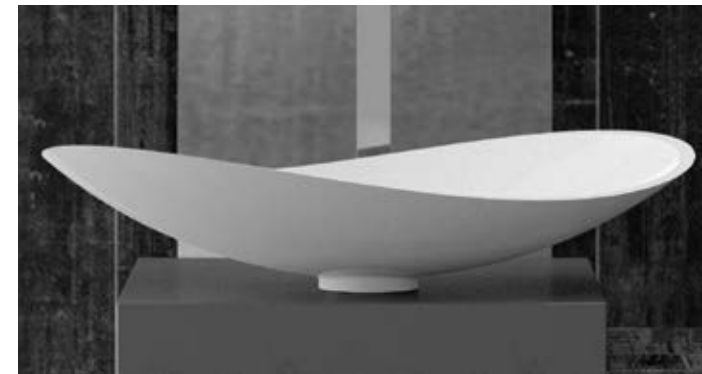

Pert® ist ein technisches Polymer, aus verschiedenen Spezialkunststoffen, welches geringes Gewicht mit hoher mechanischer Widerstandsfähigkeit kombiniert. Es ist dadurch insbesondere für die Einsatzbereiche geeignet, in denen ein geringes Gewicht von Bedeutung ist, zB. bei Booten, Yachten, Flugzeugen, Wohnmobilen. Die Flexibilität des Material ermöglicht auch die Realisierung anspruchsvoller Design-Ideen mit Präziser Formgebung bei einer großen Farbvielfalt.