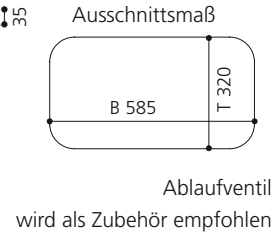

PLAY FL

- Material: VetroFreddo
- Gewicht: 11,5 kg
- Maße: B 604 x T 340 x H 120 mm
- Außschnittsmaß: 585 x 320 mm

ELLISSE FL SMALL

- Material: VetroFreddo
- Gewicht: 7,0 kg
- Maße: B 425 x T 315 x H 148 mm
- Außschnittsmaß: 402 x 293 mm