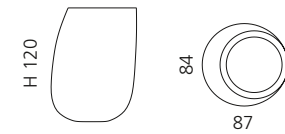

METROPOLE SEIFENSPENDER

- Seifenspender
- Material: VetroFreddo
- Pumpe: Chrom

NAVY SEIFENSCHALE

- Seifenschale
- Material: VetroFreddo

NAVY BECHER

- Becher
- Material: VetroFreddo

NAVY SEIFENSPENDER

- Seifenspender
- Material: VetroFreddo
- Pumpe: Chrom

KLEISS BECHER

- Becher
- Material: VetroFreddo