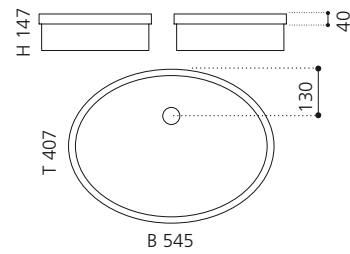

ELLISSE FL LARGE

- Material: VetroFreddo
- Gewicht: 8,5 kg
- Maße: B 510 x T 336 x H 148 mm
- Außschnittsmaß: 493 x 316 mm

ELLISSE FL XL

- Material: VetroFreddo
- Gewicht: 10,3 kg
- Maße: B 545 x T 407 x H 147 mm
- Außschnittsmaß: 524 x 386 mm