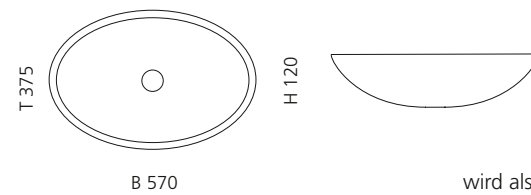

Ablaufventil
wird als Zubehör empfohlen

VetroFreddo®