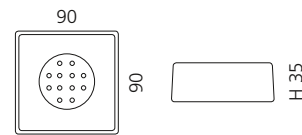

GRAFFITI BECHER

- Becher
- Material: Glas