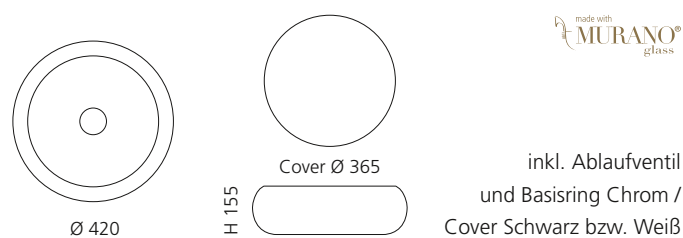

OTTICO

- Material: Murano Glas
- Gewicht: 6,4 kg
- Maße: ca. Ø 370 x H 210 mm
- Lochbohrung: Ø 45 mm