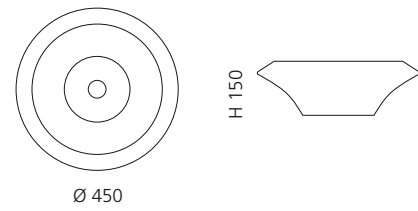

Ablaufventil
wird als Zubehör empfohlen

VetroFreddo®