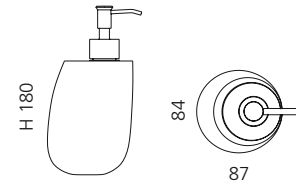

Mokka matt
KL01PO33

Cognac matt
KL01PO35

KLEISS SEIFENSPENDER

- Seifenspender
- Material: VetroFreddo
- Pumpe: Chrom

Weiß matt
KL03PO01F4

Schwarz matt
KL03PO30F4

Mokka matt
KL03PO33F4

Cognac matt
KL03PO35F4