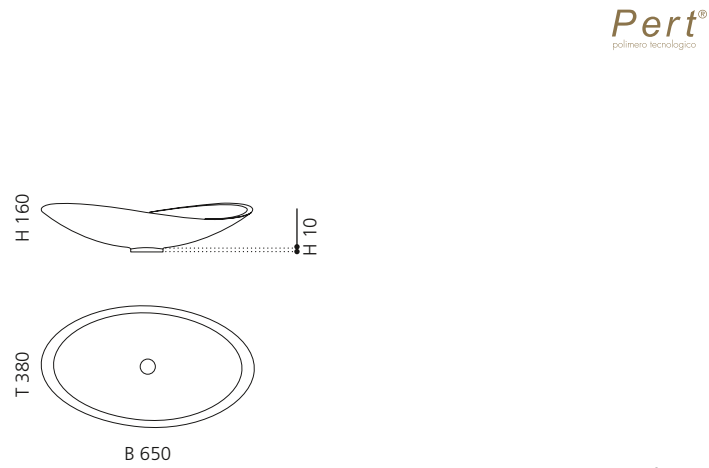

- Material: Pert
- Gewicht: 3,3 kg
- Maße: B 650 x T 380 x H 160cm
- Lochbohrung: Ø 45 mm

Ablaufventil
wird als Zubehör empfohlen

Pert®
polimero tecnologico