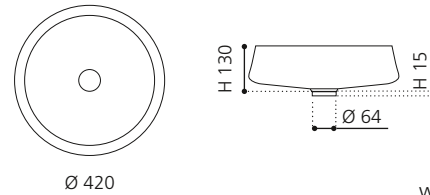

Gold
REVERSEGD

Kupfer
REVERSECP

EXTÉ

- Material: Alumix
- Gewicht: 3,2 kg
- Maße: Ø 420 x H 145 mm
- Lochbohrung: Ø 45 mm

Alumix®

Ablaufventil
wird als Zubehör empfohlen

Schwarz-Silber
ALUEXTETA02

Braun-Schwarz
ALUEXTETA03