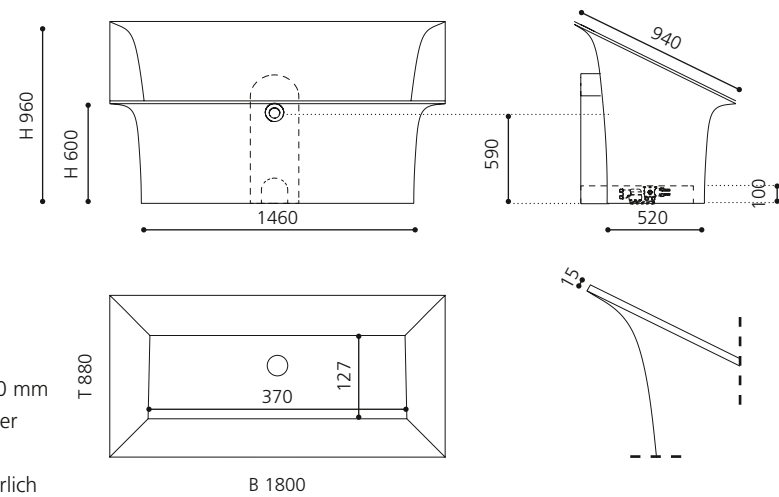

- Material: Fiberglas/CoolGlas
- Gewicht: 58 kg
- Maße: B 1800 x T 880 x H 980 mm
- Fassungsvermögen: ca 230 Liter
- Badewannen Ablaufventil ist als Zubehör zwingend erforderlich