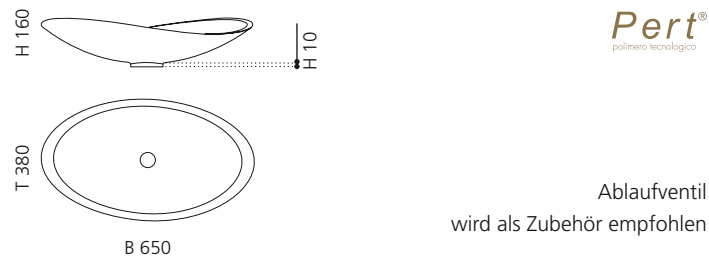

INFINITY STARLIGHT

- Material: Pert
- Gewicht: 3,3 kg
- Maße: B 650 x T 380 x H 160cm
- Lochbohrung: Ø 45 mm

Ablaufventil
wird als Zubehör empfohlen

Pert®
polimero tecnologico