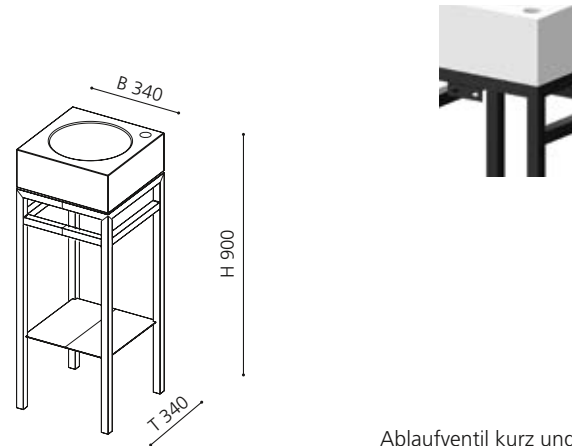

Ablaufventil kurz und Spezial Designsiphon sind als Anschlusszubehör erforderlich