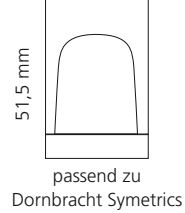

LYRIC LUXOR

- Kristallhandgriff 24% pb
- Griffboden in Chrom, Schwarz matt oder Platin matt
- 2er Set