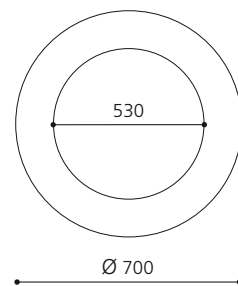

Weiß matt
FLOMIRRO100BO

Schwarz glänzend
FLOMIRRO100NL

Schwarz matt
FLOMIRRO100NO

Gold (Blattauflage 3D)
FLOMIRRO100FO

Silber (Blattauflage 3D)
FLOMIRRO100FA

SPIEGEL METROPOLE

- rund
- MDF mit aufgebürsteter Metallstruktur
- Maße: Ø 700 mm