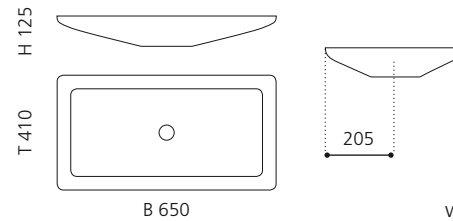

innen Weiß /
außen Silber (Blattauflage 3D)
ALUNEKLWS

VOGUE

- Material: Alumix
- Gewicht: 7,7 kg
- Maße: B 650 x T 410 x H 125 mm
- Lochbohrung: Ø 45 mm

Alumix®

Ablaufventil
wird als Zubehör empfohlen

Schwarz-Silber
ALUVOA02