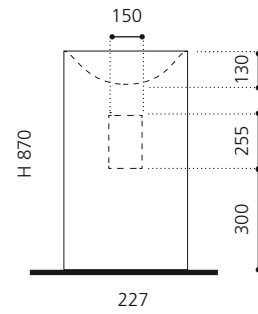

- Material: VetroFreddo
- Gewicht: 28,0 kg
- Maße: Ø 420 x H 870 mm

VetroFreddo®

inkl. Ablaufventil Chrom
flexibler Ablauf RACCORDO joint
zwingend erforderlich
Auf Anfrage auch als freistehende
Lösung für Bodenablauf lieferbar.