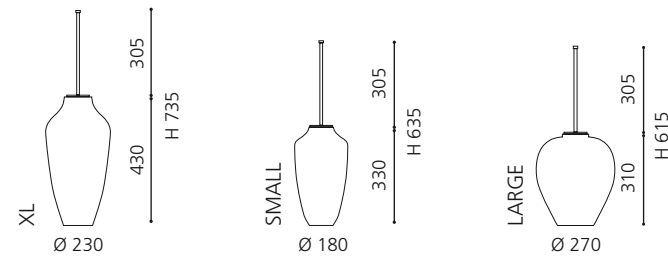

XL
Transparent/Chrom
OPERAXLT01F4
Transparent/Gold
OPERAXLT01F3

SMALL
Transparent/Chrom
OPERAST01F4
Transparent/Gold
OPERAST01F3

LARGE
Transparent/Chrom
OPERALT01F4
Transparent/Gold
OPERALT01F3