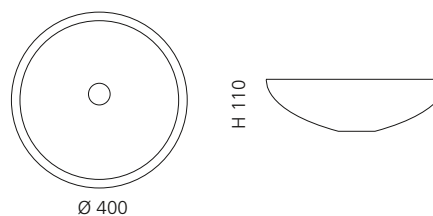

CLIVIA

- Material: Bleikristall 24%pb
- Gewicht: 6,7 kg
- Maße: Ø 400 x H 110 mm
- Lochbohrung: Ø 45 mm

inkl. Ablaufventil
und Basisring Chrom

Transparent
CLIVIAT01

Schwarz
CLIVIAT35

AQUA

- Material: Bleikristall 24%pb
- Gewicht: 6,7 kg
- Maße: Ø 400 x H 110 mm
- Lochbohrung: Ø 45 mm