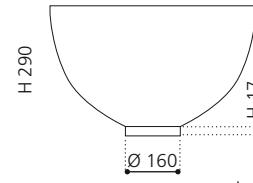

COCOON 34

- Material: TeknoForm
- Gewicht: 3,2 kg
- Maße: Ø 340 x H 160 mm
- Lochbohrung: Ø 45 mm

TeknoForm®

Ablaufventil
wird als Zubehör empfohlen

COCOON

- Material: TeknoForm
- Gewicht: 7,0 kg
- Maße: Ø 485 x H 290 mm
- Lochbohrung: Ø 45 mm

TeknoForm®

Ablaufventil
wird als Zubehör empfohlen

COCOON MATERIC

- Material: TeknoForm
- Gewicht: 6,4 kg
- Maße: Ø 485 x H 290 mm
- Lochbohrung: Ø 45 mm

TeknoForm®

Ablaufventil
wird als Zubehör empfohlen

COCOON LUX

- Material: TeknoForm
- Gewicht: 6,4 kg
- Maße: Ø 485 x H 290 mm
- Lochbohrung: Ø 45 mm

TeknoForm®

Ablaufventil
wird als Zubehör empfohlen

CIRCUS 50

- Material: TeknoForm
- Gewicht: 9,0 kg
- Maße: Ø 500 x H 110 mm
- Lochbohrung: Ø 45 mm

TeknoForm®

Ablaufventil
wird als Zubehör empfohlen

CIRCUS 43

- Material: TeknoForm
- Gewicht: 7,0 kg
- Maße: Ø 430 x H 140 mm
- Lochbohrung: Ø 45 mm

TeknoForm®

Basisring und Ablaufventil
werden als Zubehör empfohlen