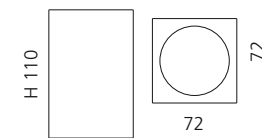

Aquamarine
MET02TF

Weiß
MET02WT

METROPOLE SEIFENSPENDER

- Seifenspender
- Material: VetroFreddo
- Pumpe: Chrom

NAVY SEIFENSCHALE

- Seifenschale
- Material: VetroFreddo

NAVY BECHER

- Becher
- Material: VetroFreddo