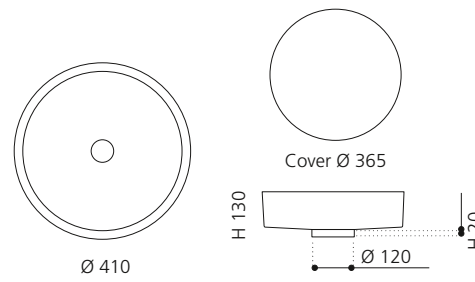

Pert®
polimero tecnologico

Ablaufventil wird als Zubehör empfohlen