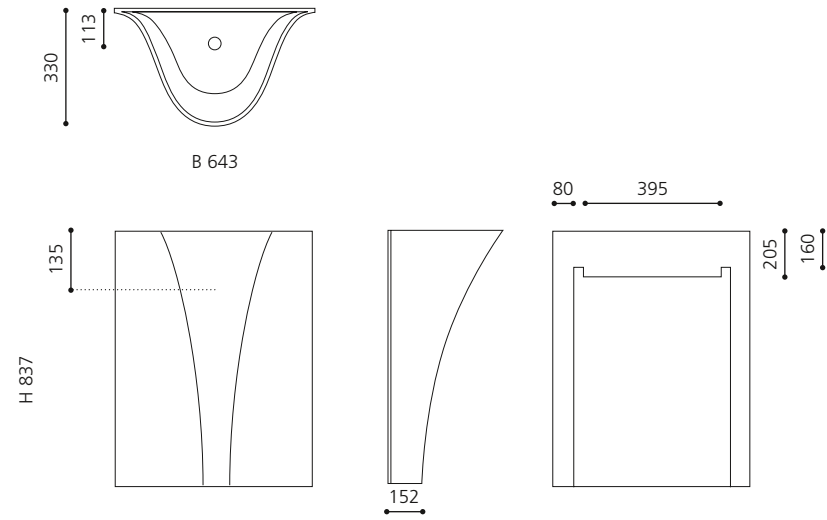

TEMPO

VetroFreddo®

- Material: VetroFreddo
- Gewicht: 21 kg
- Maße: B 643 x T 330 x H 837 mm

inkl. Ablaufventil Chrom bzw. Gold
flexibler Ablauf RACCORDO joint
zwingend erforderlich

Weiß matt
TEMPOPO01

Schwarz matt
TEMPOPO30