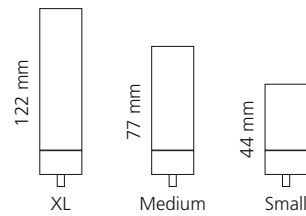

Kristallhandgriff zu Dornbracht MEM Seitenventilen
Alle technischen Informationen sind der Preisliste zu entnehmen.