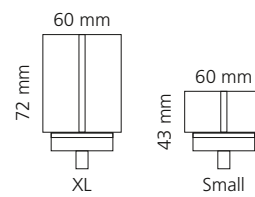

REGENTS KING SMALL & XL

- KRISTALLHANDGRIFF 24% pb
- Griffboden in Chrom, Cyprum, Platin oder Platin matt
- Small: Maße: H43 x D60 mm
- XL: Maße: H122 x D60 mm
- 2er Set

XL & Small
Kristallhandgriff zu Dornbracht MEM Seitenventilen
Alle technischen Informationen sind der Preisliste zu entnehmen.