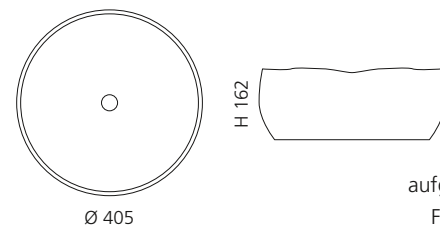

Braun-Schwarz
ALUVOA03

Weiß-Silber
ALUVOA05

MODE

- Material: Terra di Siena
- Gewicht: 7,7 kg
- Maße: Ø 405 x H 162 mm
- Lochbohrung: Ø 45 mm

Terra di SIENA

Das Piletta Ablaufventil ist
aufgrund der handgetöpften
Form zwingend erforderlich.