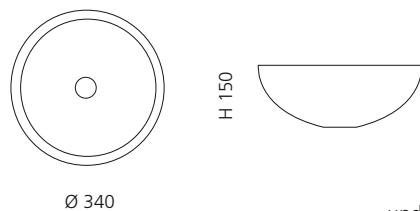

inkl. Ablaufventil
und Basisring Chrom bzw. Gold