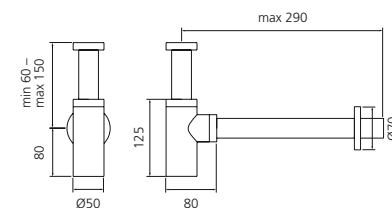

SPEZIALSIPHON FÜR METALLMÖBEL

- verkürzter Designsiphon für die optimale Kombination mit den Metallmöbel Serien
- Material: Messing
- Maße: T max 290 x H 140 – 230 mm

Chrom
SIFTF4

Gold
SIFTF3

Schwarz Matt
SIFTBL