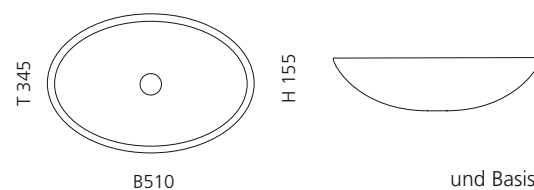

ICE ROUND 34

- Material: Bleikristall 24%pb
- Gewicht: 6,2 kg
- Maße: Ø 340 x H 170 mm
- Lochbohrung: Ø 45 mm

inkl. Ablaufventil
und Basisring Chrom

Transparent
ICERO34T1

ICE OVAL LUX

- Material: Bleikristall 24%pb
- Gewicht: 6,8 kg
- Maße: B 510 x T 345 x H 155 mm
- Lochbohrung: Ø 45 mm