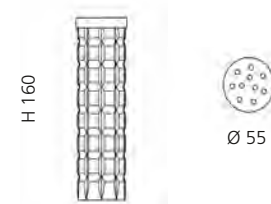

Transparent / Chrom
VALENTINO2T01F4