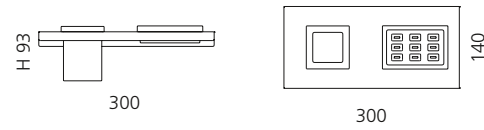

- Maße: B 300 x H 93 x T 140 mm
- Material: Metallablage (Edelstahl)
- Becher und Seifenablage: VetroFreddo

Schwarz matt / Weiß matt
ARIA2NOPO01

Weiß matt / Schwarz matt
ARIA2BOPO30

Schwarz matt / Schwarz matt
ARIA2NOPO30