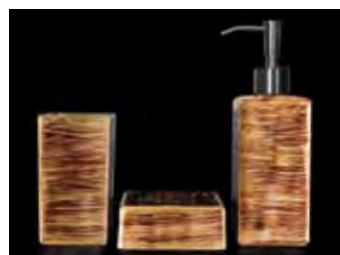

VENICE SEIFENSCHALE

- Seifenschale
- Material: Glas
- Einleger: Edelstahl

VENICE BECHER

- Becher
- Material: Glas

VENICE SEIFENSPENDER

- Seifenspender
- Material: Glas
- Pumpe: Edelstahl matt

GRAFFITI SEIFENSCHALE