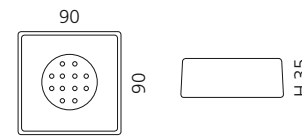

VENICE SEIFENSCHALE

- Seifenschale
- Material: Glas
- Einleger: Edelstahl

VENICE BECHER

- Becher
- Material: Glas

VENICE SEIFENSPENDER

- Seifenspender
- Material: Glas
- Pumpe: Edelstahl matt

GRAFFITI SEIFENSCHALE