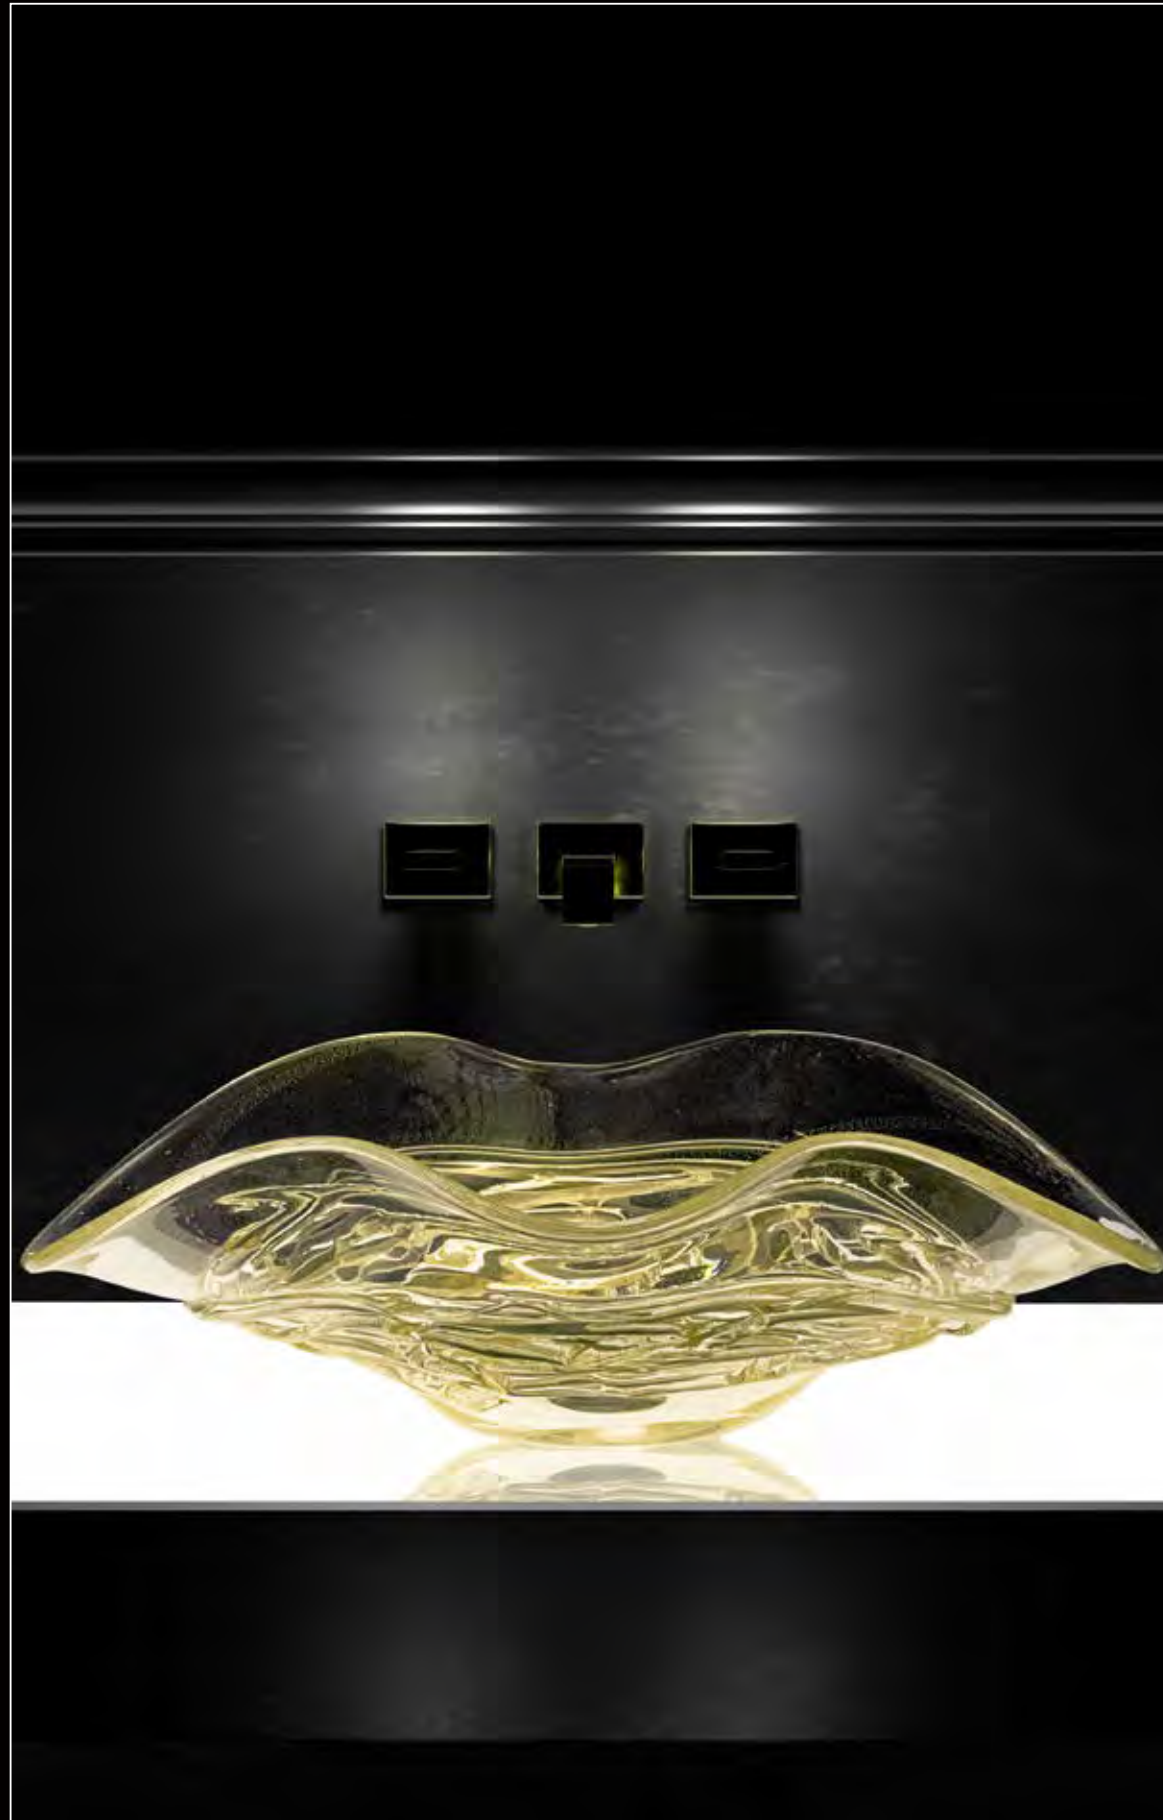

ARTE UNO

ARTE UNO, Waschbecken aus Murano Glas, Transparent mit 24 Karat Goldstaub