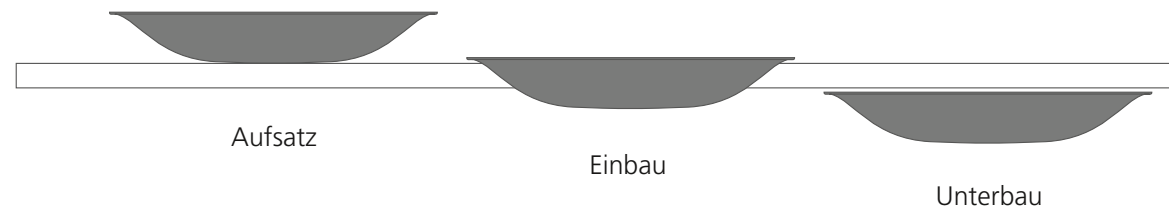

FOUR VISION, Schwarz matt

FOUR LUX, Waschbecken aus Pert, Blattauflage Gold

BLADE VISION, Waschbecken aus Pert, Schwarz matt

BLADE VISION, Waschbecken aus Pert, Weiß matt

OPEN

OPEN, Blattauflage Gold

OPEN, Blattauflage Silber