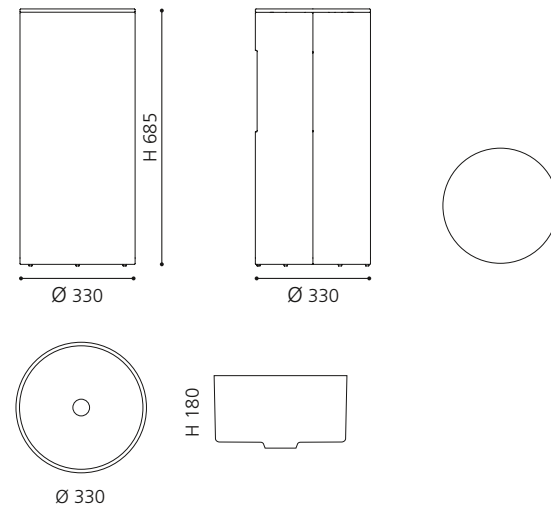

ELLISSE FL XL

- Material: VetroFreddo
- Gewicht: 10,3 kg
- Maße: B 545 x T 407 x H 147 mm
- Außschnittsmaß: 524 x 386 mm

Ablaufventil
wird als Zubehör empfohlen

TONDO FL

- Material: VetroFreddo
- Gewicht: 8,0 kg
- Maße: Ø 380 x H 147 mm
- Außschnittsmaß: Ø 360 mm

Ablaufventil
wird als Zubehör empfohlen

LUMIERE COMPOSITION

- Waschtischsäule
- Material: MDF, Lack Schwarz
- Glasauflage: schwarz
- inkl. VILLA Bleikristallglasbecken 24%pB
- inkl. LED Beleuchtungsset
- Maße ohne Beckenhöhe: Ø 330 x H 685 mm
- Stromanschluss muss bauseits vorgesehen werden