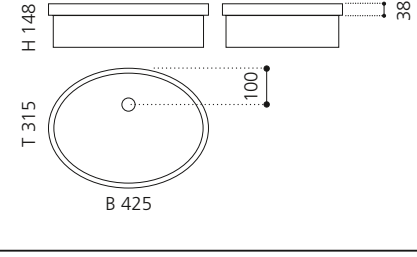

PLAY FL

- Material: VetroFreddo
- Gewicht: 11,5 kg
- Maße: B 604 x T 340 x H 120 mm
- Außschnittsmaß: 585 x 320 mm

ELLISSE FL SMALL

- Material: VetroFreddo
- Gewicht: 7,0 kg
- Maße: B 425 x T 315 x H 148 mm
- Außschnittsmaß: 402 x 293 mm