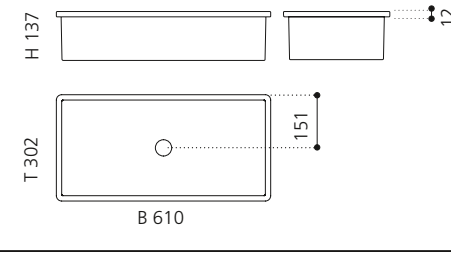

PLAY FL

- Material: VetroFreddo
- Gewicht: 11,5 kg
- Maße: B 604 x T 340 x H 120 mm
- Außschnittsmaß: 585 x 320 mm

ELLISSE FL SMALL

- Material: VetroFreddo
- Gewicht: 7,0 kg
- Maße: B 425 x T 315 x H 148 mm
- Außschnittsmaß: 402 x 293 mm