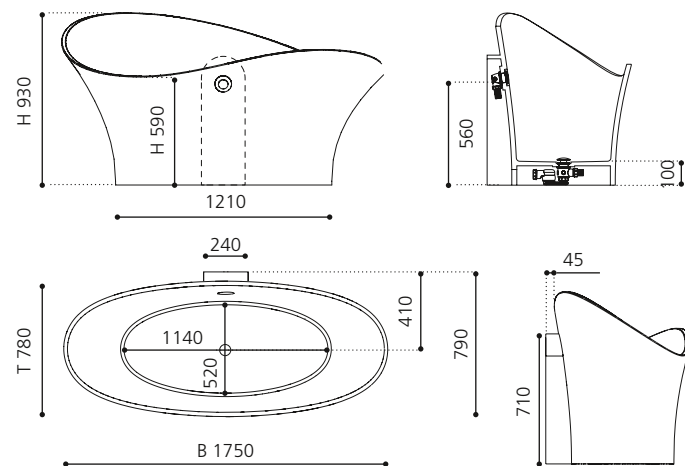

INOX matt/
Weiß glänzend
MONTBLANCDIW

Silber (Blattauflage 3D)/
Weiß glänzend
MONTBLANCFAW

Gold (Blattauflage 3D)/
Weiß glänzend
MONTBLANCFOW

FLOWER STYLE

- Material: Fiberglas/VetroFreddo
- Gewicht: 44 kg
- Maße: B 1750 x T 780 x H 930 mm
- Fassungsvermögen: ca 230 Liter
- Badewannen Ablaufventil ist als Zubehör zwingend erforderlich