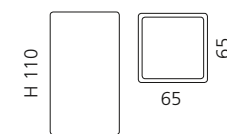

LUXURY SEIFENSPENDER

- Seifenspender
- Material: Glas mit Blattauflage
- Pumpe: Edelstahl matt

VENICE SEIFENSCHALE

- Seifenschale
- Material: Glas
- Einleger: Edelstahl

VENICE BECHER

- Becher
- Material: Glas

VENICE SEIFENSPENDER

- Seifenspender
- Material: Glas
- Pumpe: Edelstahl matt

GRAFFITI SEIFENSCHALE

- Seifenschale
- Material: Glas
- Einleger: Edelstahl

GRAFFITI BECHER

- Becher
- Material: Glas