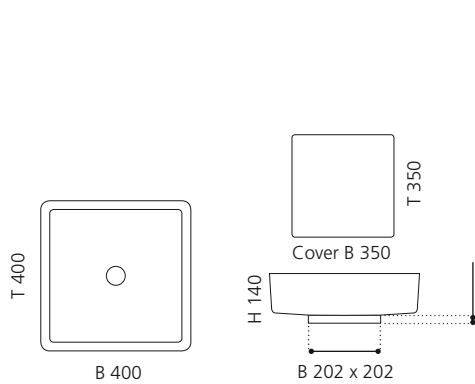

FOUR STARLIGHT

- Material: Pert
- Gewicht: 4,65 kg
- Maße: B 400 x T 400 x H 140 mm
- Maße Cover: B 350 x T 350 mm
- Lochbohrung: Ø 45 mm

Pert®
polimero tecnologico

Ablaufventil wird als Zubehör empfohlen