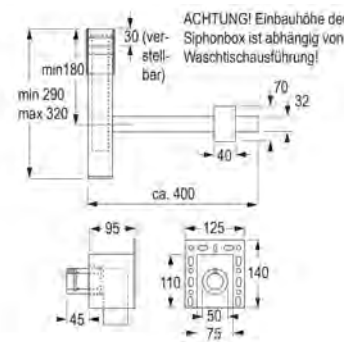

Unterputz Einbaubox
im Lieferumfang enthalten