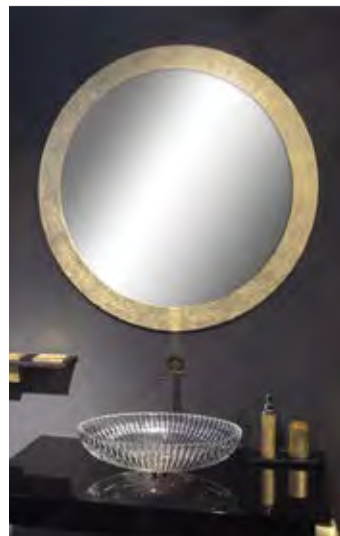

Ferrari Rot
FLOMIRROPL34

Gold (Blattauflage 3D)
FLOMIRROFO

Silber (Blattauflage 3D)
FLOMIRROFA

Gold matt
FLOMIRROGD

Inox matt
FLOMIRRODI

SPIEGEL TONDO XL

- rund
- MDF
- Maße: Ø 1000 mm

Weiß glänzend
FLOMIRRO100BL