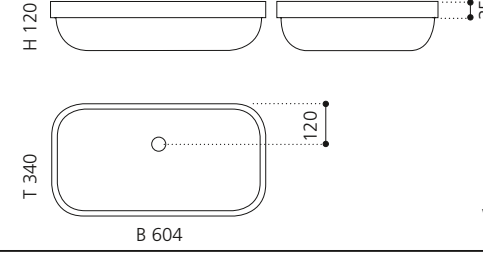

PLAY FL

- Material: VetroFreddo
- Gewicht: 11,5 kg
- Maße: B 604 x T 340 x H 120 mm
- Außschnittsmaß: 585 x 320 mm

ELLISSE FL SMALL

- Material: VetroFreddo
- Gewicht: 7,0 kg
- Maße: B 425 x T 315 x H 148 mm
- Außschnittsmaß: 402 x 293 mm