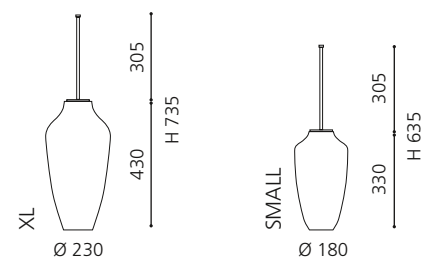

XL
Transparent/Chrom
CANTOXL01F4
Transparent/Gold
CANTOXL01F3