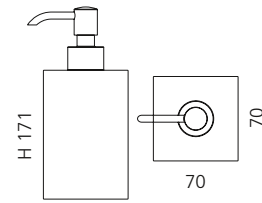

Aquamarine
MET02TF

Weiß
MET02WT

METROPOLE SEIFENSPENDER

- Seifenspender
- Material: VetroFreddo
- Pumpe: Chrom

NAVY SEIFENSCHALE

- Seifenschale
- Material: VetroFreddo

NAVY BECHER

- Becher
- Material: VetroFreddo