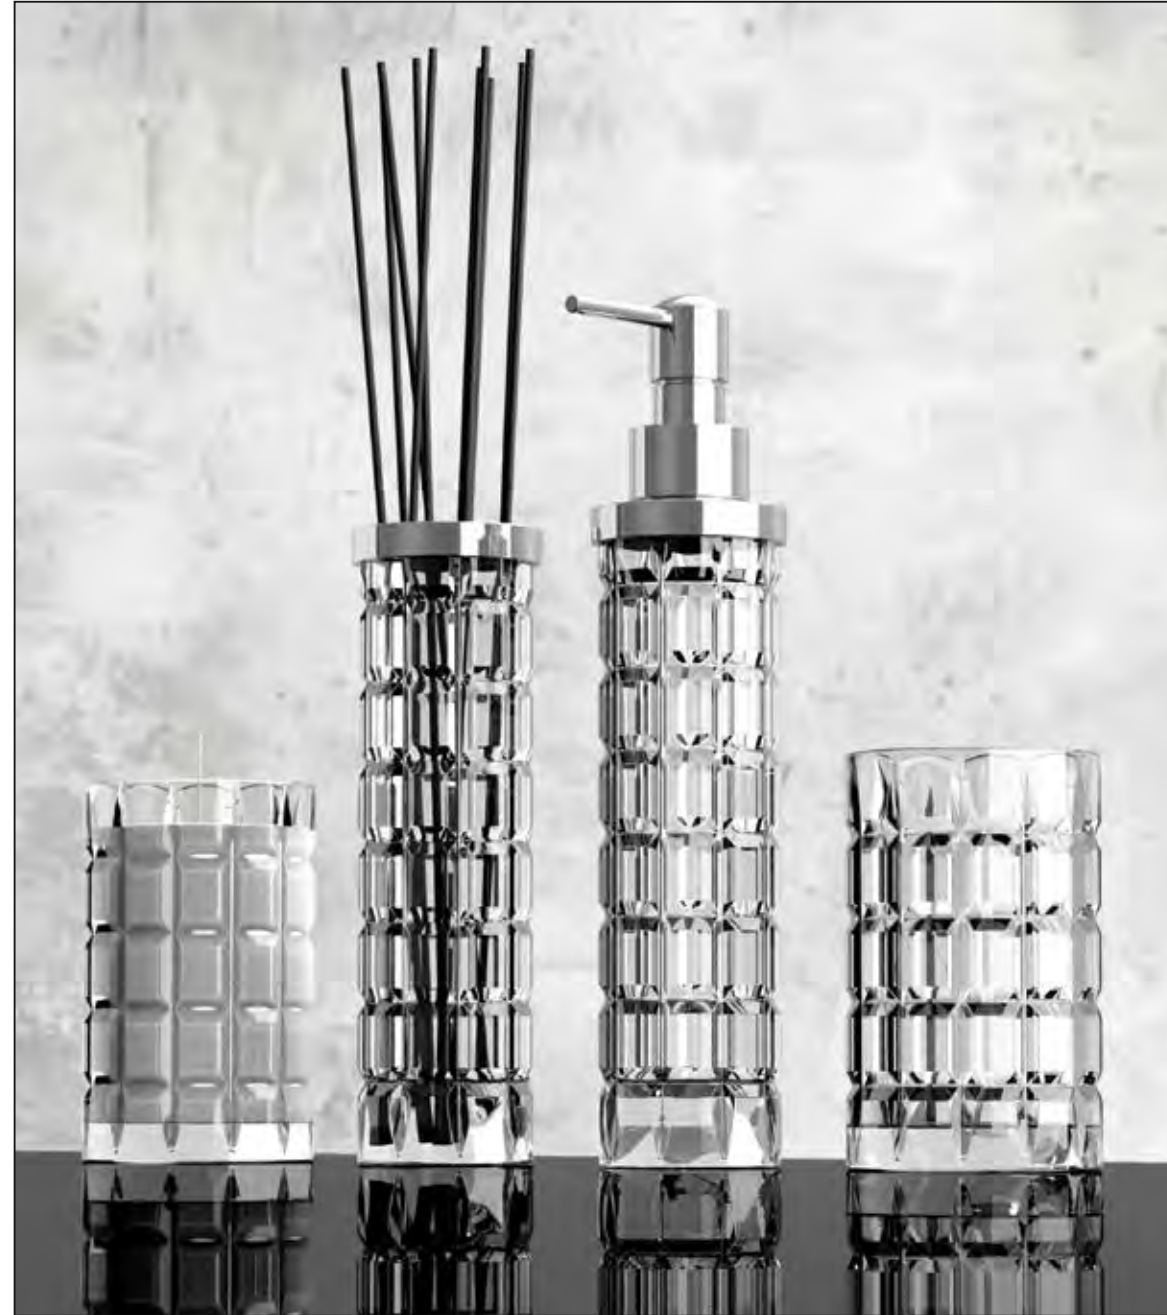

ARIA

ARIA UNO, Ablage mit Einsatz, Schwarz matt / Blattsilber

ARIA DUE, Ablage mit Becher und Seifenschale, Schwarz matt / Blattgold

ARIA TRE, Ablage, Altmessing

VALENTINO

VALENTINO, Transparent

VALENTINO, Schwarz