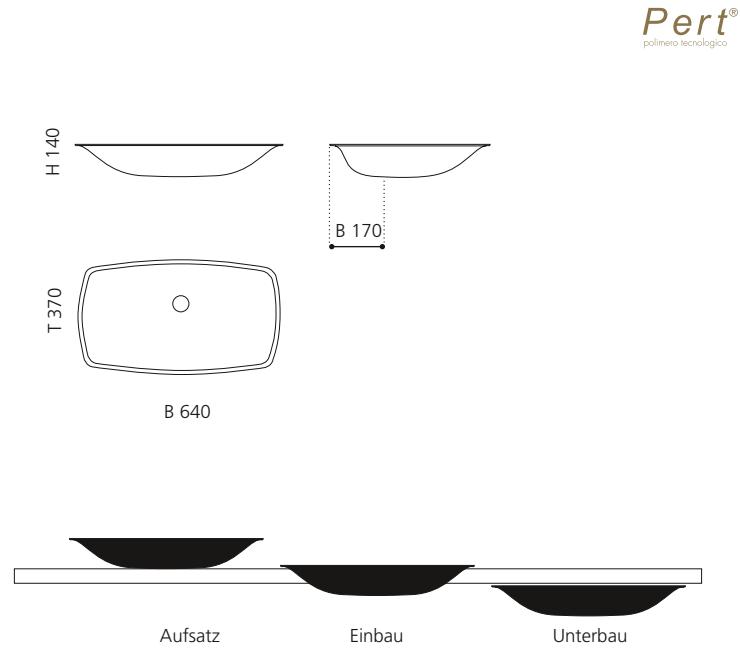

- Material: Pert
- Gewicht: 3,5 kg
- Maße: B 640 x T 370 x H 140 mm
- Lochbohrung: Ø 45 mm

Ablaufventil
wird als Zubehör empfohlen

Pert®
polimero tecnologico