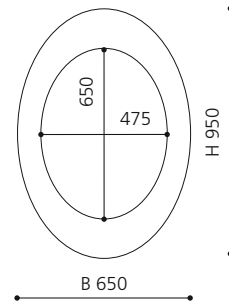

Aquamarine
FLOMIRROMTF

SPIEGEL OVAL

- oval
- MDF
- Maße: H 950 x B 650 mm

Weiß glänzend
FLOMIROVBL

Weiß matt
FLOMIROVBO

Schwarz glänzend
FLOMIROVNL

Schwarz matt
FLOMIROVNO

Ferrari Rot
FLOMIROVPL34