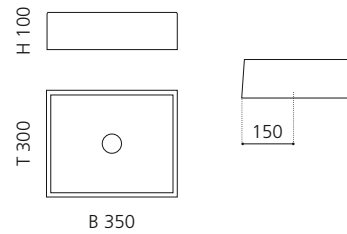

Siliconio®

Ablaufventil
wird als Zubehör empfohlen