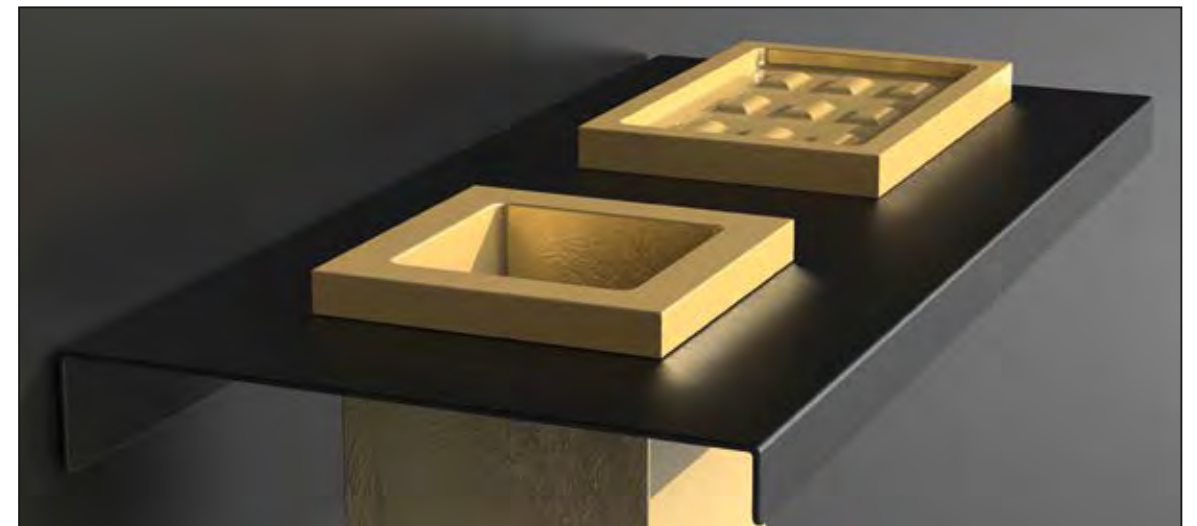

MINI STYLE, Weiß

MINI STYLE, Blattauflage Silber

MINI STYLE, Blattauflage Gold

MINI STYLE, Schwarz matt

PERFEKTE DETAILS FÜR EINZIGARTIGE BÄDER

ACCESSOIRES

Für ein strahlendes Lächeln

Mit den Accessoires von GlassDesign sorgen Sie für Furore in Ihrem Bad. Egal ob mit den eleganten Valentino Accessoires, den perfekt auf die Waschtischkollektionen abgestimmten Accessoires Sets, oder als besonderes Highlight die Royal Kollektion.

OPERA und CANTO, WC-Bürstengarnitur aus Bleikristall 24%pb mit verschiedenen Schliffen

ROYAL

ROYAL, Seifenspender, Pumpe Schwarz matt, Kristallglas Gold, Platin, Silber, Roségold, Transparent

ROYAL, Ablage mit Becher, Ablage Schwarz matt, Becher Kristallglas Gold

ARIA

ARIA UNO, Ablage mit Einsatz, Schwarz matt / Blattsilber

ARIA DUE, Ablage mit Becher und Seifenschale, Schwarz matt / Blattgold

ARIA TRE, Ablage, Altmessing

VALENTINO

VALENTINO, Transparent

VALENTINO, Schwarz