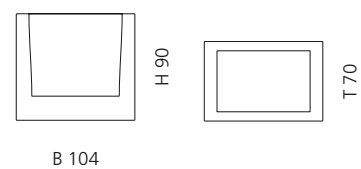

Schwarz / Chrom
VALENTINO4T30F4

Schwarz / Gold
VALENTINO4T30F3

Weiß / Chrom
VALENTINO4T01F3

Weiß / Gold
VALENTINO4T31F3

COLORI BECHER

- Becher
- Material: Glas

Blau
COLORI1T18

Marine
COLORI1T20