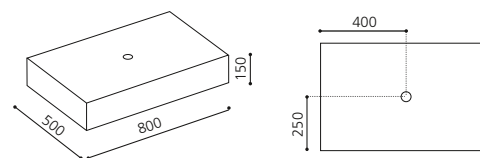

Weiß / Silber
FLBFAFASFTF4

Weiß / Gold
FLBFOFOSFTF3

Schwarz / Silber
FLNFAFASFTF4

Schwarz / Gold
FLNFOFOSFTF3

SINTESI – 800 MM

- Konsolenplatte für Aufsatzbecken
- Maße: B 800 x T 500 x H 150 mm
- inkl. Lochbohrung für Becken: 45 mm