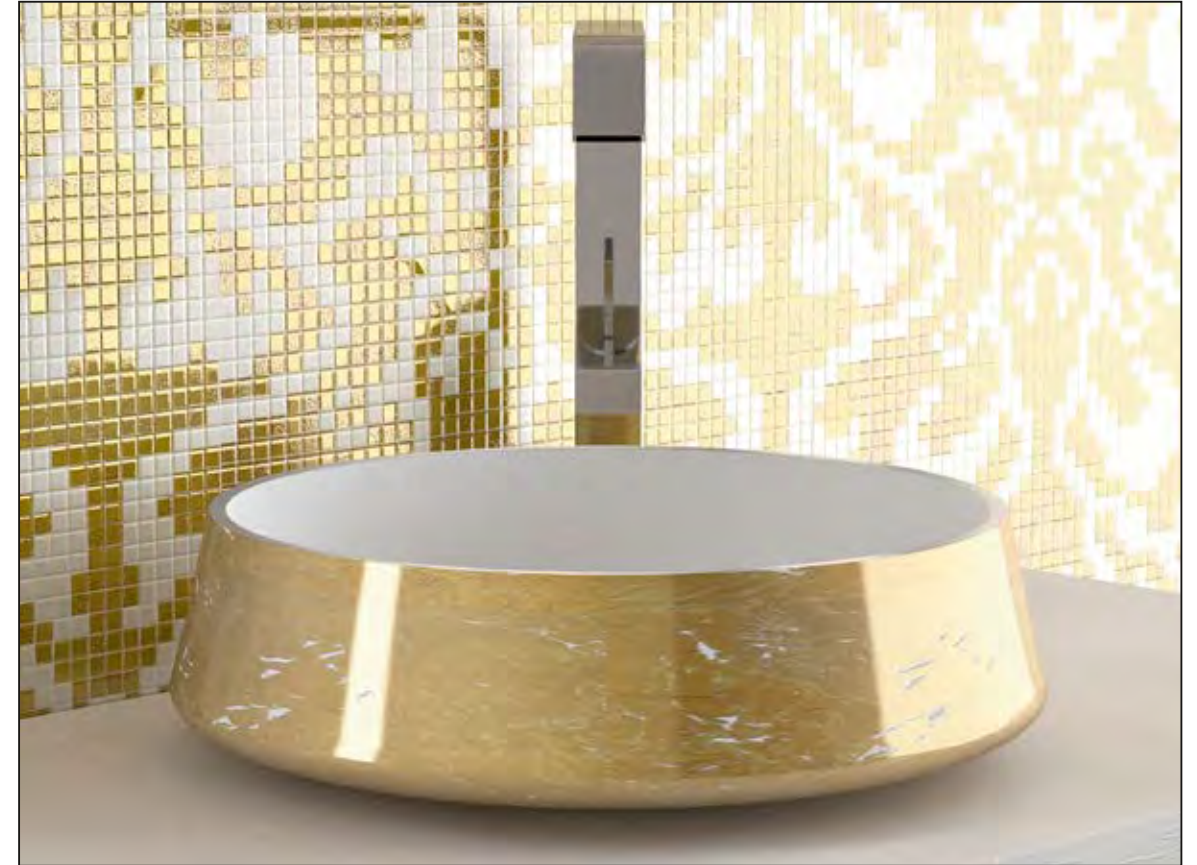

NORITE, Waschbecken aus Alumix, Gold

ART SCULPTURES IN ALUMINIUM

REVERSE, Waschbecken aus Alumix, Kupfer

EXTÉ, Waschbecken aus Alumix, Schwarz - Silber

EXTÉ LUX, Waschbecken aus Alumix, Alumix Weiß / Blattauflage Gold

EXTÉ LUX, Waschbecken aus Alumix, Alumix Weiß / Blattauflage Silber

ROUND

ROUND, Waschbecken aus Alumix, Braun - Schwarz

ROUND, Waschbecken aus Alumix, Schwarz - Silber

ROUND, Waschbecken aus Alumix, Weiß - Silber