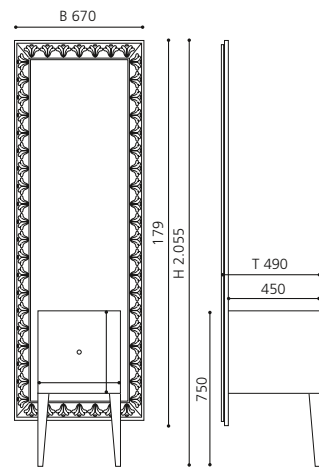

MONNALISA CLASS

1. Design-Waschplatz mit integriertem Spiegel
   - Spiegelrahmen: Class
   - Material: MDF, Lack Schwarz oder Weiß
   - Spiegelrahmen und Schrankbeine: Blattgold oder Blattsilber
   - ohne Aufsatzbecken
   - inkl. Lochbohrung für Aufsatzbecken
   - inkl. Armaturenlochbohrung
   - Griff: Kristallglas Serie SFERA Transparent / Gold oder Chrom
   - Maße: B 670 x T 490 x H 2055 mm
2. Aufsatzbecken mit einem Durchmesser bis 42 cm können kombiniert werden.

MONNALISA FLORENCE

1. Design-Waschplatz mit integriertem Spiegel
   - Spiegelrahmen: Florence
   - Material: MDF, Lack Schwarz oder Weiß
   - Spiegelrahmen und Schrankbeine: Blattgold oder Blattsilber
   - ohne Aufsatzbecken
   - inkl. Lochbohrung für Aufsatzbecken
   - inkl. Armaturenlochbohrung
   - Griff: Kristallglas Serie SFERA Transparent / Gold oder Chrom
   - Maße: B 670 x T 490 x H 2055 mm
2. Aufsatzbecken mit einem Durchmesser bis 42 cm können kombiniert werden.

SINTESI – 800 MM

- Konsolenplatte für Aufsatzbecken
- Maße: B 800 x T 500 x H 150 mm
- inkl. Lochbohrung für Becken: 45 mm

SINTESI – 1000 MM

- Konsolenplatte für Aufsatzbecken
- Maße: B 1000 x T 500 x H 150 mm
- inkl. Lochbohrung für Becken: 45 mm

SINTESI – 1200 MM

- Konsolenplatte für Aufsatzbecken
- Maße: B 1200 x T 500 x H 150 mm
- inkl. Lochbohrung für Becken: 45 mm