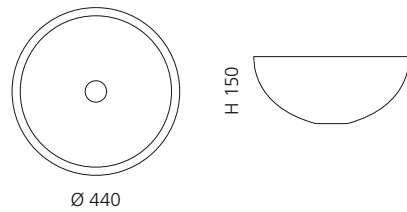

Gold Pink
METROPOLE40MPG

Anthrazit
METROPOLE40MAT

Bronze
METROPOLE40MBZ

Aquamarin
METROPOLE40MTF

Blau
METROPOLE40MBL

Weiß
METROPOLE40MWT

METROPOLE 44

- Material: Kristallglas
- Gewicht: 5,6 kg
- Maße: Ø 440 x H 150 mm
- Lochbohrung: Ø 45 mm