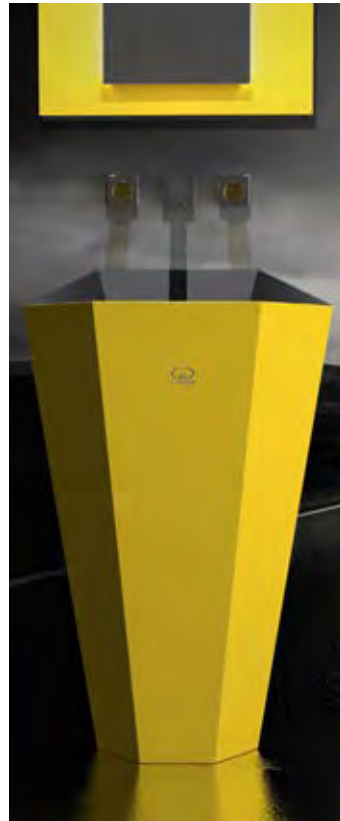

VetroFreddo®

Weiß matt
FLOUPO01

Schwarz matt
FLOUPO30

Grau matt
FLOUGR

Sand matt
FLOUSN

LAMBO

- Material: VetrolFreddo
- Gewicht: 19,8 kg
- Maße: B 587 x T 400 x H 900 mm

VetroFreddo®