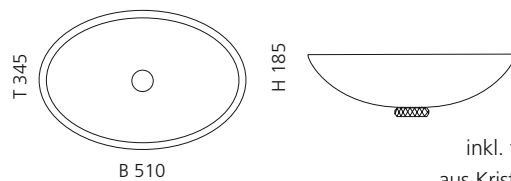

Transparent
CHELOT01

Schwarz
CHELOT30

COLLIER

- Material: Bleikristall 24%pb
- Gewicht: 7,35 kg
- Maße: B 510 x T 345 x H 185 mm
- Lochbohrung: Ø 45 mm

inkl. transparentem Basisring
aus Kristallglas und Ablaufventil