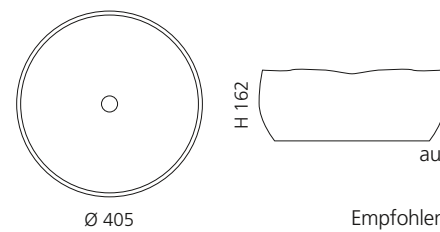

Weiß
MODE40RWT

Sand
MODE40RSN

Vulcano
MODE40RVL

MODE LUX

- Material: Terra di Siena
- Gewicht: 7,7 kg
- Maße: Ø 405 x H 162 mm
- Lochbohrung: Ø 45 mm

Terra di SIENA

Das Piletta Ablaufventil ist
aufgrund der handgetöpften
Form zwingend erforderlich.
Empfohlene Oberfläche: Schwarz matt