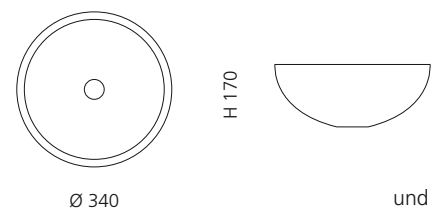

inkl. Ablaufventil
und Basisring Chrom bzw. Gold