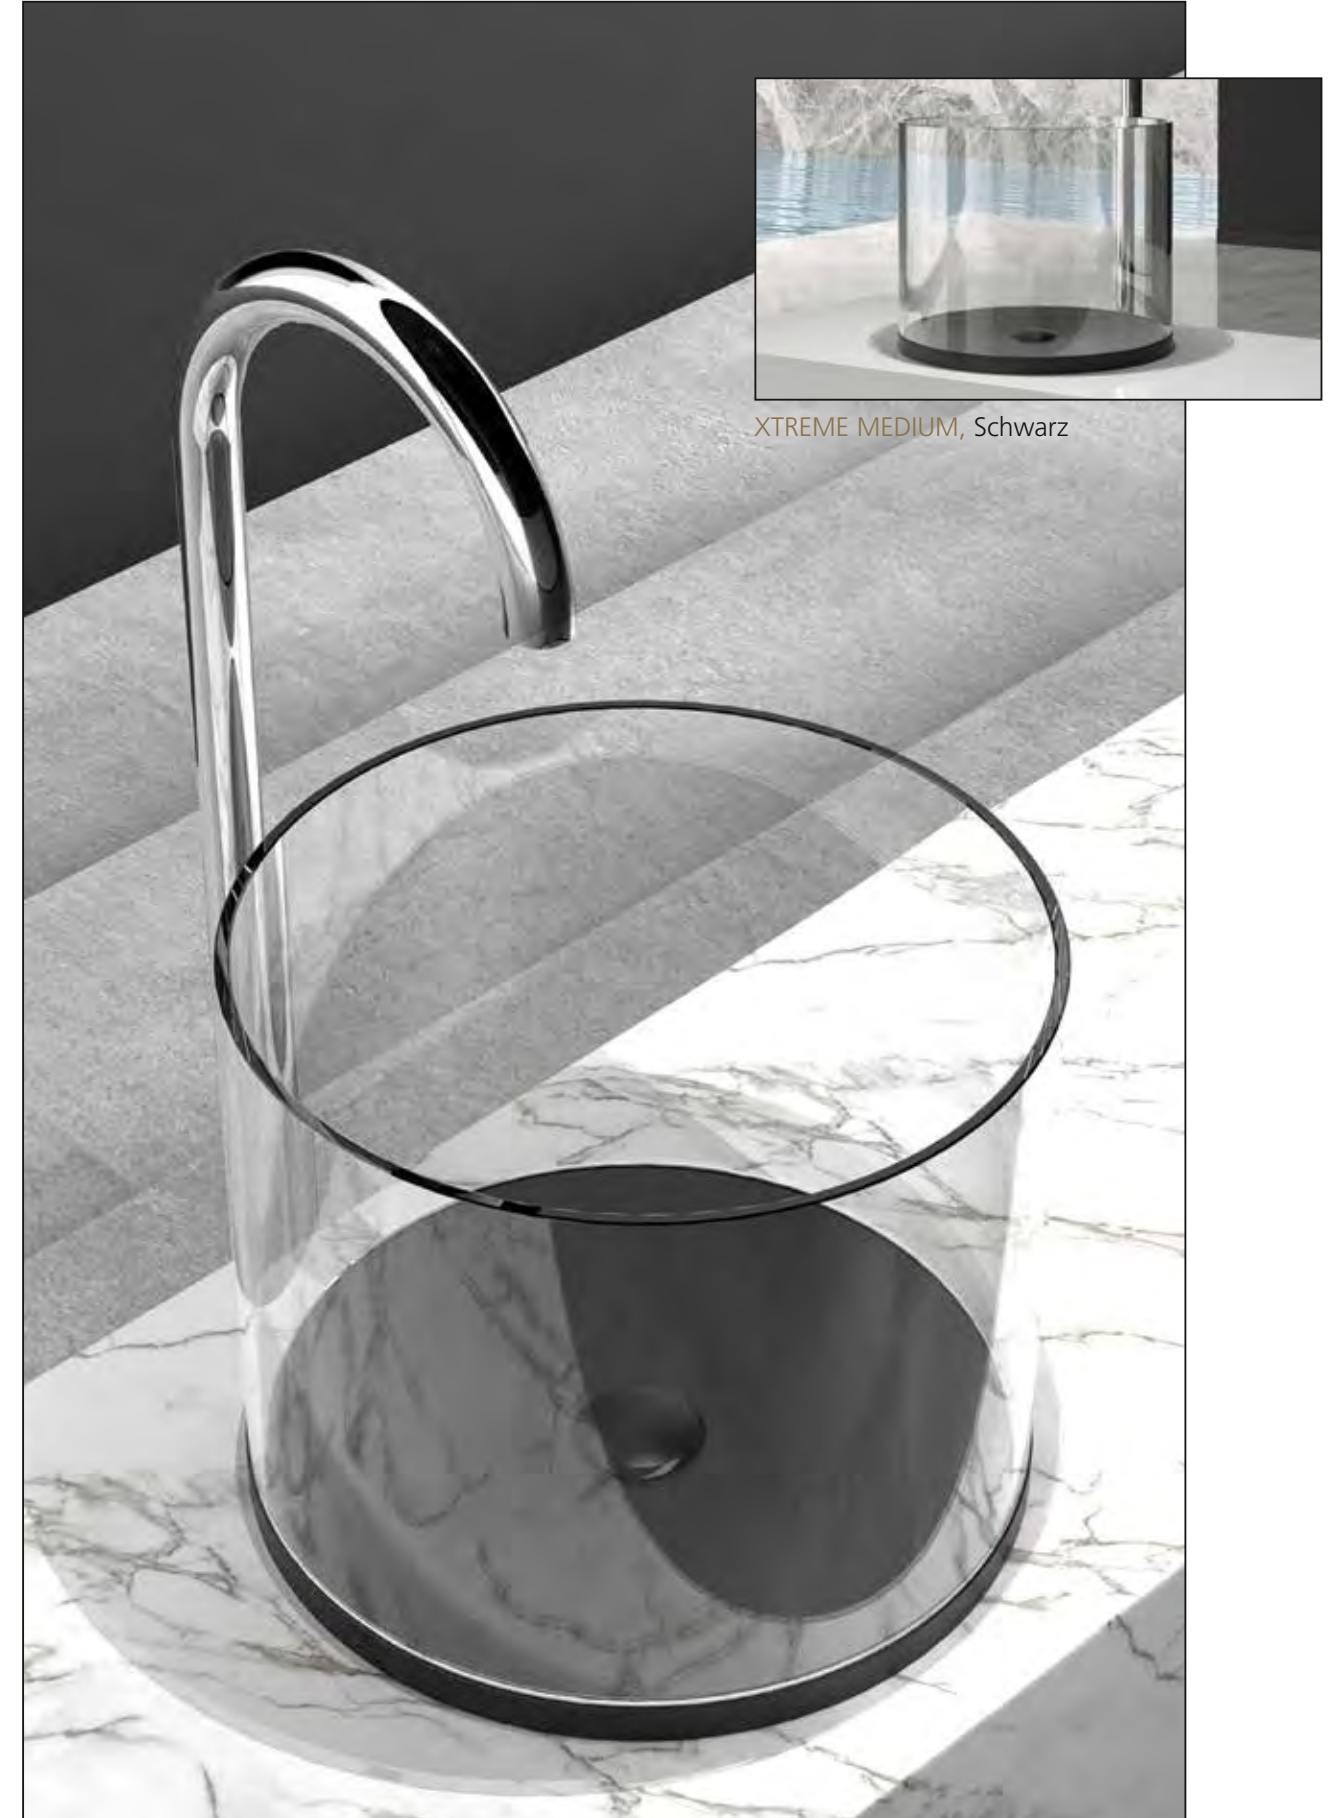

XTREME MEDIUM

XTREME MEDIUM, Schwarz

XTREME MEDIUM, Beckenboden Schwarz matt in Kombination mit Kristallglas, Transparent