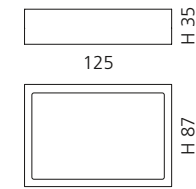

Aquamarine
MET02TF

Weiß
MET02WT

METROPOLE SEIFENSPENDER

- Seifenspender
- Material: VetroFreddo
- Pumpe: Chrom

NAVY SEIFENSCHALE

- Seifenschale
- Material: VetroFreddo

NAVY BECHER

- Becher
- Material: VetroFreddo