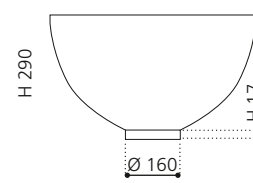

COCOON 34

- Material: TeknoForm
- Gewicht: 3,2 kg
- Maße: Ø 340 x H 160 mm
- Lochbohrung: Ø 45 mm

TeknoForm®

Ablaufventil
wird als Zubehör empfohlen

COCOON

- Material: TeknoForm
- Gewicht: 7,0 kg
- Maße: Ø 485 x H 290 mm
- Lochbohrung: Ø 45 mm

TeknoForm®

Ablaufventil
wird als Zubehör empfohlen

COCOON MATERIC

- Material: TeknoForm
- Gewicht: 6,4 kg
- Maße: Ø 485 x H 290 mm
- Lochbohrung: Ø 45 mm

TeknoForm®

Ablaufventil
wird als Zubehör empfohlen

COCOON LUX

- Material: TeknoForm
- Gewicht: 6,4 kg
- Maße: Ø 485 x H 290 mm
- Lochbohrung: Ø 45 mm

TeknoForm®

Ablaufventil
wird als Zubehör empfohlen

CIRCUS 50

- Material: TeknoForm
- Gewicht: 9,0 kg
- Maße: Ø 500 x H 110 mm
- Lochbohrung: Ø 45 mm

TeknoForm®

Ablaufventil
wird als Zubehör empfohlen

CIRCUS 43

- Material: TeknoForm
- Gewicht: 7,0 kg
- Maße: Ø 430 x H 140 mm
- Lochbohrung: Ø 45 mm

TeknoForm®

Basisring und Ablaufventil
werden als Zubehör empfohlen