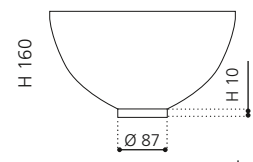

COCOON 34

- Material: TeknoForm
- Gewicht: 3,2 kg
- Maße: Ø 340 x H 160 mm
- Lochbohrung: Ø 45 mm

TeknoForm®

Ablaufventil
wird als Zubehör empfohlen

COCOON

- Material: TeknoForm
- Gewicht: 7,0 kg
- Maße: Ø 485 x H 290 mm
- Lochbohrung: Ø 45 mm

TeknoForm®

Ablaufventil
wird als Zubehör empfohlen

COCOON MATERIC

- Material: TeknoForm
- Gewicht: 6,4 kg
- Maße: Ø 485 x H 290 mm
- Lochbohrung: Ø 45 mm

TeknoForm®

Ablaufventil
wird als Zubehör empfohlen

COCOON LUX

- Material: TeknoForm
- Gewicht: 6,4 kg
- Maße: Ø 485 x H 290 mm
- Lochbohrung: Ø 45 mm

TeknoForm®

Ablaufventil
wird als Zubehör empfohlen

CIRCUS 50

- Material: TeknoForm
- Gewicht: 9,0 kg
- Maße: Ø 500 x H 110 mm
- Lochbohrung: Ø 45 mm

TeknoForm®

Ablaufventil
wird als Zubehör empfohlen

CIRCUS 43

- Material: TeknoForm
- Gewicht: 7,0 kg
- Maße: Ø 430 x H 140 mm
- Lochbohrung: Ø 45 mm

TeknoForm®

Basisring und Ablaufventil
werden als Zubehör empfohlen