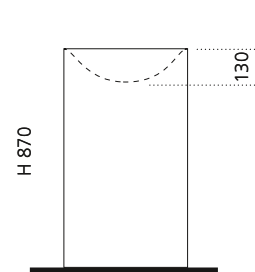

innen Weiß matt /
außen Gold matt
TOMMYGDW

TOMMY METROPOLE

Variante 1: Wandablauf

Variante 2: Bodenablauf

- Material: VetroFreddo
- Gewicht: 28,0 kg
- Maße: Ø 420 x H 870 mm

VetroFreddo®

inkl. Ablaufventil Chrom
bzw. Schwarz matt
Variante 1 Wandablauf: flexibler
Ablauf RACCORDO joint
zwingend erforderlich
Variante 2 Bodenablauf:
Lieferung inkl. Spezialablauf