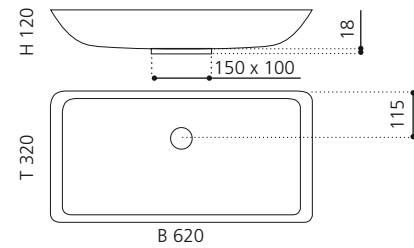

Alumix®

Ablaufventil
wird als Zubehör empfohlen

Schwarz-Silber
ALUNEKTA02

Braun-Schwarz
ALUNEKTA03

Weiß-Schwarz
ALUNEKTA05

NEK LUX

- Material: Alumix
- Gewicht: 4,1 kg
- Maße: B 620 x T 320 x H 120 mm
- Lochbohrung: Ø 45 mm