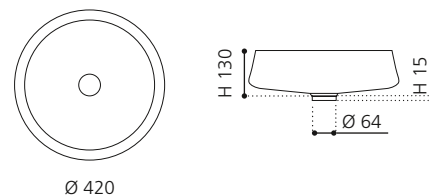

Alumix®

Ablaufventil
wird als Zubehör empfohlen