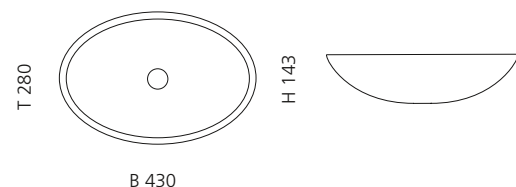

Schwarz matt
GLOBO34NO

Orange
GLOBO34T38

Rubinrot
GLOBO34T16

Petrol
GLOBO34T40

Gewittergrau
GLOBO34T45

ICE OVAL SMALL

- Material: Bleikristall 24%pb
- Gewicht: 6,0 kg
- Maße: B 430 x T 280 x H 143 mm
- Lochbohrung: Ø 45 mm