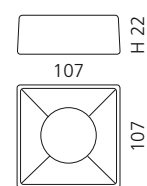

Silber
MET01SL