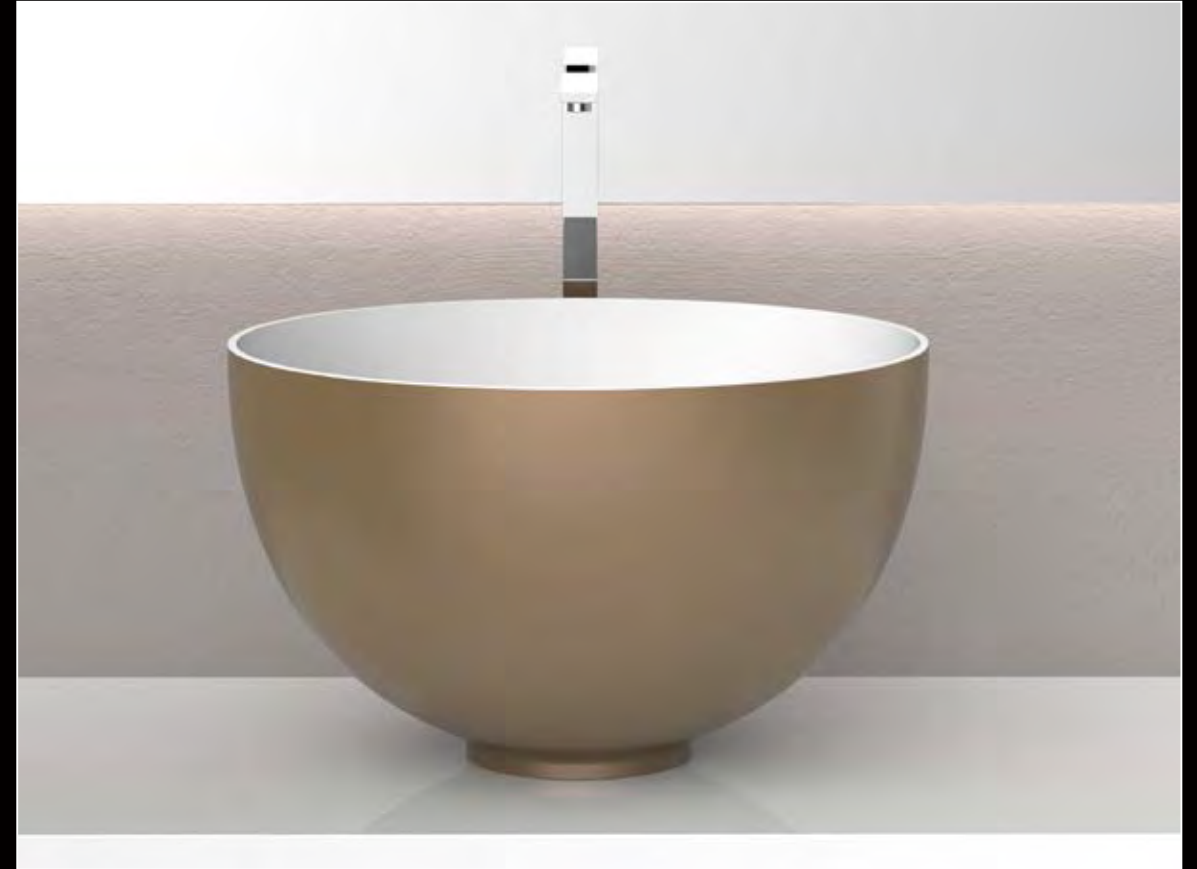

TEMPO

TEMPO, Weiß matt

TEMPO, Waschbecken aus VetroFreddo, 3D Blattauflage Gold

AUSDRUCK EINES
LEBENDIGEN MATERIALS.

TeknoForm®

Ausdrucksstarke Oberflächen

TeknoForm® ist ein Polymerbasiertes Material. Es zeichnet sich durch einzigartige Oberflächenbearbeitungen aus. Die Veredelung der Waschtische mit Blattauflagen oder Travertin bieten neue Möglichkeiten in der Inszenierung des Waschplatzes.

CIRCUS 50, Waschbecken aus TeknoForm, Blattauflage Gold

COCOON, Waschbecken aus TeknoForm, Platin gebürstet

COCOON, Waschbecken aus TeknoForm, innen weiß matt, außen Gold matt

COCOON, Waschbecken aus TeknoForm, Weiß