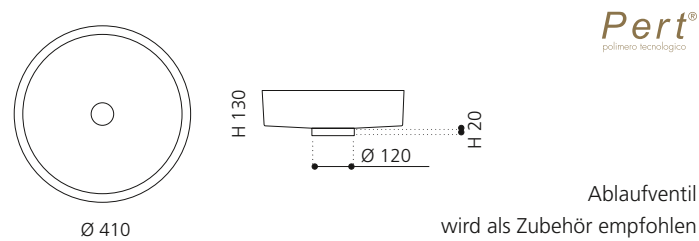

RHO METAL

- Material: Pert
- Gewicht: 4,65 kg
- Maße: Ø 410 x H 130 mm
- Lochbohrung: Ø 45 mm

RHO LUX

- Material: Pert
- Gewicht: 4,65 kg
- Maße: Ø 410 x H 130 mm
- Lochbohrung: Ø 45 mm

RHO STARLIGHT

- Material: Pert
- Gewicht: 4,65 kg
- Maße: Ø 410 x H 130 mm
- Lochbohrung: Ø 45 mm