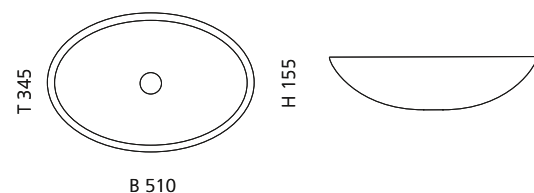

inkl. Ablaufventil
und Basisring Chrom

Transparent
ICEOVST01

Schwarz
ICEOVST30

ICE OVAL

- Material: Bleikristall 24%pb
- Gewicht: 6,8 kg
- Maße: B 510 x T 345 x H 155 mm
- Lochbohrung: Ø 45 mm

inkl. Ablaufventil
und Basisring Chrom