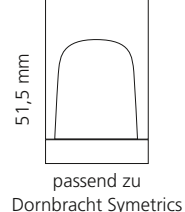

Anthrazit

Bronze

Platin

Weitere Metropole Farben auf Anfrage verfügbar

LYRIC

- Kristallhandgriff 24% pb
- Griffboden in Chrom, Schwarz matt oder Platin matt
- 2er Set

Kristallhandgriff zu Dornbracht Deque bzw. Symetrics Seitenventilen