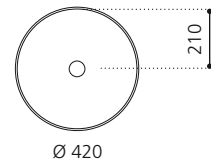

innen Weiß matt /
außen Gold matt
TOMMYGDW

TOMMY METROPOLE

Variante 1: Wandablauf

Variante 2: Bodenablauf

- Material: VetroFreddo
- Gewicht: 28,0 kg
- Maße: Ø 420 x H 870 mm

VetroFreddo®

inkl. Ablaufventil Chrom
bzw. Schwarz matt
Variante 1 Wandablauf: flexibler
Ablauf RACCORDO joint
zwingend erforderlich
Variante 2 Bodenablauf:
Lieferung inkl. Spezialablauf