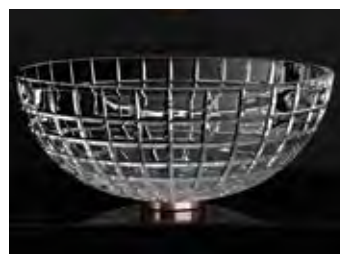

LUXOR ROUND

- Material: Bleikristall 24%pb
- Gewicht: 6,2 kg
- Maße: Ø 435 x H 160 mm
- Lochbohrung: Ø 45 mm

Ø 435

H 160

inkl. Ablaufventil
und Basisring Chrom

Transparent
LUXORROT01