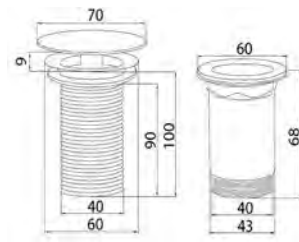

Unterputz Einbaubox
im Lieferumfang enthalten

Chrom, poliert
POLLUXCR

Edelstahl, gebürstet
POLLUXED

PILETTA FREE FLOW

- nicht verschließbares Ablaufventil
- nicht einsetzbar für die Metallbadmöbel
- Material: Messing
- Maße: Ø 70 x H 100 mm