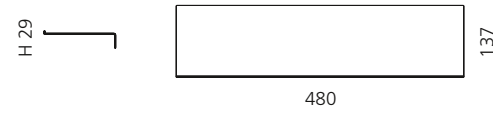

Schwarz matt
ARIA3SNO

Weiß matt
ARIA3SBO

Altmessing
ARIA3SOB

ARIA TRE LARGE ABLAGE

- Maße: B 480 x H 29 x T 137 mm
- Material: Edelstahl

Schwarz matt
ARIA3LNO

Weiß matt
ARIA3LBO

Altmessing
ARIA3LOB