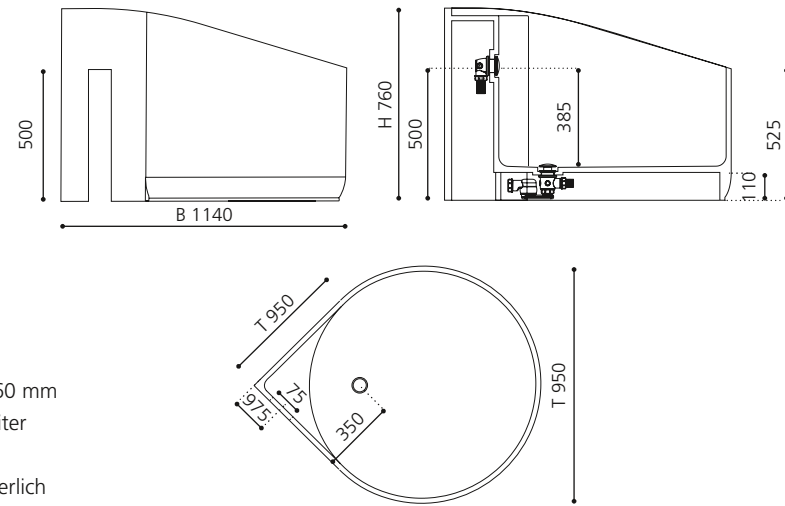

INOX matt/
Weiß glänzend
FLOSTYDIW

Silber (Blattauflage 3D)/
Weiß glänzend
FLOSTYFAW

Gold (Blattauflage 3D)/Weiß
glänzend
FLOSTYFOW

MINI

- Material: Fiberglas/CoolGlas
- Gewicht: 33 kg
- Maße: B 1140 x T 950 x H 760 mm
- Fassungsvermögen: ca 230 Liter
- Badewannen Ablaufventil ist als Zubehör zwingend erforderlich