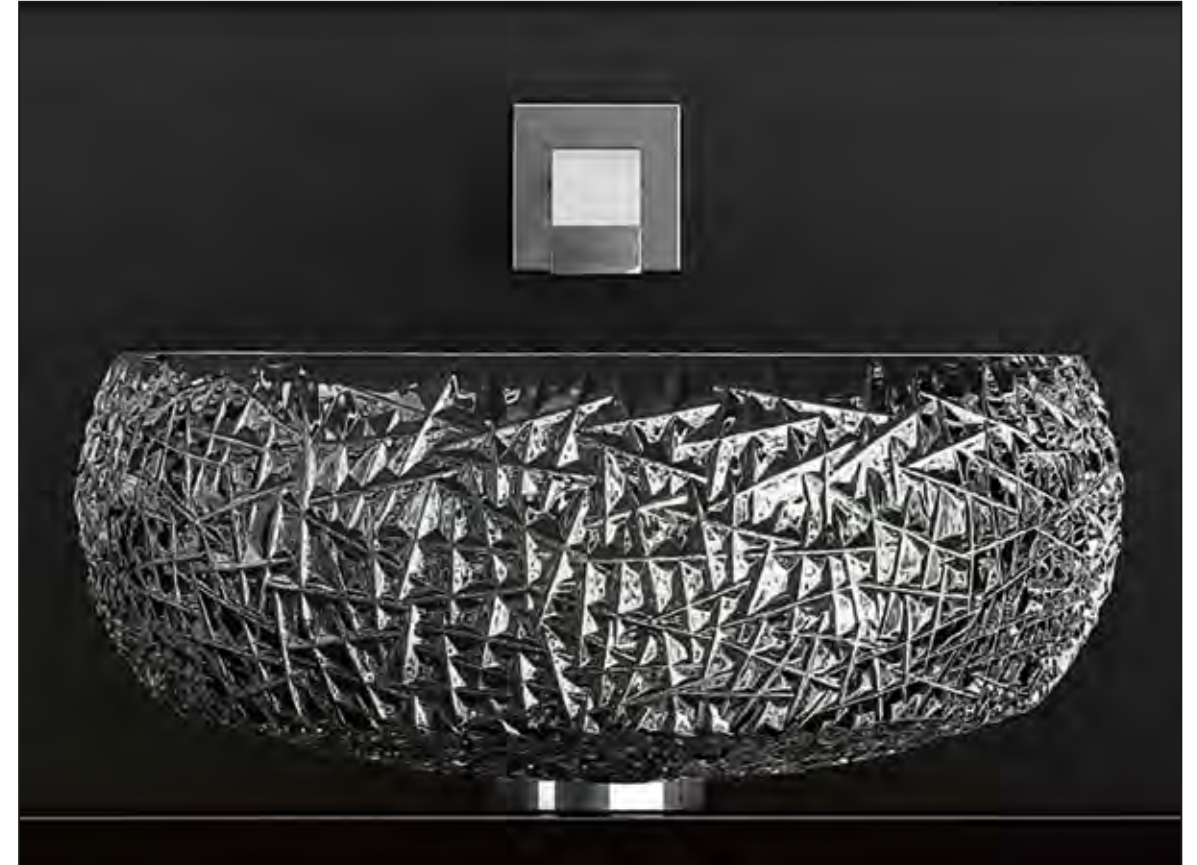

ICE LUX, Gold

LYRIC ICE, Armaturen-Handgriffe aus Kristallglas in perfekter Kombination mit Armaturen von Dornbracht

MOON OVER ICE

MOON OVER ICE, Waschbecken aus Bleikristall 24%pb, Transparent

GLO BALL ICE / ICE 34