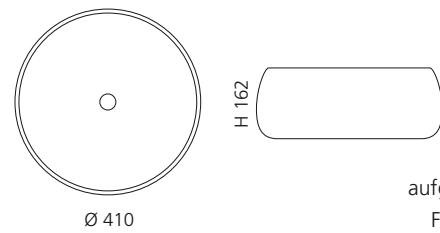

Bronze
MODE40GMBZ

Silber
MODE40GMSL

Gold
MODE40GMGD

POLO

- Material: Terra di Siena
- Gewicht: 7,7 kg
- Maße: Ø 410 x H 162 mm
- Lochbohrung: Ø 45 mm

Terra di SIENA

Das Piletta Ablaufventil ist
aufgrund der handgetöpften
Form zwingend erforderlich.