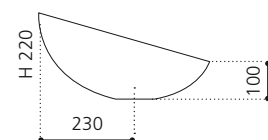

Ablaufventil wird als Zubehör empfohlen