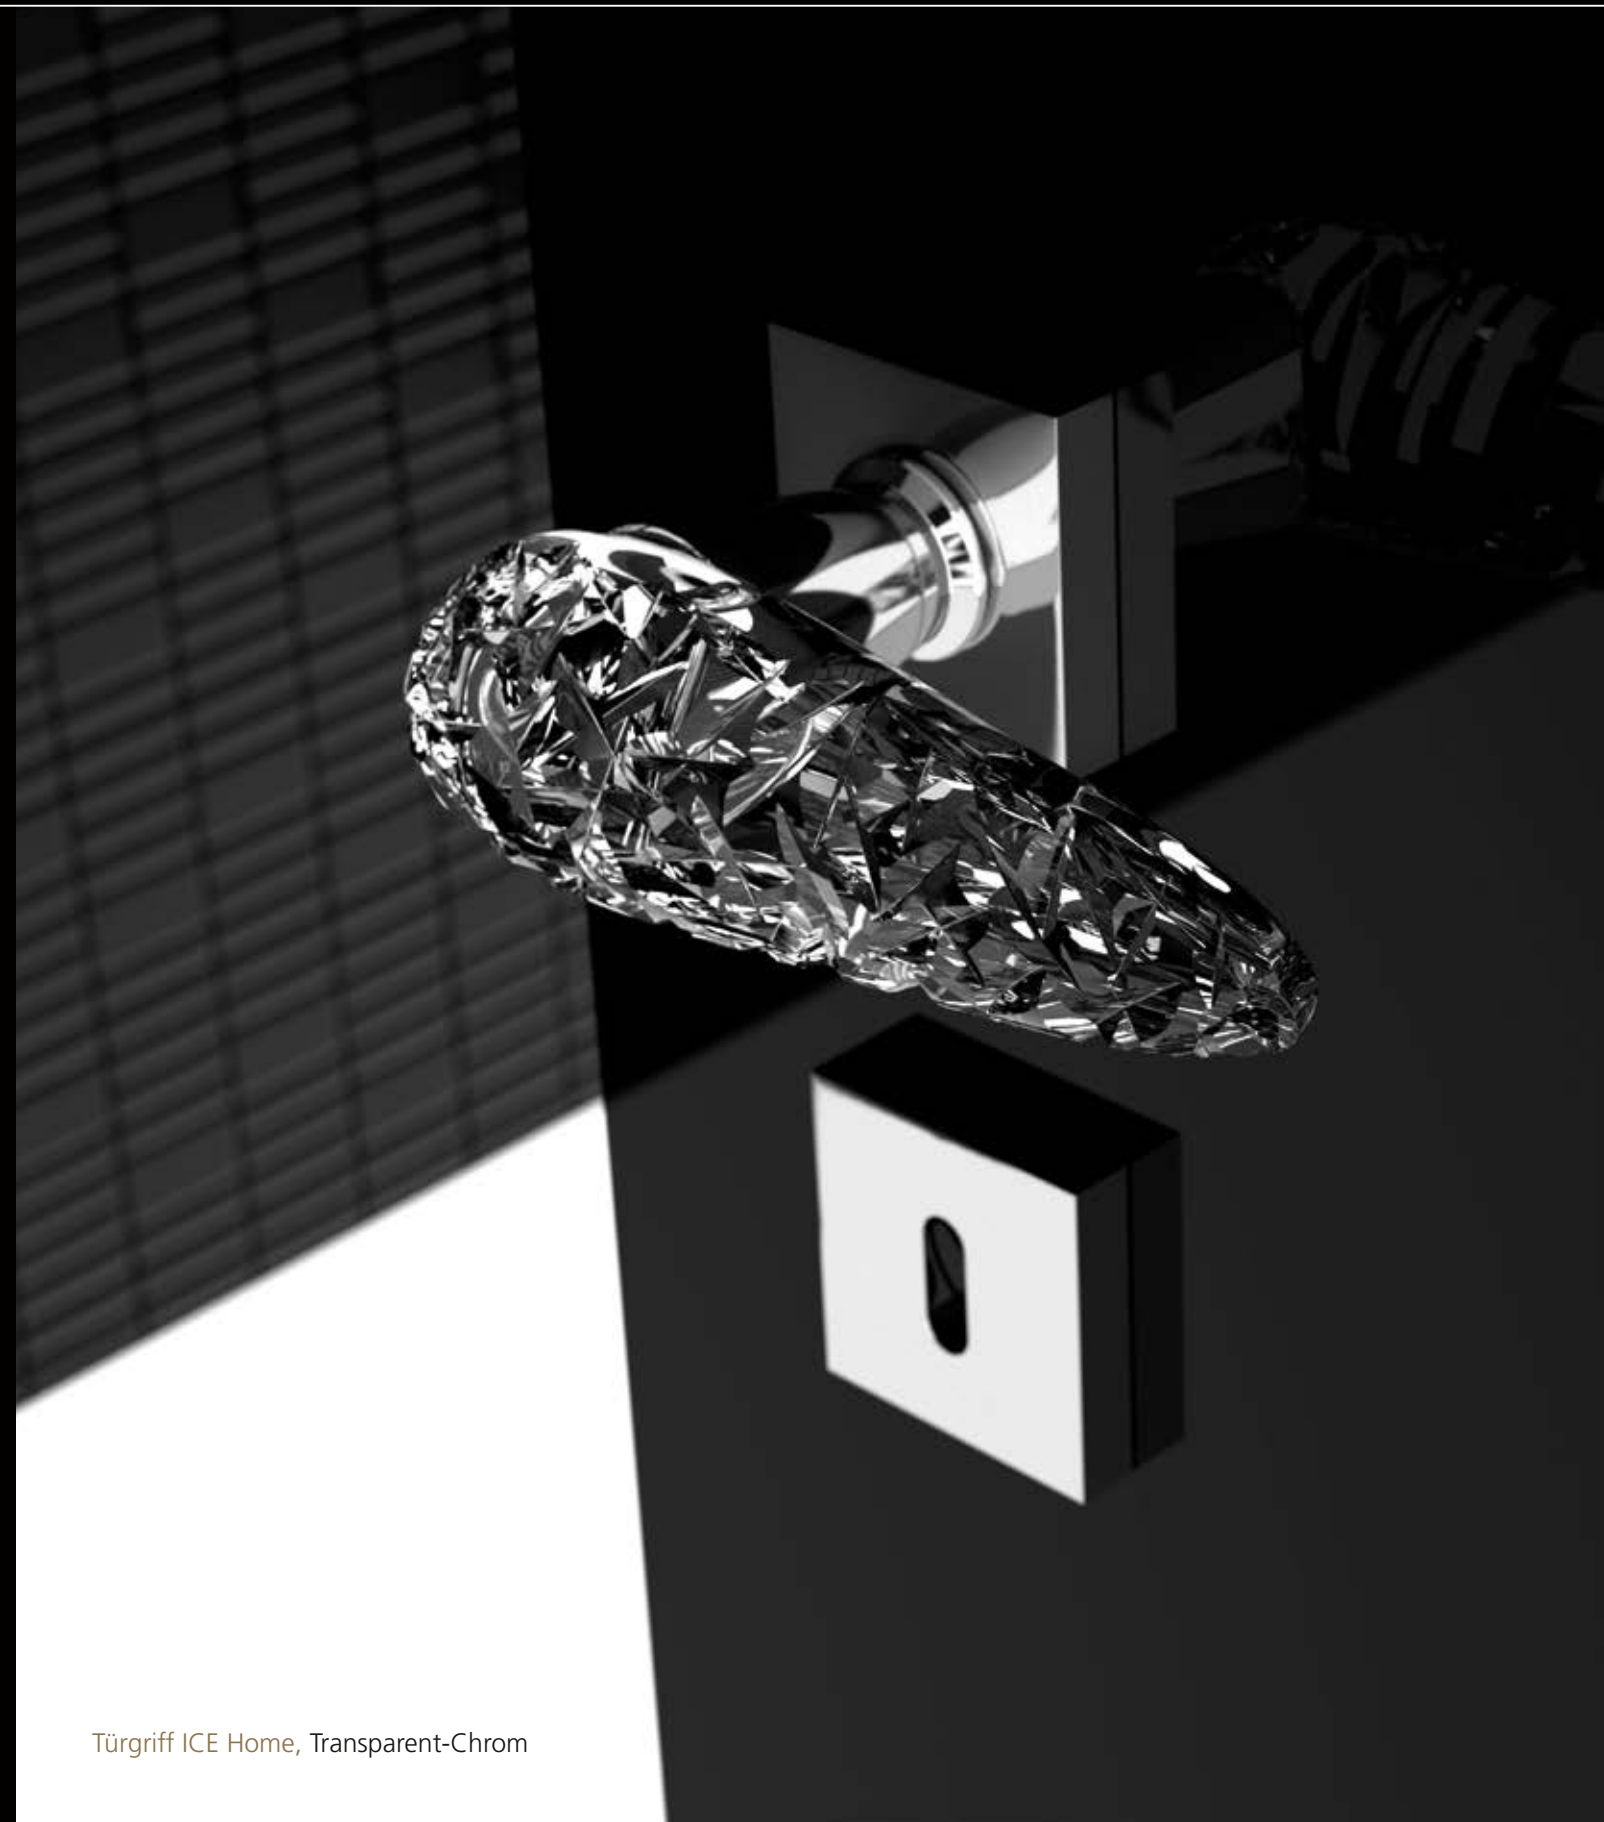

Entdecken Sie hier den Gesamtkatalog mit allen ARIUS HOME Produkten.

Verzaubere
Dein Zuhause.

ARIUS[®]
H O M E

Verzaubere Dein Zuhause.

Das ARIUS HOME Konzept umfasst Türgriffe, Möbelgriffe, Griffe für Glas-Duschabtrennungen sowie Kleiderhaken. Diese außergewöhnlichen Produkte können in Bezug auf Farbe, Form, Materialität und Stil untereinander und mit der gesamten Glass Design Produktpalette, also insbesondere Waschtischlösungen, kombiniert werden.