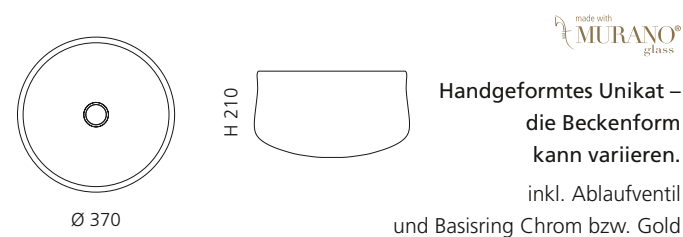

ARTE UNO

- Material: Murano Glas
- Gewicht: 8,4 kg
- Maße: ca. B 650 x T 420 x 210 mm
- Lochbohrung: Ø 45 mm

ARTE DUE

- Material: Murano Glas
- Gewicht: 8,4 kg
- Maße: ca. B 650 x T 420 x 210 mm
- Lochbohrung: Ø 45 mm

ARTE TRE

- Material: Murano Glas
- Gewicht: 12,5 kg
- Maße: ca. B 650 x T 420 x 210 mm
- Lochbohrung: Ø 45 mm

ARTE QUATTRO

- Material: Murano Glas
- Gewicht: 12,5 kg
- Maße: ca. B 650 x T 420 x 210 mm
- Lochbohrung: Ø 45 mm

GLO BALL MURANO

- Material: Murano Glas
- Cover: Vetro Freddo
- Gewicht: 5,2 kg
- Maße: Ø 420 x H 155 mm
- Lochbohrung: Ø 45 mm

OTTICO

- Material: Murano Glas
- Gewicht: 6,4 kg
- Maße: ca. Ø 370 x H 210 mm
- Lochbohrung: Ø 45 mm