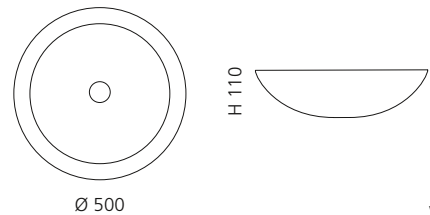

innen Schwarz / außen Silber
(Blattauflage 3D)
ALUEXTELBS

innen Weiß / außen Gold
(Blattauflage 3D)
ALUEXTELWG

innen Weiß / außen Silber
(Blattauflage 3D)
ALUEXTELWS

ROUND

- Material: Alumix
- Gewicht: 4,6 kg
- Maße: Ø 500 x H 110 mm
- Lochbohrung: Ø 45 mm