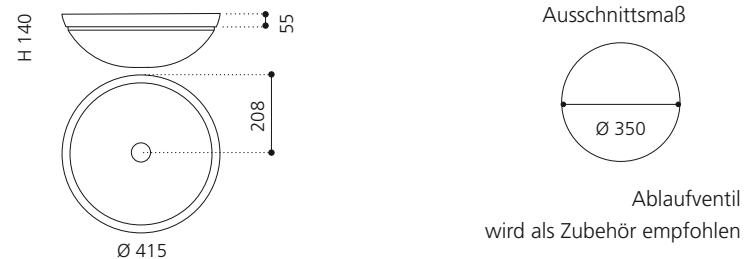

Ausschnittsmaß

Ablaufventil
wird als Zubehör empfohlen