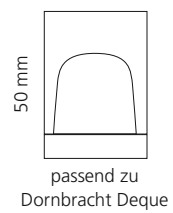

LYRIC LUXOR

- Kristallhandgriff 24% pb
- Griffboden in Chrom, Schwarz matt oder Platin matt
- 2er Set