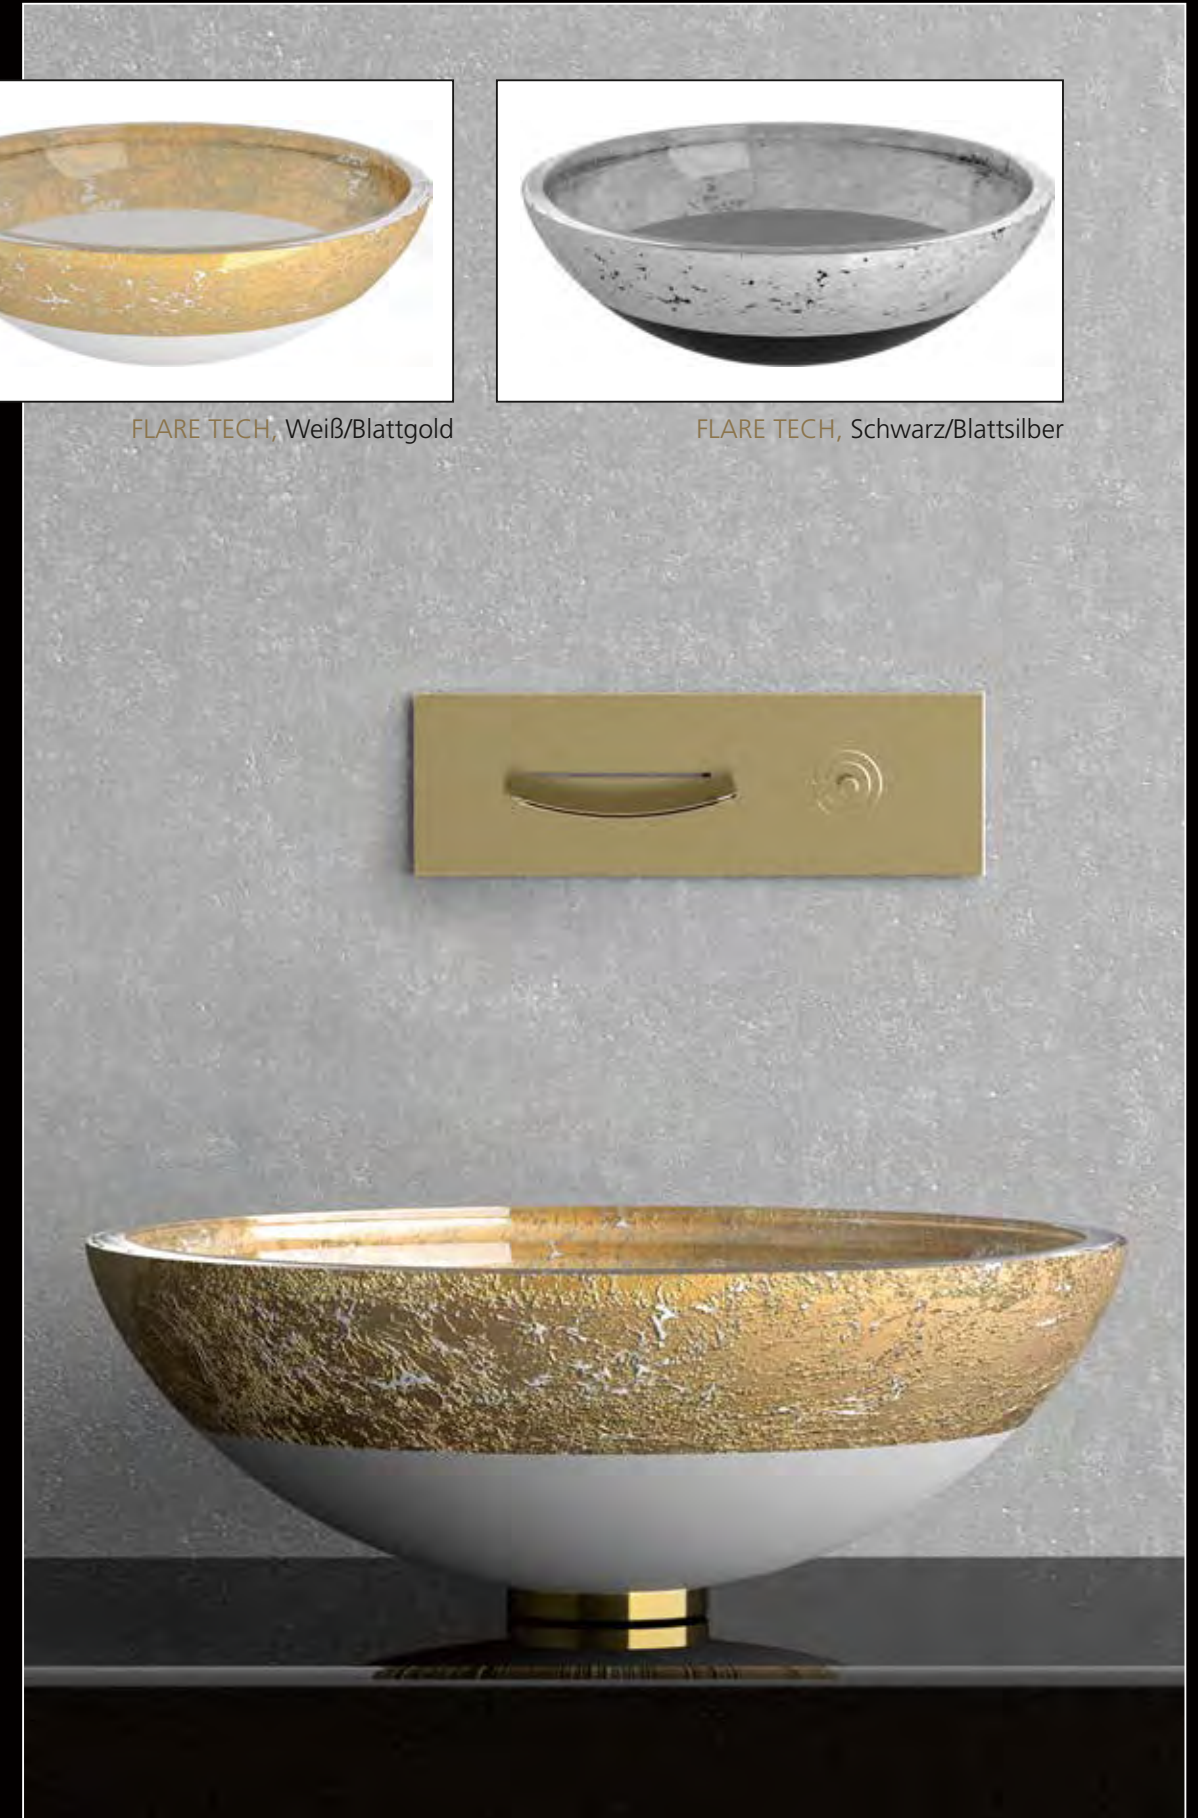

VENICE

VENICE, Silber-Schwarz

VENICE, Braun-Elfenbein

VENICE, Waschbecken aus Kristallglas, Gold-Silber

FLARE TECH

FLARE TECH, Weiß/Blattgold

FLARE TECH, Schwarz/Blattsilber

FLARE TECH, Waschbecken aus Kristallglas, Weiß / Blattgold