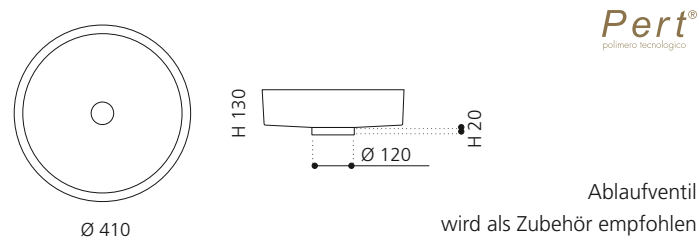

Travertino Schwarz
OVALST30

FLOWER

- Material: Pert
- Gewicht: 3,1 kg
- Maße: Ø 460 x H 300 mm
- Lochbohrung: Ø 45 mm

RHO

- Material: Pert
- Gewicht: 4,65 kg
- Maße: Ø 410 x H 130 mm
- Lochbohrung: Ø 45 mm