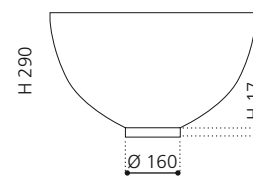

innen Weiß /
außen Gold gebürstet
COCOONGDWB

innen Weiß /
außen Platin gebürstet
COCOONPLWB

innen Weiß matt /
außen Inox matt
COCOONDIW

innen Weiß matt /
außen Gold matt
COCOONGDW

COCOON MATERIC

- Material: TeknoForm
- Gewicht: 6,4 kg
- Maße: Ø 485 x H 290 mm
- Lochbohrung: Ø 45 mm