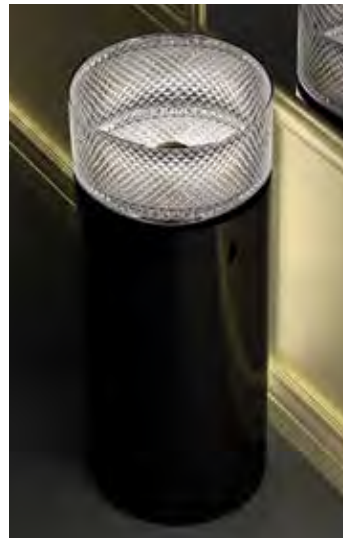

LUMIERE COMPOSITION

- Waschtischsäule
- Material: MDF, Lack Schwarz
- Glasauflage: schwarz
- inkl. VILLA Bleikristallglasbecken 24%pB
- inkl. LED Beleuchtungsset
- Maße ohne Beckenhöhe: Ø 330 x H 685 mm
- Stromanschluss muss bauseits vorgesehen werden