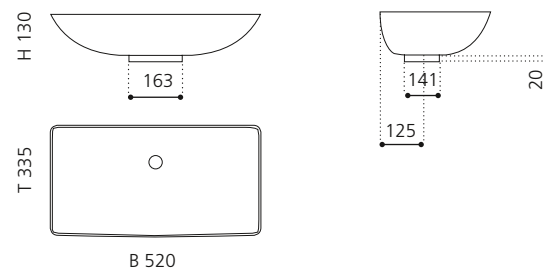

VetroFreddo®

Ablaufventil
wird als Zubehör empfohlen