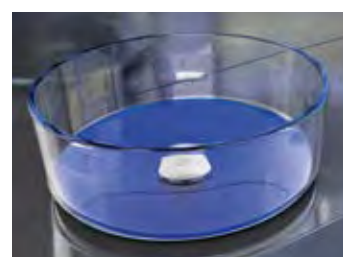

Gold
MOSAICTGD

Silber
MOSAICTSL

Rose-Gold
MOSAICTPG

Kupfer
MOSAICTCP

Platin
MOSAICTPL

Schwarz
MOSAICTBK

DROP KATINO

- Material: Kristallglas
- Gewicht: 4,2 kg
- Maße: Ø 399 x H 146 mm
- Lochbohrung: Ø 45 mm