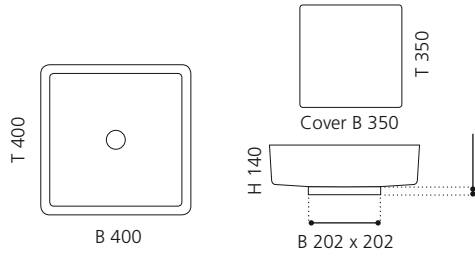

Ablaufventil wird als Zubehör empfohlen

Silber (Blattauflage 3D)
FOURFA

Gold (Blattauflage 3D)
FOURFO

FOUR VISION

- Material: Pert
- Gewicht: 6,14 kg
- Maße: B 400 x T 400 x H 140 mm
- Maße Cover: B 350 x T 350 mm
- Lochbohrung: Ø 45 mm