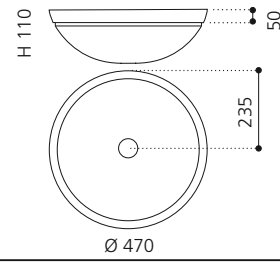

CIRCUS 50 FL

- Material: TeknoForm
- Gewicht: 8,8 kg
- Maße: Ø 470 x H 110 mm
- Außschnittsmaß: Ø 382 mm