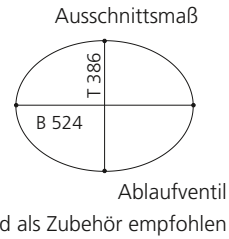

Ablaufventil
wird als Zubehör empfohlen