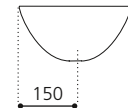

TeknoForm®
außen Travertin Struktur /
innen glatt
Ablaufventil
wird als Zubehör empfohlen