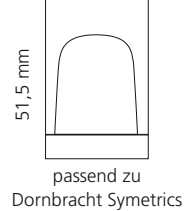

Gold

Rose-Gold

Schwarz

Silber

LYRIC RAMADA

- Kristallhandgriff 24% pb
- Griffboden in Chrom, Schwarz matt oder Platin matt
- 2er Set

Kristallhandgriff zu Dornbracht Deque bzw. Symetrics Seitenventilen

Alle technischen Informationen sind der Preisliste zu entnehmen.