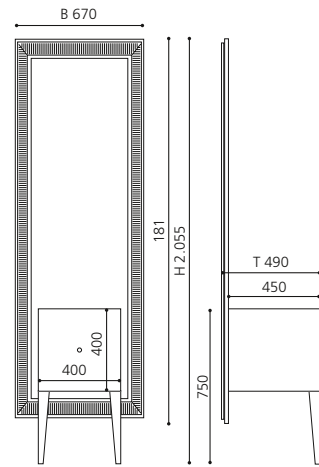

Aufsatzbecken mit einem Durchmesser bis 42 cm können kombiniert werden.

Weiß / Silber
PRBARARFITF4

Weiß / Platin
PRNPLPLFITF4

Schwarz / Silber
PRBPLPLFITF4

Schwarz / Platin
PRNARARFITF4

MONNALISA CLASS

- Design-Waschplatz mit integriertem Spiegel
 - Spiegelrahmen: Class
 - Material: MDF, Lack Schwarz oder Weiß
 - Spiegelrahmen und Schrankbeine: Blattgold oder Blattsilber
 - ohne Aufsatzbecken
 - inkl. Lochbohrung für Aufsatzbecken
 - inkl. Armaturenlochbohrung
 - Griff: Kristallglas Serie SFERA Transparent / Gold oder Chrom
 - Maße: B 670 x T 490 x H 2055 mm
- Aufsatzbecken mit einem Durchmesser bis 42 cm können kombiniert werden.