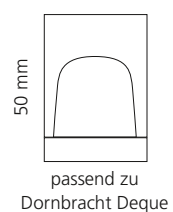

LYRIC METROPOLE

- Kristallhandgriff 24% pb
- Griffboden in Chrom, Schwarz matt oder Platin matt
- 2er Set