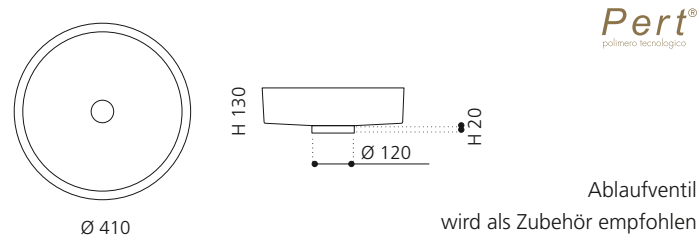

RHO STARLIGHT

- Material: Pert
- Gewicht: 4,65 kg
- Maße: Ø 410 x H 130 mm
- Lochbohrung: Ø 45 mm