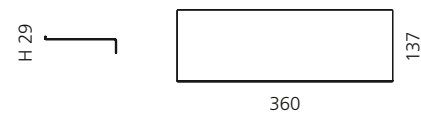

ARIA TRE SMALL ABLAGE

- Maße: B 360 x H 29 x T 137 mm
- Material: Edelstahl