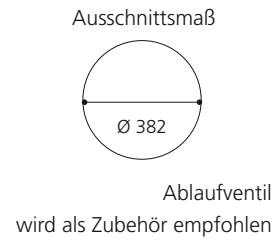

CIRCUS 50 FL

- Material: TeknoForm
- Gewicht: 8,8 kg
- Maße: Ø 470 x H 110 mm
- Außschnittsmaß: Ø 382 mm