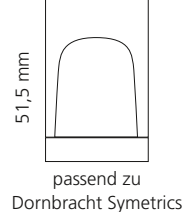

Gold

Platin

Rose-Gold

Silber

LYRIC METROPOLE

- Kristallhandgriff 24% pb
- Griffboden in Chrom, Schwarz matt oder Platin matt
- 2er Set

Kristallhandgriff zu Dornbracht Deque bzw. Symetrics Seitenventilen

Alle technischen Informationen sind der Preisliste zu entnehmen.