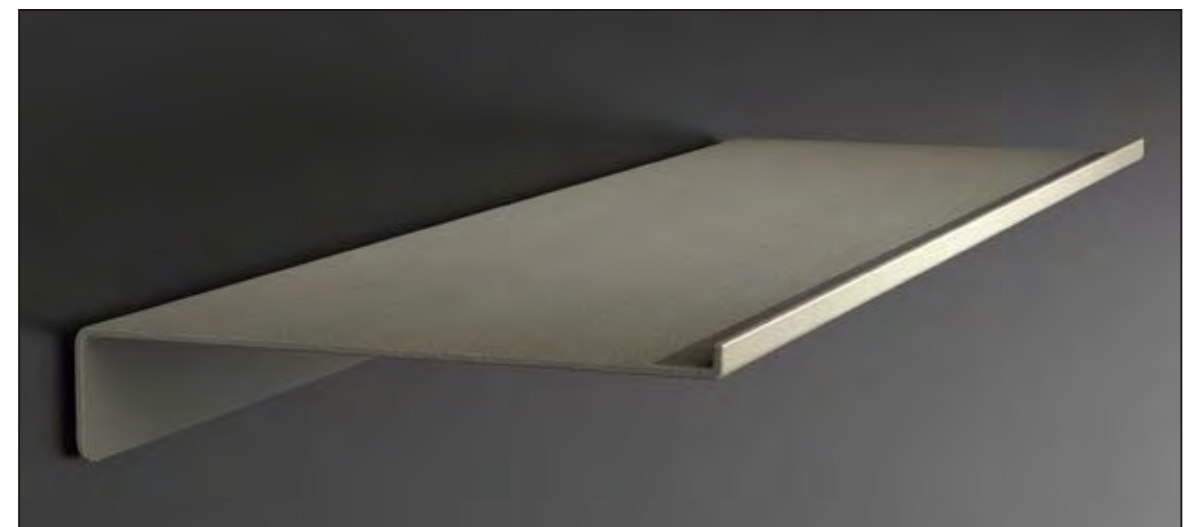

ARIA TRE, Ablage, Altmessing