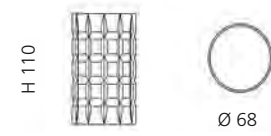

Transparent / Gold
VALENTINO2T01F3

Schwarz / Chrom
VALENTINO2T30F4

Schwarz / Gold
VALENTINO2T30F3

Weiß / Chrom
VALENTINO2T31F4

Weiß / Gold
VALENTINO2T31F3

VALENTINO 3 (GLAS MIT DUFTKERZE)

- Glas mit Duftkerze
- Material: Bleikristall 24%pb