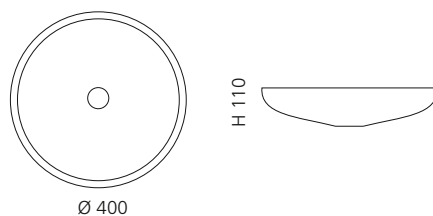

CLIVIA

- Material: Bleikristall 24%pb
- Gewicht: 6,7 kg
- Maße: Ø 400 x H 110 mm
- Lochbohrung: Ø 45 mm

inkl. Ablaufventil
und Basisring Chrom

Transparent
CLIVIAT01

Schwarz
CLIVIAT35

AQUA

- Material: Bleikristall 24%pb
- Gewicht: 6,7 kg
- Maße: Ø 400 x H 110 mm
- Lochbohrung: Ø 45 mm