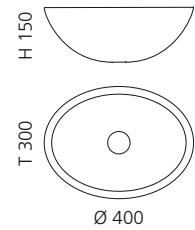

- Material: TeknoForm
- Gewicht: 5,8 kg
- Maße: B 400 x T 300 x H 150 mm
- Lochbohrung: Ø 45 mm

TeknoForm®
 außen Travertin Struktur /
 innen glatt
 Ablaufventil
 wird als Zubehör empfohlen

Travertino Weiß
OVALST01