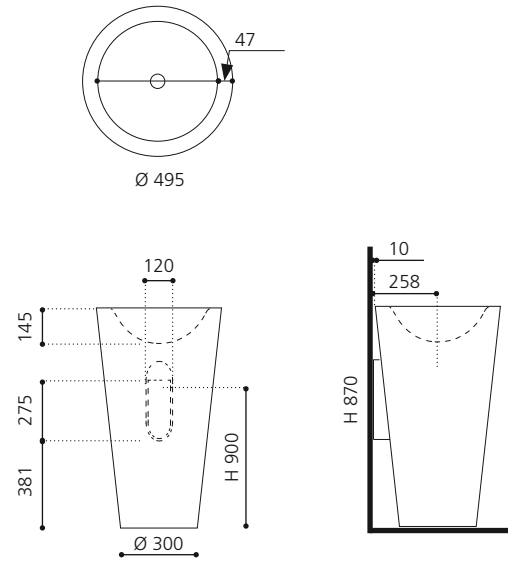

- Material: VetroFreddo
- Gewicht: 23,0 kg
- Maße: Ø 495 x H 870 mm

inkl. Ablaufventil Chrom flexibler Ablauf RACCORDO joint zwingend erforderlich

VetroFreddo®