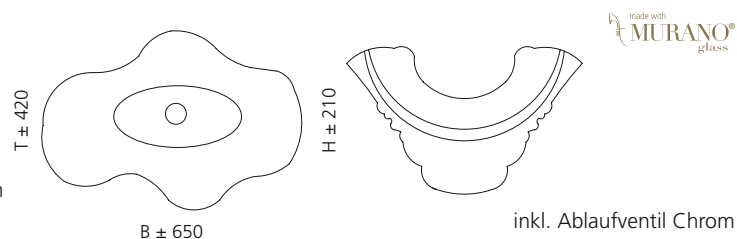

Rauchglas Transparent
LAGUNAT43

Blau Transparent
LAGUNAT42

ARTE UNO

- Material: Murano Glas
- Gewicht: 8,4 kg
- Maße: ca. B 650 x T 420 x 210 mm
- Lochbohrung: Ø 45 mm

ARTE DUE

- Material: Murano Glas
- Gewicht: 8,4 kg
- Maße: ca. B 650 x T 420 x 210 mm
- Lochbohrung: Ø 45 mm