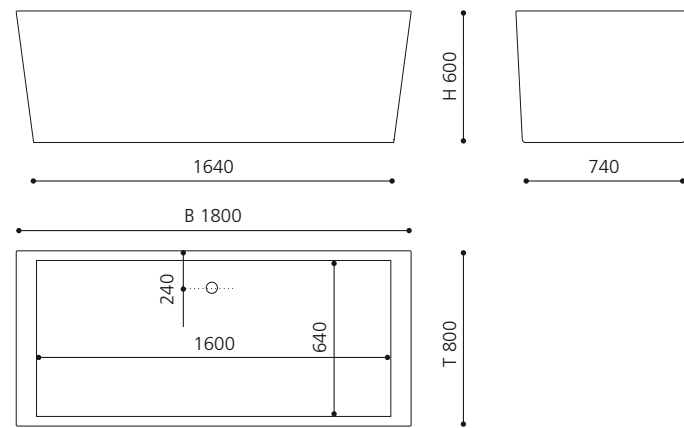

Weiß glänzend
ROMASTYPL01

Schwarz/Weiß glänzend
ROMASTYBLW

Ferrari Rot/Weiß glänzend
ROMASTYRDW

Silber (Blattauflage 3D)/Weiß glänzend
ROMASTYFAW

Gold (Blattauflage 3D)/Weiß glänzend
ROMASTYFOW

MONTBLANC

- Material: Fiberglas/CoolGlas
- Gewicht: 50 kg
- Maße: B 1800 x T 800 x H 600 mm
- Fassungsvermögen: ca 280 Liter
- Badewannen Ablaufventil ist als Zubehör zwingend erforderlich