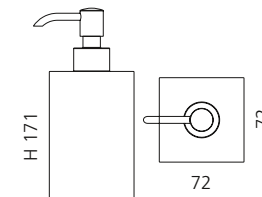

KLEISS BECHER

- Becher
- Material: VetroFreddo