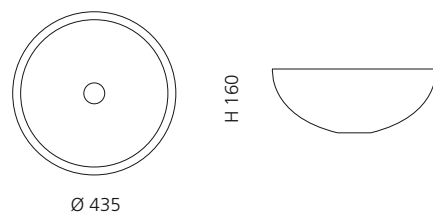

inkl. Ablaufventil
und Basisring Chrom