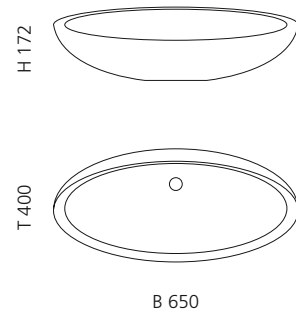

innen Weiß matt/
außen Gold matt
KOOLMAXGDW

innen Weiß matt/
außen INOX matt
KOOLMAXDIW

KOOL XL

- Material: VetroFreddo
- Gewicht: 7 kg
- Maße: B 650 x T 400 x H 172 mm
- Lochbohrung: Ø 45 mm

VetroFreddo®