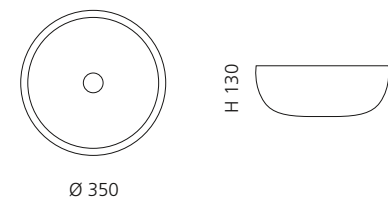

innen Weiß glänzend
außen Platin
COLLINAMPLW

innen Weiß matt
außen Platin
COLLINAGDPO01

COLLINA 35 METROPOLE

- Material: VetroFreddo
- Gewicht: 5,5 kg
- Maße: B 350 x H 130 mm
- Lochbohrung: Ø 45 mm

VetroFreddo®