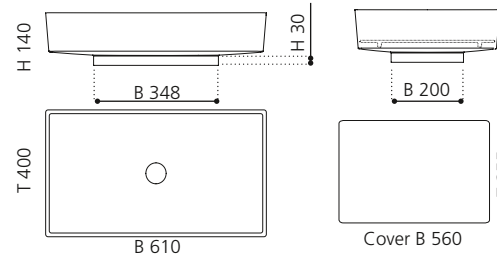

BLADE VISION

- Material: Pert
- Gewicht: 8,5 kg
- Maße: B 610 x T 400 x H 140 mm
- Maße Cover: B 560 x T 355 mm
- Lochbohrung: Ø 45 mm

Pert[®]
polimero tecnologico

Ablaufventil wird als Zubehör empfohlen