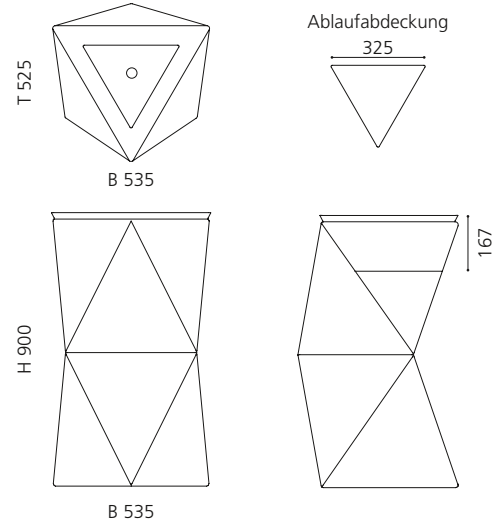

Alle Metalloberflächen sind sowohl mit schwarzem als auch mit weißem Becken kombinierbar.

SPAZIO

- Material: VetroFreddo
- Gewicht: 22,5 kg
- Maße: B 535 x T 525 x H 900 mm

inkl. Ablaufventil Chrom und Spezialanschlussgarnitur für freistehende Waschtische