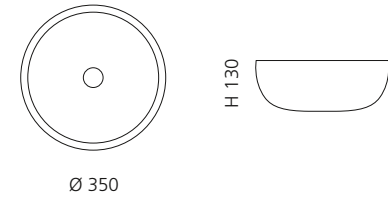

VetroFreddo®

Ablaufventil
wird als Zubehör empfohlen