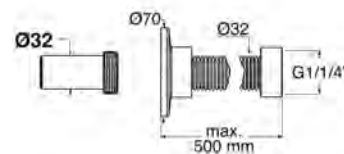

RACCORDO JOINT

- Ablauf für Standwaschtische erforderlich für die Serien: Flower Evolution, Tommy, Metropole, TomTom2 und Tempo
- Material: Kunststoff
- Maße: L 500 mm; Anschluss Ø 32 mm

RACCORDO Joint flexible Abflussverbindung für wandgebundene Standwaschtische, Verbindung vom Abflussventil zum UP-Siphon