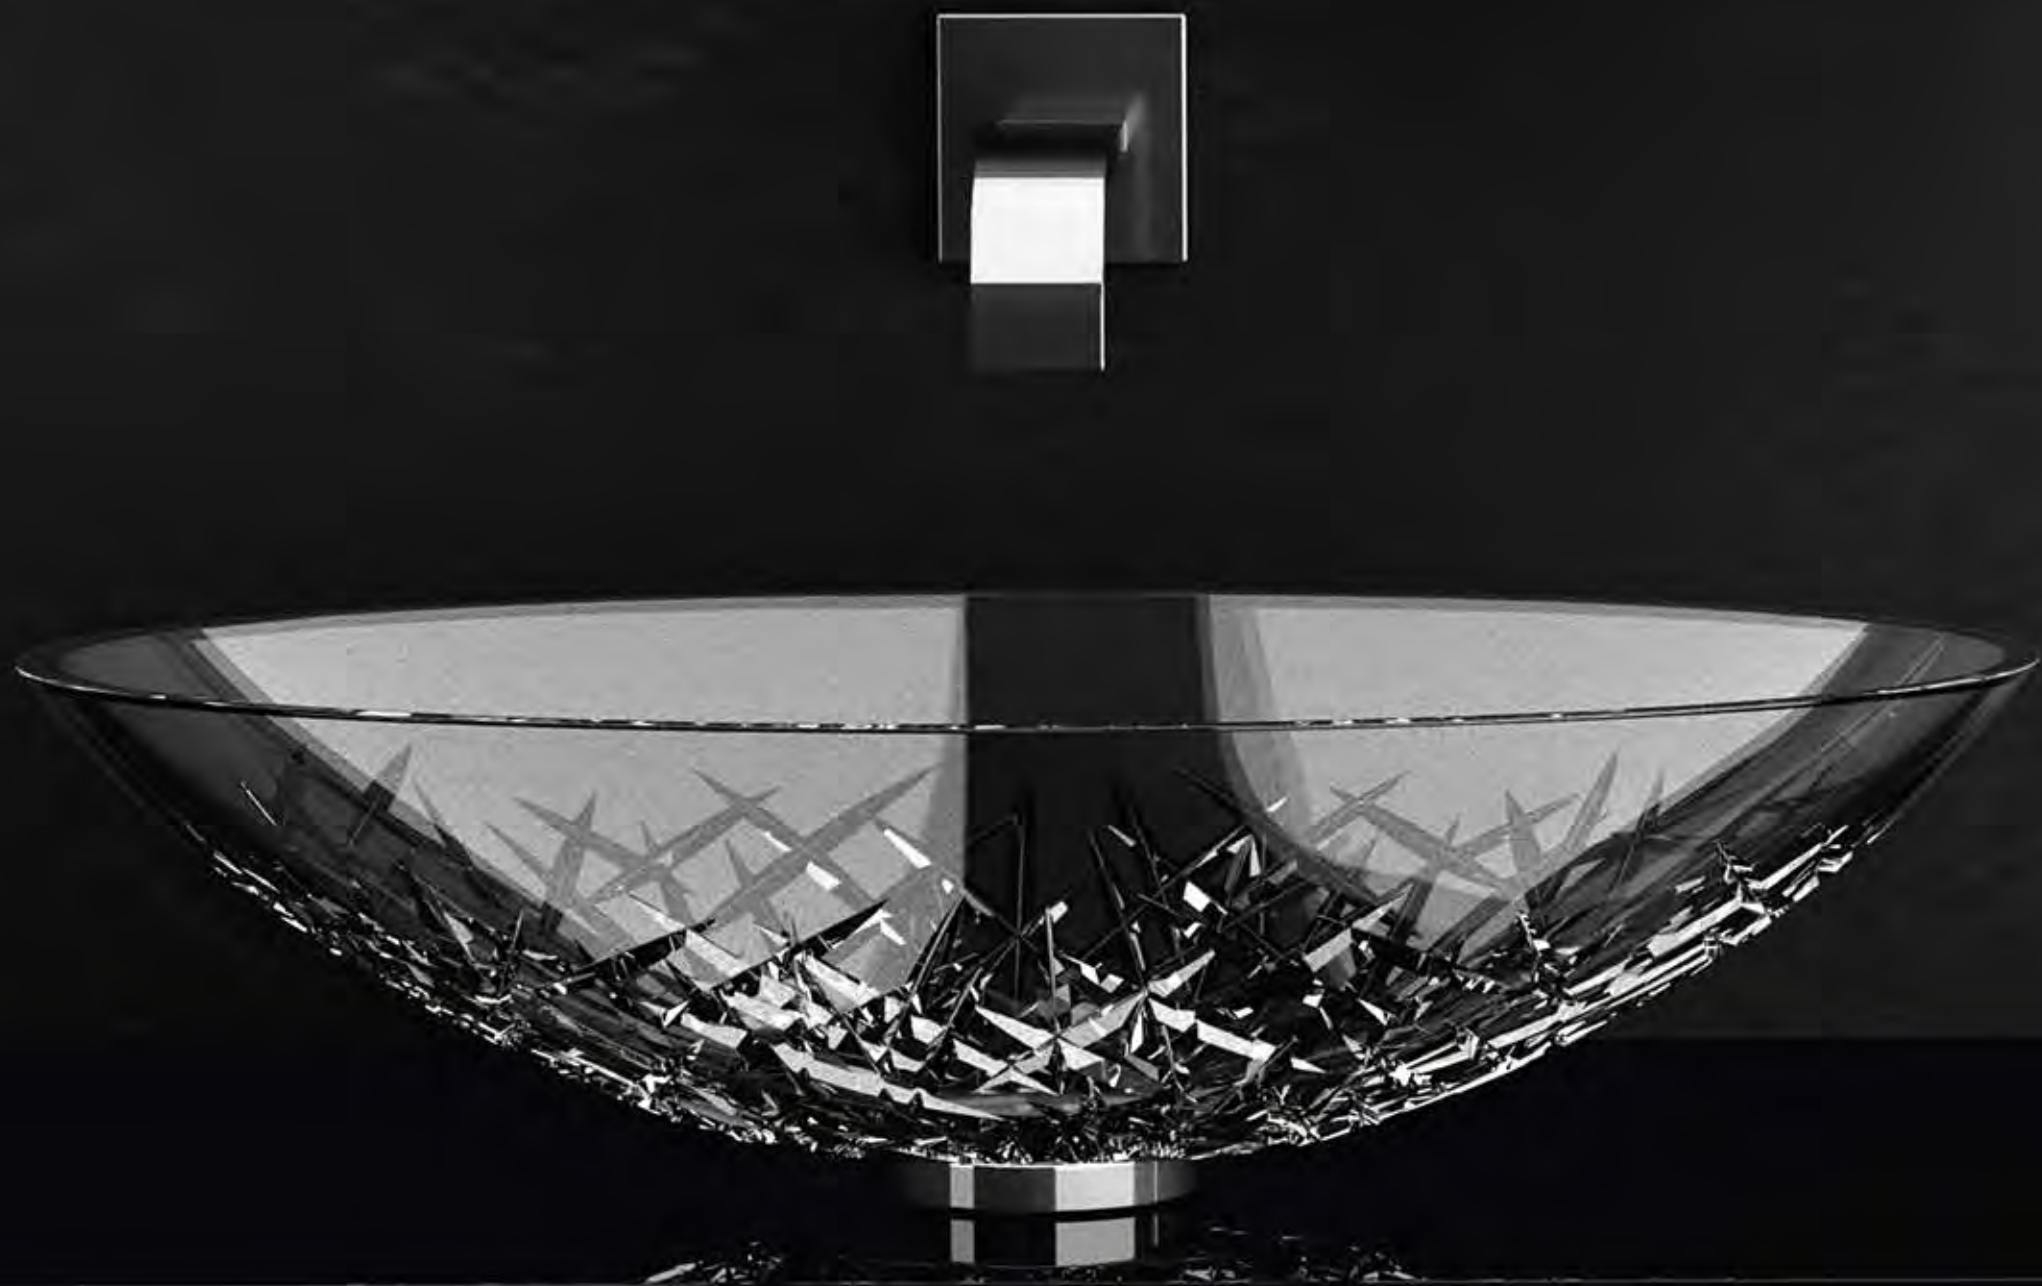

Schauen Sie den Glaskünstlern
bei der Herstellung eines Bleikristall Beckens zu.

DIE CRISTALLO ART EDITION.

 **Cristallo
DE' MEDICI**[®]
Pb 24%

*Inspiriert von den ältesten und
edelsten Glaskünsten*

Exklusive Waschtisch Kollektionen aus purem 24% Bleikristall. Diese äußerst raffinierten Produkte sind mundgeblasen und von unseren Meisterkünstlern nach den ältesten und edelsten Glaskünsten geschliffen.