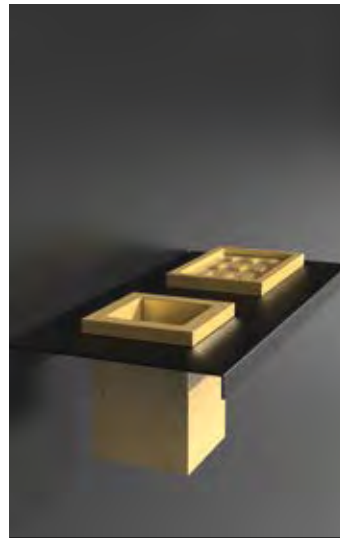

Weiß matt / Silber
ARIA1BOFA

Schwarz matt / Silber
ARIA1NOFA

Weiß matt / Gold
ARIA1BOFO

Schwarz matt / Gold
ARIA1NOFO

Altmessing / Weiß
ARIA1OBPO01

Altmessing / Schwarz
ARIA1OBPO30

ARIA DUE ABLAGE MIT SEIFEN- SCHALE UND BECHER