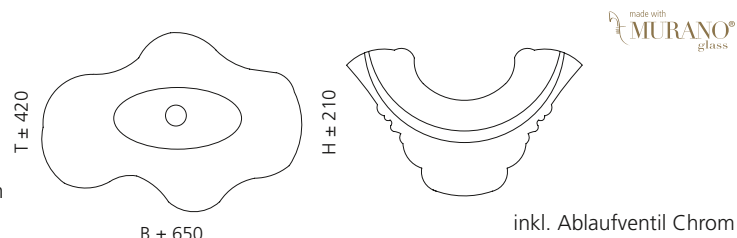

Rauchglas Transparent
LAGUNAT43

Blau Transparent
LAGUNAT42

ARTE UNO

- Material: Murano Glas
- Gewicht: 8,4 kg
- Maße: ca. B 650 x T 420 x 210 mm
- Lochbohrung: Ø 45 mm

ARTE DUE

- Material: Murano Glas
- Gewicht: 8,4 kg
- Maße: ca. B 650 x T 420 x 210 mm
- Lochbohrung: Ø 45 mm

ARTE TRE

- Material: Murano Glas
- Gewicht: 12,5 kg
- Maße: ca. B 650 x T 420 x 210 mm
- Lochbohrung: Ø 45 mm

ARTE QUATTRO

- Material: Murano Glas
- Gewicht: 12,5 kg
- Maße: ca. B 650 x T 420 x 210 mm
- Lochbohrung: Ø 45 mm