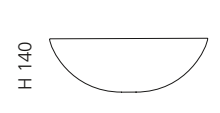

Gold
CIRCUS50FO

Kupfer
CIRCUS50FR

CIRCUS 43

- Material: TeknoForm
- Gewicht: 7,0 kg
- Maße: Ø 430 x H 140 mm
- Lochbohrung: Ø 45 mm

TeknoForm®

Basisring und Ablaufventil
werden als Zubehör empfohlen

Weiß
CIRCUS43PO01