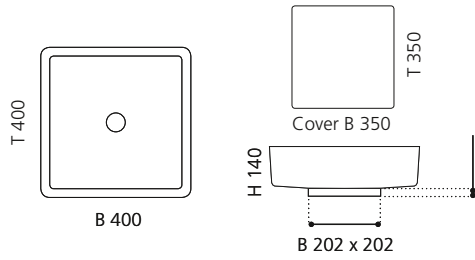

Weiß matt
RHOBO

Alt Bronze
RHOBZO

Alt Kupfer
RHOCPO

FOUR LUX

- Material: Pert
- Gewicht: 4,65 kg
- Maße: B 400 x T 400 x H 140 mm
- Maße Cover: B 350 x T 350 mm
- Lochbohrung: Ø 45 mm

Pert[®]
polimero tecnologico