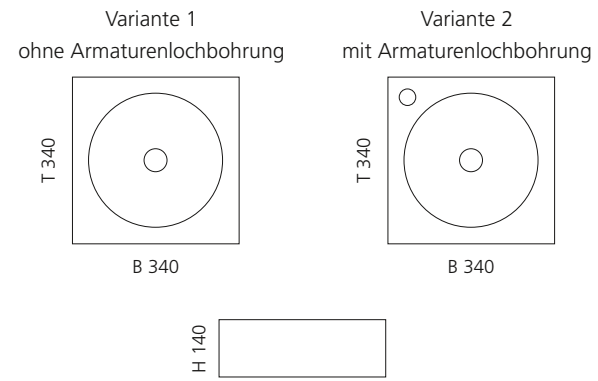

Rot matt
NETTO34

Cognac
NETTO35

Schwarz matt
NETPO30

Silber (Blattauflage 3D)
NETFA

Gold (Blattauflage 3D)
NETFO

Kupfer (Blattauflage 3D)
NETFR

ONE

- Material: VetroFreddo
- Gewicht: 7,5 kg
- Maße: B 340 x T 340 x H 140
- Lochbohrung: Ø 45 mm
- Armaturenlochbohrung kann links und rechts genutzt werden
- passendes Möbelprogramm: ONE plus