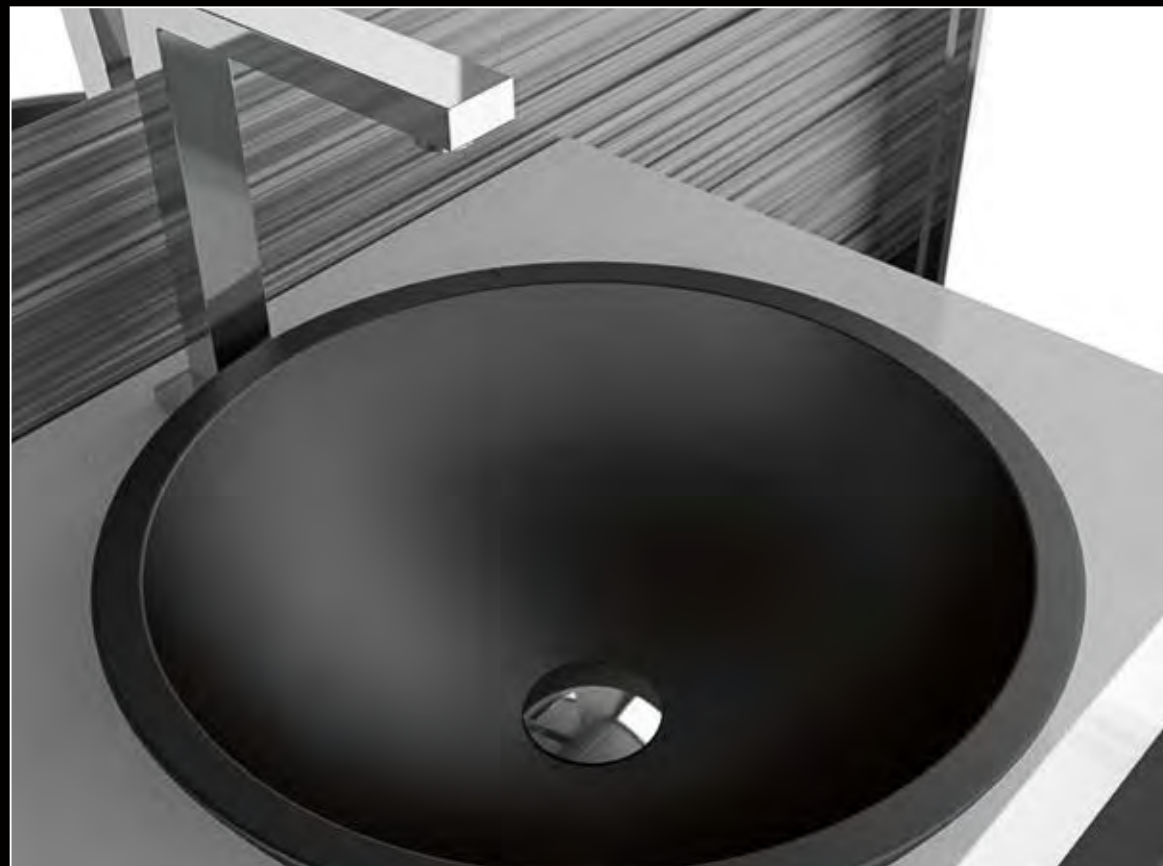

CIRCUS43 FL, Waschbecken aus TeknoForm, Schwarz matt