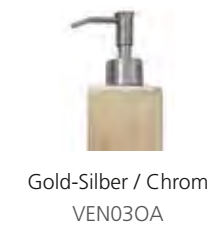

VENICE SEIFENSCHALE

- Seifenschale
- Material: Glas
- Einleger: Edelstahl

VENICE BECHER

- Becher
- Material: Glas

VENICE SEIFENSPENDER

- Seifenspender
- Material: Glas
- Pumpe: Edelstahl matt

GRAFFITI SEIFENSCHALE