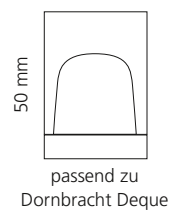

LYRIC RAMADA

- Kristallhandgriff 24% pb
- Griffboden in Chrom, Schwarz matt oder Platin matt
- 2er Set