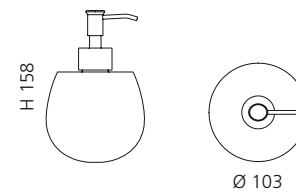

TONDA BECHER

- Becher
- Material: VetroFreddo

Weiß glänzend
TONDA1W

Weiß matt
TONDA1PO01

Schwarz matt
TONDA1PO30

TONDA SEIFENSPENDER

- Seifenspender
- Material: VetroFreddo
- Pumpe: Chrom

Weiß glänzend / Chrom
TONDA2WF4