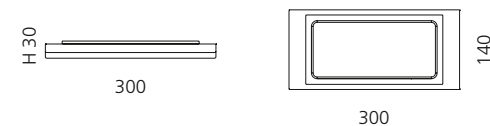

- Maße: B 300 x H 30 x T 140 mm
- Material: Metallablage (Edelstahl) mit Einleger aus VetroFreddo

Schwarz matt / Weiß matt
ARIA1NOPO01

Weiß matt / Schwarz matt
ARIA1BOPO30

Schwarz matt / Schwarz matt
ARIA1NOPO30