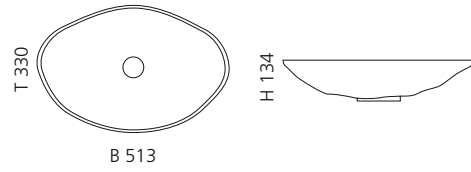

Ablaufventil
wird als Zubehör empfohlen

Pert[®]
polimero tecnologico

NORITE

- Material: Alumix
- Gewicht: 3,11 kg
- Maße: B 513 x T 330 x H 134 mm
- Lochbohrung: Ø 45 mm

Alumix®

Ablaufventil
wird als Zubehör empfohlen