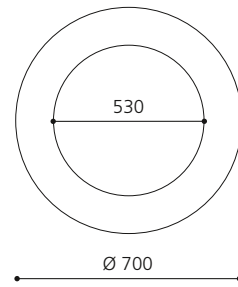

SPIEGEL TONDO

- rund
- MDF
- Maße: Ø 700 mm

SPIEGEL TONDO XL

- rund
- MDF
- Maße: Ø 1000 mm

SPIEGEL METROPOLE

- rund
- MDF mit aufgebürsteter Metallstruktur
- Maße: Ø 700 mm