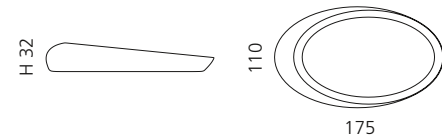

NAVY SEIFENSPENDER

- Seifenspender
- Material: VetroFreddo
- Pumpe: Chrom

KLEISS BECHER

- Becher
- Material: VetroFreddo

KLEISS SEIFENSCHALE

- Seifenschale
- Material: VetroFreddo

Weiß matt
KL01PO01

Schwarz matt
KL01PO30