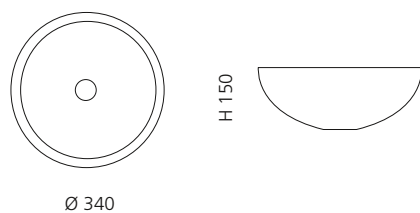

Ø 435

H 160

inkl. Ablaufventil
und Basisring Chrom

Transparent
LUXORROT01

RAMADA

- Material: Bleikristall 24%pb
- Gewicht: 7,5 kg
- Maße: Ø 340 x H 150 mm
- Lochbohrung: Ø 45 mm

inkl. Ablaufventil
und Basisring Chrom