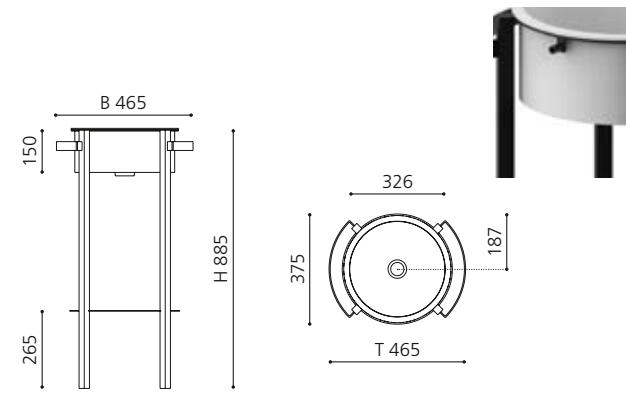

Ablaufventil kurz und Spezial Designsiphon sind als Anschlusszubehör erforderlich

TONDO plus

- Handwaschbecken mit Untergestell
- Waschtisch TONDO Ø 365 mm Weiß, Schwarz, Silber oder Gold
- Material Waschtisch: VetroFreddo
- Metallmöbel mit integrierter Ablage und Handtuchhaltern
- Maße: B 465 x T 375 x H 885 mm
- Material Möbel: Metall beschichtet in Schwarz matt, Weiß matt oder Alt Messing