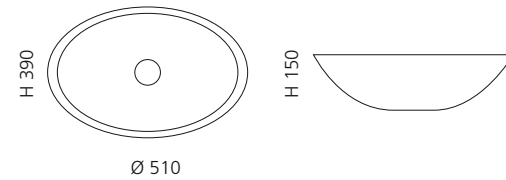

Blau
METROPOLE44MBL

Weiß
METROPOLE44MWT

METROPOLE OVAL

- Material: Kristallglas
- Gewicht: 6,8 kg
- Maße: B 510 x T 390 x H 150 mm
- Lochbohrung: Ø 45 mm

Basiring No.2 und Ablaufventil
werden als Zubehör empfohlen