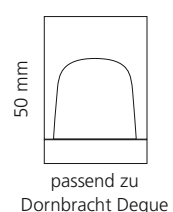

Anthrazit

Bronze

Platin

Weitere Metropole Farben auf Anfrage verfügbar

LYRIC

- Kristallhandgriff 24% pb
- Griffboden in Chrom, Schwarz matt oder Platin matt
- 2er Set

Kristallhandgriff zu Dornbracht Deque bzw. Symetrics Seitenventilen