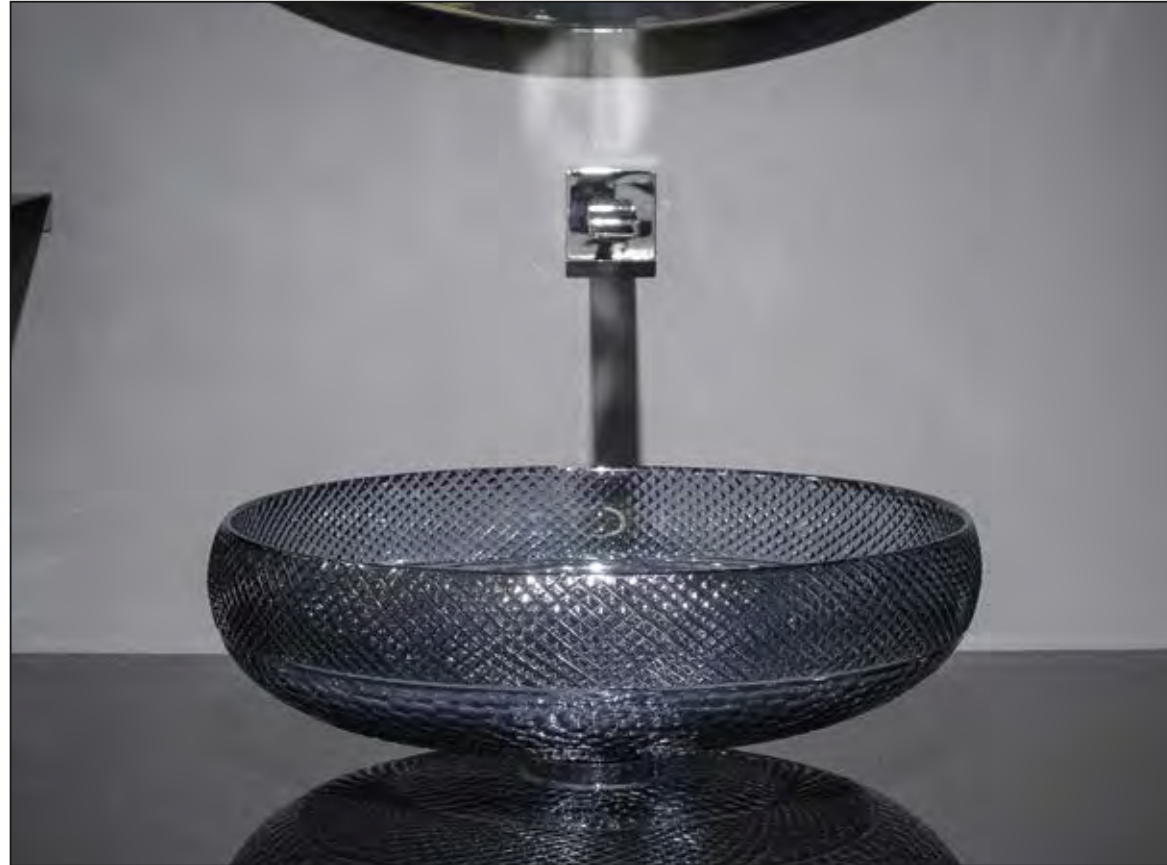

RAMADA, Transparent

RAMADA, Waschbecken aus Bleikristall 24%pb, Transparent

RAMADA LUX, Gold
Griffe: LYRIC RAMADA,
Transparent-Gold / Chrom

RAMADA LUX, Waschbecken aus Bleikristall 24%pb, Gold

SCENIC

SCENIC, Waschbecken aus Bleikristall 24%pb, Gewittergrau