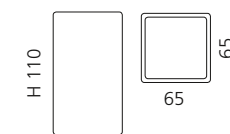

KLEISS SEIFENSCHALE

- Seifenschale
- Material: VetroFreddo

KLEISS SEIFENSPENDER

- Seifenspender
- Material: VetroFreddo
- Pumpe: Chrom

TONDA BECHER

- Becher
- Material: VetroFreddo

TONDA SEIFENSPENDER

- Seifenspender
- Material: VetroFreddo
- Pumpe: Chrom

LUXURY SEIFENSCHALE

- Seifenschale
- Material: Glas mit Blattauflage
- Einleger Edelstahl

Silber Blattauflage 3D
LUX01FA

LUXURY BECHER

- Becher
- Material: Glas mit Blattauflage