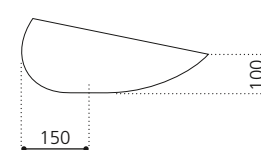

innen Weiß matt/
außen Gold matt
KOOLMAXGDW

innen Weiß matt/
außen INOX matt
KOOLMAXDIW

KOOL XL

- Material: VetroFreddo
- Gewicht: 7 kg
- Maße: B 650 x T 400 x H 172 mm
- Lochbohrung: Ø 45 mm

VetroFreddo®