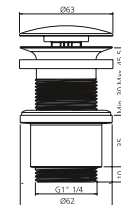

ANELLO BASISRING NO.3

- Für die Modelle Luna Katino, Metropole Katino, Drop Katino, Vento und Marea.
- Einsetzbar für die Florence Glass Atelier Aufsatzbecken mit 34 cm Durchmesser
- Material Messing
- Maße: Ø 85 x H 13 mm

SONDERBESCHICHTUNG FÜR ANELLO BASISRINGE

Die Anello Basisringe können in Kooperation mit der Firma Roos&Roos in Sonderoberflächen beschichtet werden.

RAL Oberflächen
ANF4BESHPG1

Galvanische Oberflächen
ANF4BESHPG2

Cyprum / Gold
ANF4BESHPG3

RACCORDO JOINT

- Ablauf für Standwaschtische erforderlich für die Serien: Flower Evolution, Tommy, Metropole, TomTom2 und Tempo
- Material: Kunststoff
- Maße: L 500 mm; Anschluss Ø 32 mm

RACCORDO Joint flexible Abflussverbindung für wandgebundene Standwaschtische, Verbindung vom Abflussventil zum UP-Siphon

BADEWANNEN ABLAUFVENTIL

- mit Überlauf (verschließbar) erforderlich für die Badewannen: Roma Style, Flower Style und Mini Style
- Material: Kunststoff
- Maße: flexibler Schlauch mit Ø 34 mm

ABLAUFVENTIL FÜR METALLBADMÖBEL UND EINBAUWASCHBECKEN

- verkürztes Abflussventil für die Kombination mit den Metallbadmöbel Serien
- Material: Messing
- Maße: Ø 70 x H 60 mm

SPEZIALSIPHON FÜR METALLMÖBEL

- verkürzter Designsiphon für die optimale Kombination mit den Metallmöbel Serien
- Material: Messing
- Maße: T max 290 x H 140 – 230 mm