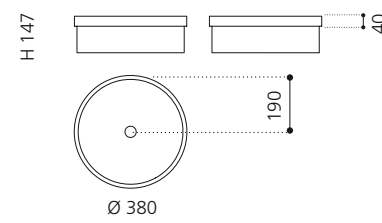

Ablaufventil
wird als Zubehör empfohlen