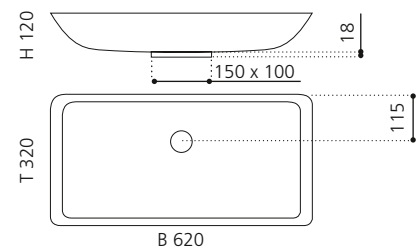

Alumix®

Ablaufventil
wird als Zubehör empfohlen