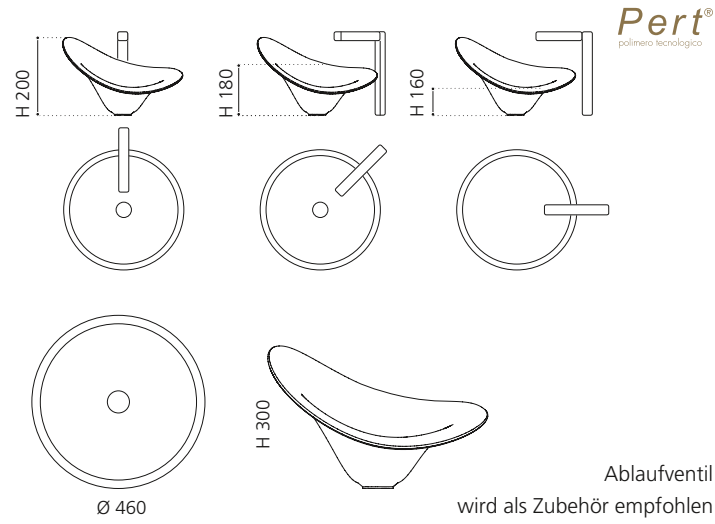

FLOWER

- Material: Pert
- Gewicht: 3,1 kg
- Maße: Ø 460 x H 300 mm
- Lochbohrung: Ø 45 mm

RHO

- Material: Pert
- Gewicht: 4,65 kg
- Maße: Ø 410 x H 130 mm
- Lochbohrung: Ø 45 mm

RHO METAL

- Material: Pert
- Gewicht: 4,65 kg
- Maße: Ø 410 x H 130 mm
- Lochbohrung: Ø 45 mm

RHO LUX

- Material: Pert
- Gewicht: 4,65 kg
- Maße: Ø 410 x H 130 mm
- Lochbohrung: Ø 45 mm

RHO STARLIGHT

- Material: Pert
- Gewicht: 4,65 kg
- Maße: Ø 410 x H 130 mm
- Lochbohrung: Ø 45 mm