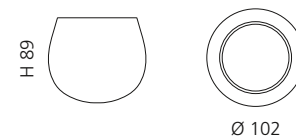

KLEISS SEIFENSCHALE

- Seifenschale
- Material: VetroFreddo

KLEISS SEIFENSPENDER

- Seifenspender
- Material: VetroFreddo
- Pumpe: Chrom

TONDA BECHER

- Becher
- Material: VetroFreddo

TONDA SEIFENSPENDER

- Seifenspender
- Material: VetroFreddo
- Pumpe: Chrom

LUXURY SEIFENSCHALE

- Seifenschale
- Material: Glas mit Blattauflage
- Einleger Edelstahl

LUXURY BECHER

- Becher
- Material: Glas mit Blattauflage