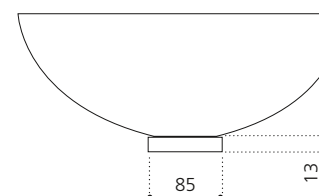

Rosé-Gold
ANF10

ANELLO BASISRING NO.2

- Für die Modelle Luna Oval und Metropole Oval
- Material: Messing
- Maße: Ø 85 x H 13 mm

Chrom
ANF4.FL

Gold
ANF3.FL

ANELLO BASISRING NO.3

- Für die Modelle Luna Katino, Metropole Katino, Drop Katino, Vento und Marea.
- Einsetzbar für die Florence Glass Atelier Aufsatzbecken mit 34 cm Durchmesser
- Material Messing
- Maße: Ø 85 x H 13 mm