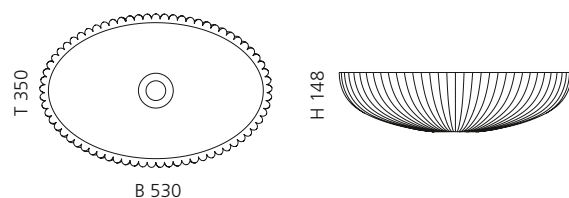

inkl. Ablaufventil
und Basisring Chrom