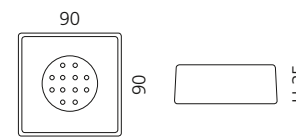

Weiß matt / Chrom
TONDA2PO01F4

Schwarz matt / Chrom
TONDA2PO30F4

LUXURY SEIFENSCHALE

- Seifenschale
- Material: Glas mit Blattauflage
- Einleger Edelstahl

Silber Blattauflage 3D
LUX01FA

Gold Blattauflage 3D
LUX01FO