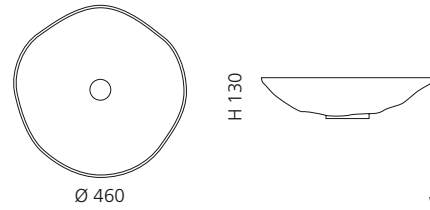

Silber
NORITESL

Gold
NORITEGD

Kupfer
NORITECP

REVERSE

- Material: Alumix
- Gewicht: 3,56 kg
- Maße: Ø 460 x H 130 mm
- Lochbohrung: Ø 45 mm

Alumix®

Ablaufventil
wird als Zubehör empfohlen

Silber
REVERSESL