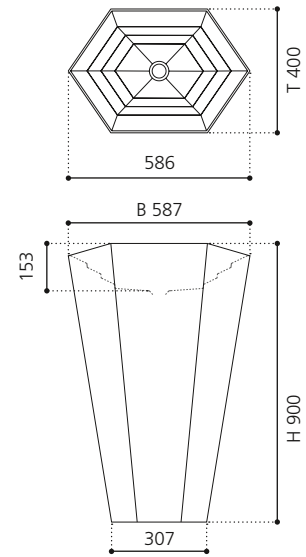

VetroFreddo®

Weiß matt
FLOUPO01

Schwarz matt
FLOUPO30

Grau matt
FLOUGR

Sand matt
FLOUSN

LAMBO

- Material: VetrolFreddo
- Gewicht: 19,8 kg
- Maße: B 587 x T 400 x H 900 mm

VetroFreddo®