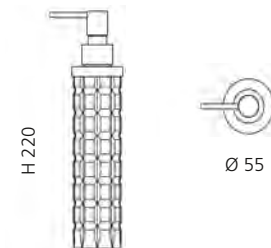

Transparent
VALENTINO3T01

Weiß
VALENTINO3T31

Schwarz
VALENTINO3T30

VALENTINO 4 (SEIFENSPENDER)

- Seifenspender
- Material: Bleikristall 24%pb

Transparent / Chrom
VALENTINO4T01F4

Transparent / Gold
VALENTINO4T01F3