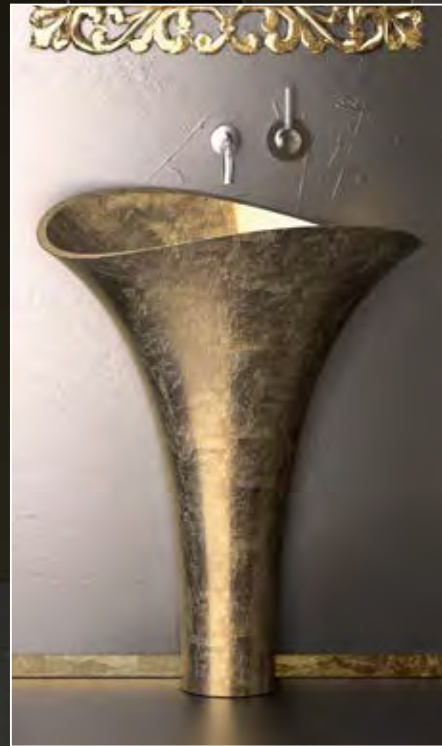

LAMBO, Waschbecken aus VetroFreddo, Schwarz - Gold matt

LAMBO
Schwarz - Grün

LAMBO, Waschbecken aus VetroFreddo, Schwarz - Rot

LAMBO, Schwarz - Gelb

LAMBO, Waschbecken aus VetroFreddo, Schwarz - Gelb

FLOWER EVOLUTION, Gold