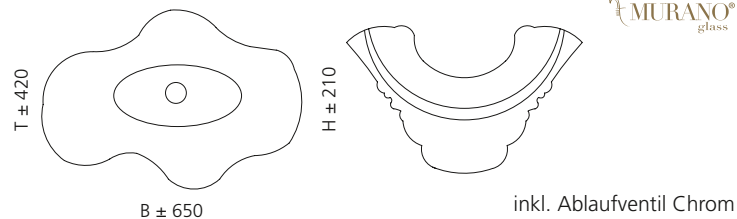

Rauchglas Transparent
LAGUNAT43

Blau Transparent
LAGUNAT42

ARTE UNO

- Material: Murano Glas
- Gewicht: 8,4 kg
- Maße: ca. B 650 x T 420 x 210 mm
- Lochbohrung: Ø 45 mm

ARTE DUE

- Material: Murano Glas
- Gewicht: 8,4 kg
- Maße: ca. B 650 x T 420 x 210 mm
- Lochbohrung: Ø 45 mm