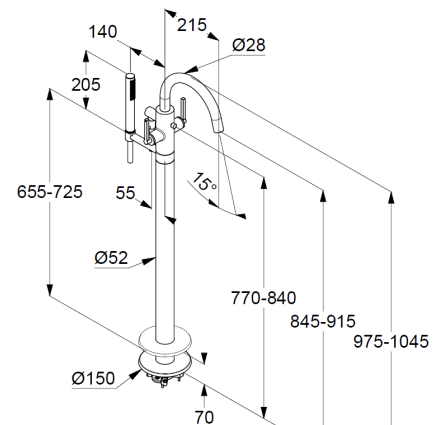

#### Artikeltext

Hersteller KLUDI GmbH & Co. KG  
Typ: KLUDI NOVA FONTE  
Wannenfüll-und Brause-Armatur  
Standmontage für freistehende Wannen  
Artikel- Nr.: 205900515

Wannenfüll-und Brause-Armatur  
2-Griffarmatur  
Feinbau-Set ohne Unterputz-Rohbau-Set  
für Unterputzkörper KLUDI FLEXX.BOXX Art. Nr. 88088  
Standmontage für freistehende Wannen  
mit Brausehalter  
autom. Umstellung: Brause/Wanne  
Flügelgriff, Metall  
Strahlregler, S-Pointer M24  
eigensicher gegen Rückfließen  
Brauseabgang G $\frac{1}{2}$   
Durchflussmenge bei 3 bar 27 l/min.  
fester Auslauf  
Handbrause und Brauseschlauch 1250mm

Handbrause 1 S  
mit einer Strahlart  
Volumen  
mit Kalkschnellreinigung  
Siebdichtung

Brauseschlauch  
kunststoffummantelt  
mit konischen Muttern  
verdrehesicher  
G $\frac{1}{2}$  x G $\frac{1}{2}$  x 1250mm

### Produktabbildung/ Product picture

### Maßzeichnung/ Dimensional drawing