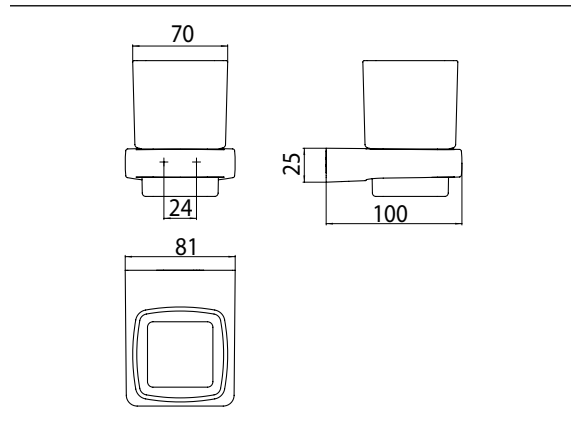

PRODUKTINFORMATION

Glashalter, Kristallglas satiniert chrom

Art.-Nr.0220 001 00