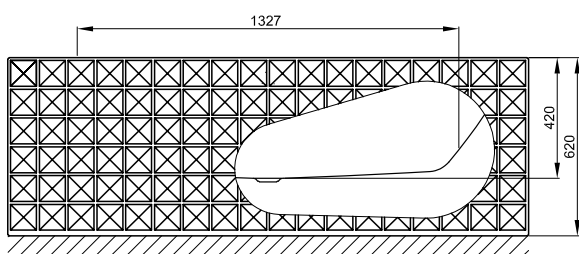

**BetteLoft Ornament**

Design: Tesseraux + Partner

Anschlussmaße für Ab- und Überlaufgarnitur

Abmessung  
181 x 81 x 42 cm

Bestell-Nr.  
3172 CFX6A **lieferbar ab KW 34/2017**

Nutzhalt \*\*  
173 Liter

\*\* Nutzhalt: Wassereinhalt abzüglich 70 Liter Verdrängung. Produktionsbedingte Änderungen und Toleranzen vorbehalten.