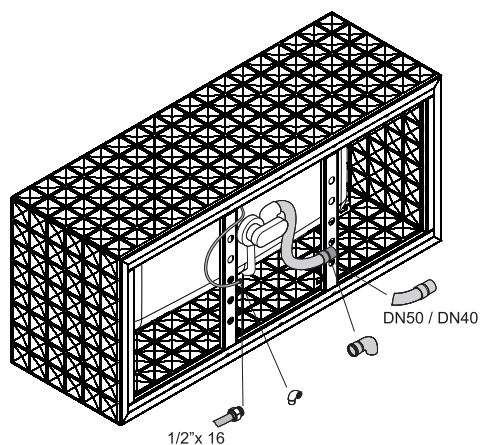

**BetteLoft Ornament**

Design: Tesseraux + Partner

Anschlussmaße für Ab- und Überlaufgarnitur

Abmessung  
181 x 81 x 42 cm

Bestell-Nr.  
3172 CFX6A **lieferbar ab KW 34/2017**

Nutzhalt \*\*  
173 Liter

\*\* Nutzhalt: Wassereinhalt abzüglich 70 Liter Verdrängung. Produktionsbedingte Änderungen und Toleranzen vorbehalten.