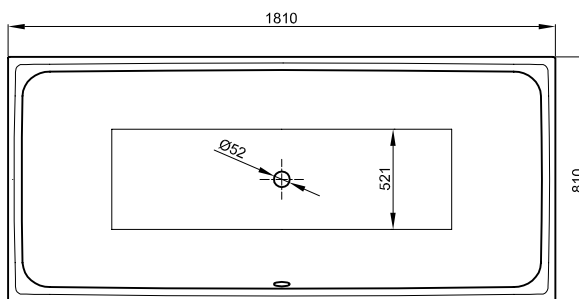

**BetteLoft Ornament**

Design: Tesseraux + Partner

Anschlussmaße für Ab- und Überlaufgarnitur

Abmessung  
181 x 81 x 42 cm

Bestell-Nr.  
3172 CFX6A **lieferbar ab KW 34/2017**

Nutzhalt \*\*  
173 Liter

\*\* Nutzhalt: Wassereinhalt abzüglich 70 Liter Verdrängung. Produktionsbedingte Änderungen und Toleranzen vorbehalten.