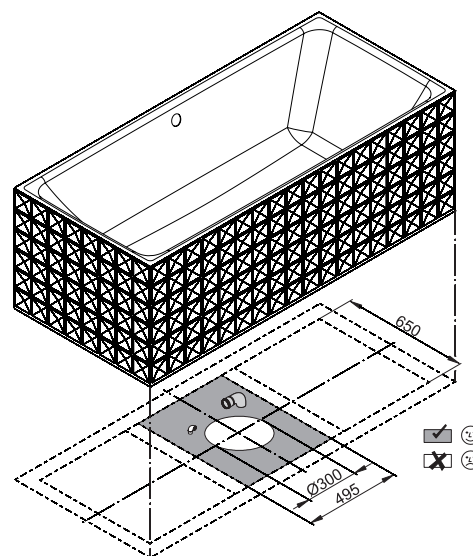

**BetteLoft Ornament**

Design: Tesseraux + Partner

Anschlussmaße für Ab- und Überlaufgarnitur

Abmessung  
181 x 81 x 42 cm

Bestell-Nr.  
3172 CFX6A **lieferbar ab KW 34/2017**

Nutzhalt \*\*  
173 Liter

\*\* Nutzhalt: Wassereinhalt abzüglich 70 Liter Verdrängung. Produktionsbedingte Änderungen und Toleranzen vorbehalten.