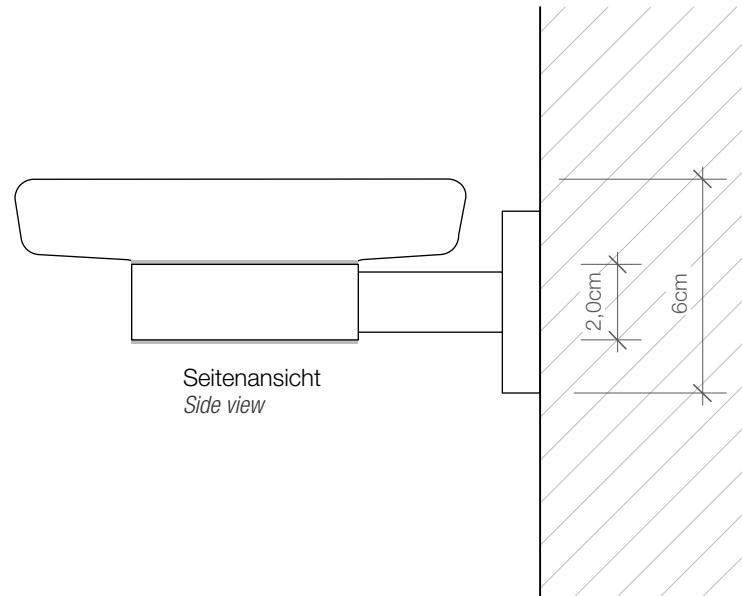

BA WSS

Wandseifenschale  
*Soap dish wall  
mounted*

M 1 : 2

Chrom  
*Chrome*

6 . 12 . 13,5 cm

Alle Angaben ohne Gewähr.  
Maß und Modelländerungen  
vorbehalten.  
*All information without engagement.  
Measurement and changes  
conditionally.*