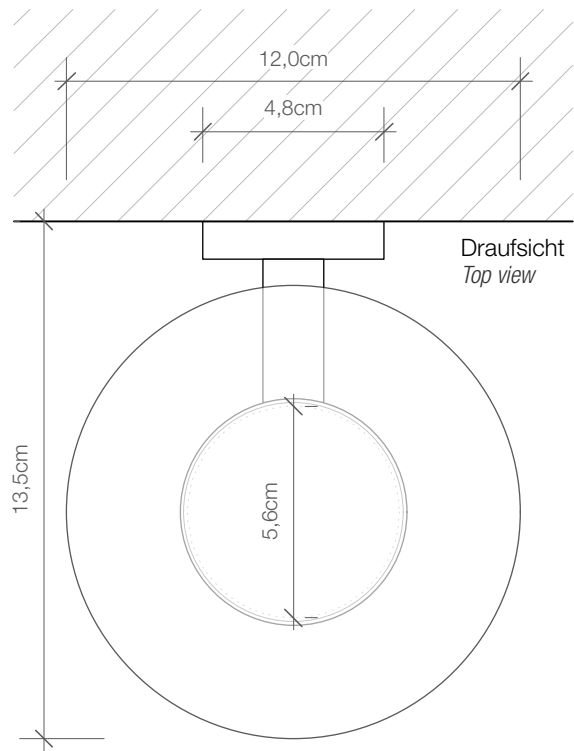

BA WSS

Wandseifenschale  
*Soap dish wall  
mounted*

M 1 : 2

Chrom  
*Chrome*

6 . 12 . 13,5 cm

Alle Angaben ohne Gewähr.  
Maß und Modelländerungen  
vorbehalten.  
*All information without engagement.  
Measurement and changes  
conditionally.*