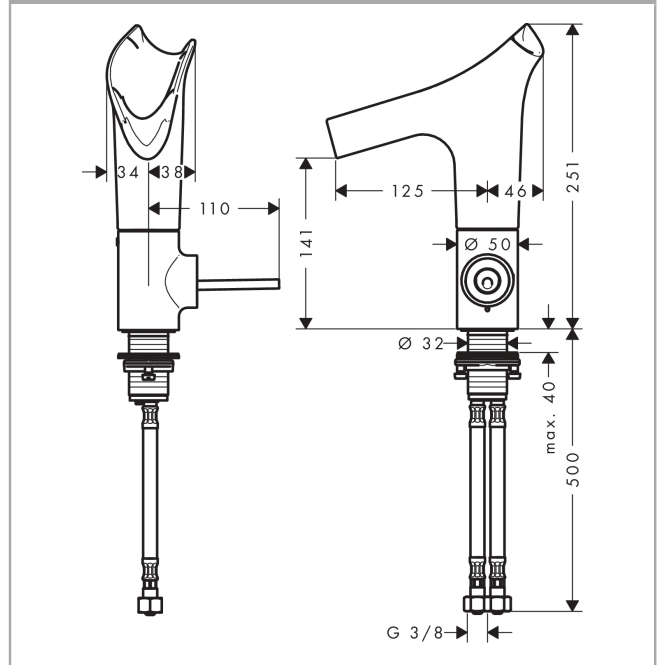

AXOR Starck V

Einhebel-Waschtischmischer 140 mit Glasauslauf und Ablaufgarnitur - Facettenschliff

Oberflächen: **Chrom** Artikelnummer: **12123000**

Beschreibung

Merkmale

- Besteht aus: Einhebel-Waschtischmischer, Ablaufgarnitur
- ComfortZone 140
- Ausladung 125 mm
- Schwenkbereich einstellbar in 2 Stufen auf 120° oder 145°
- Laminarstrahl
- Auslauf einfach über EasyClick Verbindung abnehmbar mit Selbstschluss-Funktion
- Auslauf ist spülmaschinengeeignet
- Material Auslauf: Kristallglas
- Durchflussmenge bei 3 bar: 4 l/min
- Joystick-Keramikmischsystem
- unverschleißbare Ablaufgarnitur
- Anschlussart: G 3/8 Anschlussschläuche
- Anschlussgröße: DN15
- Griff rechts oder links positionierbar
- Seitliche Griffposition: unten am Grundkörper (nicht für Waschschüsseln geeignet)
- ETA VA 1.42/20487
- ACS 14 ACC NY 307, valide jusqu'au 10.09.2019
- SINTEF 3159

Technologie

Designpreise

Zertifikate

AXOR Starck V
Einhebel-Waschtischmischer 140 mit Glasauslauf und Ablaufgarnitur - Facettenschliff
 Oberflächen: **Chrom** Artikelnummer: **12123000**

Produktabbildung

Maßzeichnung

Durchflussdiagramm