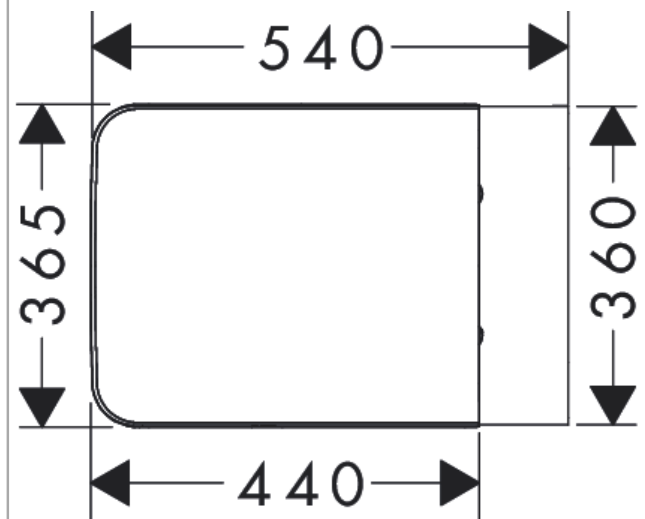

EluPura Original Q

Wand WC Set 540 AquaChannel Flush mit WC-Sitz mit SoftClose und QuickRelease

Oberfläche: Weiss Artikelnummer: 60289450

Beschreibung

Merkmale

- besteht aus: WC, WC-Sitz
- Material WC: Keramik
- Material WC-Sitz: urea
- Material Scharniere: Edelstahl
- Made to fit NoiseReduction: Schallschutzmatte nach Maß inkludiert
- Glanzgrad Keramik: glänzend
- mit verdecktem Siphon
- spülrandlos
- AquaChannel Flush: Effektive Spülung mittels Wasserstrahlen
- Spülvolumen: 4.5 l, 5 l, 6 l
- EcoSmart: wassersparende Toilette (geeigneter Spülkasten erforderlich)
- Spülform: Tiefspüler
- Einbauart: Wandmontage
- sichtbare Befestigung für WC
- Wasseranschluss: hinten
- Mittenabstand Wandbefestigung: 180 mm
- Achsabstand Toilettensitzbefestigung: 160 mm
- SoftClose: WC-Sitz mit Absenkautomatik
- Position Abfluss: horizontaler Abgang
- QuickRelease: schnell abnehmbarer WC-Sitz

Artikeldetails

Preis exkl. MwSt.

342.00 CHF

Technologie

Produktabbildung

Maßzeichnung

EluPura Original Q
 Wand WC Set 540 AquaChannel Flush mit WC-Sitz mit SoftClose und QuickRelease
 Oberfläche: Weiss Artikelnummer: 60289450