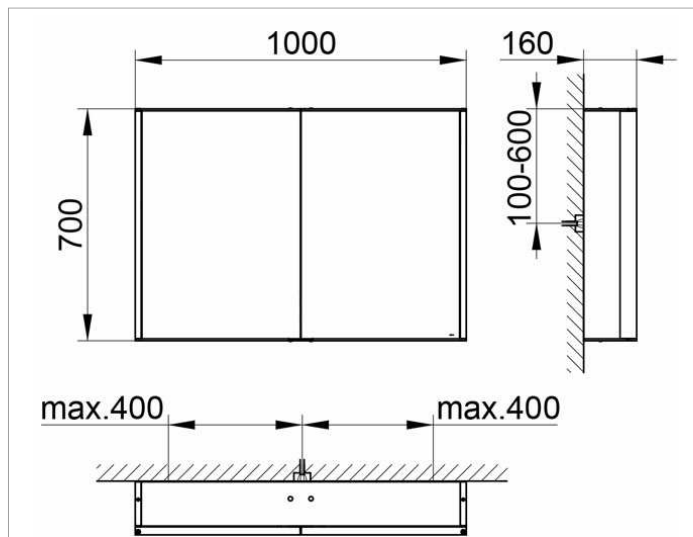

Royal Match

12803171301 Spiegelschrank

PRODUKT

ZEICHNUNG

PRODUKTBESCHREIBUNG

für die Wandvorbau-Montage
 2 Drehtüren aus Kristall-Doppelspiegel,
 Korpus in Aluminium silber-gebeizt-eloxiert,
 Rückwand aus rückseitig weiß lackiertem Glas
 Bedienung:
 Bedienfeld mit kapazitiver Touch-Sensorik,
 wahlweise über Raumschalter schaltbar
 Beleuchtung:
 LED 2 x 12,5 Watt (Lebensdauer > 30.000 Std.),
 Lichtfarbe 3000 Kelvin (warmweiß), stufenlos dimmbar
 EEK: A++, A+, A , 25 kWh/1000h

AUSSTATTUNG

- 2 innenliegende Steckdosen
- 2 x 3 höhenverstellbare Glasablagen
- Innenraumausleuchtung

OBERFLÄCHE

silber-gebeizt-eloxiert

ABMESSUNG

1000 x 700 x 160 mm