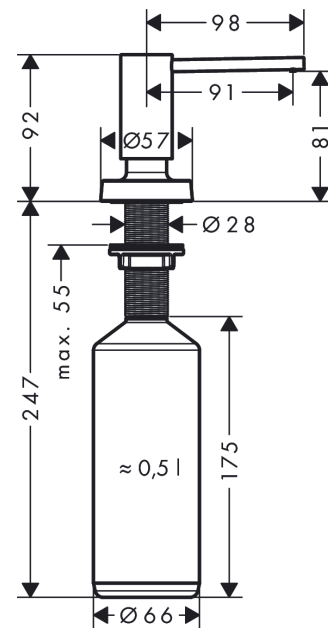

## A51 Spülmittel-/ Lotionspender

Oberflächen: **Chrom** Artikelnummer: **40448000**

#### Merkmale

- passend für abgestimmtes Produktdesign zu ausgewählten Küchenarmaturen
- Ausladung 91 mm
- Material: hochwertige Metallkonstruktion
- korrosionsbeständiges Auslaufrohr
- Flascheninhalt 500 ml
- Dosiermenge 2 ml
- bequem von oben zu befüllen
- für Einbau in Arbeitsplatten bis 55 mm
- einfache und sichere Montage ohne Werkzeug
- Befestigungslochbohrung 28 - 35 mm Durchmesser erforderlich

### Maßzeichnung

**A51 Spülmittel-/ Lotionspender**

Oberflächen: **Chrom** Artikelnummer: **40448000**

**Explosionszeichnung**

Baujahr: >10/18

**A51 Spülmittel-/ Lotionspender**

Oberflächen: **Chrom** Artikelnummer: **40448000**

**Ersatzteilliste**

Baujahr: >10/18

Pos.	Beschreibung	Artikelnummer	PG	VE
1	Pumpe	93283000	0	1
2	Rosette	93285000	0	1
3	Flasche für Lotionspender	93278000	0	1