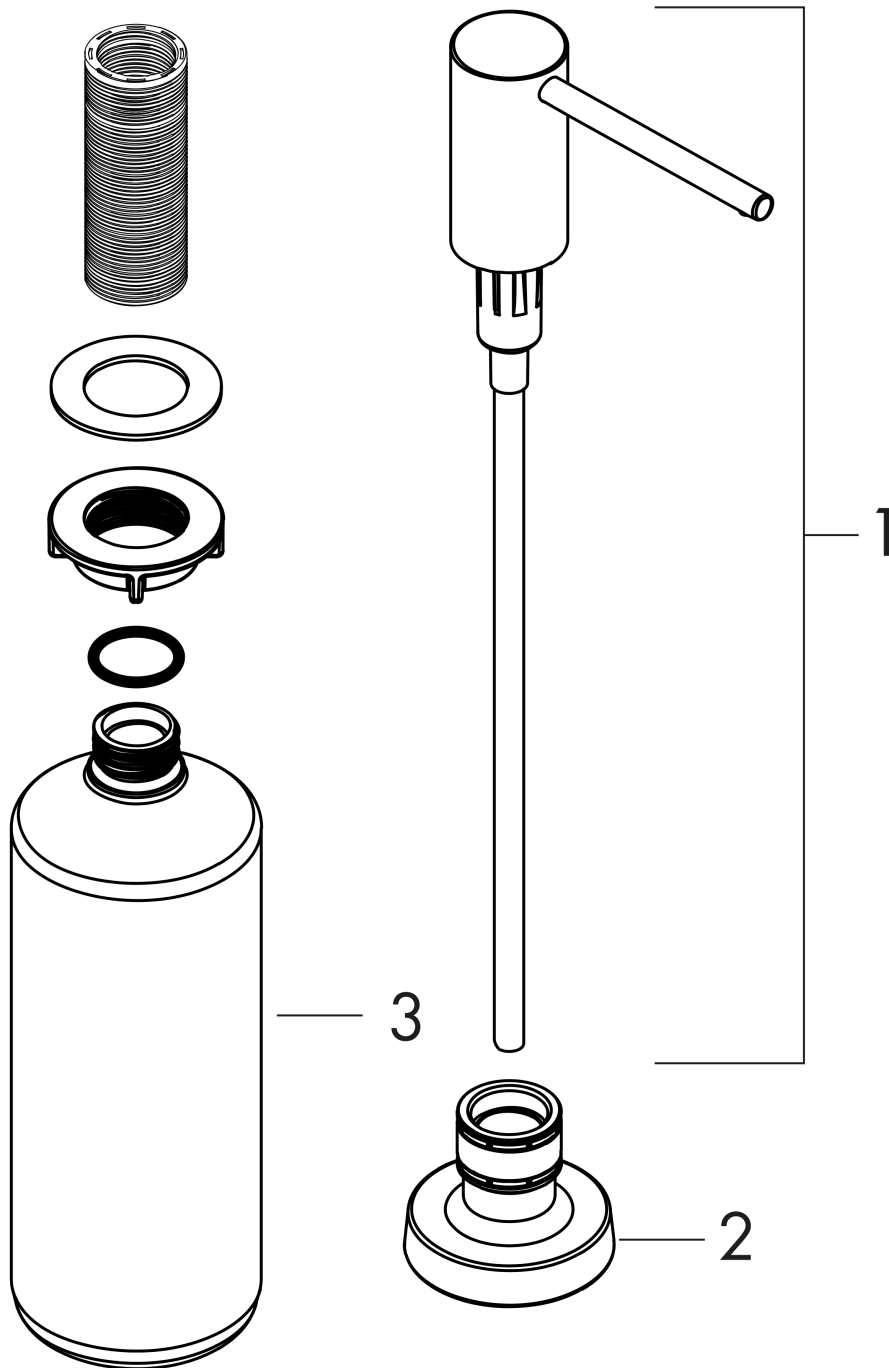

#### Merkmale

- passend für abgestimmtes Produktdesign zu ausgewählten Küchenarmaturen
- Ausladung 91 mm
- Material: hochwertige Metallkonstruktion
- korrosionsbeständiges Auslaufrohr
- Flascheninhalt 500 ml
- Dosiermenge 2 ml
- bequem von oben zu befüllen
- für Einbau in Arbeitsplatten bis 55 mm
- einfache und sichere Montage ohne Werkzeug
- Befestigungslochbohrung 28 - 35 mm Durchmesser erforderlich

### Produktabbildung

### Maßzeichnung

**A51 Spülmittel-/ Lotionspender**

Oberflächen: **Chrom** Artikelnummer: **40448000**

**Explosionszeichnung**

Baujahr: >10/18

**A51 Spülmittel-/ Lotionspender**

Oberflächen: **Chrom** Artikelnummer: **40448000**

**Ersatzteilliste**

Baujahr: >10/18

Pos.	Beschreibung	Artikelnummer	PG	VE
1	Pumpe	93283000	0	1
2	Rosette	93285000	0	1
3	Flasche für Lotionspender	93278000	0	1