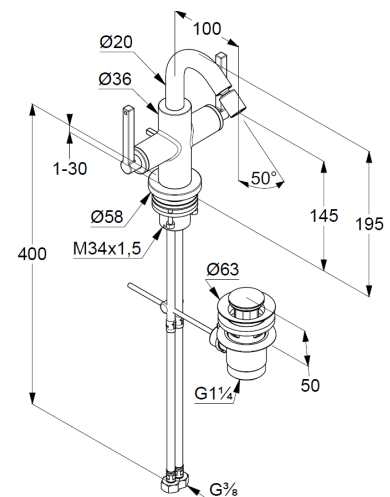

1-Loch Montage

Flügelgriff, Metall

Strahlregler M18,5 PCA

Kugelgelenk mit Strahlregler

Keramik Oberteil 90° (rechts/links)

Durchflussmenge bei 3 bar 6,2 l/min.

flexible Druckschläuche G $\frac{3}{8}$ DVGW zugelassen

Schnell-Montagesystem

Ablaufgarnitur G $1\frac{1}{4}$ aus Metall

Produktabbildung/ Product picture

Maßzeichnung/ Dimensional drawing

Durchfluss/ Flow rate