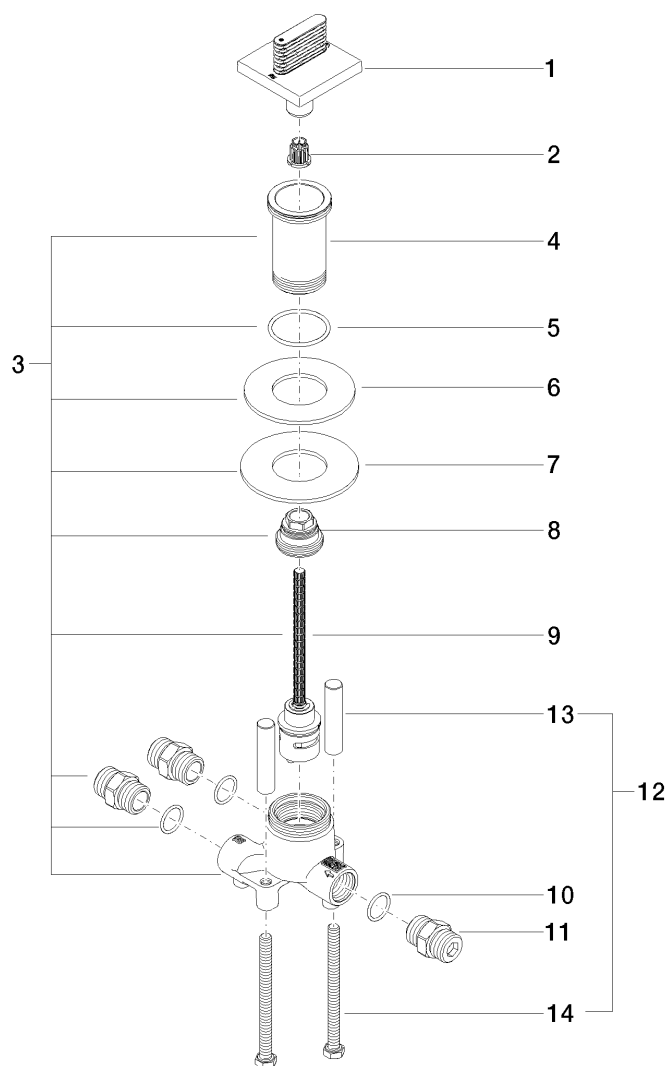

Explosionszeichnung

Bestellmenge

Nr.	Artikelnummer	Benennung	Verbaumenge
1	90207005401ff	Griff	1
2	09121200290	Rastbuchse	1
3	0417011980090	Umstellung	1
4	09300120990	Anschluss	1
5	09141003890	Dichtung	1
6	09140505990	Dichtung	1
7	09301113690	Scheibe	1
8	09240422390	Nippel	1
9	09900315990	Umstellung	1
10	09141001090	Dichtung	3
11	0924031681090	Nippel	3
12	0430301530090	Befestigungssatz	1
13	09184011490	Huelse	2
14	09303015390	Schraube	2

Durchflussdiagramm