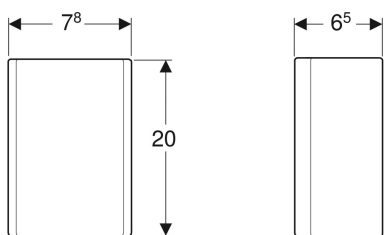

**Geberit ONE Designabdeckung für Waschbeckensiphon**

Beispielbild

Art.-Nr.	Farbe / Oberfläche	B	H	T	VE1	
505.058.00.1						
505.058.01.1	weiß	7.8 cm	20 cm	6.5 cm	1 St.	Neu
505.058.21.1	hochglanz-verchromt	7.8 cm	20 cm	6.5 cm	1 St.	Neu