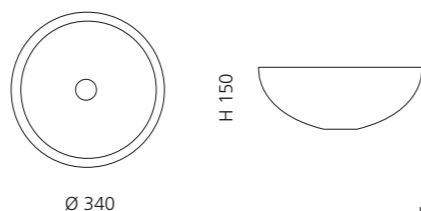

inkl. Ablaufventil
und Basisring Chrom bzw. Gold