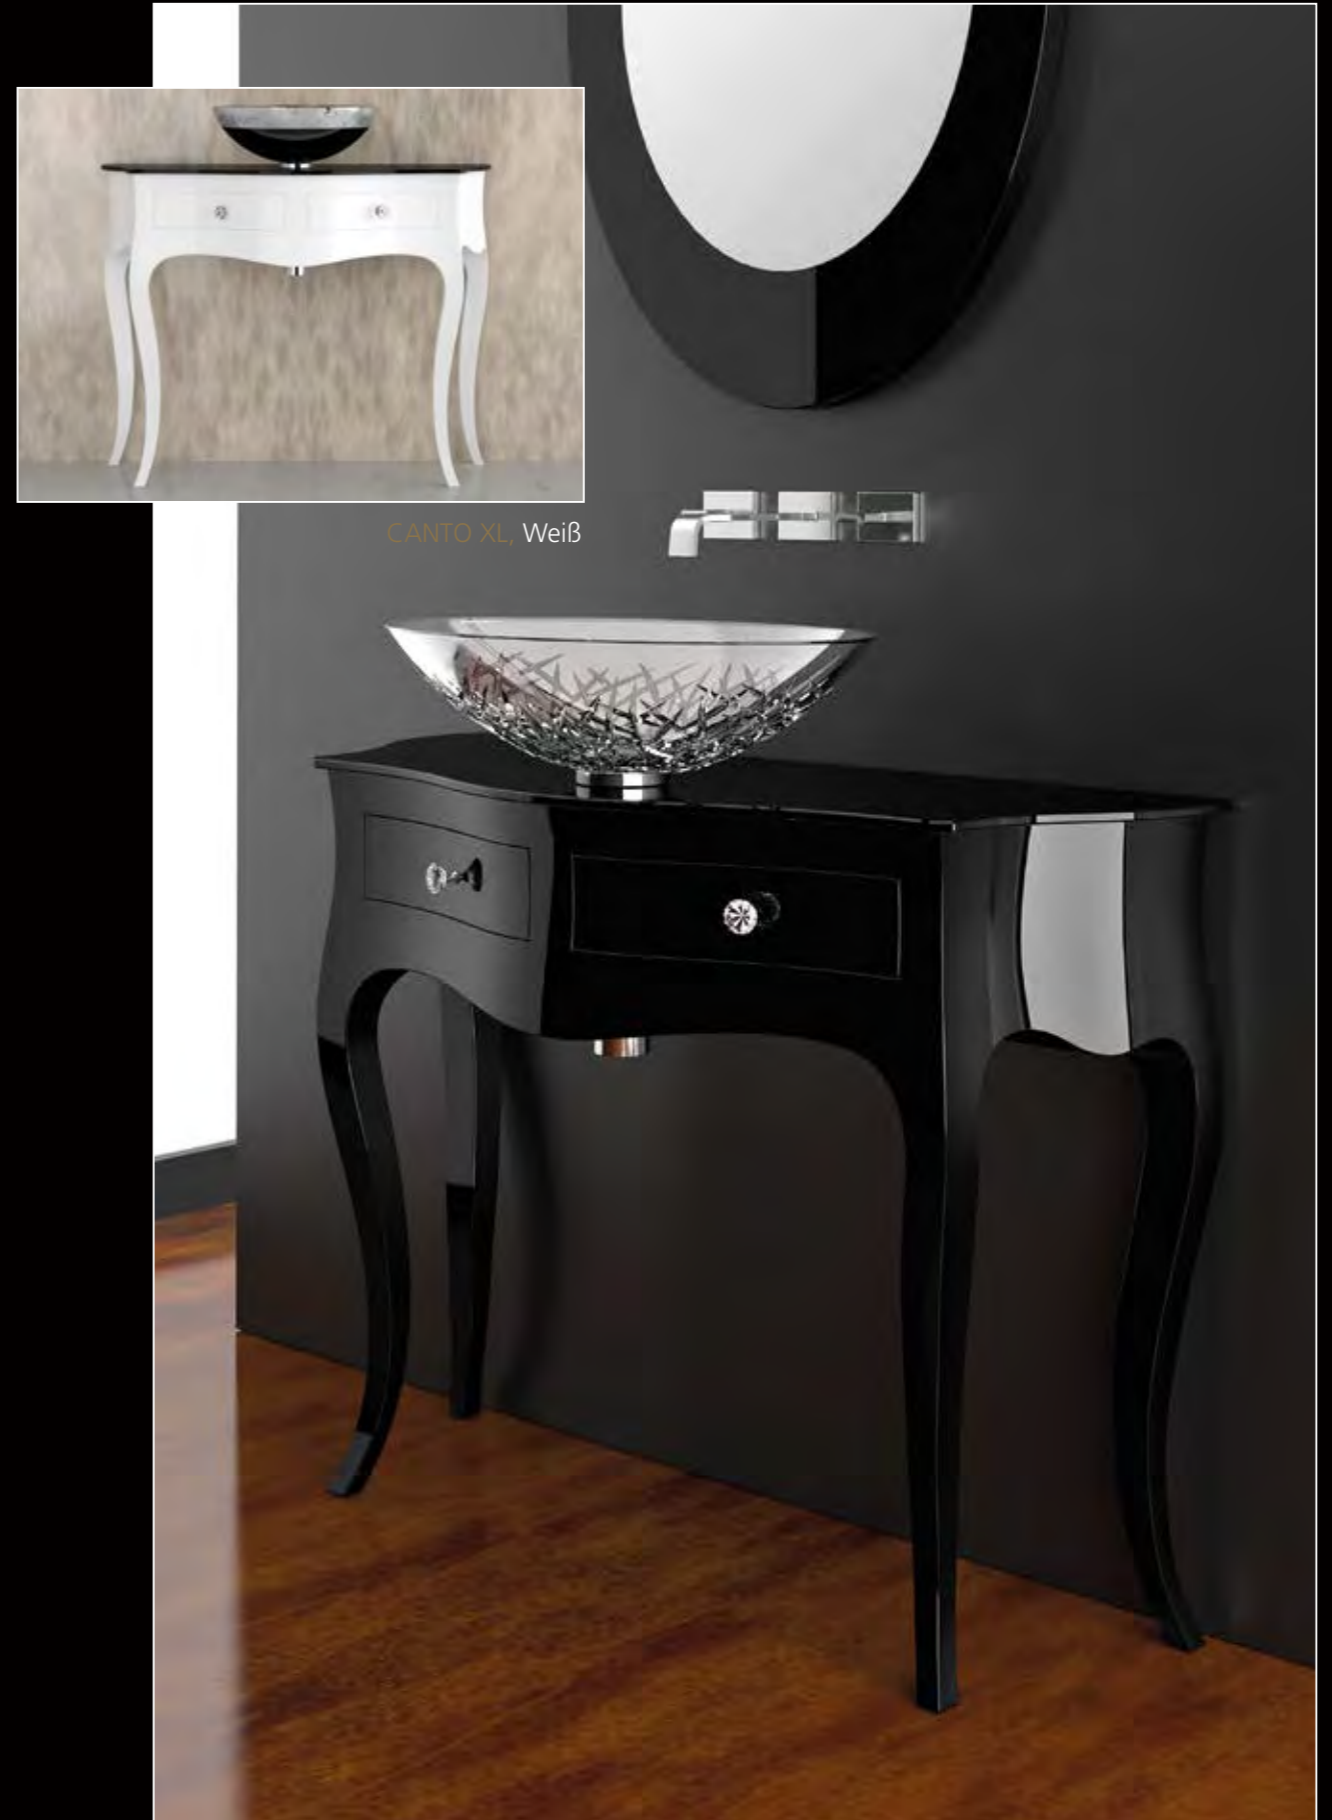

CANTO XL

CANTO XL, Weiß

CANTO XL, Möbelanlage, Lack schwarz
ICE OVAL, Waschbecken aus Bleikristall 24%pb, Transparent