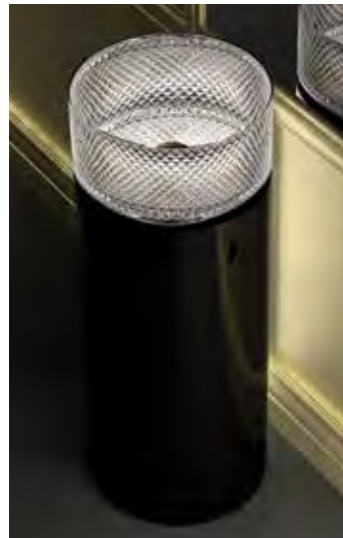

ELLISSE FL XL

- Material: VetroFreddo
- Gewicht: 10,3 kg
- Maße: B 545 x T 407 x H 147 mm
- Außenschnittsmaß: 524 x 386 mm

TONDO FL

- Material: VetroFreddo
- Gewicht: 8,0 kg
- Maße: Ø 380 x H 147 mm
- Außenschnittsmaß: Ø 360 mm

LUMIERE COMPOSITION

- Waschtischsäule
- Material: MDF, Lack Schwarz
- Glasauflage: schwarz
- inkl. VILLA Bleikristallglasbecken 24%pB
- inkl. LED Beleuchtungsset
- Maße ohne Beckenhöhe: Ø 330 x H 685 mm
- Stromanschluss muss bauseits vorgesehen werden