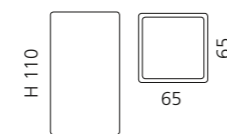

LUXURY SEIFENSPENDER

- Seifenspender
- Material: Glas mit Blattauflage
- Pumpe: Edelstahl matt

VENICE SEIFENSCHALE

- Seifenschale
- Material: Glas
- Einleger: Edelstahl

VENICE BECHER

- Becher
- Material: Glas

VENICE SEIFENSPENDER

- Seifenspender
- Material: Glas
- Pumpe: Edelstahl matt

GRAFFITI SEIFENSCHALE

- Seifenschale
- Material: Glas
- Einleger: Edelstahl

GRAFFITI BECHER

- Becher
- Material: Glas