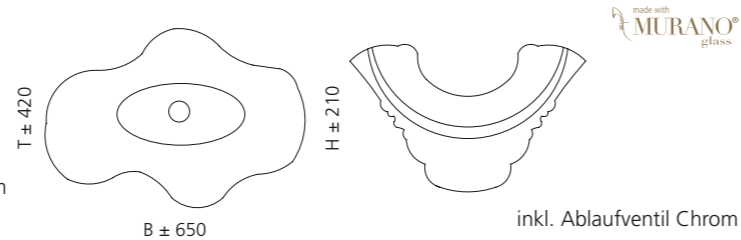

- Material: Murano Glas
- Gewicht: 8,4 kg
- Maße: ca. B 650 x T 420 x 210 mm
- Lochbohrung: Ø 45 mm

Schwarz / Gold
ARTEDUENFO

ARTE TRE

- Material: Murano Glas
- Gewicht: 12,5 kg
- Maße: ca. B 650 x T 420 x 210 mm
- Lochbohrung: Ø 45 mm

Transparent / Rot Amber
ARTETRED

ARTE QUATTRO

- Material: Murano Glas
- Gewicht: 12,5 kg
- Maße: ca. B 650 x T 420 x 210 mm
- Lochbohrung: Ø 45 mm

Transparent / Blau Schwarz
ARTEQUATTROBB

GLO BALL MURANO

- Material: Murano Glas
- Cover: Vetro Freddo
- Gewicht: 5,2 kg
- Maße: Ø 420 x H 155 mm
- Lochbohrung: Ø 45 mm