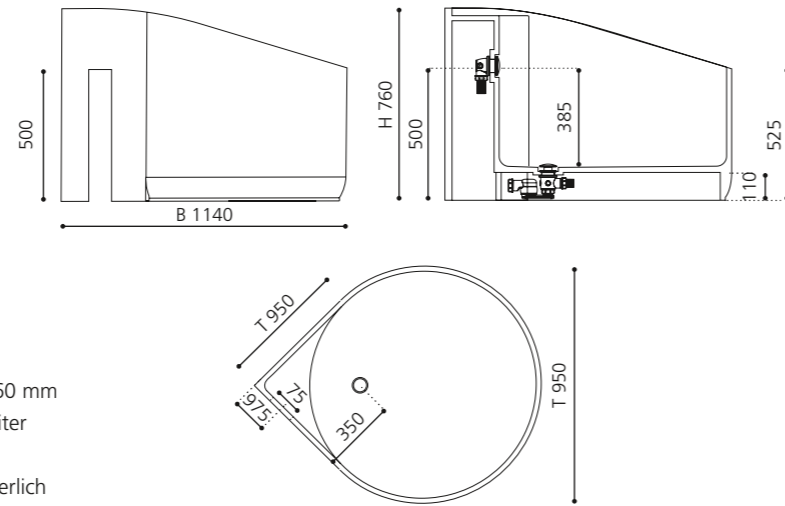

INOX matt/
Weiß glänzend
FLOSTYDIW

Silber (Blattauflage 3D)/
Weiß glänzend
FLOSTYFAW

Gold (Blattauflage 3D)/Weiß
glänzend
FLOSTYFOW

MINI

- Material: Fiberglas/CoolGlas
- Gewicht: 33 kg
- Maße: B 1140 x T 950 x H 760 mm
- Fassungsvermögen: ca 230 Liter
- Badewannen Ablaufventil ist als Zubehör zwingend erforderlich