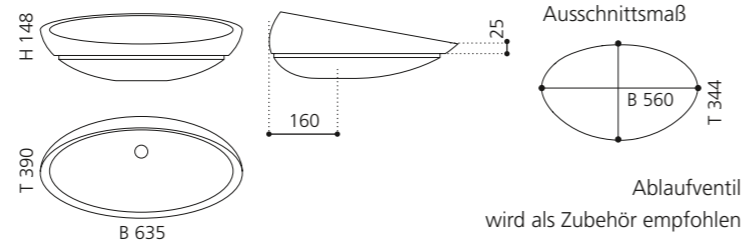

Alice Blau
GUMSL43

Violett
GUMSL82

Pflaume
GUMSL87

KOOL XL FL

- Material: Vetrotreddo
- Gewicht: 6,5 kg
- Maße: B 635 x T 390 x H 148 mm
- Außschnittsmaß: 560 x 344 mm

Ausschnittsmaß

Ablaufventil
wird als Zubehör empfohlen