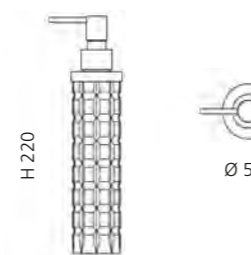

Transparent
VALENTINO3T01

Weiß
VALENTINO3T31

Schwarz
VALENTINO3T30

VALENTINO 4 (SEIFENSPENDER)

- Seifenspender
- Material: Bleikristall 24%pb

Transparent / Chrom
VALENTINO4T01F4

Transparent / Gold
VALENTINO4T01F3