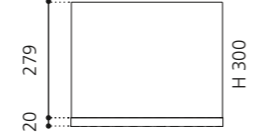

Ablaufventil
wird als Zubehör empfohlen