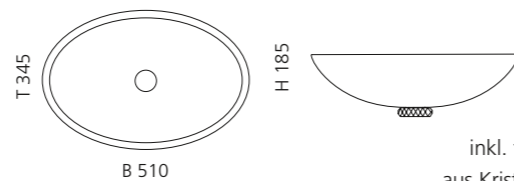

inkl. Ablaufventil
und Basisring Chrom

Transparent
CHELOT01

Schwarz
CHELOT30

COLLIER

- Material: Bleikristall 24%pb
- Gewicht: 7,35 kg
- Maße: B 510 x T 345 x H 185 mm
- Lochbohrung: Ø 45 mm

inkl. transparentem Basisring
aus Kristallglas und Ablaufventil