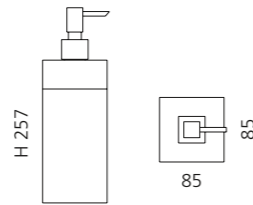

ROYAL 2 SEIFENABLAGE UND BECHER

- Ablage mit integrierter Seifenschale
- Material: Vetrofreddo und Becher Glas

ARIA UNO ABLAGE MIT EINSATZ

- Maße: B 300 x H 30 x T 140 mm
- Material: Metallablage (Edelstahl) mit Einleger aus VetroFreddo