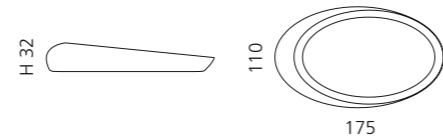

NAVY SEIFENSPENDER

- Seifenspender
- Material: VetroFreddo
- Pumpe: Chrom

KLEISS BECHER

- Becher
- Material: VetroFreddo

KLEISS SEIFENSCHALE

- Seifenschale
- Material: VetroFreddo

Weiß matt
KL01PO01

Schwarz matt
KL01PO30