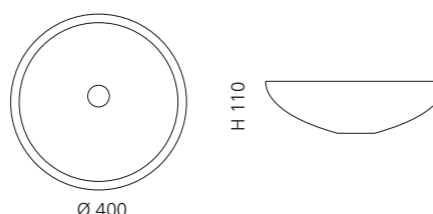

inkl. Ablaufventil
und Basisring Chrom