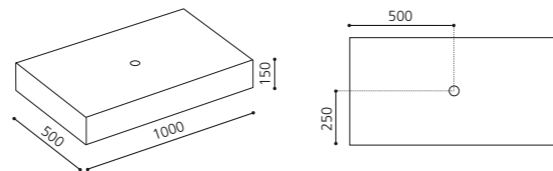

SINTESI – 1000 MM

- Konsolenplatte für Aufsatzbecken
- Maße: B 1000 x T 500 x H 150 mm
- inkl. Lochbohrung für Becken: 45 mm