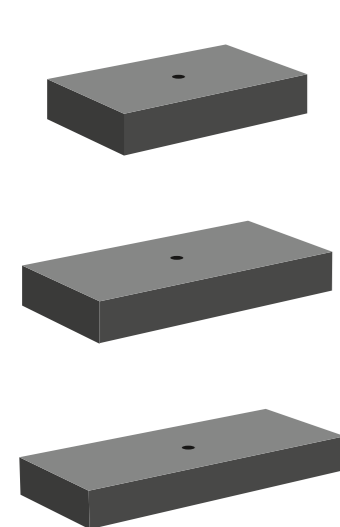

Weiß / Silber
FLBFAFASFTF4

Weiß / Gold
FLBFOFOSFTF3

Schwarz / Silber
FLNFAFASFTF4

Schwarz / Gold
FLNFOFOSFTF3

SINTESI – 800 MM

- Konsolenplatte für Aufsatzbecken
- Maße: B 800 x T 500 x H 150 mm
- inkl. Lochbohrung für Becken: 45 mm