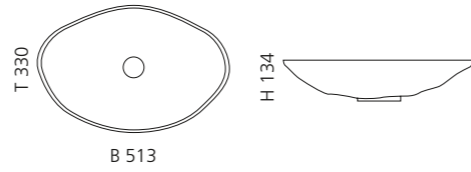

- Material: Pert
- Gewicht: 3,3 kg
- Maße: B 650 x T 380 x H 160cm
- Lochbohrung: Ø 45 mm

Ablaufventil
wird als Zubehör empfohlen

Pert[®]
polimero tecnologico

NORITE

- Material: Alumix
- Gewicht: 3,11 kg
- Maße: B 513 x T 330 x H 134 mm
- Lochbohrung: Ø 45 mm