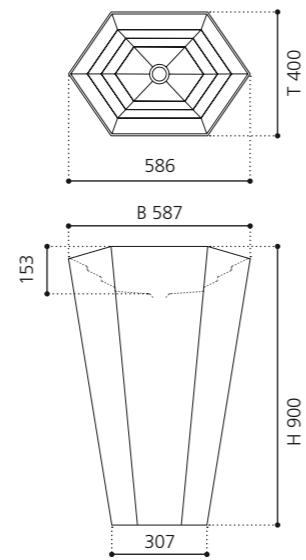

VetroFreddo®

Weiß matt
FLOUPO01

Schwarz matt
FLOUPO30

Grau matt
FLOUGR

Sand matt
FLOUSN

LAMBO

- Material: VetroFreddo
- Gewicht: 19,8 kg
- Maße: B 587 x T 400 x H 900 mm

VetroFreddo®