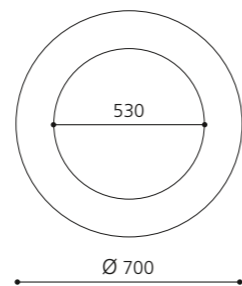

Weiß matt
FLOMIRRO100BO

Schwarz glänzend
FLOMIRRO100NL

Schwarz matt
FLOMIRRO100NO

Gold (Blattauflage 3D)
FLOMIRRO100FO

Silber (Blattauflage 3D)
FLOMIRRO100FA

SPIEGEL METROPOLE

- rund
- MDF mit aufgebürsteter Metallstruktur
- Maße: Ø 700 mm