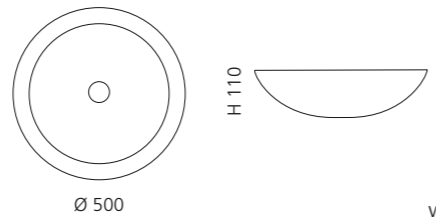

ROUND

- Material: Alumix
- Gewicht: 4,6 kg
- Maße: Ø 500 x H 110 mm
- Lochbohrung: Ø 45 mm

Alumix®

Ablaufventil
wird als Zubehör empfohlen

Schwarz-Silber
ALUROA02

Braun-Schwarz
ALUROA03

Rot-Schwarz
ALUROA04