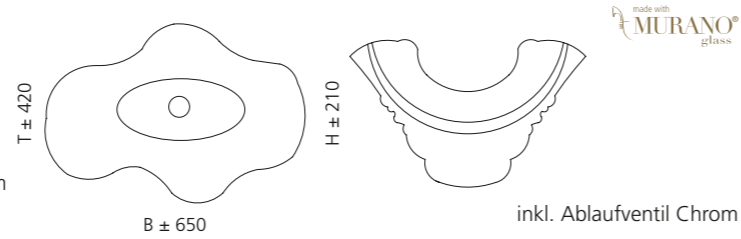

ARTE UNO

- Material: Murano Glas
- Gewicht: 8,4 kg
- Maße: ca. B 650 x T 420 x 210 mm
- Lochbohrung: Ø 45 mm

ARTE DUE

- Material: Murano Glas
- Gewicht: 8,4 kg
- Maße: ca. B 650 x T 420 x 210 mm
- Lochbohrung: Ø 45 mm

ARTE TRE

- Material: Murano Glas
- Gewicht: 12,5 kg
- Maße: ca. B 650 x T 420 x 210 mm
- Lochbohrung: Ø 45 mm

ARTE QUATTRO

- Material: Murano Glas
- Gewicht: 12,5 kg
- Maße: ca. B 650 x T 420 x 210 mm
- Lochbohrung: Ø 45 mm

GLO BALL MURANO

- Material: Murano Glas
- Cover: Vetro Freddo
- Gewicht: 5,2 kg
- Maße: Ø 420 x H 155 mm
- Lochbohrung: Ø 45 mm

OTTICO

- Material: Murano Glas
- Gewicht: 6,4 kg
- Maße: ca. Ø 370 x H 210 mm
- Lochbohrung: Ø 45 mm