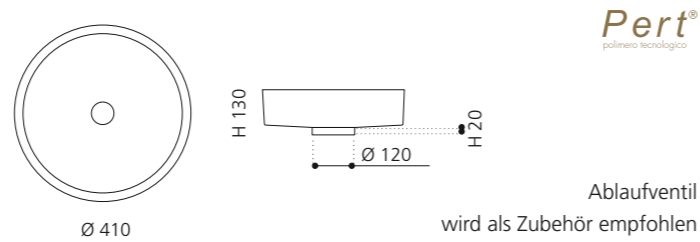

Travertino Schwarz
OVALST30

FLOWER

- Material: Pert
- Gewicht: 3,1 kg
- Maße: Ø 460 x H 300 mm
- Lochbohrung: Ø 45 mm

RHO

- Material: Pert
- Gewicht: 4,65 kg
- Maße: Ø 410 x H 130 mm
- Lochbohrung: Ø 45 mm