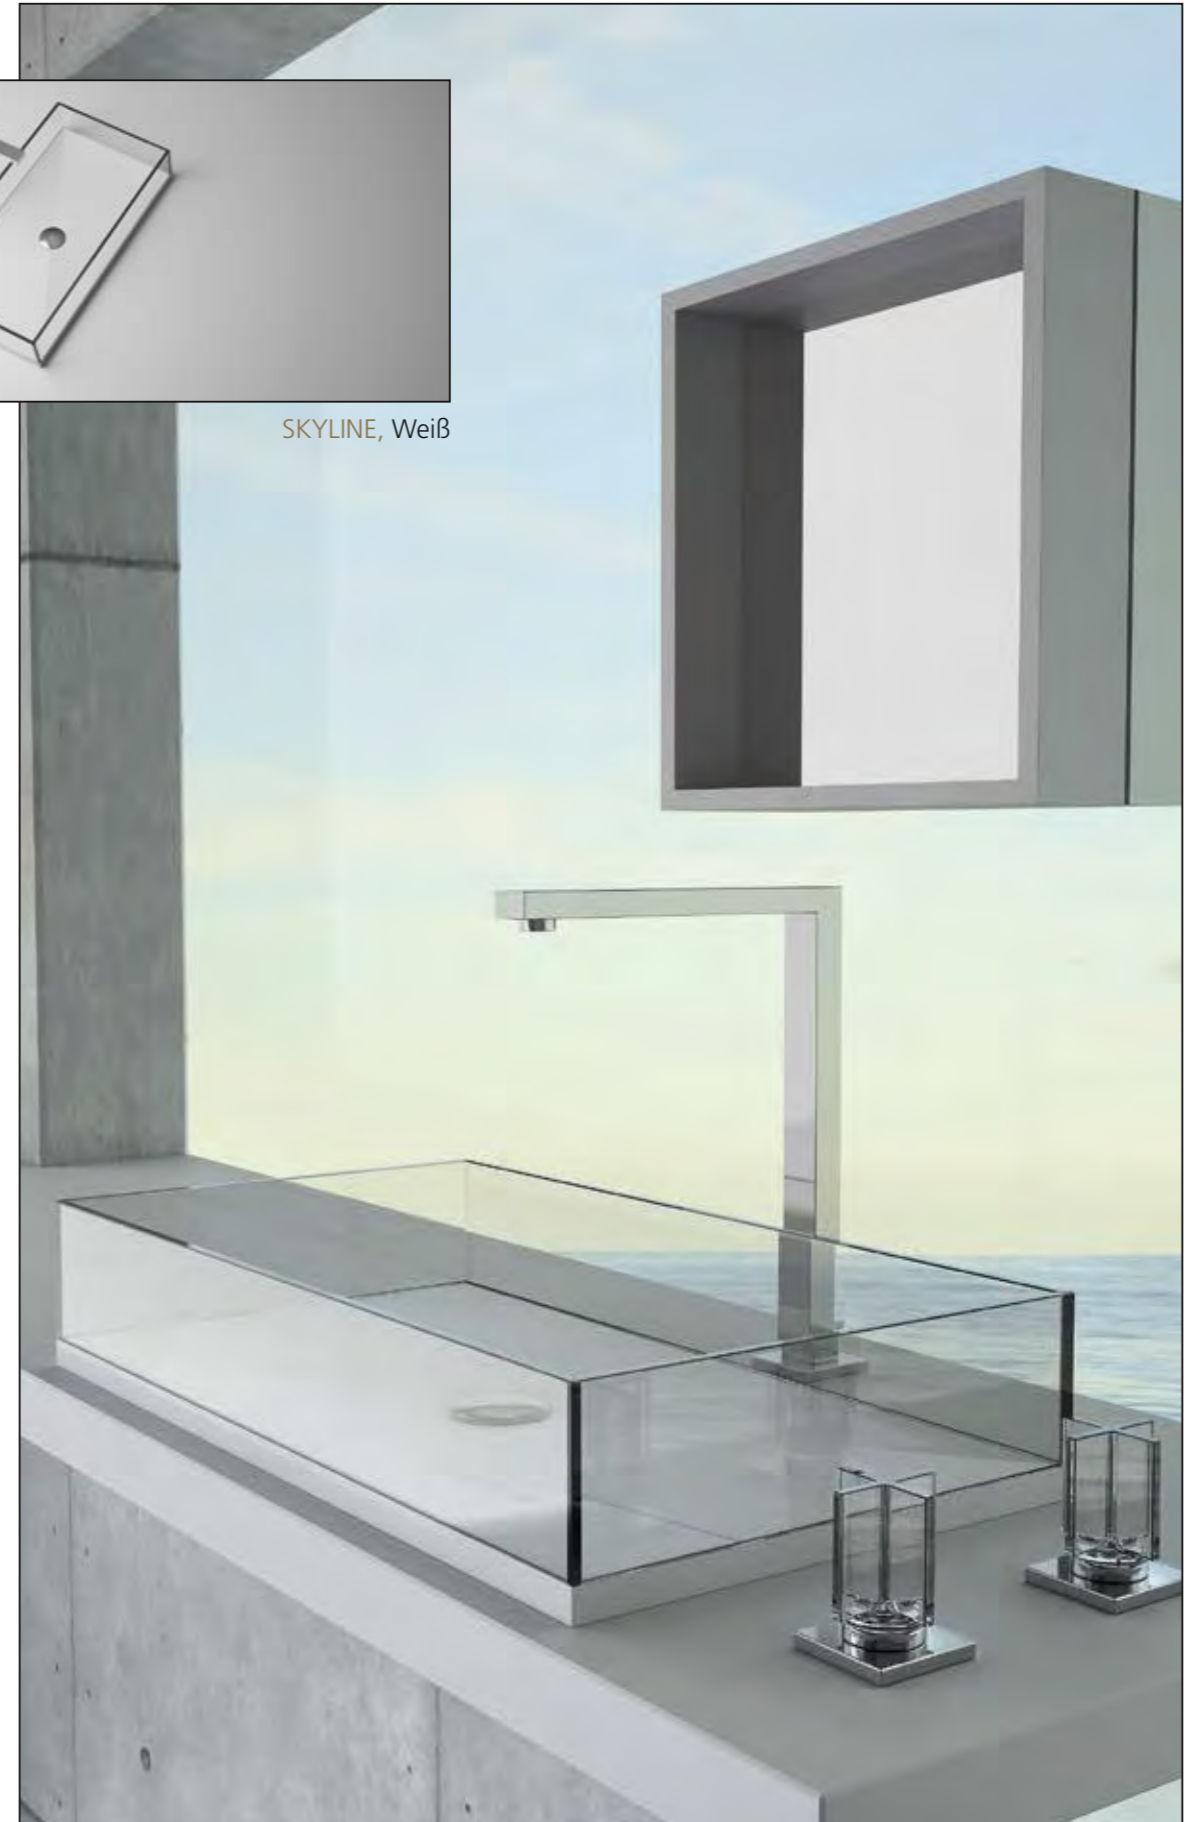

SKYLINE, Schwarz

SKYLINE, Schwarz – Detail

SKYLINE, Beckenboden Schwarz matt in Kombination mit Kristallglas, Fumé

SKYLINE, Weiß

SKYLINE, Beckenboden Weiß matt in Kombination mit Kristallglas, Transparent