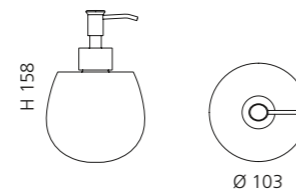

TONDA BECHER

- Becher
- Material: VetroFreddo

Weiß glänzend
TONDA1W

Weiß matt
TONDA1PO01

Schwarz matt
TONDA1PO30

TONDA SEIFENSPENDER

- Seifenspender
- Material: VetroFreddo
- Pumpe: Chrom

Weiß glänzend / Chrom
TONDA2WF4