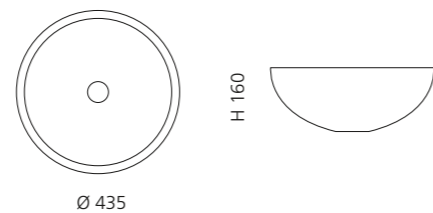

inkl. Ablaufventil
und Basisring Chrom