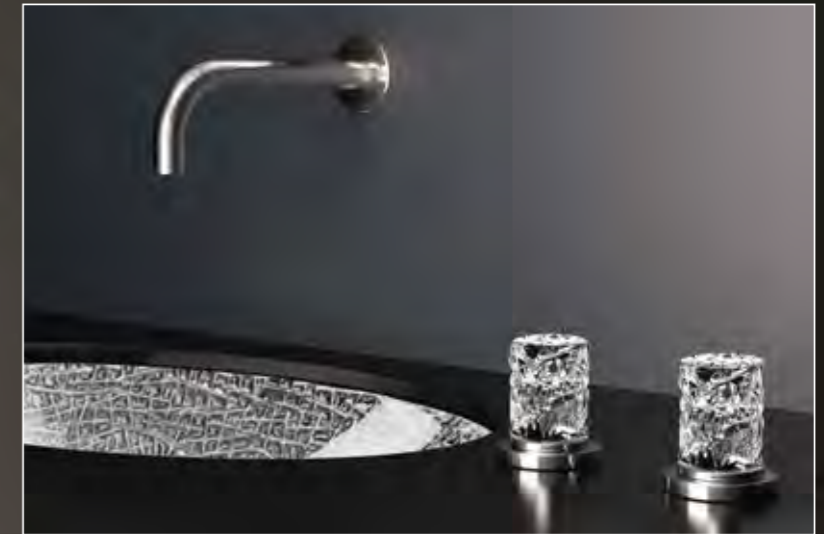

LYRIC ICE, Transparent - Silber / Chrom