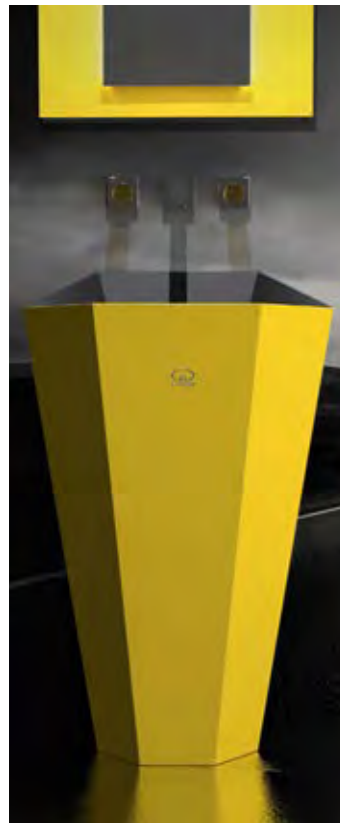

VetroFreddo®

Weiß matt
FLOUPO01

Schwarz matt
FLOUPO30

Grau matt
FLOUGR

Sand matt
FLOUSN

LAMBO

- Material: VetroFreddo
- Gewicht: 19,8 kg
- Maße: B 587 x T 400 x H 900 mm

VetroFreddo®