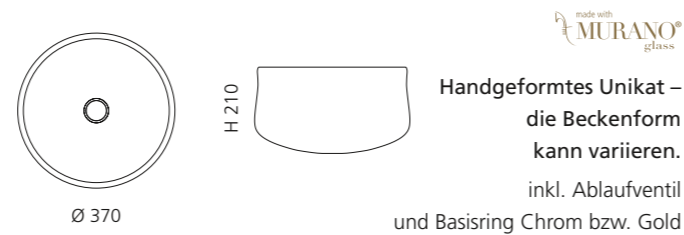

ARTE UNO

- Material: Murano Glas
- Gewicht: 8,4 kg
- Maße: ca. B 650 x T 420 x 210 mm
- Lochbohrung: Ø 45 mm

ARTE DUE

- Material: Murano Glas
- Gewicht: 8,4 kg
- Maße: ca. B 650 x T 420 x 210 mm
- Lochbohrung: Ø 45 mm

ARTE TRE

- Material: Murano Glas
- Gewicht: 12,5 kg
- Maße: ca. B 650 x T 420 x 210 mm
- Lochbohrung: Ø 45 mm

ARTE QUATTRO

- Material: Murano Glas
- Gewicht: 12,5 kg
- Maße: ca. B 650 x T 420 x 210 mm
- Lochbohrung: Ø 45 mm

GLO BALL MURANO

- Material: Murano Glas
- Cover: Vetro Freddo
- Gewicht: 5,2 kg
- Maße: Ø 420 x H 155 mm
- Lochbohrung: Ø 45 mm

OTTICO

- Material: Murano Glas
- Gewicht: 6,4 kg
- Maße: ca. Ø 370 x H 210 mm
- Lochbohrung: Ø 45 mm