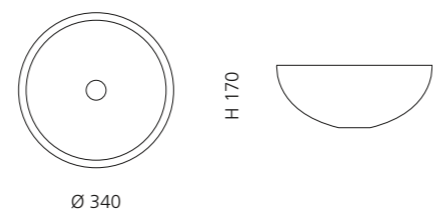

ICE ROUND 34

- Material: Bleikristall 24%pb
- Gewicht: 6,2 kg
- Maße: Ø 340 x H 170 mm
- Lochbohrung: Ø 45 mm

inkl. Ablaufventil
und Basisring Chrom

Transparent
ICERO34T1

ICE OVAL LUX

- Material: Bleikristall 24%pb
- Gewicht: 6,8 kg
- Maße: B 510 x T 345 x H 155 mm
- Lochbohrung: Ø 45 mm