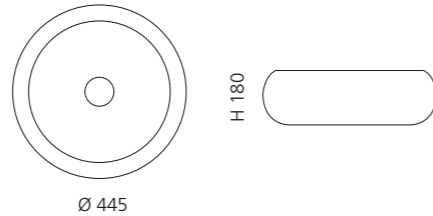

inkl. Ablaufventil
und Basisring Chrom