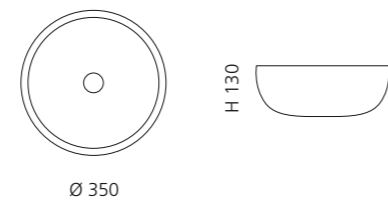

innen Weiß glänzend
außen Platin
COLLINAMPLW

innen Weiß matt
außen Platin
COLLINAGDPO01

COLLINA 35 METROPOLE

- Material: VetroFreddo
- Gewicht: 5,5 kg
- Maße: B 350 x H 130 mm
- Lochbohrung: Ø 45 mm

VetroFreddo®