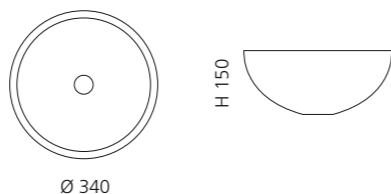

AQUA

- Material: Bleikristall 24%pb
- Gewicht: 6,7 kg
- Maße: Ø 400 x H 110 mm
- Lochbohrung: Ø 45 mm

inkl. Ablaufventil
und Basisring Chrom

Transparent
AQUAT01

Schwarz
AQUAT30

SORTIMENTSÜBERSICHT

CHELO

- Material: Bleikristall 24%pb
- Gewicht: 7,5 kg
- Maße: Ø 340 x H 150 mm
- Lochbohrung: Ø 45 mm