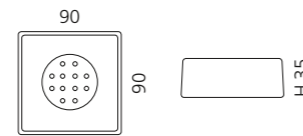

VENICE SEIFENSCHALE

- Seifenschale
- Material: Glas
- Einleger: Edelstahl

VENICE BECHER

- Becher
- Material: Glas

VENICE SEIFENSPENDER

- Seifenspender
- Material: Glas
- Pumpe: Edelstahl matt

GRAFFITI SEIFENSCHALE