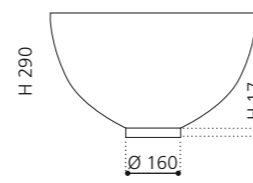

COCOON 34

- Material: TeknoForm
- Gewicht: 3,2 kg
- Maße: Ø 340 x H 160 mm
- Lochbohrung: Ø 45 mm

TeknoForm®

Ablaufventil
wird als Zubehör empfohlen

COCOON

- Material: TeknoForm
- Gewicht: 7,0 kg
- Maße: Ø 485 x H 290 mm
- Lochbohrung: Ø 45 mm

TeknoForm®

Ablaufventil
wird als Zubehör empfohlen

COCOON MATERIC

- Material: TeknoForm
- Gewicht: 6,4 kg
- Maße: Ø 485 x H 290 mm
- Lochbohrung: Ø 45 mm

TeknoForm®

Ablaufventil
wird als Zubehör empfohlen

COCOON LUX

- Material: TeknoForm
- Gewicht: 6,4 kg
- Maße: Ø 485 x H 290 mm
- Lochbohrung: Ø 45 mm

TeknoForm®

Ablaufventil
wird als Zubehör empfohlen

CIRCUS 50

- Material: TeknoForm
- Gewicht: 9,0 kg
- Maße: Ø 500 x H 110 mm
- Lochbohrung: Ø 45 mm

TeknoForm®

Ablaufventil
wird als Zubehör empfohlen

CIRCUS 43

- Material: TeknoForm
- Gewicht: 7,0 kg
- Maße: Ø 430 x H 140 mm
- Lochbohrung: Ø 45 mm

TeknoForm®

Basisring und Ablaufventil
werden als Zubehör empfohlen