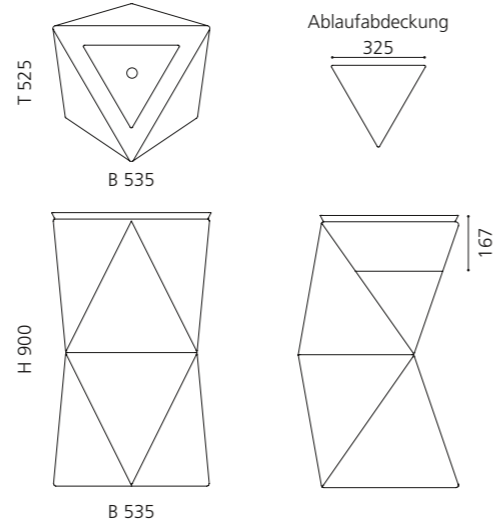

Alle Metalloberflächen sind sowohl mit schwarzem als auch mit weißem Becken kombinierbar.

SPAZIO

- Material: VetroFreddo
- Gewicht: 22,5 kg
- Maße: B 535 x T 525 x H 900 mm

inkl. Ablaufventil Chrom und Spezialanschlussgarnitur für freistehende Waschtische