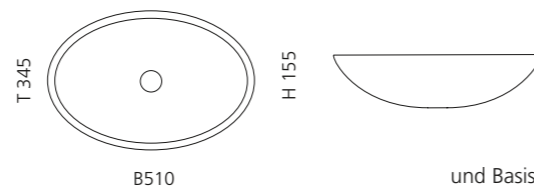

ICE ROUND 34

- Material: Bleikristall 24%pb
- Gewicht: 6,2 kg
- Maße: Ø 340 x H 170 mm
- Lochbohrung: Ø 45 mm

inkl. Ablaufventil
und Basisring Chrom

Transparent
ICERO34T1

ICE OVAL LUX

- Material: Bleikristall 24%pb
- Gewicht: 6,8 kg
- Maße: B 510 x T 345 x H 155 mm
- Lochbohrung: Ø 45 mm