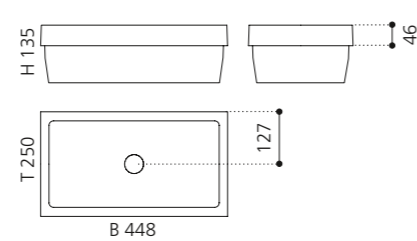

KOSTA 1

- Material: VetroFreddo
- Gewicht: 7,2 kg
- Maße: B 448 x T 250 x H 135 mm
- Außschnittsmaß: 435 x 235 mm