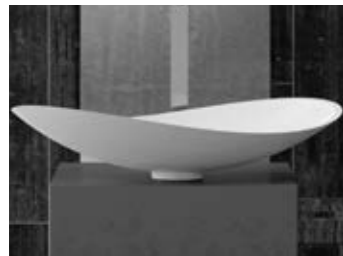

OPEN

- Material: Pert
- Gewicht: 3,5 kg
- Maße: B 640 x T 370 x H 140 mm
- Lochbohrung: Ø 45 mm

Ablaufventil
wird als Zubehör empfohlen

Pert®
polimero tecnologico

INFINITY COLOUR

- Material: Pert
- Gewicht: 3,3 kg
- Maße: B 650 x T 380 x H 160cm
- Lochbohrung: Ø 45 mm

Ablaufventil
wird als Zubehör empfohlen

Pert®
polimero tecnologico

INFINITY STARLIGHT

- Material: Pert
- Gewicht: 3,3 kg
- Maße: B 650 x T 380 x H 160cm
- Lochbohrung: Ø 45 mm

Ablaufventil
wird als Zubehör empfohlen

Pert®
polimero tecnologico