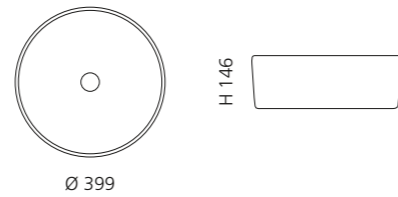

- Material: Kristallglas
- Gewicht: 3,6 kg
- Maße: Ø 399 x H 146 mm
- Lochbohrung: Ø 45 mm

Basisring No.3 und Ablaufventil werden als Zubehör empfohlen