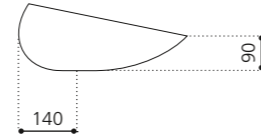

KOOL

- Material: VetroFreddo
- Gewicht: 5,5 kg
- Maße: B 435 x T 365 x H 145 mm
- Lochbohrung: Ø 45 mm