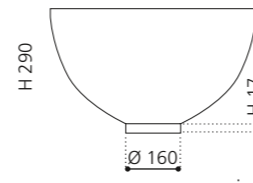

innen Weiß /
außen Gold gebürstet
COCOONGDWB

innen Weiß /
außen Platin gebürstet
COCOONPLWB

innen Weiß matt /
außen Inox matt
COCOONDIW

innen Weiß matt /
außen Gold matt
COCOONGDW

COCOON MATERIC

- Material: TeknoForm
- Gewicht: 6,4 kg
- Maße: Ø 485 x H 290 mm
- Lochbohrung: Ø 45 mm