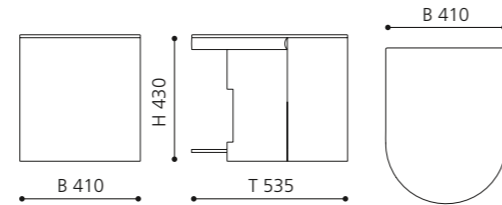

KOIN MEDIO

- Waschtischunterschrank für RHO Aufsatzbecken
- Material: MDF, Lack Weiß / Schwarz / Edelstahloptik / Platin
- Glasabdeckung: Schwarz bzw. Weiß
- ohne RHO Aufsatzbecken
- Maße: B 410 x T 535 x H 430 mm

Zu diesem Waschtischunterschrank kann ausschließlich das RHO Aufsatzbecken kombiniert werden. Auswahl der Becken-Farben s. Seiten Seite 274 und 275.

CUBUS

- Waschtischunterschrank
- Material: MDF, Lack Schwarz / Lack Weiß / Blattgold / Blattsilber
- Stauraumtür mit integrierten Glasablagen
- ohne Aufsatzbecken
- inkl. Lochbohrung für Aufsatzbecken
- Maße: B 400 x T 400 x H 400 mm

Empfohlenes Aufsatzbecken: KOOL

Aufsatzbecken mit einem Durchmesser bis zu 40 cm bzw. einer Tiefe bis 40 cm können kombiniert werden. Ausschließlich mit Wandarmatur kombinierbar.

MONNALISA PRESTIGE

- Design-Waschplatz mit integriertem Spiegel
- Spiegelrahmen: Prestige
- Material: MDF, Lack Schwarz oder Weiß
- Spiegelrahmen und Schrankbeine: Lack Platin oder Silber
- ohne Aufsatzbecken
- inkl. Lochbohrung für Aufsatzbecken
- inkl. Armaturenlochbohrung
- Griff: Kristallglas Serie FIORE
- Griff: Transparent / Chrom
- Maße: B 720 x T 490 x H 2055 mm

Aufsatzbecken mit einem Durchmesser bis 42 cm können kombiniert werden.