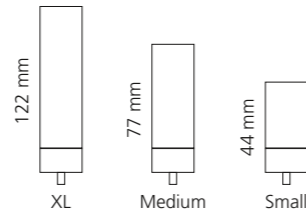

Ø 39
Kristallhandgriff zu Dornbracht MEM Seitenventilen
Alle technischen Informationen sind der Preisliste zu entnehmen.