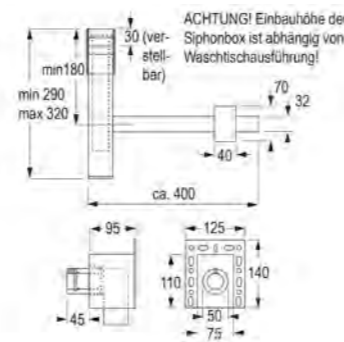

Unterputz Einbaubox
im Lieferumfang enthalten