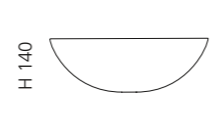

Gold
CIRCUS50FO

Kupfer
CIRCUS50FR

CIRCUS 43

- Material: TeknoForm
- Gewicht: 7,0 kg
- Maße: Ø 430 x H 140 mm
- Lochbohrung: Ø 45 mm

TeknoForm®

Basisring und Ablaufventil
werden als Zubehör empfohlen

Weiß
CIRCUS43PO01