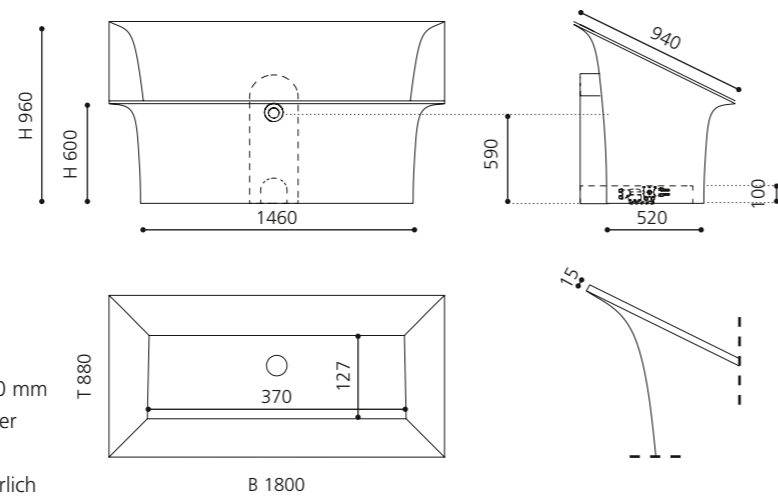

- Material: Fiberglas/CoolGlas
- Gewicht: 58 kg
- Maße: B 1800 x T 880 x H 980 mm
- Fassungsvermögen: ca 230 Liter
- Badewannen Ablaufventil ist als Zubehör zwingend erforderlich