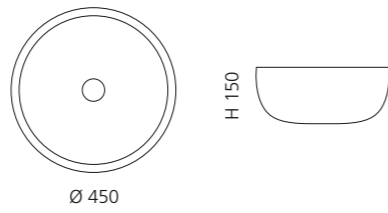

INFINITY OVER

- Material: VetroFreddo
- Gewicht: 4,3 kg
- Maße: B 520 x T 425 x H 180 mm
- Lochbohrung: Ø 45 mm

VetroFreddo®

Ablaufventil
wird als Zubehör empfohlen

COLLINA

- Material: VetroFreddo
- Gewicht: 13 kg
- Maße: B 450 x H 150 mm
- Lochbohrung: Ø 45 mm