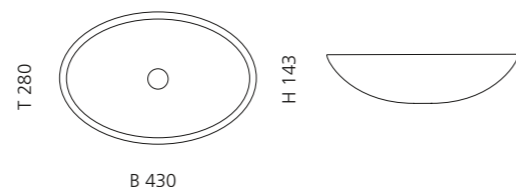

Schwarz matt
GLOBO34NO

Orange
GLOBO34T38

Rubinrot
GLOBO34T16

Petrol
GLOBO34T40

Gewittergrau
GLOBO34T45

ICE OVAL SMALL

- Material: Bleikristall 24%pb
- Gewicht: 6,0 kg
- Maße: B 430 x T 280 x H 143 mm
- Lochbohrung: Ø 45 mm