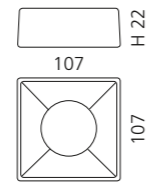

Türkis
COLORI2T12F4

Rot
COLORI2T16F4

Gelb
COLORI2T37F4

Grün
COLORI2T23F4

METROPOLE SEIFENSCHALE

- Seifenschale
- Material: VetroFreddo

Silber
MET01SL

Gold
MET01GD