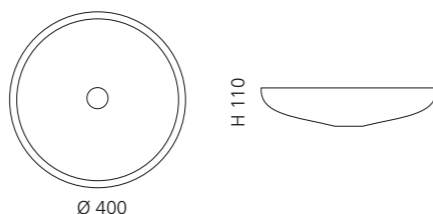

inkl. Ablaufventil
und Basisring Chrom