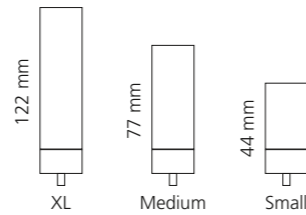

Ø 39
Kristallhandgriff zu Dornbracht MEM Seitenventilen
Alle technischen Informationen sind der Preisliste zu entnehmen.