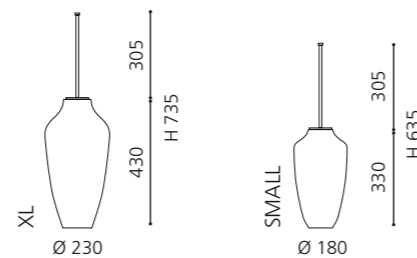

XL
Transparent/Chrom
CANTOXL01F4
Transparent/Gold
CANTOXL01F3