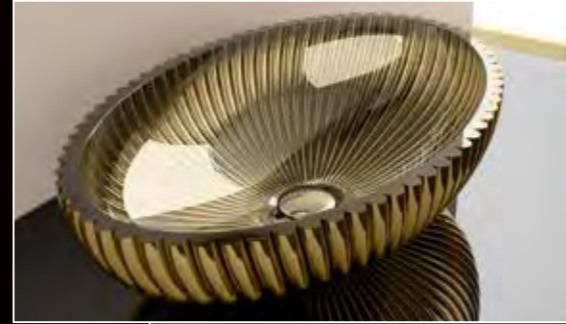

PREMIUM

PREMIUM LUX, Gold