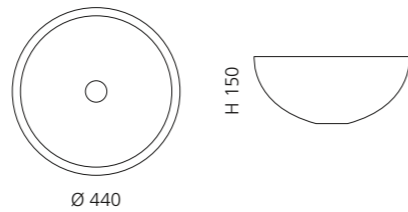

Gold Pink
METROPOLE40MPG

Anthrazit
METROPOLE40MAT

Bronze
METROPOLE40MBZ

Aquamarin
METROPOLE40MTF

Blau
METROPOLE40MBL

Weiß
METROPOLE40MWT

METROPOLE 44

- Material: Kristallglas
- Gewicht: 5,6 kg
- Maße: Ø 440 x H 150 mm
- Lochbohrung: Ø 45 mm