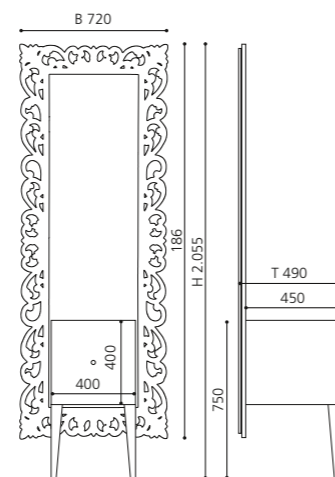

KOIN MEDIO

- Waschtischunterschrank für RHO Aufsatzbecken
- Material: MDF, Lack Weiß / Schwarz / Edelstahloptik / Platin
- Glasabdeckung: Schwarz bzw. Weiß
- ohne RHO Aufsatzbecken
- Maße: B 410 x T 535 x H 430 mm

Zu diesem Waschtischunterschrank kann ausschließlich das RHO Aufsatzbecken kombiniert werden. Auswahl der Becken-Farben s. Seiten Seite 274 und 275.

CUBUS

- Waschtischunterschrank
- Material: MDF, Lack Schwarz / Lack Weiß / Blattgold / Blattsilber
- Stauraumtür mit integrierten Glasablagen
- ohne Aufsatzbecken
- inkl. Lochbohrung für Aufsatzbecken
- Maße: B 400 x T 400 x H 400 mm

Empfohlenes Aufsatzbecken: KOOL

Aufsatzbecken mit einem Durchmesser bis zu 40 cm bzw. einer Tiefe bis 40 cm können kombiniert werden. Ausschließlich mit Wandarmatur kombinierbar.

MONNALISA PRESTIGE

- Design-Waschplatz mit integriertem Spiegel
- Spiegelrahmen: Prestige
- Material: MDF, Lack Schwarz oder Weiß
- Spiegelrahmen und Schrankbeine: Lack Platin oder Silber
- ohne Aufsatzbecken
- inkl. Lochbohrung für Aufsatzbecken
- inkl. Armaturenlochbohrung
- Griff: Kristallglas Serie FIORE
- Griff: Transparent / Chrom
- Maße: B 720 x T 490 x H 2055 mm

Aufsatzbecken mit einem Durchmesser bis 42 cm können kombiniert werden.