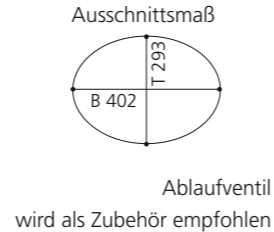

PLAY FL

- Material: VetroFreddo
- Gewicht: 11,5 kg
- Maße: B 604 x T 340 x H 120 mm
- Außschnittsmaß: 585 x 320 mm

ELLISSE FL SMALL

- Material: VetroFreddo
- Gewicht: 7,0 kg
- Maße: B 425 x T 315 x H 148 mm
- Außschnittsmaß: 402 x 293 mm