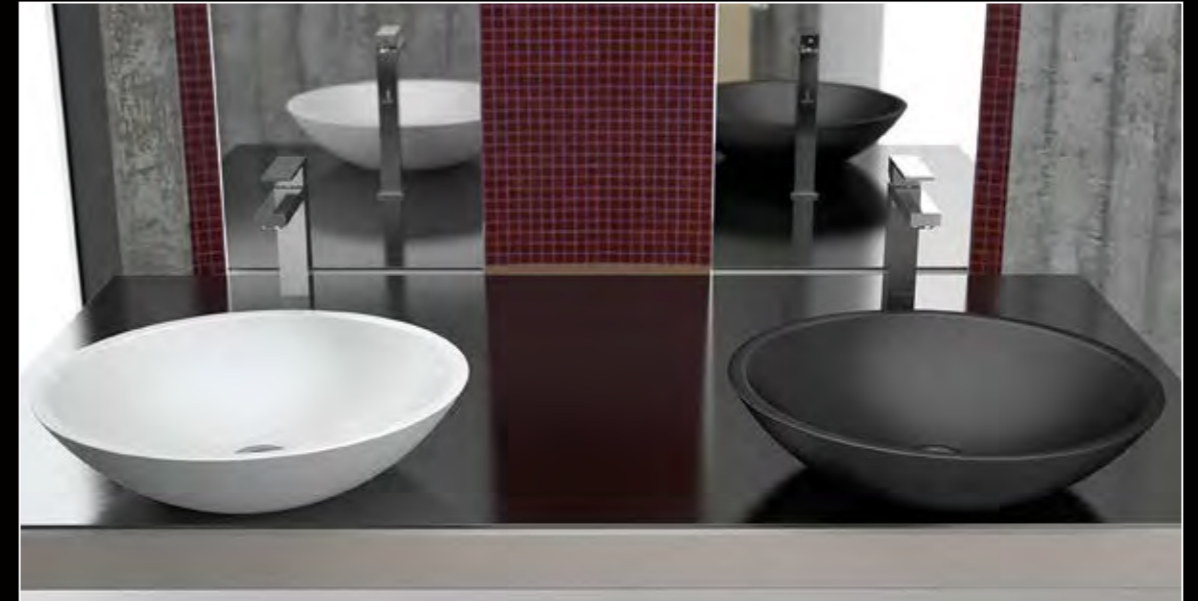

CIRCUS 50, Waschbecken aus TeknoForm, Blattauflage Gold

COCOON, Waschbecken aus TeknoForm, Platin gebürstet

COCOON, Waschbecken aus TeknoForm, innen weiß matt, außen Gold matt

COCOON, Waschbecken aus TeknoForm, Weiß

CIRCUS 43

CIRCUS 43, Waschbecken aus TeknoForm, Blattauflage Gold

CIRCUS 43, Schwarz matt

CIRCUS 43, Travertino Weiß

CIRCUS 50

CIRCUS 50, Waschbecken aus TeknoForm Weiß matt und Schwarz matt

CIRCUS 50, Platin