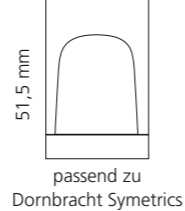

Gold

Rose-Gold

Schwarz

Silber

LYRIC RAMADA

- Kristallhandgriff 24% pb
- Griffboden in Chrom, Schwarz matt oder Platin matt
- 2er Set

Kristallhandgriff zu Dornbracht Deque bzw. Symetrics Seitenventilen

Alle technischen Informationen sind der Preisliste zu entnehmen.