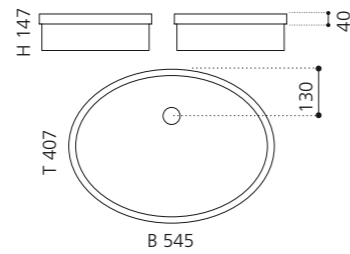

ELLISSE FL LARGE

- Material: VetroFreddo
- Gewicht: 8,5 kg
- Maße: B 510 x T 336 x H 148 mm
- Außschnittsmaß: 493 x 316 mm

ELLISSE FL XL

- Material: VetroFreddo
- Gewicht: 10,3 kg
- Maße: B 545 x T 407 x H 147 mm
- Außenschnittsmaß: 524 x 386 mm