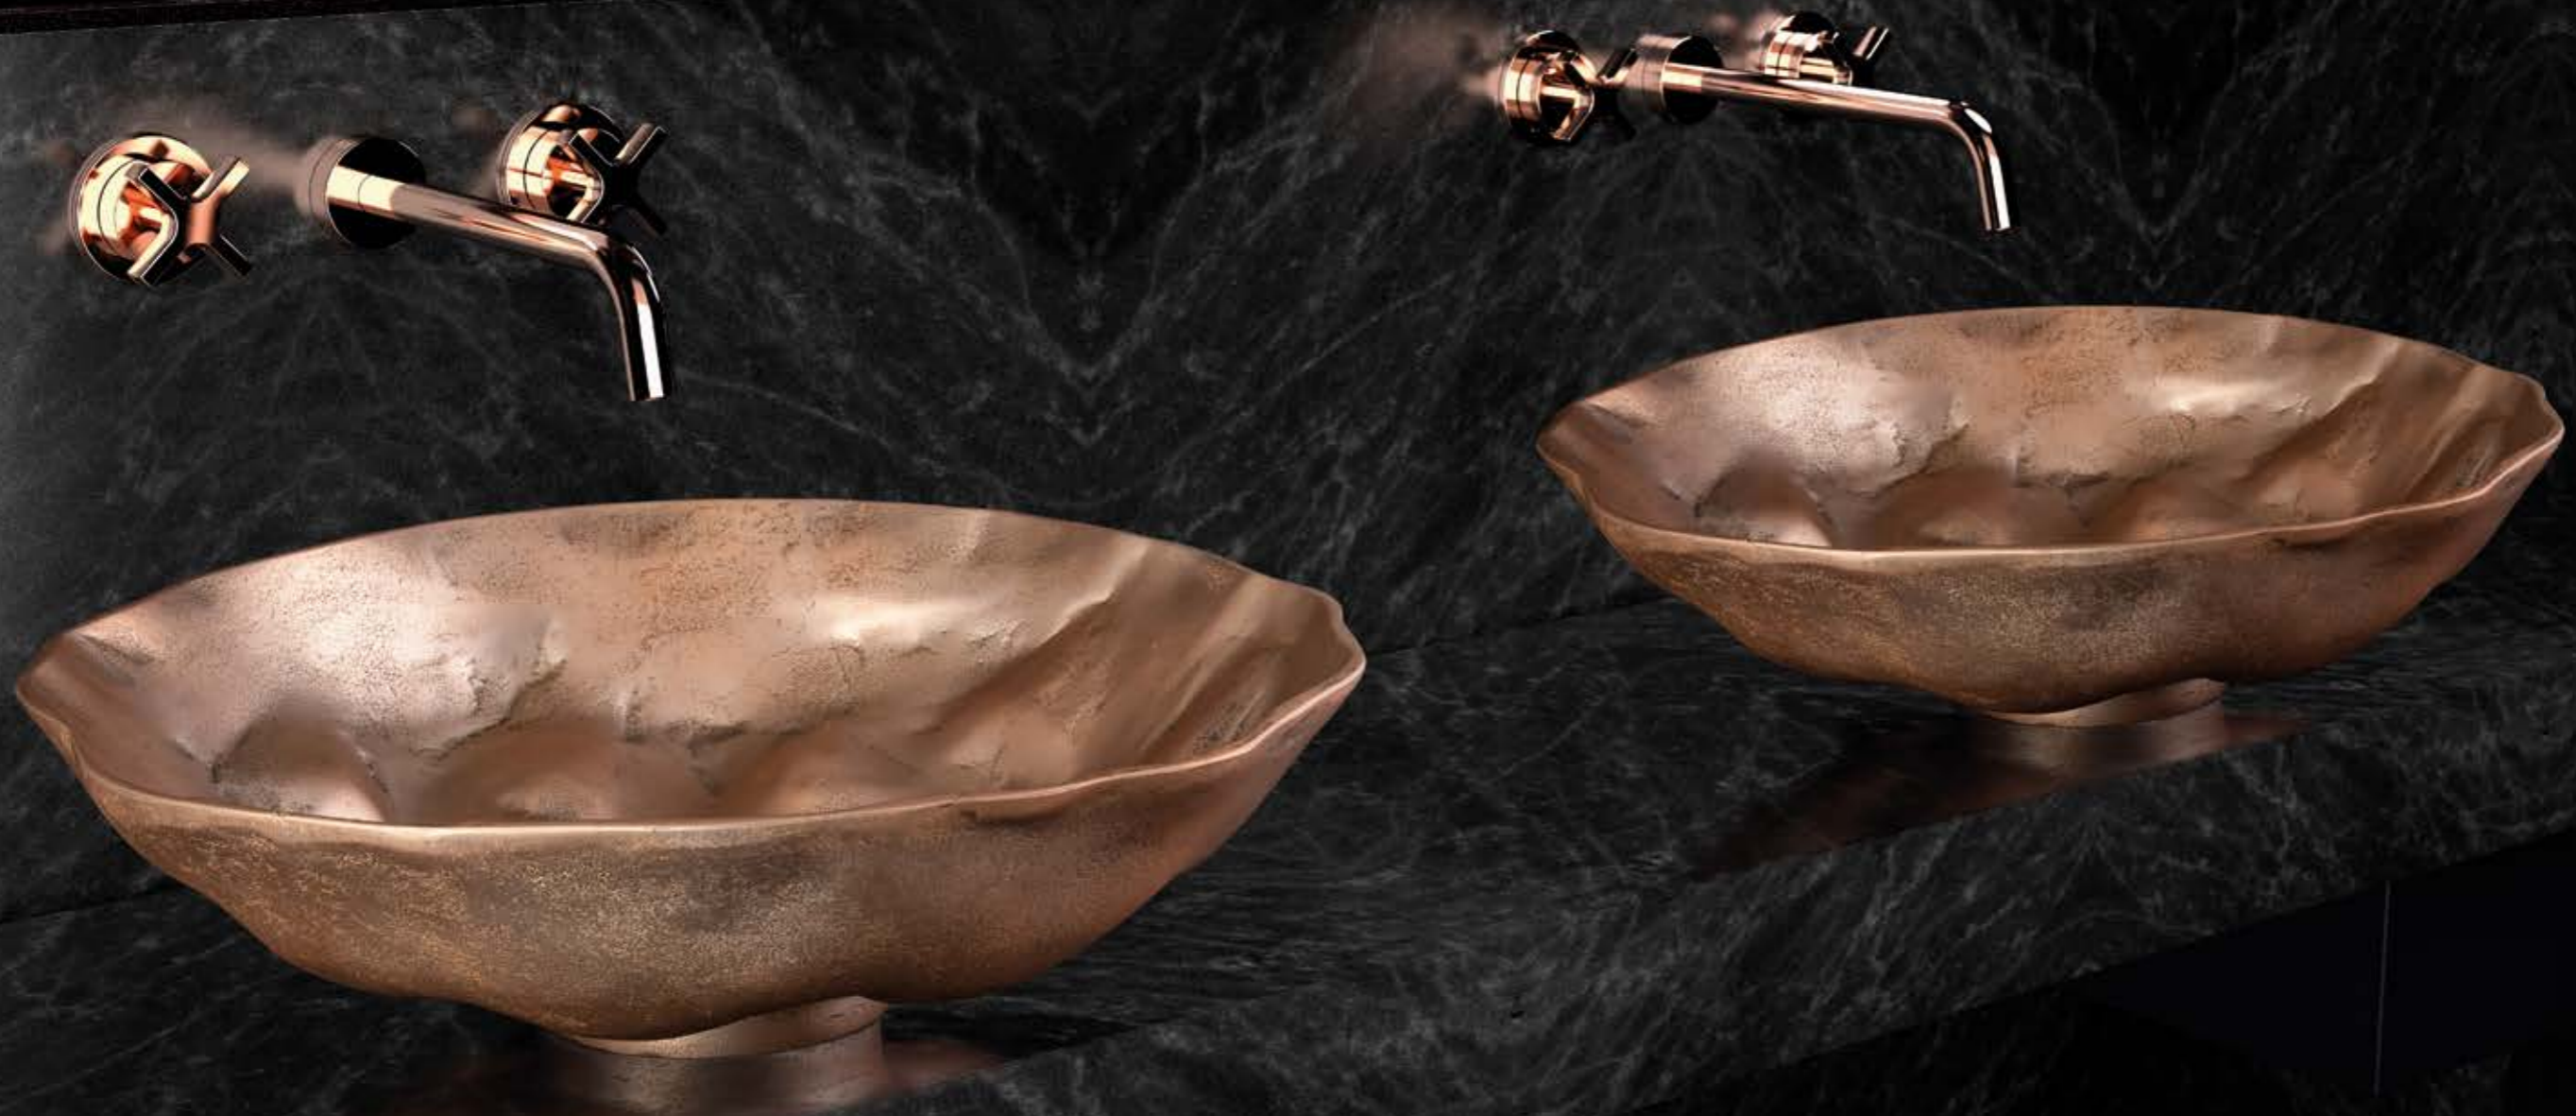

REVERSE, Waschbecken aus Alumix, Kupfer