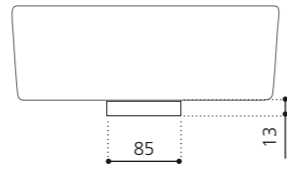

Rosé-Gold
ANF10

ANELLO BASISRING NO.2

- Für die Modelle Luna Oval und Metropole Oval
- Material: Messing
- Maße: Ø 85 x H 13 mm

Chrom
ANF4.FL

Gold
ANF3.FL

ANELLO BASISRING NO.3

- Für die Modelle Luna Katino, Metropole Katino, Drop Katino, Vento und Marea.
- Einsetzbar für die Florence Glass Atelier Aufsatzbecken mit 34 cm Durchmesser
- Material Messing
- Maße: Ø 85 x H 13 mm