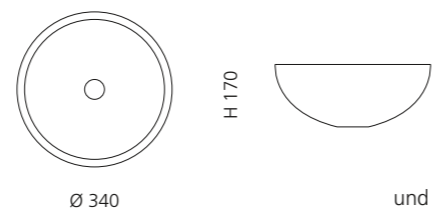

inkl. Ablaufventil
und Basisring Chrom bzw. Gold