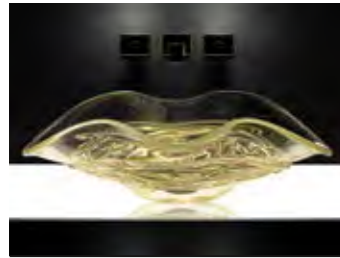

ARTE UNO

- Material: Murano Glas
- Gewicht: 8,4 kg
- Maße: ca. B 650 x T 420 x 210 mm
- Lochbohrung: Ø 45 mm