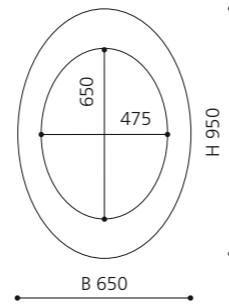

Aquamarine
FLOMIRROMTF

SPIEGEL OVAL

- oval
- MDF
- Maße: H 950 x B 650 mm

Weiß glänzend
FLOMIROVBL

Weiß matt
FLOMIROVBO

Schwarz glänzend
FLOMIROVNL

Schwarz matt
FLOMIROVNO

Ferrari Rot
FLOMIROVPL34