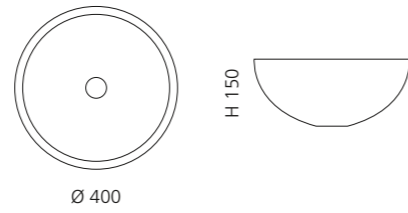

METROPOLE 40

- Material: Kristallglas
- Gewicht: 4,5 kg
- Maße: Ø 400 x H 150 mm
- Lochbohrung: Ø 45 mm

Basiring und Ablaufventil
werden als Zubehör empfohlen

Silber
METROPOLE40MSL

Gold
METROPOLE40MGD

Platin
METROPOLE40MPL