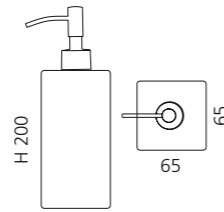

ROYAL 1 SEIFENSPENDER

- Seifenspender
- Material: Glas/Edelstahl