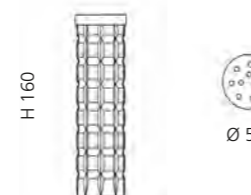

Transparent / Chrom
VALENTINO2T01F4

Transparent / Gold
VALENTINO2T01F3

Schwarz / Chrom
VALENTINO2T30F4

Schwarz / Gold
VALENTINO2T30F3

Weiß / Chrom
VALENTINO2T31F4

Weiß / Gold
VALENTINO2T31F3