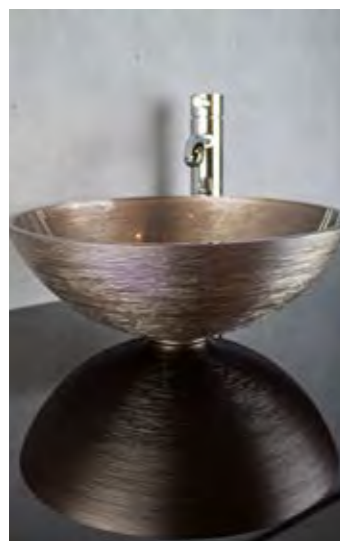

METROPOLE 34