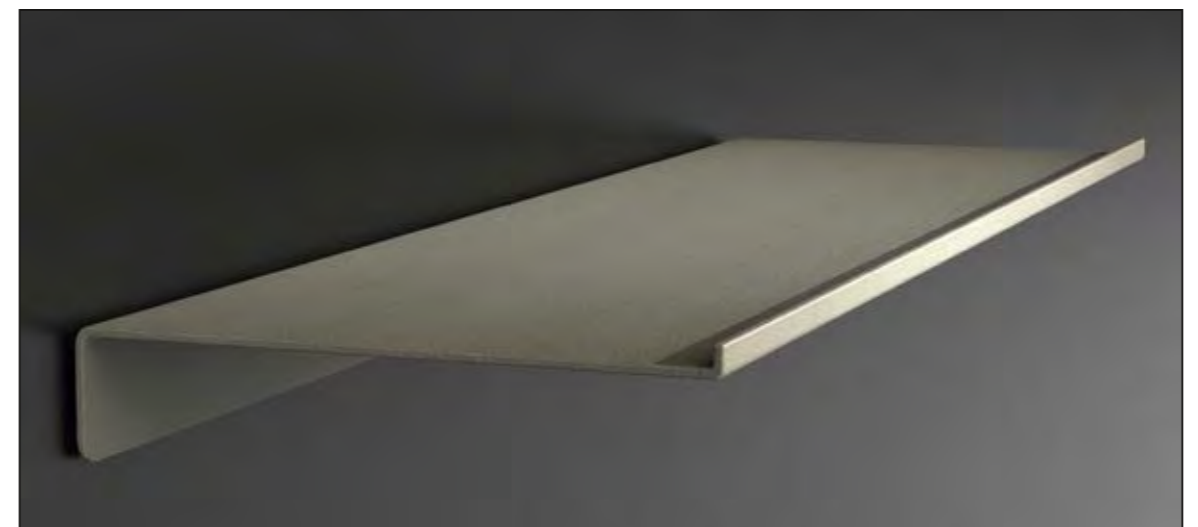

ARIA TRE, Ablage, Altmessing