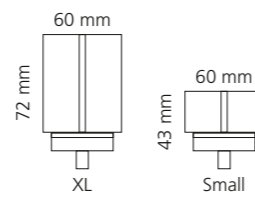

REGENTS KING SMALL & XL

- KRISTALLHANDGRIFF 24% pb
- Griffboden in Chrom, Cyprum, Platin oder Platin matt
- Small: Maße: H43 x D60 mm
- XL: Maße: H122 x D60 mm
- 2er Set

XL & Small
 Kristallhandgriff zu Dornbracht MEM Seitenventilen
 Alle technischen Informationen sind der Preisliste zu entnehmen.