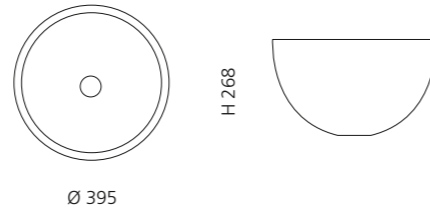

inkl. Ablaufventil
und Basisring Chrom