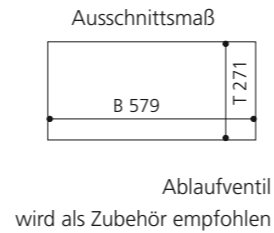

PLAY FL

- Material: VetroFreddo
- Gewicht: 11,5 kg
- Maße: B 604 x T 340 x H 120 mm
- Außschnittsmaß: 585 x 320 mm

ELLISSE FL SMALL

- Material: VetroFreddo
- Gewicht: 7,0 kg
- Maße: B 425 x T 315 x H 148 mm
- Außschnittsmaß: 402 x 293 mm