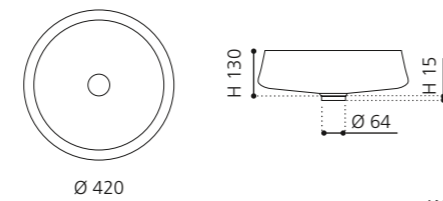

Schwarz-Silber
ALUEXTETA02

Braun-Schwarz
ALUEXTETA03

Weiß-Schwarz
ALUEXTETA05

EXTÉ LUX

- Material: Alumix
- Gewicht: 3,2 kg
- Maße: Ø 420 x H 145 mm
- Lochbohrung: Ø 45 mm

Alumix®

Ablaufventil
wird als Zubehör empfohlen