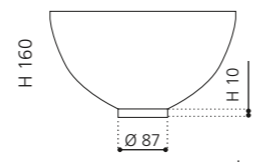

COCOON 34

- Material: TeknoForm
- Gewicht: 3,2 kg
- Maße: Ø 340 x H 160 mm
- Lochbohrung: Ø 45 mm

TeknoForm®

Ablaufventil
wird als Zubehör empfohlen

COCOON

- Material: TeknoForm
- Gewicht: 7,0 kg
- Maße: Ø 485 x H 290 mm
- Lochbohrung: Ø 45 mm

TeknoForm®

Ablaufventil
wird als Zubehör empfohlen

COCOON MATERIC

- Material: TeknoForm
- Gewicht: 6,4 kg
- Maße: Ø 485 x H 290 mm
- Lochbohrung: Ø 45 mm

TeknoForm®

Ablaufventil
wird als Zubehör empfohlen

COCOON LUX

- Material: TeknoForm
- Gewicht: 6,4 kg
- Maße: Ø 485 x H 290 mm
- Lochbohrung: Ø 45 mm

TeknoForm®

Ablaufventil
wird als Zubehör empfohlen

CIRCUS 50

- Material: TeknoForm
- Gewicht: 9,0 kg
- Maße: Ø 500 x H 110 mm
- Lochbohrung: Ø 45 mm

TeknoForm®

Ablaufventil
wird als Zubehör empfohlen

CIRCUS 43

- Material: TeknoForm
- Gewicht: 7,0 kg
- Maße: Ø 430 x H 140 mm
- Lochbohrung: Ø 45 mm

TeknoForm®

Basisring und Ablaufventil
werden als Zubehör empfohlen