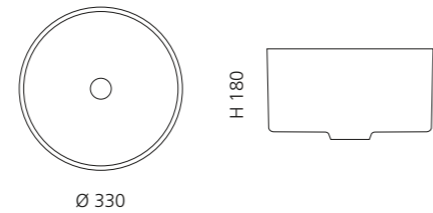

Transparent
GLOBALICET01

VILLA

- Material: Kristallglas
- Gewicht: 9,0 kg
- Maße: Ø 330 x H 180 mm
- Lochbohrung: Ø 45 mm

inkl. Ablaufventil Chrom

Transparent
VILLAT01F4

VILLA LUX

- Material: Kristallglas
- Gewicht: 9,0 kg
- Maße: Ø 330 x H 180 mm
- Lochbohrung: Ø 45 mm