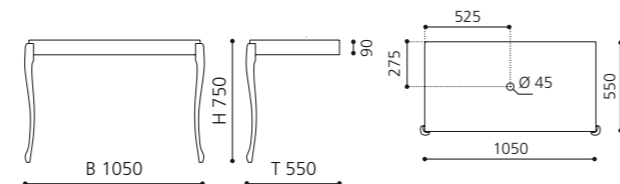

CANTO SMALL

- Waschtischkomode mit einer Schublade
- Material: MDF, Lack Schwarz oder Weiß
- Glasauflage: schwarz
- ohne Aufsatzbecken
- inkl. Lochbohrung für Aufsatzbecken
- inkl. Armaturenlochbohrung (auf Wunsch auch ohne Armaturenlochbohrung lieferbar)
- Griff: Kristallglas Serie DELUXE
  Transparent / Chrom
- Maße: B 610 x T 310 x H 750 mm

Empfohlenes Aufsatzbecken: ICE OVAL SMALL / andere Becken mit einem Durchmesser bis 30 cm bzw. einer Tiefe bis 30 cm können ebenfalls kombiniert werden.

CANTO XL

- Waschtischkomode mit 2 Schubladen
- Material: MDF, Lack Schwarz oder Weiß
- Glasauflage: Schwarz
- ohne Aufsatzbecken
- inkl. Lochbohrung für Aufsatzbecken
- inkl. Armaturenlochbohrung (auf Wunsch auch ohne Armaturenlochbohrung lieferbar)
- Griff: Kristallglas Serie DELUXE
  Transparent / Chrom
- Maße: B 975 x T 385 x H 750 mm

Aufsatzbecken mit einem Durchmesser bis zu 40 cm bzw. einer Tiefe bis 40 cm können kombiniert werden.

MUSA Console

- Waschtischkomode
- Material: MDF, Lack Schwarz
- Beine: Blattauflege Gold, Silber oder Lack schwarz
- ohne Aufsatzbecken
- inkl. Lochbohrung für Aufsatzbecken
- Maße: B 1050 x T 550 x H 750 mm

Aufsatzbecken mit einem Durchmesser bis zu 44 cm bzw. einer Tiefe bis 45 cm können kombiniert werden.