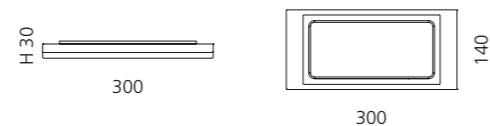

GRAFFITI SEIFENSPENDER

- Seifenspender
- Material: Glas
- Pumpe: Edelstahl matt

ROYAL 1 SEIFENSPENDER

- Seifenspender
- Material: Glas/Edelstahl

ROYAL 2 SEIFENABLAGE UND BECHER

- Ablage mit integrierter Seifenschale
- Material: Vetrofreddo und Becher Glas

ARIA UNO ABLAGE MIT EINSATZ

- Maße: B 300 x H 30 x T 140 mm
- Material: Metallablage (Edelstahl) mit Einleger aus VetroFreddo