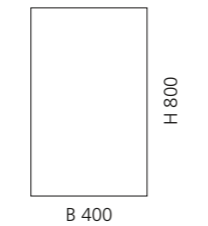

Schwarz matt
MIRRETNO

Gold (Blattauflage 3D)
MIRRETFO

Silber (Blattauflage 3D)
MIRRETFA

METALL SPIEGEL 40

- rechteckig
- Spiegel mit Metallrahmen
- Maße: H 800 x B 400 mm

Spiegelrahmen Schwarz matt
METALMIR40NO