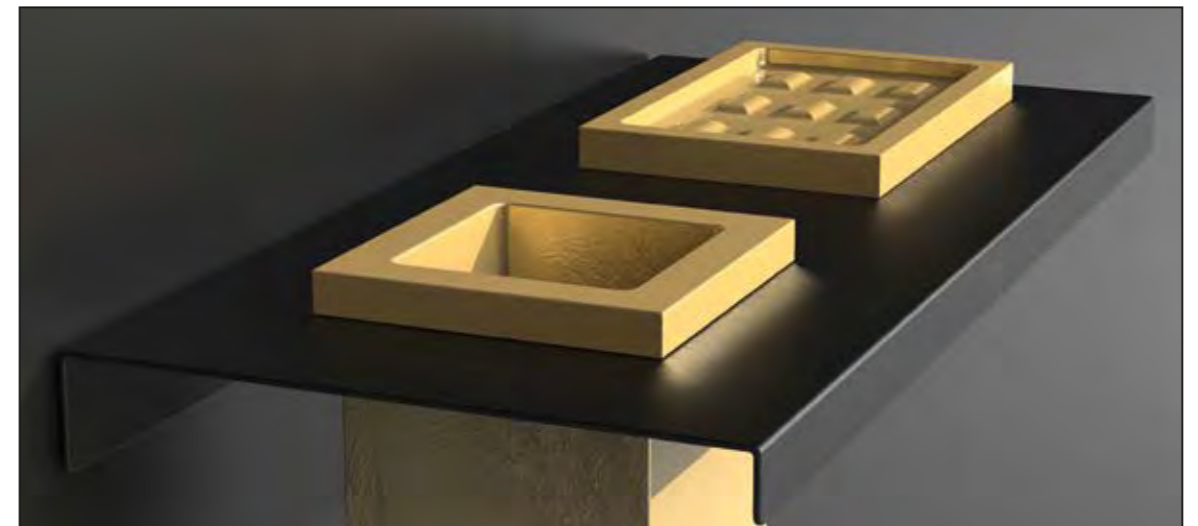

OPERA und CANTO, WC-Bürstengarnitur aus Bleikristall 24%pb mit verschiedenen Schliffen

ROYAL

ROYAL, Seifenspender, Pumpe Schwarz matt, Kristallglas Gold, Platin, Silber, Roségold, Transparent

ROYAL, Ablage mit Becher, Ablage Schwarz matt, Becher Kristallglas Gold

ARIA

ARIA UNO, Ablage mit Einsatz, Schwarz matt / Blattsilber

ARIA DUE, Ablage mit Becher und Seifenschale, Schwarz matt / Blattgold

ARIA TRE, Ablage, Altmessing

VALENTINO

VALENTINO, Transparent

VALENTINO, Schwarz