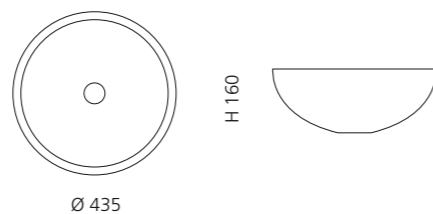

inkl. Ablaufventil
und Basisring Chrom