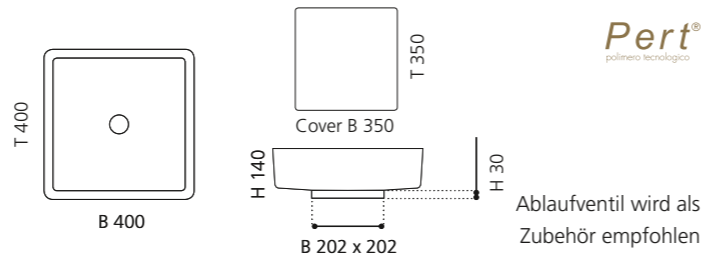

Ablaufventil wird als Zubehör empfohlen