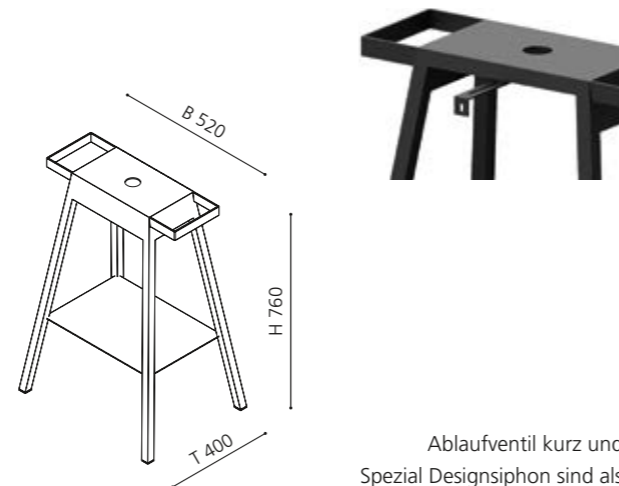

BLOOM plus

- Untergestell für Aufsatzbecken
- Kombinierbar mit Aufsatzbecken mit einem Durchmesser von 34 cm
- Empfohlenes Modell: GLOBO
- Metallmöbel mit integrierter Ablage und Handtuchhaltern
- Maße: B 520 x T 400 x H 760 mm (Höhe ohne Aufsatzbecken)