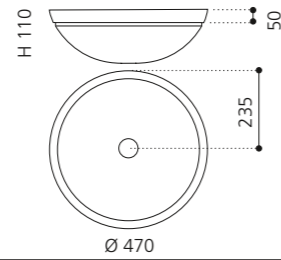

CIRCUS 50 FL

- Material: TeknoForm
- Gewicht: 8,8 kg
- Maße: Ø 470 x H 110 mm
- Außschnittsmaß: Ø 382 mm