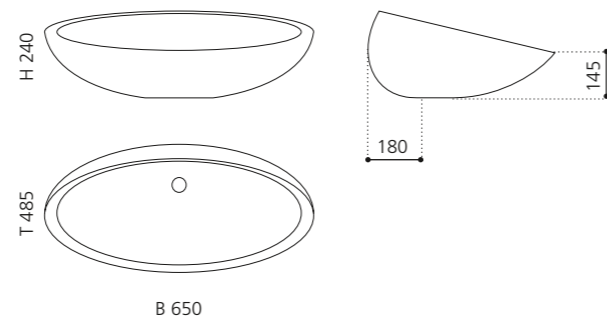

KOOL XL

- Material: VetroFreddo
- Gewicht: 7 kg
- Maße: B 650 x T 400 x H 172 mm
- Lochbohrung: Ø 45 mm

VetroFreddo®

Basisring und Ablaufventil werden als Zubehör empfohlen

KOOL OVERSIZE

- Material: VetroFreddo
- Gewicht: 7,5 kg
- Maße: B 650 x T 485 x H 240 mm
- Lochbohrung: Ø 45 mm