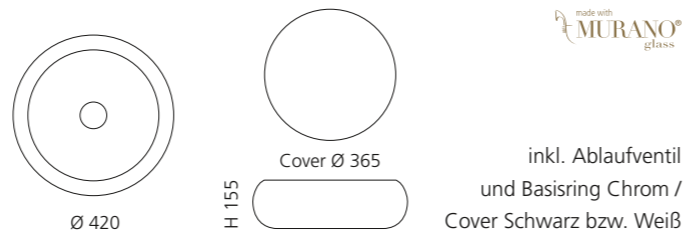

Transparent / Rot Amber
ARTETRED

ARTE QUATTRO

- Material: Murano Glas
- Gewicht: 12,5 kg
- Maße: ca. B 650 x T 420 x 210 mm
- Lochbohrung: Ø 45 mm

Transparent / Blau Schwarz
ARTEQUATTROBB

GLO BALL MURANO

- Material: Murano Glas
- Cover: Vetro Freddo
- Gewicht: 5,2 kg
- Maße: Ø 420 x H 155 mm
- Lochbohrung: Ø 45 mm