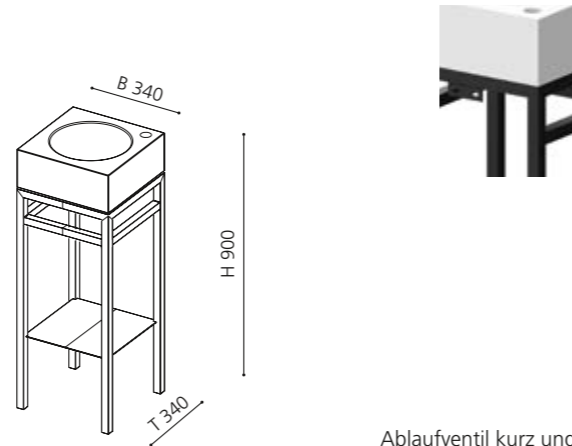

Ablaufventil kurz und Spezial Designsiphon sind als Anschlusszubehör erforderlich