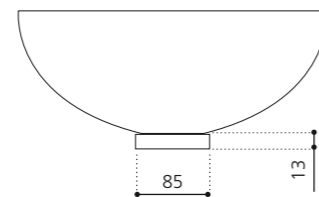

PILETTA FREE FLOW

- nicht verschließbares Ablaufventil
- nicht einsetzbar für die Metallbadmöbel
- Material: Messing
- Maße: Ø 70 x H 100 mm

SONDERBESCHICHTUNG PILETTA FREE FLOW

Die Piletta Ablaufventile können in Kooperation mit der Firma Roos&Roos in Sonderoberflächen beschichtet werden.

RAL Oberflächen
SCCRBESHPG1

Galvanische Oberflächen
SCCRBESHPG2

Cyprum / Gold
SCCRBESHPG3

PILETTA CLIK CLAK

- verschließbares Ablaufventil
- Nicht einsetzbar für die Metallbadmöbel
- Nicht kombinierbar mit Basisringen
- Material: Messing
- Maße: Ø 63,5 x H 100 mm

ACHTUNG:
Verschließbare Ablaufventile dürfen nicht mit Becken ohne Überlauf kombiniert werden, wenn das Bad keinen Bodenablauf hat.

ANELLO BASISRING

- Material: Messing
- Maße: Ø 85 x H 13 mm

ANELLO BASISRING NO.2

- Für die Modelle Luna Oval und Metropole Oval
- Material: Messing
- Maße: Ø 85 x H 13 mm