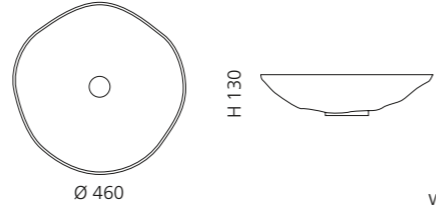

Alumix®

Ablaufventil
wird als Zubehör empfohlen

Silber
NORITESL

Gold
NORITEGD

Kupfer
NORITECP

REVERSE

- Material: Alumix
- Gewicht: 3,56 kg
- Maße: Ø 460 x H 130 mm
- Lochbohrung: Ø 45 mm

Alumix®