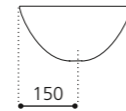

TeknoForm®
außen Travertin Struktur /
innen glatt
Ablaufventil
wird als Zubehör empfohlen