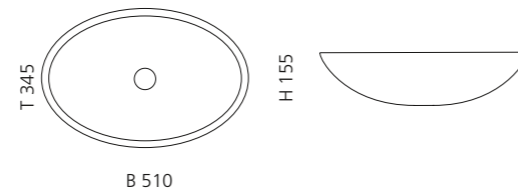

inkl. Ablaufventil
und Basisring Chrom