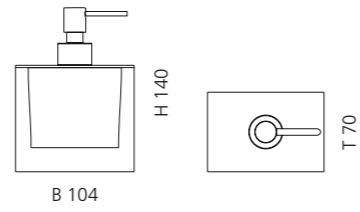

COLORI BECHER

- Becher
- Material: Glas

COLORI SEIFENSPENDER

- Seifenspender
- Material: Glas
- Abdeckung und Pumpe: Chrom

METROPOLE SEIFENSCHALE

- Seifenschale
- Material: VetroFreddo

METROPOLE BECHER

- Becher
- Material: VetroFreddo