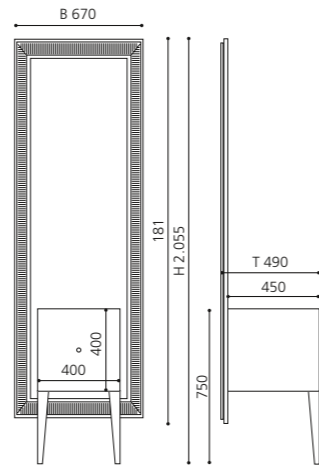

Aufsatzbecken mit einem Durchmesser bis 42 cm können kombiniert werden.

Weiß / Silber
PRBARARFITF4

Weiß / Platin
PRNPLPLFITF4

Schwarz / Silber
PRBPLPLFITF4

Schwarz / Platin
PRNARARFITF4

MONNALISA CLASS

- Design-Waschplatz mit integriertem Spiegel
 - Spiegelrahmen: Class
 - Material: MDF, Lack Schwarz oder Weiß
 - Spiegelrahmen und Schrankbeine: Blattgold oder Blattsilber
 - ohne Aufsatzbecken
 - inkl. Lochbohrung für Aufsatzbecken
 - inkl. Armaturenlochbohrung
 - Griff: Kristallglas Serie SFERA Transparent / Gold oder Chrom
 - Maße: B 670 x T 490 x H 2055 mm
- Aufsatzbecken mit einem Durchmesser bis 42 cm können kombiniert werden.