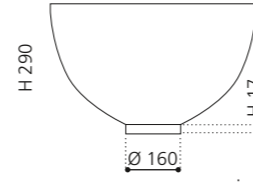

COCOON 34

- Material: TeknoForm
- Gewicht: 3,2 kg
- Maße: Ø 340 x H 160 mm
- Lochbohrung: Ø 45 mm

TeknoForm®

Ablaufventil
wird als Zubehör empfohlen

COCOON

- Material: TeknoForm
- Gewicht: 7,0 kg
- Maße: Ø 485 x H 290 mm
- Lochbohrung: Ø 45 mm

TeknoForm®

Ablaufventil
wird als Zubehör empfohlen

COCOON MATERIC

- Material: TeknoForm
- Gewicht: 6,4 kg
- Maße: Ø 485 x H 290 mm
- Lochbohrung: Ø 45 mm

TeknoForm®

Ablaufventil
wird als Zubehör empfohlen

COCOON LUX

- Material: TeknoForm
- Gewicht: 6,4 kg
- Maße: Ø 485 x H 290 mm
- Lochbohrung: Ø 45 mm

TeknoForm®

Ablaufventil
wird als Zubehör empfohlen

CIRCUS 50

- Material: TeknoForm
- Gewicht: 9,0 kg
- Maße: Ø 500 x H 110 mm
- Lochbohrung: Ø 45 mm

TeknoForm®

Ablaufventil
wird als Zubehör empfohlen

CIRCUS 43

- Material: TeknoForm
- Gewicht: 7,0 kg
- Maße: Ø 430 x H 140 mm
- Lochbohrung: Ø 45 mm

TeknoForm®

Basisring und Ablaufventil
werden als Zubehör empfohlen