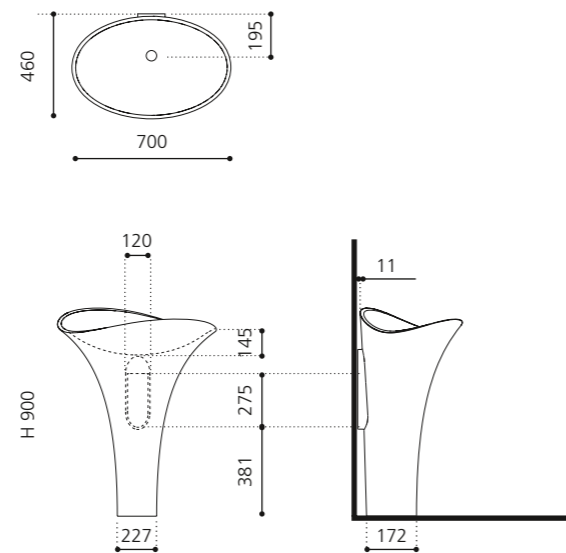

- Material: VetroFreddo
- Gewicht: 22,0 kg
- Maße: B 700 x T 460 x H 900 mm

VetroFreddo®

inkl. Ablaufventil Chrom
flexibler Ablauf RACCORDO joint
zwingend erforderlich