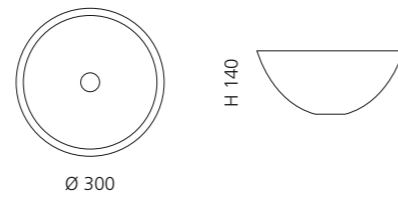

METROPOLE 30

- Material: Kristallglas
- Gewicht: 2,7 kg
- Maße: Ø 300 x H 140 mm
- Lochbohrung: Ø 45 mm

Ablaufventil wird als Zubehör empfohlen

Weiß
METROPOLE30MWT

Anthrazit
METROPOLE30MAT

Bronze
METROPOLE30MBZ