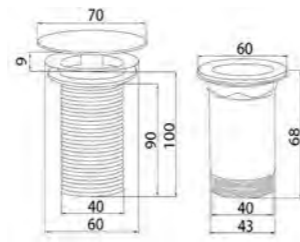

Unterputz Einbaubox
im Lieferumfang enthalten

Chrom, poliert
POLLUXCR

Edelstahl, gebürstet
POLLUXED

PILETTA FREE FLOW

- nicht verschließbares Ablaufventil
- nicht einsetzbar für die Metallbadmöbel
- Material: Messing
- Maße: Ø 70 x H 100 mm