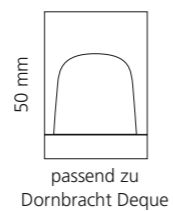

LYRIC RAMADA

- Kristallhandgriff 24% pb
- Griffboden in Chrom, Schwarz matt oder Platin matt
- 2er Set