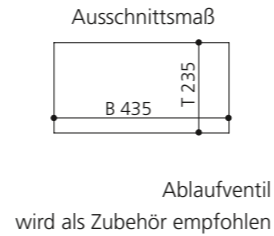

KOSTA 1

- Material: VetroFreddo
- Gewicht: 7,2 kg
- Maße: B 448 x T 250 x H 135 mm
- Außschnittsmaß: 435 x 235 mm