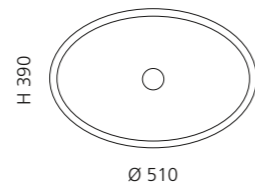

Sand
LUNA45SN

Weiß
LUNA45WT

LUNA OVAL

- Material: Kristallglas
- Gewicht: 7,0 kg
- Maße: B 510 x T 390 x H 150 mm
- Lochbohrung: Ø 45 mm

Basisring No.2 und Ablaufventil
werden als Zubehör empfohlen

Grau
LUNAOVGR