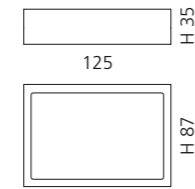

Aquamarine
MET02TF

Weiß
MET02WT

METROPOLE SEIFENSPENDER

- Seifenspender
- Material: VetroFreddo
- Pumpe: Chrom

NAVY SEIFENSCHALE

- Seifenschale
- Material: VetroFreddo

NAVY BECHER

- Becher
- Material: VetroFreddo