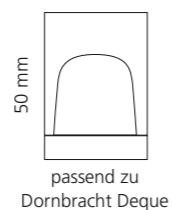

LYRIC METROPOLE

- Kristallhandgriff 24% pb
- Griffboden in Chrom, Schwarz matt oder Platin matt
- 2er Set