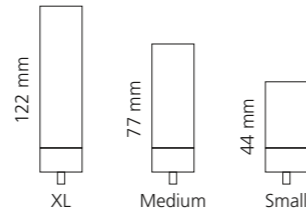

Ø 39
Kristallhandgriff zu Dornbracht MEM Seitenventilen
Alle technischen Informationen sind der Preisliste zu entnehmen.