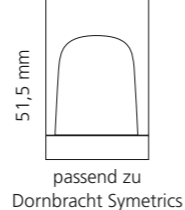

Gold

Platin

Rose-Gold

Silber

LYRIC METROPOLE

- Kristallhandgriff 24% pb
- Griffboden in Chrom, Schwarz matt oder Platin matt
- 2er Set

Kristallhandgriff zu Dornbracht Deque bzw. Symetrics Seitenventilen

Alle technischen Informationen sind der Preisliste zu entnehmen.