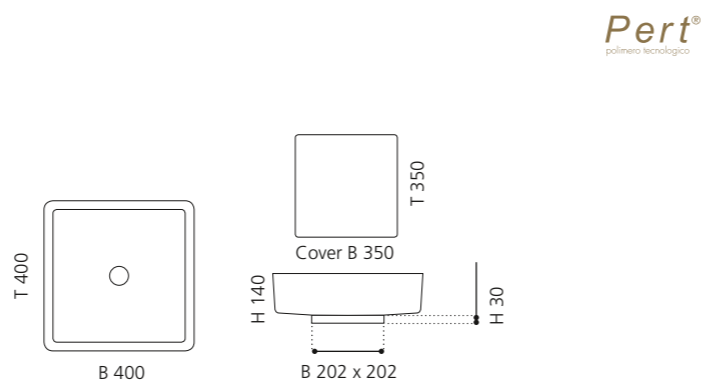

Ablaufventil wird als Zubehör empfohlen

BLADE VISION

- Material: Pert
- Gewicht: 8,5 kg
- Maße: B 610 x T 400 x H 140 mm
- Maße Cover: B 560 x T 355 mm
- Lochbohrung: Ø 45 mm