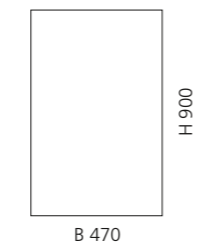

SPIEGEL OVAL

- oval
- MDF
- Maße: H 950 x B 650 mm

SPIEGEL RECHTECK

- rechteckig
- MDF
- Maße: H 900 x B 700 mm

METALL SPIEGEL 40

- rechteckig
- Spiegel mit Metallrahmen
- Maße: H 800 x B 400 mm

METALL SPIEGEL TONDO 60

- rund
- Spiegel mit Metallrahmen
- Maße: Ø 600 mm

METALL SPIEGEL 47

- rechteckig
- Spiegel mit Metallrahmen
- Maße: H 900 x B 470 mm