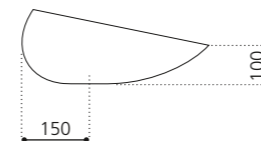

KOOL XL

- Material: VetroFreddo
- Gewicht: 7 kg
- Maße: B 650 x T 400 x H 172 mm
- Lochbohrung: Ø 45 mm

VetroFreddo®

Basisring und Ablaufventil werden als Zubehör empfohlen

KOOL OVERSIZE

- Material: VetroFreddo
- Gewicht: 7,5 kg
- Maße: B 650 x T 485 x H 240 mm
- Lochbohrung: Ø 45 mm