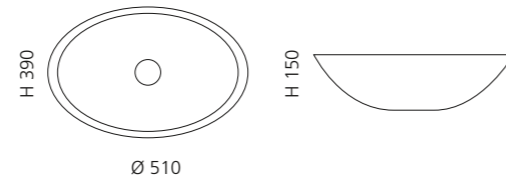

Blau
METROPOLE44MBL

Weiß
METROPOLE44MWT

METROPOLE OVAL

- Material: Kristallglas
- Gewicht: 6,8 kg
- Maße: B 510 x T 390 x H 150 mm
- Lochbohrung: Ø 45 mm

Basiring No.2 und Ablaufventil
werden als Zubehör empfohlen