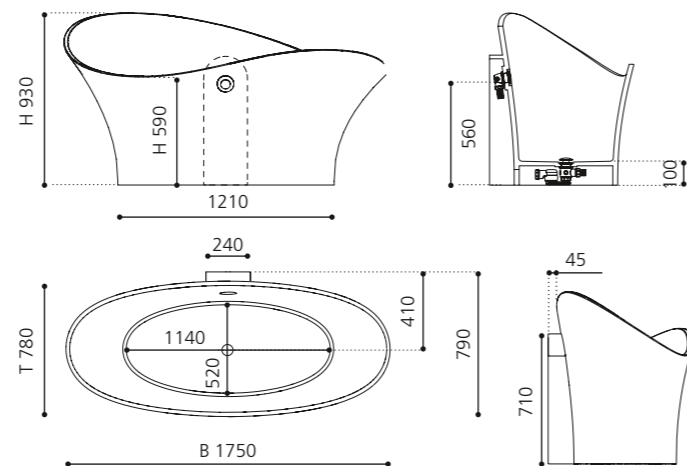

INOX matt/
Weiß glänzend
MONTBLANCDIW

Silber (Blattauflage 3D)/
Weiß glänzend
MONTBLANCFAW

Gold (Blattauflage 3D)/
Weiß glänzend
MONTBLANCFOW

FLOWER STYLE

- Material: Fiberglas/VetroFreddo
- Gewicht: 44 kg
- Maße: B 1750 x T 780 x H 930 mm
- Fassungsvermögen: ca 230 Liter
- Badewannen Ablaufventil ist als Zubehör zwingend erforderlich