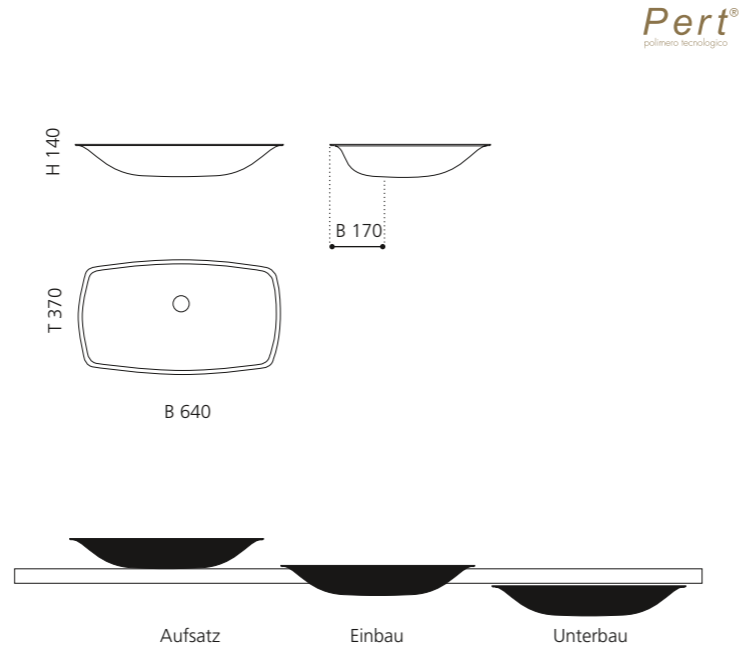

- Material: Pert
- Gewicht: 3,5 kg
- Maße: B 640 x T 370 x H 140 mm
- Lochbohrung: Ø 45 mm

Ablaufventil
wird als Zubehör empfohlen

Pert®
polimero tecnologico