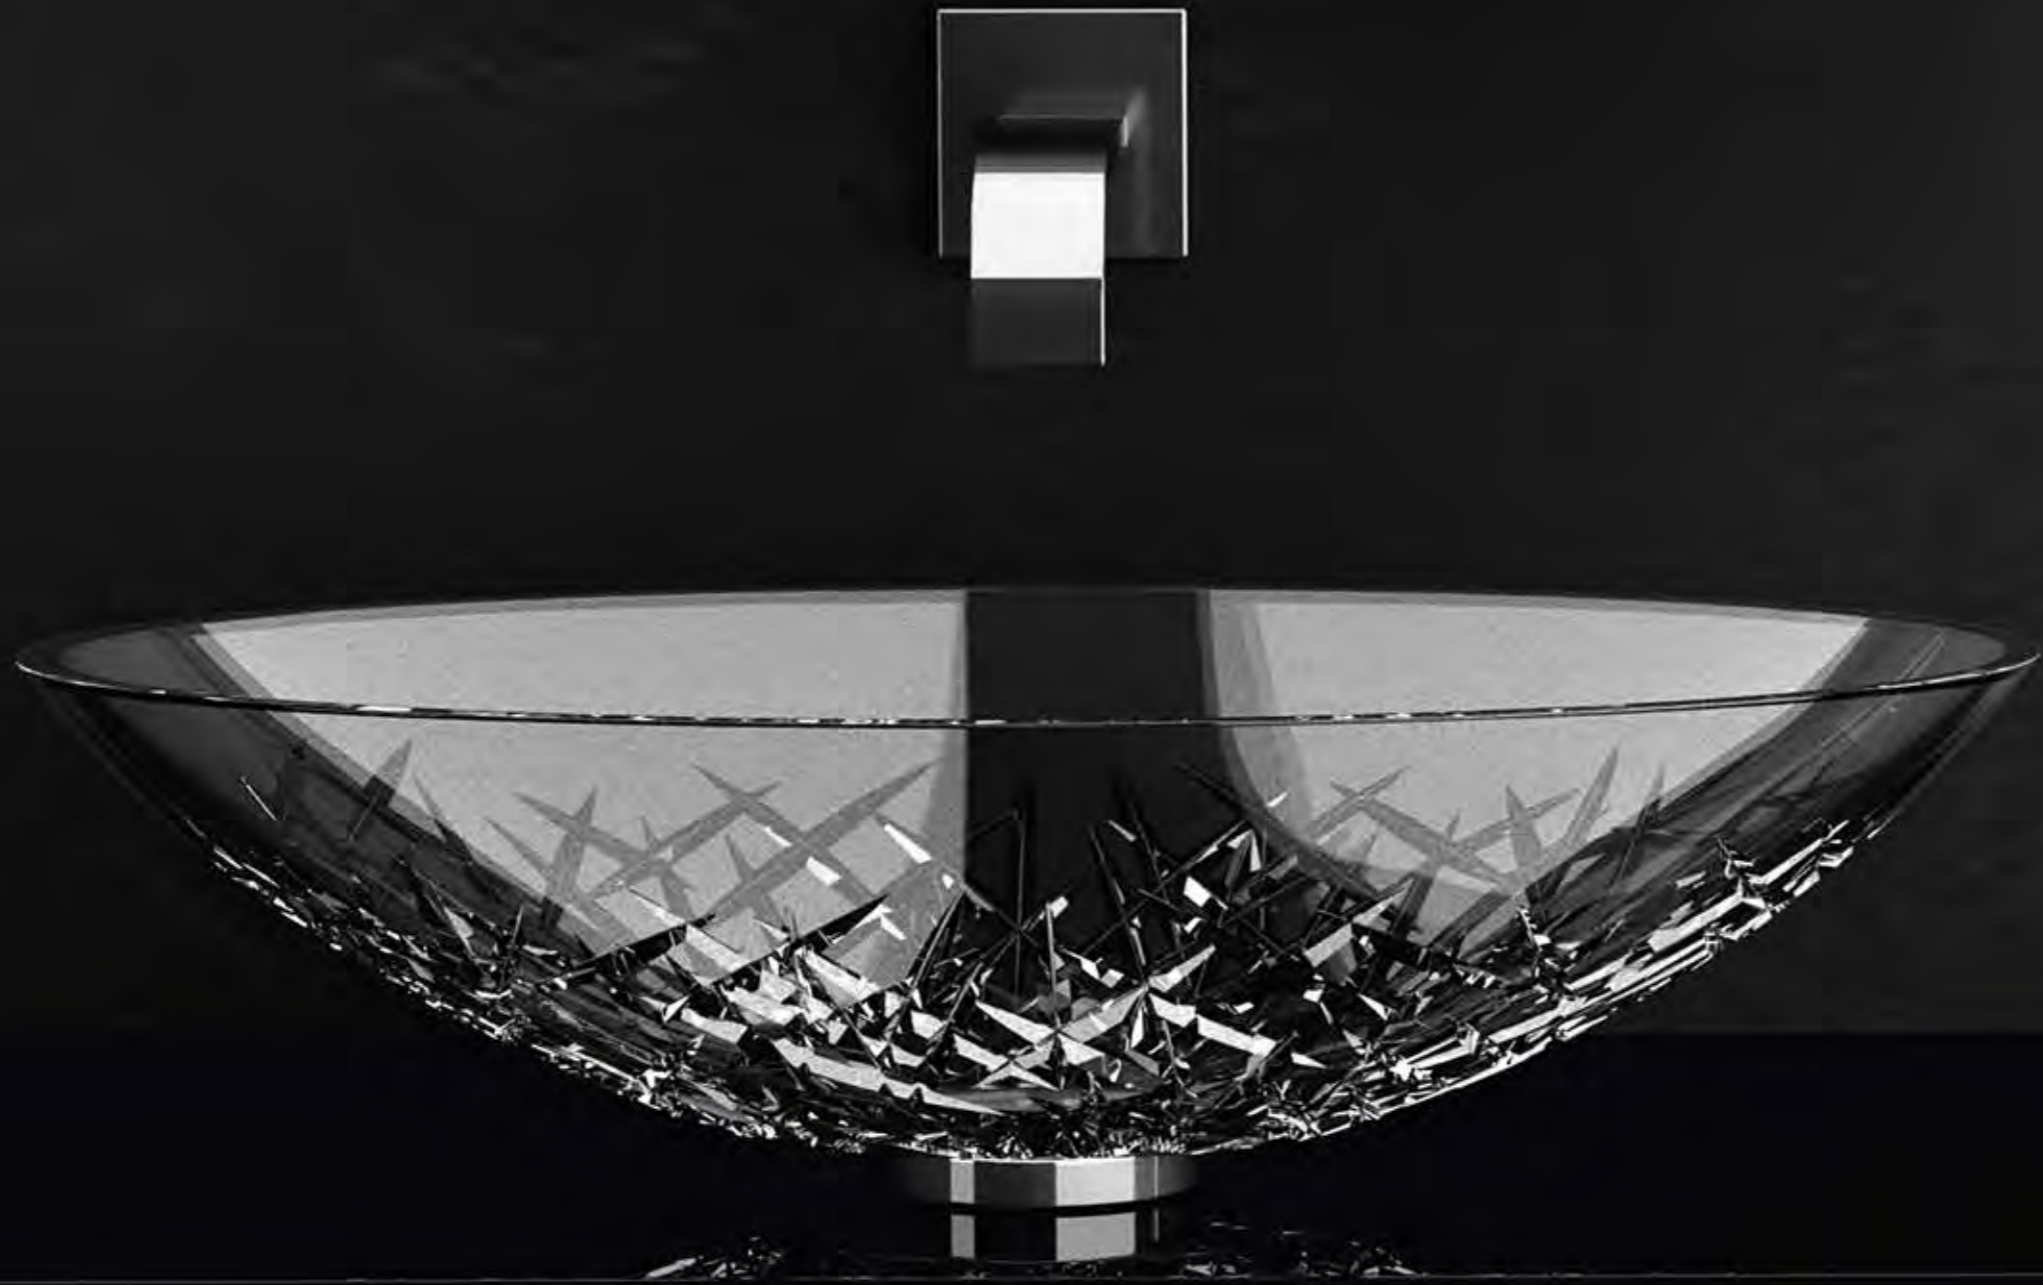

Schauen Sie den Glaskünstlern
bei der Herstellung eines Bleikristall Beckens zu.

DIE CRISTALLO ART EDITION.

 **Cristallo
DE' MEDICI**[®]
Pb 24%

*Inspiriert von den ältesten und
edelsten Glaskünsten*

Exklusive Waschtisch Kollektionen aus purem 24%
Bleikristall. Diese äußerst raffinierten Produkte sind
mundgeblasen und von unseren Meistern
nach den ältesten und edelsten Glaskünsten geschliffen.