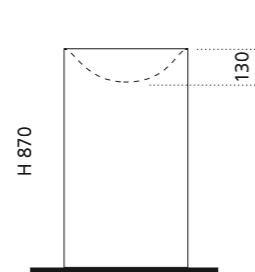

innen Weiß matt /
außen Gold matt
TOMMYGDW

TOMMY METROPOLE

Variante 1: Wandablauf

Variante 2: Bodenablauf

VetroFreddo®

- Material: VetroFreddo
- Gewicht: 28,0 kg
- Maße: Ø 420 x H 870 mm

inkl. Ablaufventil Chrom
bzw. Schwarz matt
Variante 1 Wandablauf: flexibler
Ablauf RACCORDO joint
zwingend erforderlich
Variante 2 Bodenablauf:
Lieferung inkl. Spezialablauf