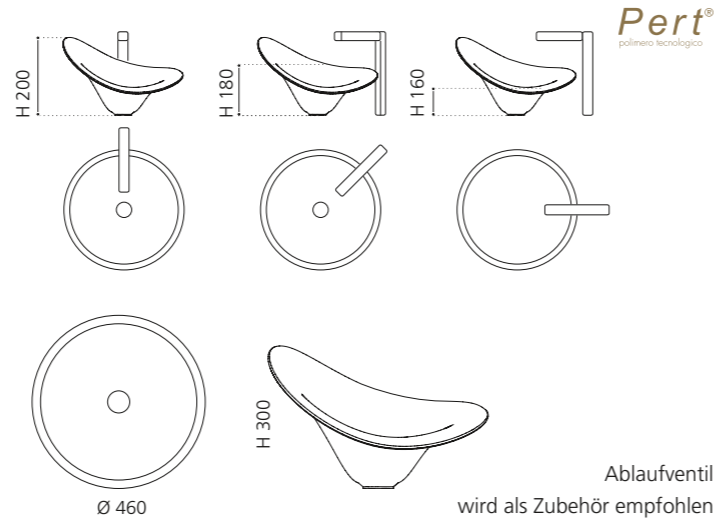

FLOWER

- Material: Pert
- Gewicht: 3,1 kg
- Maße: Ø 460 x H 300 mm
- Lochbohrung: Ø 45 mm

RHO

- Material: Pert
- Gewicht: 4,65 kg
- Maße: Ø 410 x H 130 mm
- Lochbohrung: Ø 45 mm

RHO METAL

- Material: Pert
- Gewicht: 4,65 kg
- Maße: Ø 410 x H 130 mm
- Lochbohrung: Ø 45 mm

RHO LUX

- Material: Pert
- Gewicht: 4,65 kg
- Maße: Ø 410 x H 130 mm
- Lochbohrung: Ø 45 mm

RHO STARLIGHT

- Material: Pert
- Gewicht: 4,65 kg
- Maße: Ø 410 x H 130 mm
- Lochbohrung: Ø 45 mm