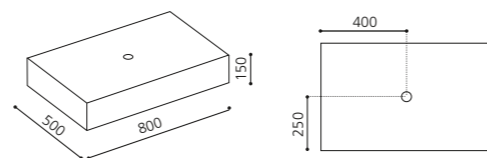

Weiß / Silber
FLBFAFASFTF4

Weiß / Gold
FLBFOFOSFTF3

Schwarz / Silber
FLNFAFASFTF4

Schwarz / Gold
FLNFOFOSFTF3

SINTESI – 800 MM

- Konsolenplatte für Aufsatzbecken
- Maße: B 800 x T 500 x H 150 mm
- inkl. Lochbohrung für Becken: 45 mm