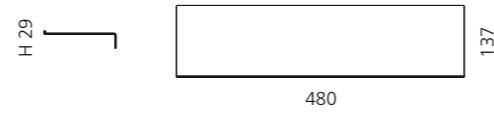

ARIA TRE SMALL ABLAGE

- Maße: B 360 x H 29 x T 137 mm
- Material: Edelstahl

Schwarz matt
ARIA3SNO

Weiß matt
ARIA3SBO

Altmessing
ARIA3SOB

ARIA TRE LARGE ABLAGE

- Maße: B 480 x H 29 x T 137 mm
- Material: Edelstahl