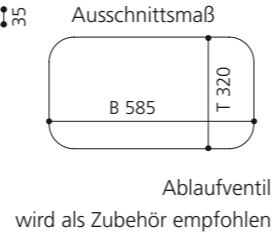

PLAY FL

- Material: VetroFreddo
- Gewicht: 11,5 kg
- Maße: B 604 x T 340 x H 120 mm
- Außschnittsmaß: 585 x 320 mm

ELLISSE FL SMALL

- Material: VetroFreddo
- Gewicht: 7,0 kg
- Maße: B 425 x T 315 x H 148 mm
- Außschnittsmaß: 402 x 293 mm