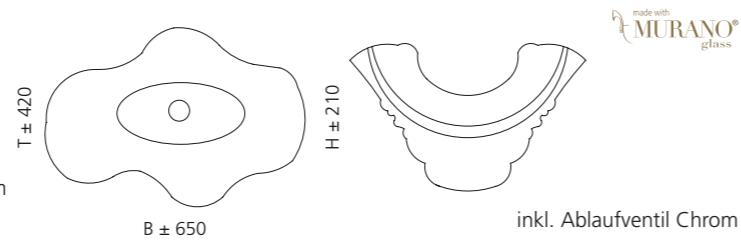

- Material: Murano Glas
- Gewicht: 8,4 kg
- Maße: ca. B 650 x T 420 x 210 mm
- Lochbohrung: Ø 45 mm

Schwarz / Gold
ARTEDUENFO

ARTE TRE

- Material: Murano Glas
- Gewicht: 12,5 kg
- Maße: ca. B 650 x T 420 x 210 mm
- Lochbohrung: Ø 45 mm

Transparent / Rot Amber
ARTETRED

ARTE QUATTRO

- Material: Murano Glas
- Gewicht: 12,5 kg
- Maße: ca. B 650 x T 420 x 210 mm
- Lochbohrung: Ø 45 mm

Transparent / Blau Schwarz
ARTEQUATTROBB

GLO BALL MURANO

- Material: Murano Glas
- Cover: Vetro Freddo
- Gewicht: 5,2 kg
- Maße: Ø 420 x H 155 mm
- Lochbohrung: Ø 45 mm