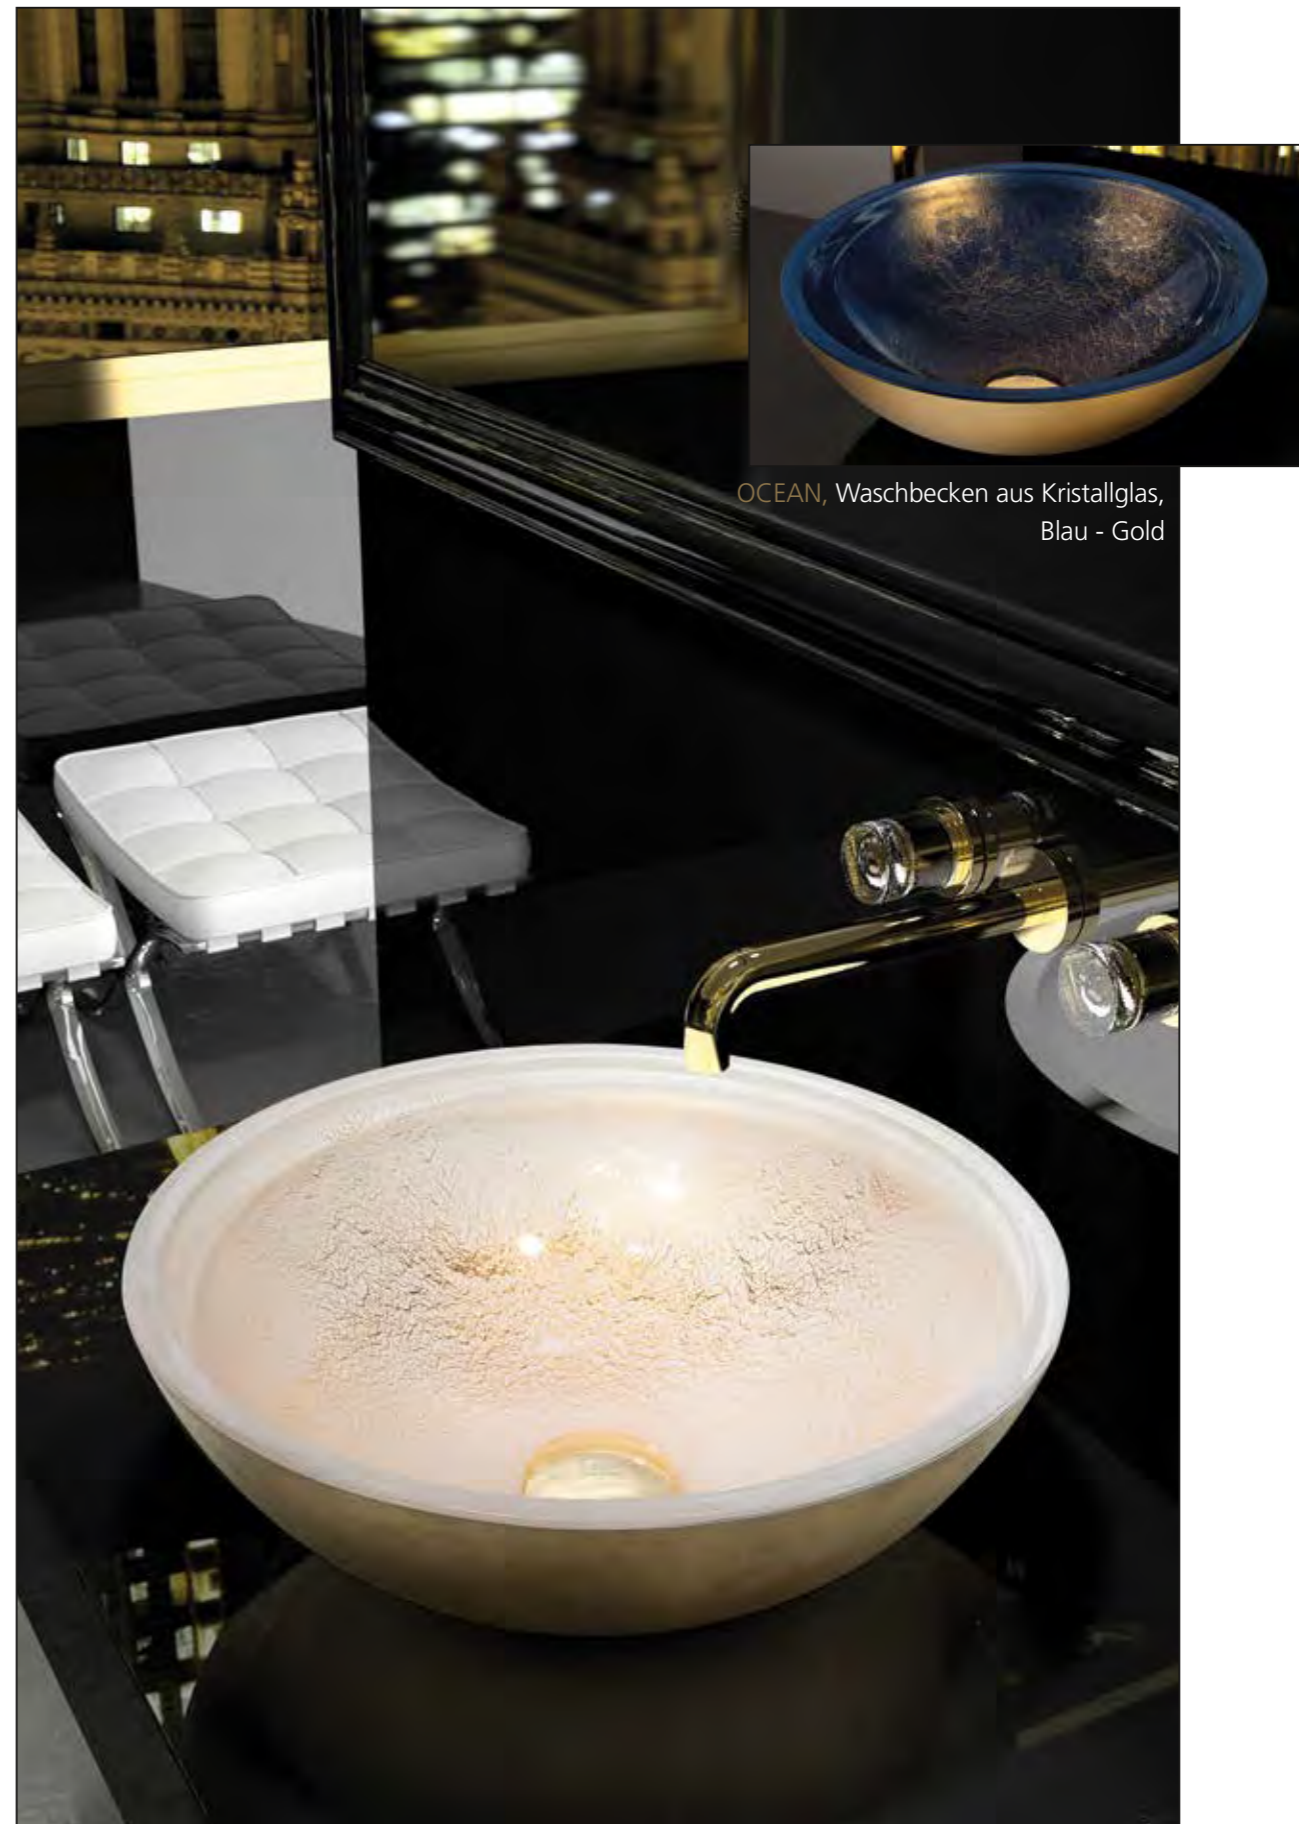

OCEAN

OCEAN, Waschbecken aus Kristallglas,
Schwarz - Gold

OCEAN, Waschbecken aus Kristallglas, Schwarz - Silber

OCEAN

OCEAN, Waschbecken aus Kristallglas,
Blau - Gold

OCEAN, Waschbecken aus Kristallglas, Weiß - Gold