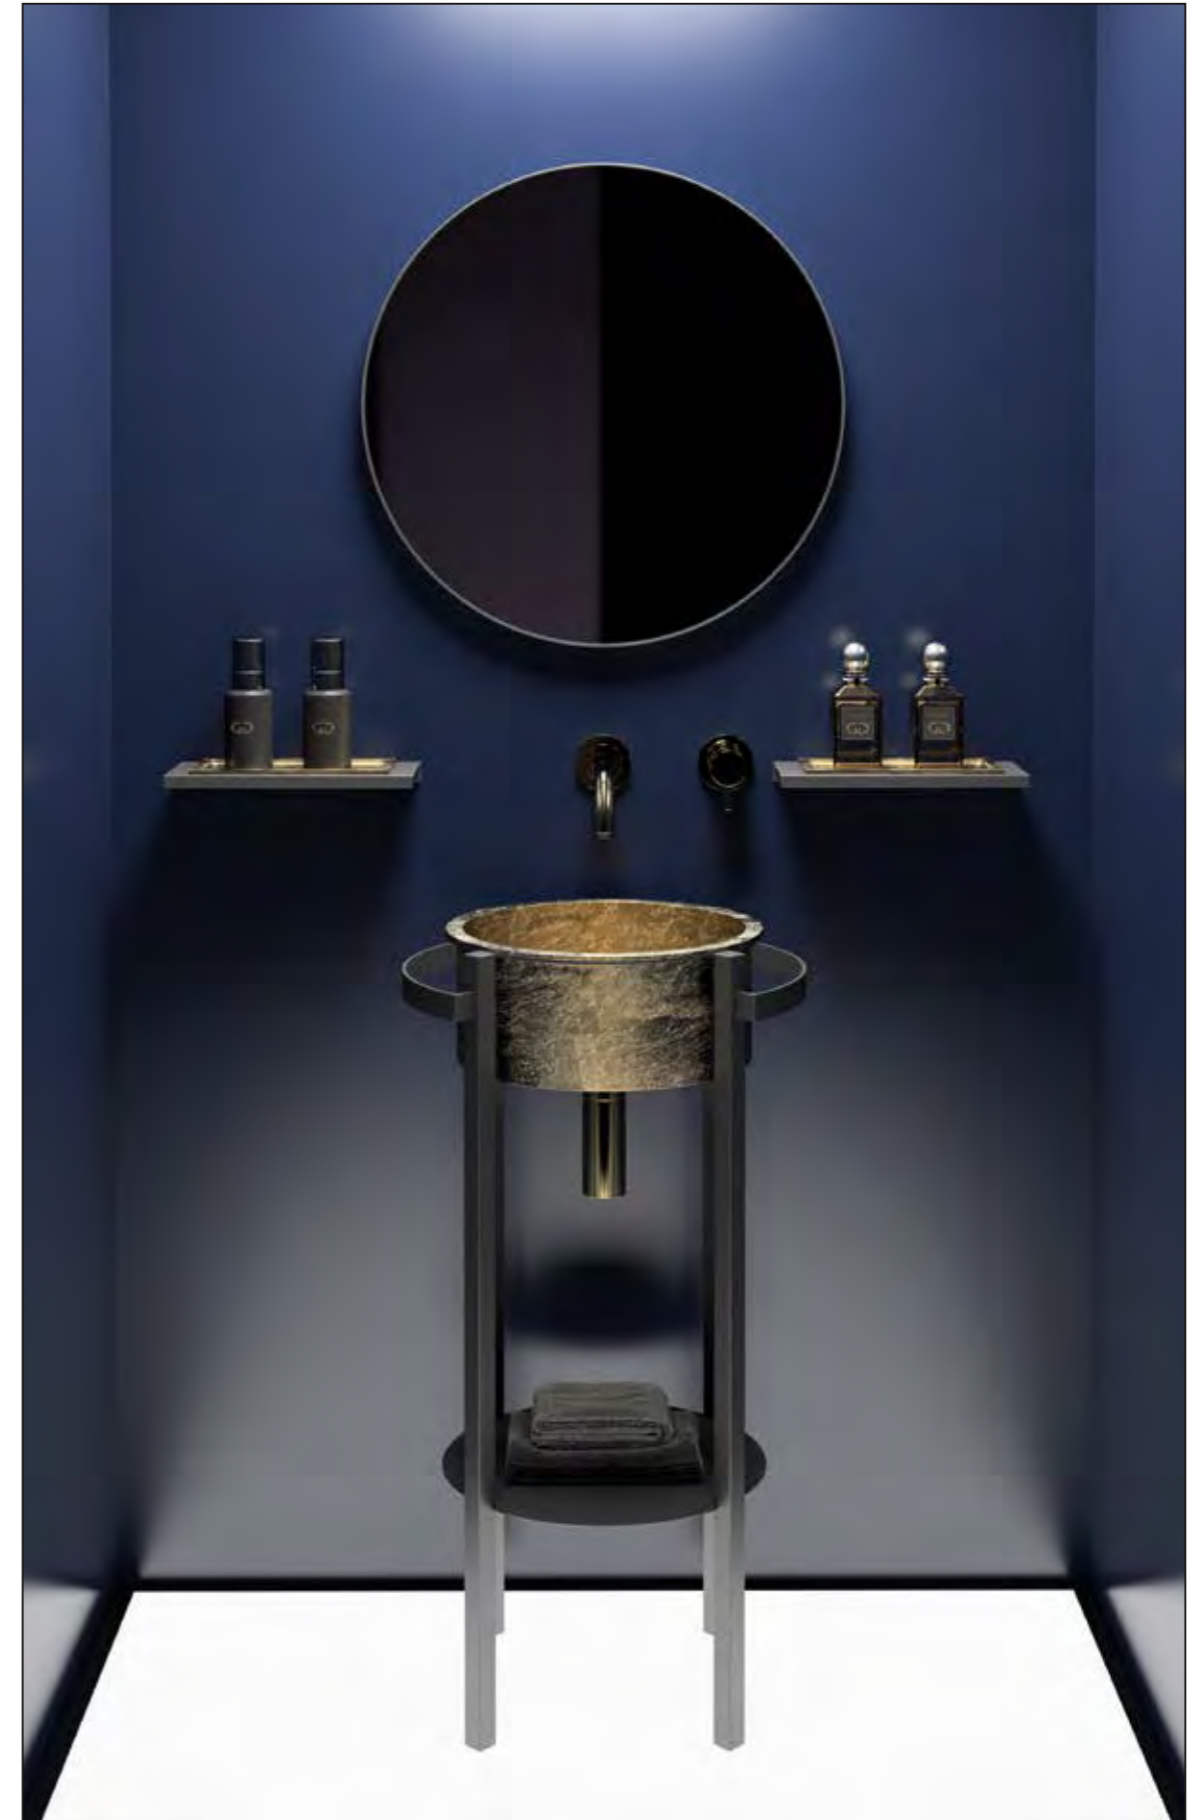

TONDO plus, Metallmöbel, Schwarz matt / TONDO, Waschbecken aus VetroFreddo, Blattauflage Gold 3D /
TONDO 60, Metallspiegel, schwarz matt / ARIA, Ablagen, Schwarz matt mit Einlage in Blattauflage Gold 3D