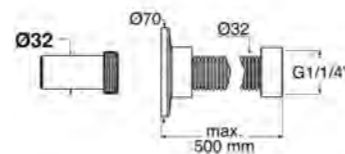

RACCORDO JOINT

- Ablauf für Standwaschtische erforderlich für die Serien: Flower Evolution, Tommy, Metropole, TomTom2 und Tempo
- Material: Kunststoff
- Maße: L 500 mm; Anschluss Ø 32 mm

RACCORDO Joint flexible Ablaufverbindung für wandgebundene Standwaschtische, Verbindung vom Ablaufventil zum UP-Siphon