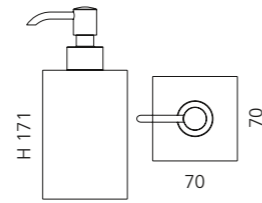

Aquamarine
MET02TF

Weiß
MET02WT

METROPOLE SEIFENSPENDER

- Seifenspender
- Material: VetroFreddo
- Pumpe: Chrom

NAVY SEIFENSCHALE

- Seifenschale
- Material: VetroFreddo

NAVY BECHER

- Becher
- Material: VetroFreddo