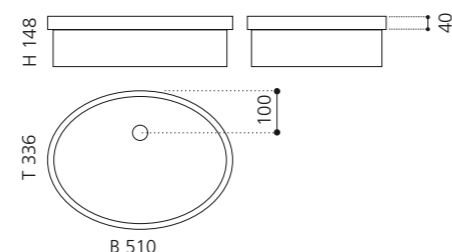

ELLISSE FL LARGE

- Material: VetroFreddo
- Gewicht: 8,5 kg
- Maße: B 510 x T 336 x H 148 mm
- Außschnittsmaß: 493 x 316 mm