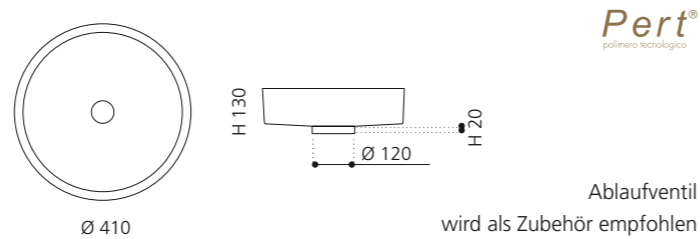

RHO METAL

- Material: Pert
- Gewicht: 4,65 kg
- Maße: Ø 410 x H 130 mm
- Lochbohrung: Ø 45 mm

RHO LUX

- Material: Pert
- Gewicht: 4,65 kg
- Maße: Ø 410 x H 130 mm
- Lochbohrung: Ø 45 mm

RHO STARLIGHT

- Material: Pert
- Gewicht: 4,65 kg
- Maße: Ø 410 x H 130 mm
- Lochbohrung: Ø 45 mm