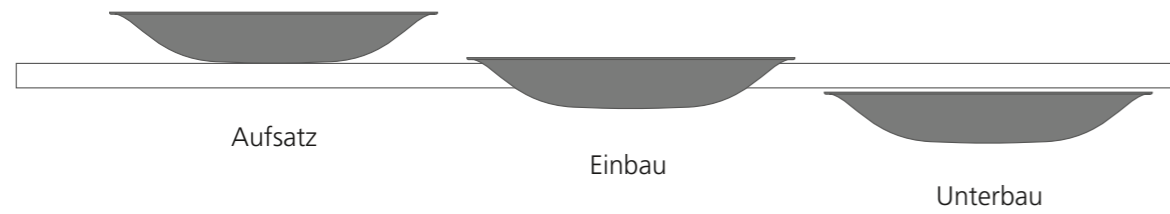

FOUR VISION, Weiß matt

FOUR VISION, Schwarz matt

BLADE VISION, Waschbecken aus Pert, Schwarz matt

BLADE VISION, Waschbecken aus Pert, Weiß matt

OPEN

OPEN, Blattauflage Gold

OPEN, Blattauflage Silber

OPEN, Waschbecken aus Pert, Aubergine