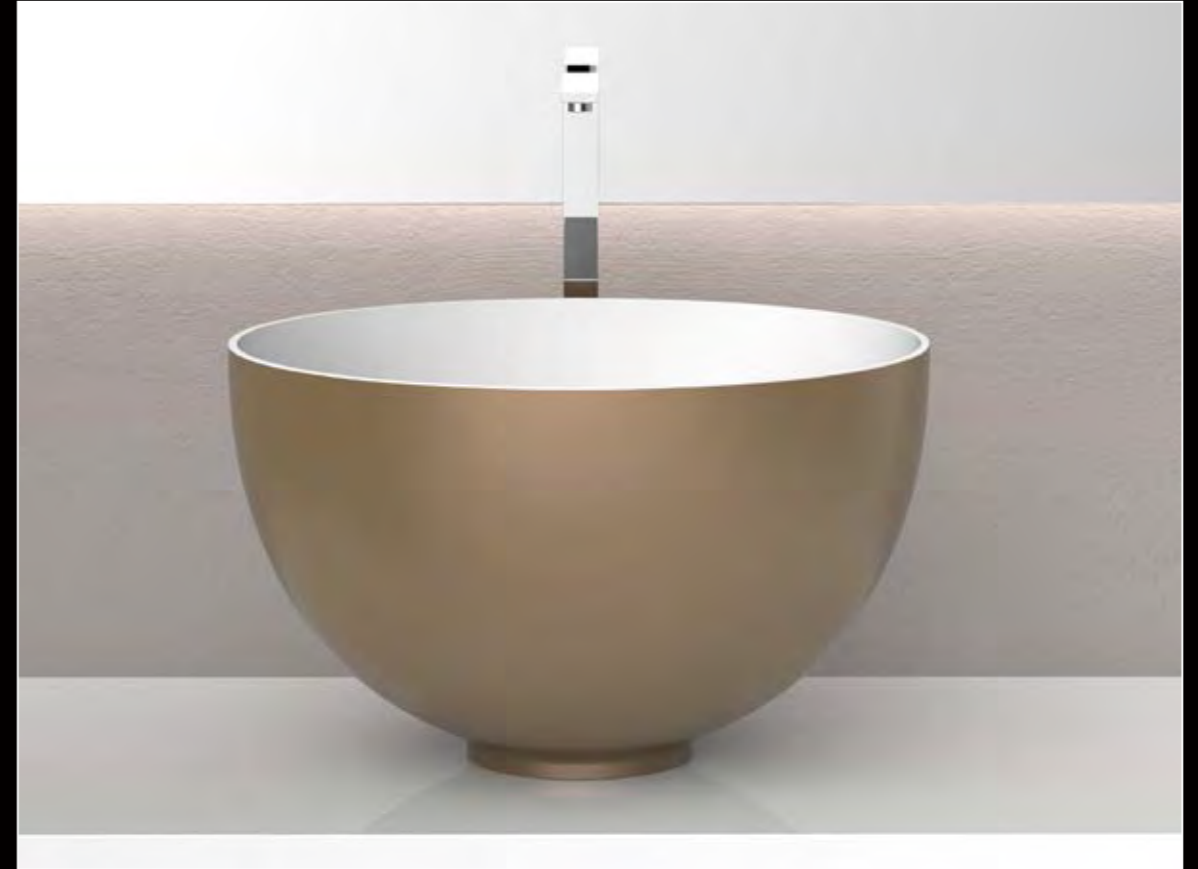

TEMPO

TEMPO, Weiß matt

TEMPO, Waschbecken aus VetroFreddo, 3D Blattauflage Gold

AUSDRUCK EINES
LEBENDIGEN MATERIALS.

TeknoForm®

Ausdrucksstarke Oberflächen

TeknoForm® ist ein Polymerbasiertes Material. Es zeichnet sich durch einzigartige Oberflächenbearbeitungen aus. Die Veredelung der Waschtische mit Blattauflagen oder Travertin bieten neue Möglichkeiten in der Inszenierung des Waschplatzes.

CIRCUS 50, Waschbecken aus TeknoForm, Blattauflage Gold

COCOON, Waschbecken aus TeknoForm, Platin gebürstet

COCOON, Waschbecken aus TeknoForm, innen weiß matt, außen Gold matt

COCOON, Waschbecken aus TeknoForm, Weiß