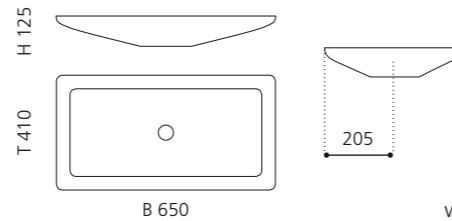

innen Schwarz /
außen Silber (Blattauflage 3D)
ALUNEKLS

innen Weiß /
außen Gold (Blattauflage 3D)
ALUNEKLWG

innen Weiß /
außen Silber (Blattauflage 3D)
ALUNEKLWS

VOGUE

- Material: Alumix
- Gewicht: 7,7 kg
- Maße: B 650 x T 410 x H 125 mm
- Lochbohrung: Ø 45 mm