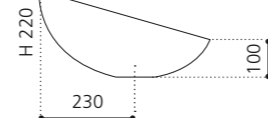

Gold (3D Blattauflage gebrochen)
GALA44FO

Kupfer (3D Blattauflage gebrochen)
GALA44FR

XENI

- Material: Kristallglas
- Gewicht: 5,2 kg
- Maße: Ø 440 x H 220 mm
- Lochbohrung: Ø 45 mm

Ablaufventil wird als Zubehör empfohlen