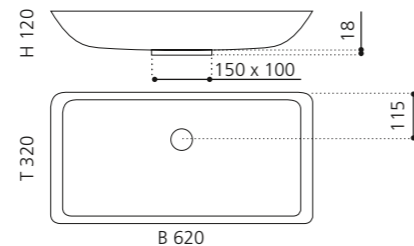

Alumix®

Ablaufventil
wird als Zubehör empfohlen