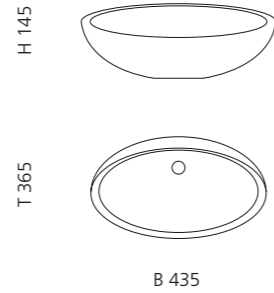

KOOL

- Material: VetroFreddo
- Gewicht: 5,5 kg
- Maße: B 435 x T 365 x H 145 mm
- Lochbohrung: Ø 45 mm