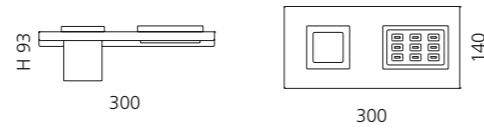

ARIA DUE ABLAGE MIT SEIFEN- SCHALE UND BECHER

- Maße: B 300 x H 93 x T 140 mm
- Material: Metallablage (Edelstahl)
  Becher und Seifenablage: VetroFreddo

ARIA TRE SMALL ABLAGE

- Maße: B 360 x H 29 x T 137 mm
- Material: Edelstahl

ARIA TRE LARGE ABLAGE

- Maße: B 480 x H 29 x T 137 mm
- Material: Edelstahl