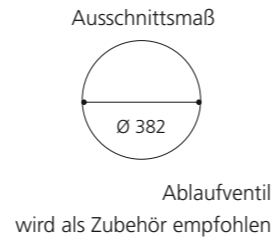

CIRCUS 50 FL

- Material: TeknoForm
- Gewicht: 8,8 kg
- Maße: Ø 470 x H 110 mm
- Außschnittsmaß: Ø 382 mm