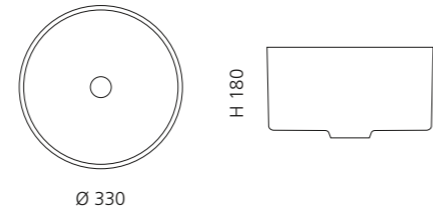

Transparent
GLOBALICET01

VILLA

- Material: Kristallglas
- Gewicht: 9,0 kg
- Maße: Ø 330 x H 180 mm
- Lochbohrung: Ø 45 mm

inkl. Ablaufventil Chrom

Transparent
VILLAT01F4

VILLA LUX

- Material: Kristallglas
- Gewicht: 9,0 kg
- Maße: Ø 330 x H 180 mm
- Lochbohrung: Ø 45 mm