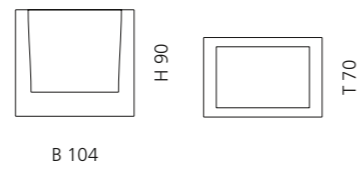

Schwarz / Chrom
VALENTINO4T30F4

Schwarz / Gold
VALENTINO4T30F3

Weiß / Chrom
VALENTINO4T01F3

Weiß / Gold
VALENTINO4T31F3

COLORI BECHER

- Becher
- Material: Glas

Blau
COLORI1T18

Marine
COLORI1T20