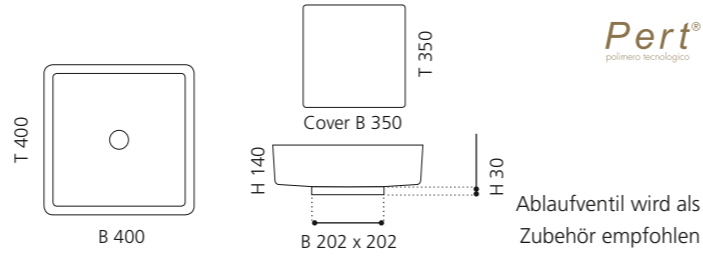

Gold (Blattauflage 3D)
FOURFO

FOUR VISION

- Material: Pert
- Gewicht: 6,14 kg
- Maße: B 400 x T 400 x H 140 mm
- Maße Cover: B 350 x T 350 mm
- Lochbohrung: Ø 45 mm

Ablaufventil wird als Zubehör empfohlen