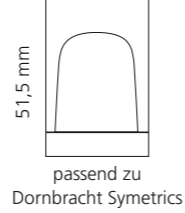

LYRIC LUXOR

- Kristallhandgriff 24% pb
- Griffboden in Chrom, Schwarz matt oder Platin matt
- 2er Set