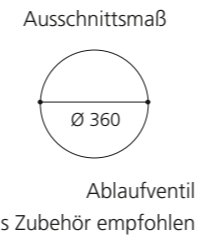

ELLISSE FL XL

- Material: VetroFreddo
- Gewicht: 10,3 kg
- Maße: B 545 x T 407 x H 147 mm
- Außenschnittsmaß: 524 x 386 mm

TONDO FL

- Material: VetroFreddo
- Gewicht: 8,0 kg
- Maße: Ø 380 x H 147 mm
- Außenschnittsmaß: Ø 360 mm

LUMIERE COMPOSITION

- Waschtischsäule
- Material: MDF, Lack Schwarz
- Glasauflage: schwarz
- inkl. VILLA Bleikristallglasbecken 24%pB
- inkl. LED Beleuchtungsset
- Maße ohne Beckenhöhe: Ø 330 x H 685 mm
- Stromanschluss muss bauseits vorgesehen werden