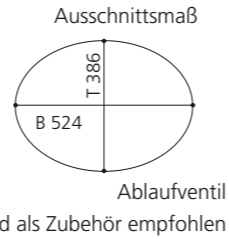

ELLISSE FL XL

- Material: VetroFreddo
- Gewicht: 10,3 kg
- Maße: B 545 x T 407 x H 147 mm
- Außenschnittsmaß: 524 x 386 mm

TONDO FL

- Material: VetroFreddo
- Gewicht: 8,0 kg
- Maße: Ø 380 x H 147 mm
- Außenschnittsmaß: Ø 360 mm