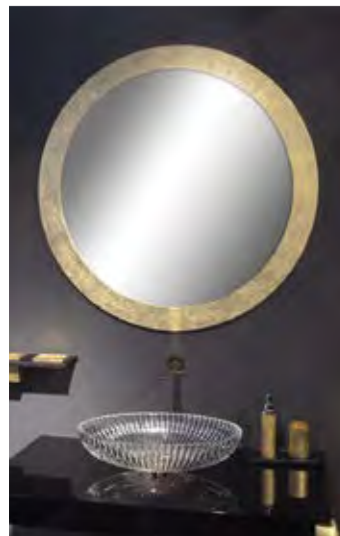

Ferrari Rot
FLOMIRROPL34

Gold (Blattauflage 3D)
FLOMIRROFO

Silber (Blattauflage 3D)
FLOMIRROFA

Gold matt
FLOMIRROGD

Inox matt
FLOMIRRODI

SPIEGEL TONDO XL

- rund
- MDF
- Maße: Ø 1000 mm

Weiß glänzend
FLOMIRRO100BL