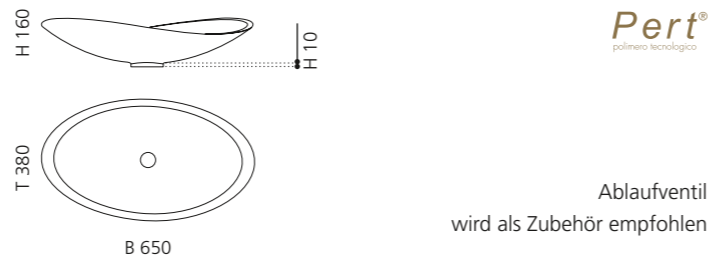

Pert[®]
polimero tecnologico

INFINITY COLOUR

- Material: Pert
- Gewicht: 3,3 kg
- Maße: B 650 x T 380 x H 160cm
- Lochbohrung: Ø 45 mm

Ablaufventil
wird als Zubehör empfohlen

Pert[®]
polimero tecnologico

INFINITY STARLIGHT