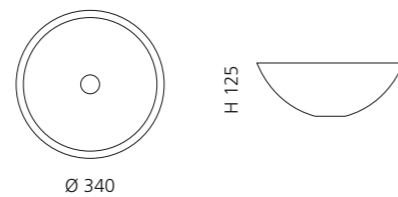

- Material: Kristallglas
- Gewicht: 3,1 kg
- Maße: Ø 340 x H 125 mm
- Lochbohrung: Ø 45 mm

Ablaufventil wird als Zubehör empfohlen