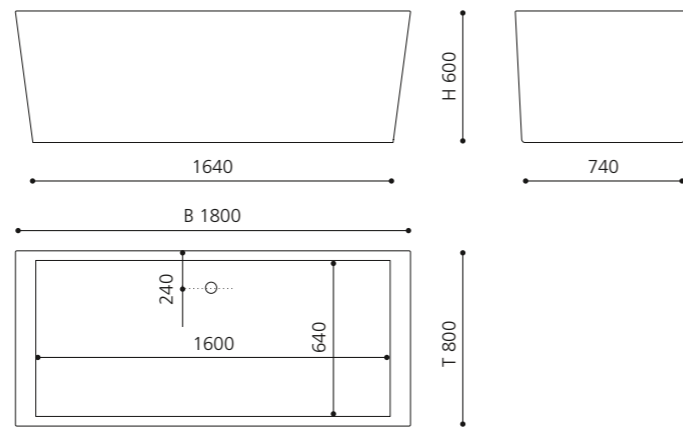

Weiß glänzend
ROMASTYPL01

Schwarz/Weiß glänzend
ROMASTYBLW

Ferrari Rot/Weiß glänzend
ROMASTYRDW

Silber (Blattauflage 3D)/Weiß glänzend
ROMASTYFAW

Gold (Blattauflage 3D)/Weiß glänzend
ROMASTYFOW

MONTBLANC

- Material: Fiberglas/CoolGlas
- Gewicht: 50 kg
- Maße: B 1800 x T 800 x H 600 mm
- Fassungsvermögen: ca 280 Liter
- Badewannen Ablaufventil ist als Zubehör zwingend erforderlich