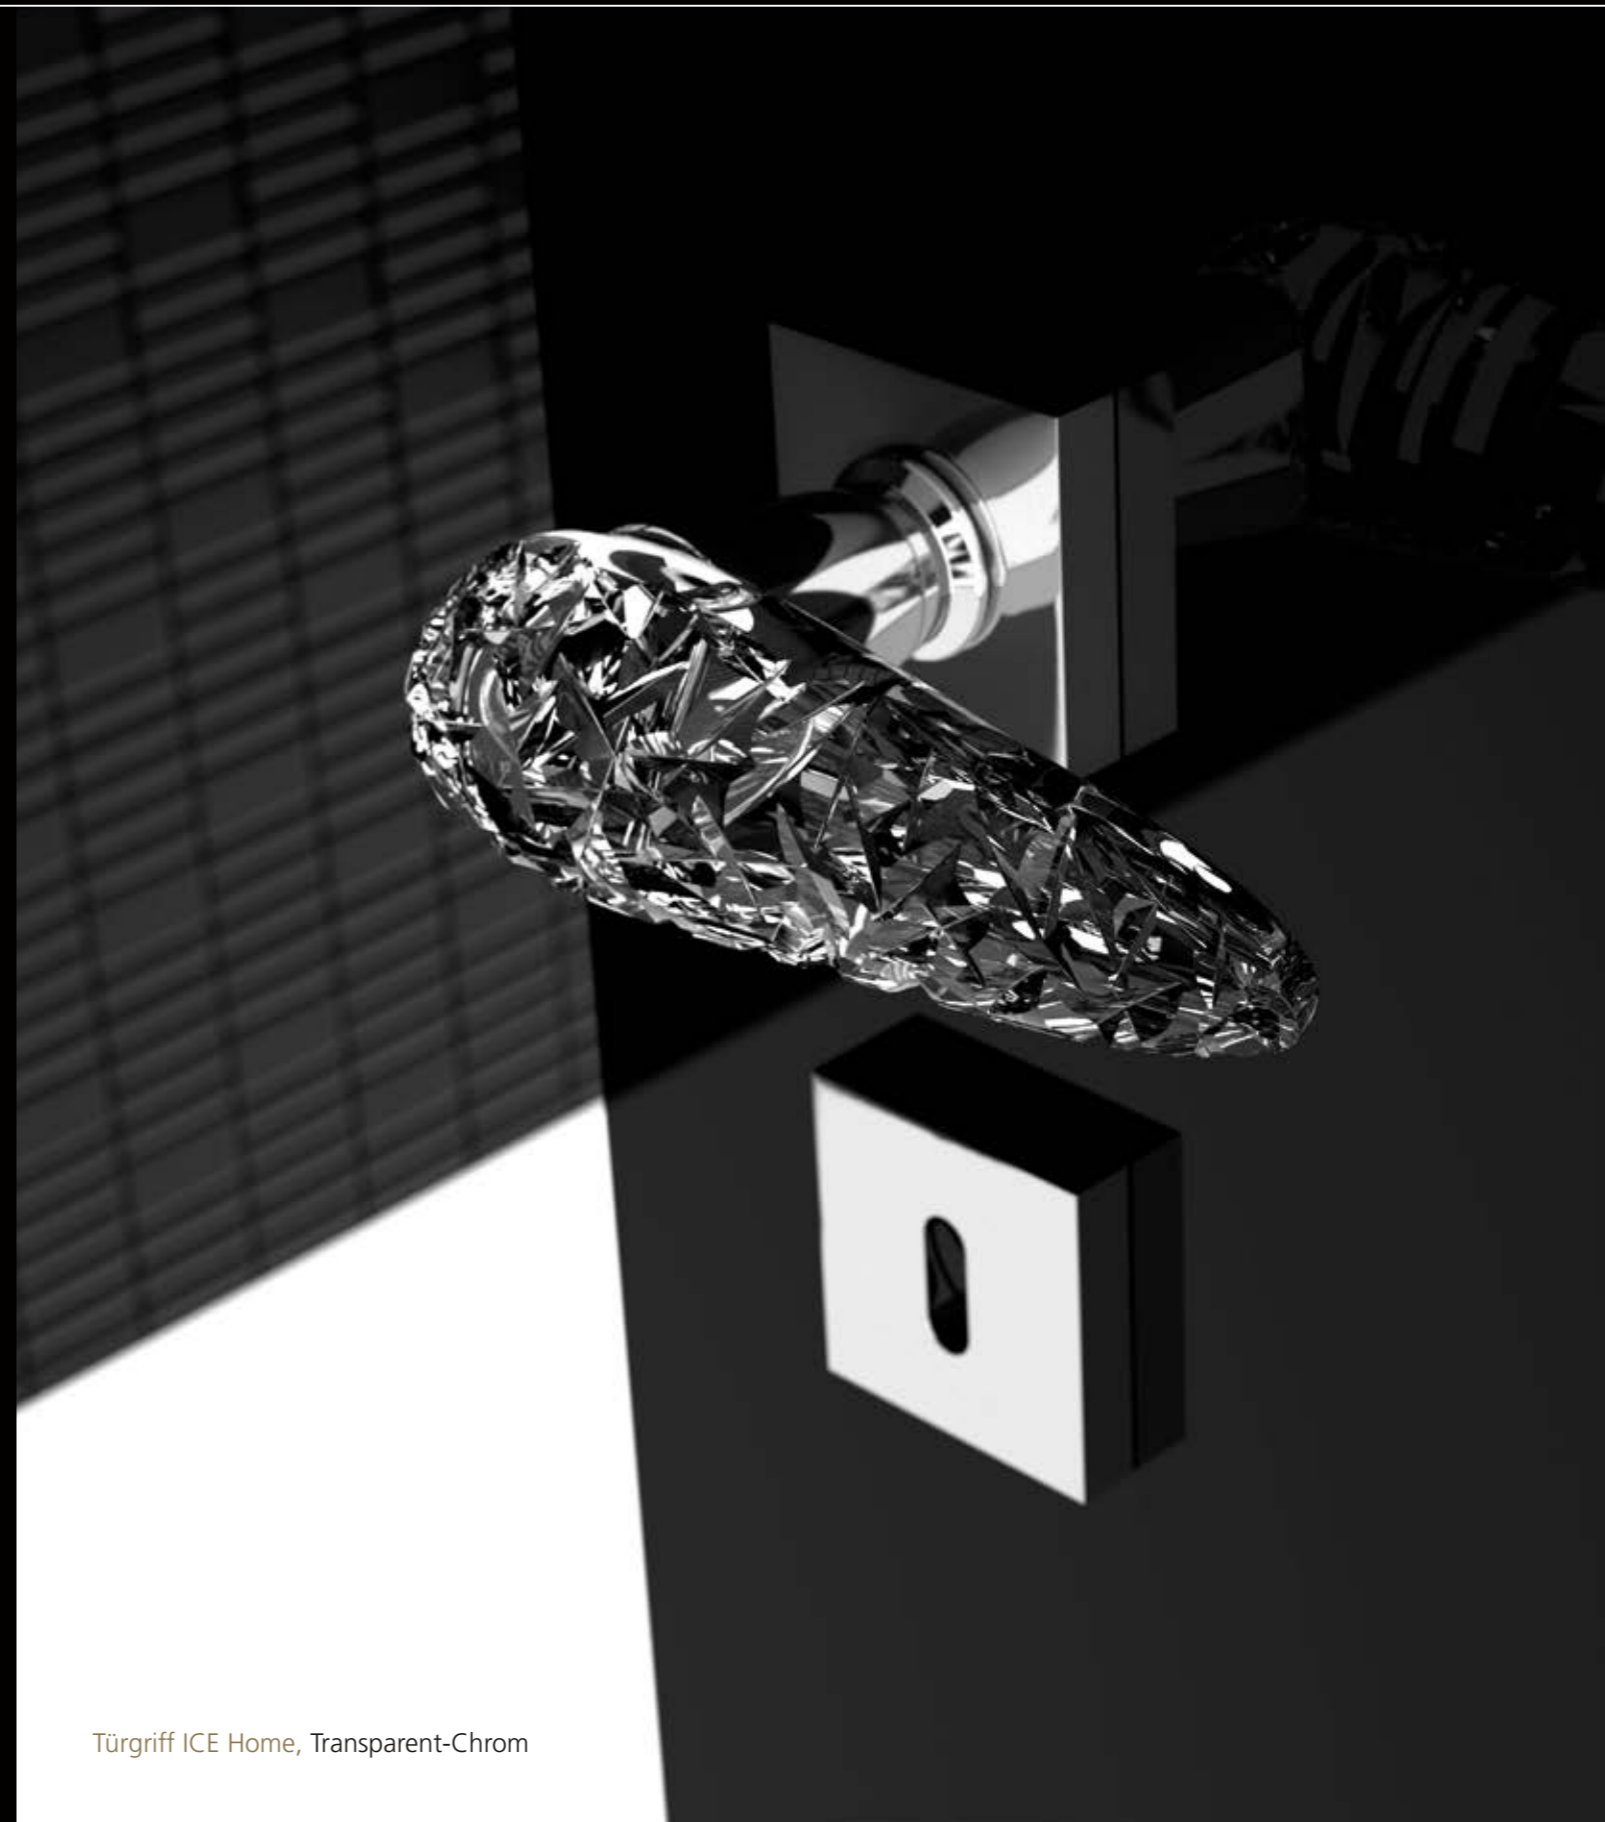

Entdecken Sie hier den Gesamtkatalog mit allen ARIUS HOME Produkten.

Verzaubere
Dein Zuhause.

ARIUS[®]
H O M E

Verzaubere Dein Zuhause.

Das ARIUS HOME Konzept umfasst Türgriffe, Möbelgriffe, Griffe für Glas-Duschabtrennungen sowie Kleiderhaken. Diese außergewöhnlichen Produkte können in Bezug auf Farbe, Form, Materialität und Stil untereinander und mit der gesamten Glass Design Produktpalette, also insbesondere Waschtischlösungen, kombiniert werden.