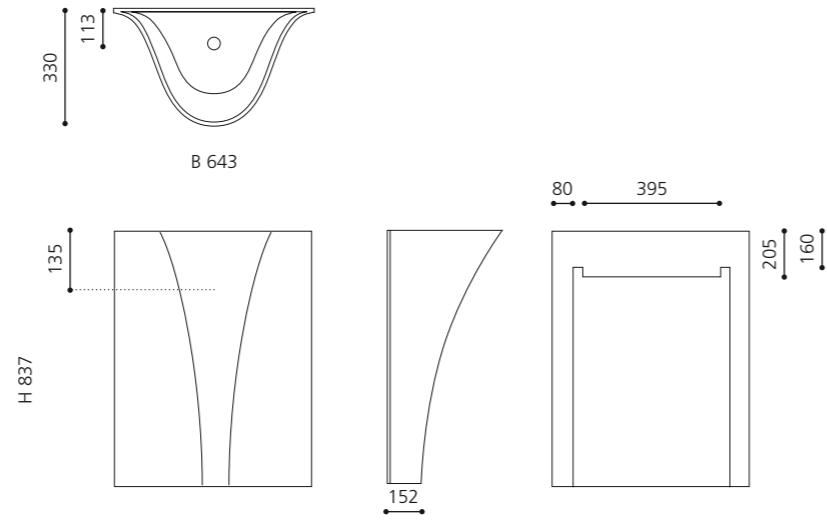

TEMPO

VetroFreddo®

- Material: VetroFreddo
- Gewicht: 21 kg
- Maße: B 643 x T 330 x H 837 mm

inkl. Ablaufventil Chrom bzw. Gold
flexibler Ablauf RACCORDO joint
zwingend erforderlich

Weiß matt
TEMPOPO01

Schwarz matt
TEMPOPO30