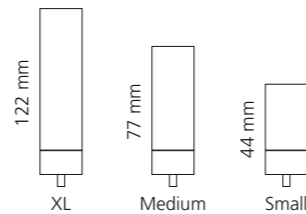

Ø 39
Kristallhandgriff zu Dornbracht MEM Seitenventilen
Alle technischen Informationen sind der Preisliste zu entnehmen.