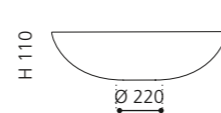

COCOON 34

- Material: TeknoForm
- Gewicht: 3,2 kg
- Maße: Ø 340 x H 160 mm
- Lochbohrung: Ø 45 mm

TeknoForm®

Ablaufventil
wird als Zubehör empfohlen

COCOON

- Material: TeknoForm
- Gewicht: 7,0 kg
- Maße: Ø 485 x H 290 mm
- Lochbohrung: Ø 45 mm

TeknoForm®

Ablaufventil
wird als Zubehör empfohlen

COCOON MATERIC

- Material: TeknoForm
- Gewicht: 6,4 kg
- Maße: Ø 485 x H 290 mm
- Lochbohrung: Ø 45 mm

TeknoForm®

Ablaufventil
wird als Zubehör empfohlen

COCOON LUX

- Material: TeknoForm
- Gewicht: 6,4 kg
- Maße: Ø 485 x H 290 mm
- Lochbohrung: Ø 45 mm

TeknoForm®

Ablaufventil
wird als Zubehör empfohlen

CIRCUS 50

- Material: TeknoForm
- Gewicht: 9,0 kg
- Maße: Ø 500 x H 110 mm
- Lochbohrung: Ø 45 mm

TeknoForm®

Ablaufventil
wird als Zubehör empfohlen

CIRCUS 43

- Material: TeknoForm
- Gewicht: 7,0 kg
- Maße: Ø 430 x H 140 mm
- Lochbohrung: Ø 45 mm

TeknoForm®

Basisring und Ablaufventil
werden als Zubehör empfohlen