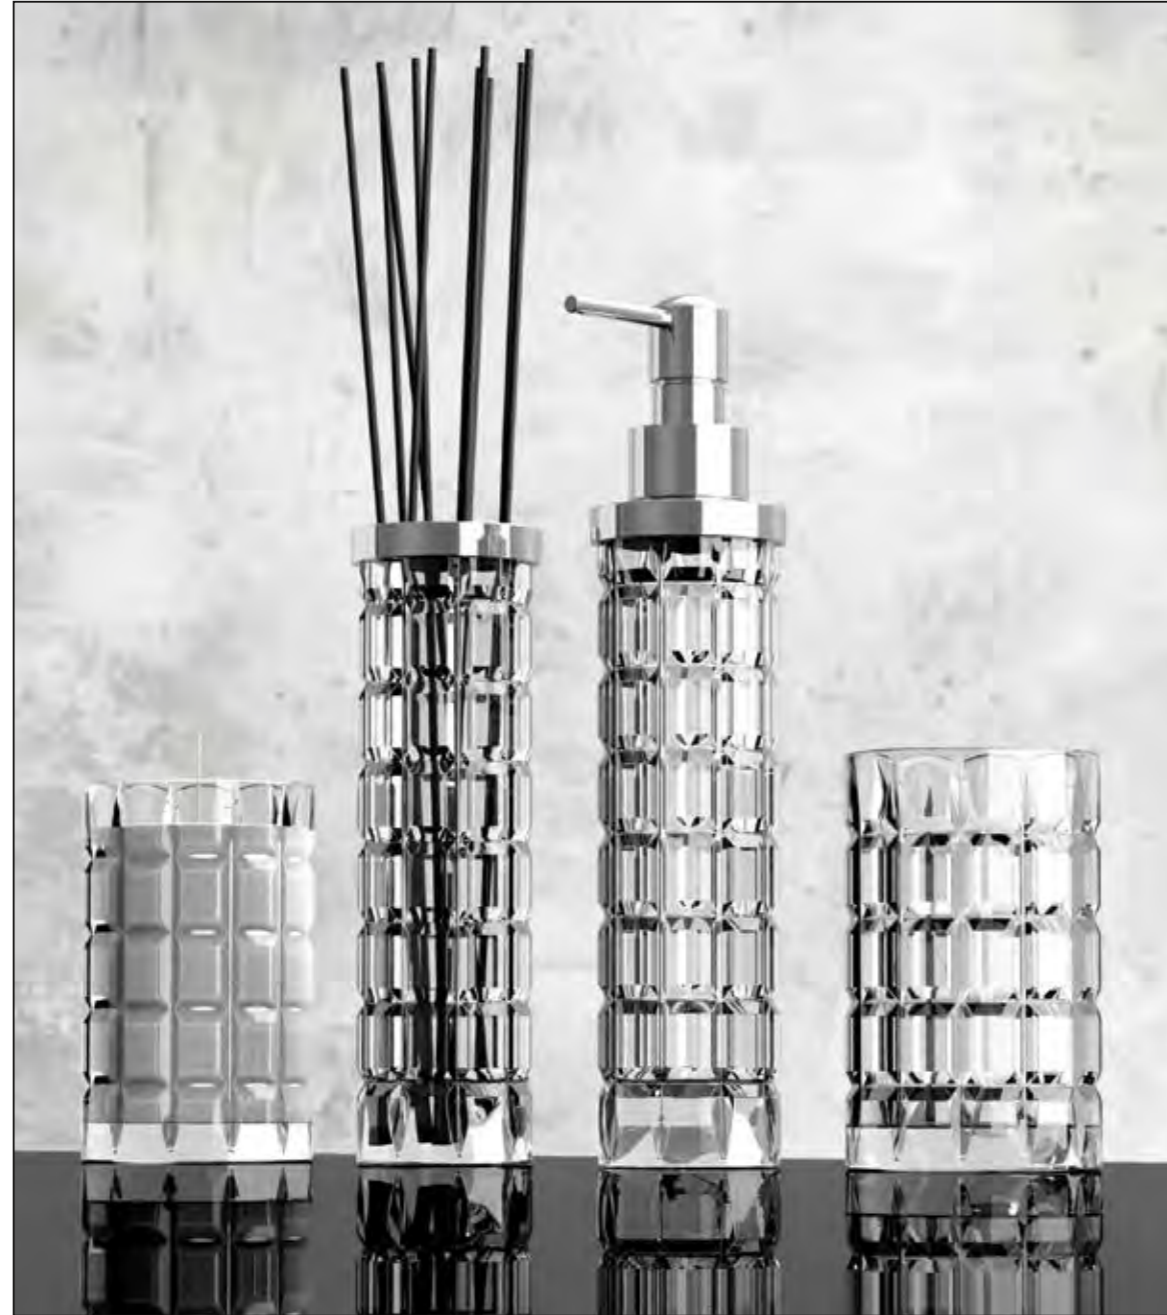

ARIA

ARIA UNO, Ablage mit Einsatz, Schwarz matt / Blattsilber

ARIA DUE, Ablage mit Becher und Seifenschale, Schwarz matt / Blattgold

ARIA TRE, Ablage, Altmessing

VALENTINO

VALENTINO, Transparent

VALENTINO, Schwarz