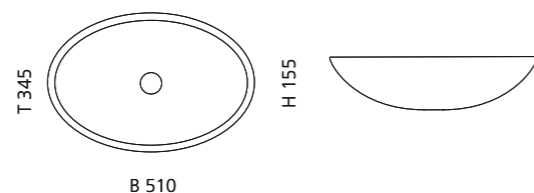

inkl. Ablaufventil
und Basisring Chrom

Transparent
ICEOVST01

Schwarz
ICEOVST30

ICE OVAL

- Material: Bleikristall 24%pb
- Gewicht: 6,8 kg
- Maße: B 510 x T 345 x H 155 mm
- Lochbohrung: Ø 45 mm

inkl. Ablaufventil
und Basisring Chrom