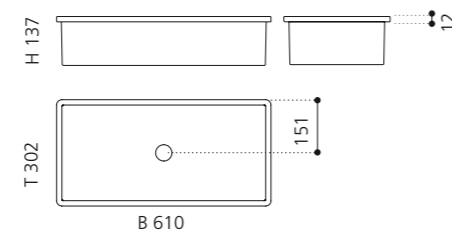

PLAY FL

- Material: VetroFreddo
- Gewicht: 11,5 kg
- Maße: B 604 x T 340 x H 120 mm
- Außschnittsmaß: 585 x 320 mm

ELLISSE FL SMALL

- Material: VetroFreddo
- Gewicht: 7,0 kg
- Maße: B 425 x T 315 x H 148 mm
- Außschnittsmaß: 402 x 293 mm