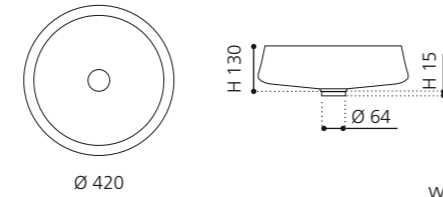

Ablaufventil
wird als Zubehör empfohlen

Silber
REVERSESL

Gold
REVERSEGD

Kupfer
REVERSECP

EXTÉ

- Material: Alumix
- Gewicht: 3,2 kg
- Maße: Ø 420 x H 145 mm
- Lochbohrung: Ø 45 mm

Alumix®

Ablaufventil
wird als Zubehör empfohlen