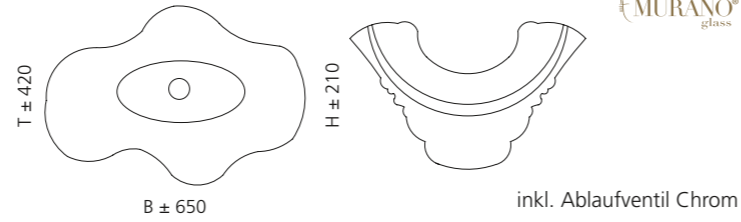

Rauchglas Transparent
LAGUNAT43

Blau Transparent
LAGUNAT42

ARTE UNO

- Material: Murano Glas
- Gewicht: 8,4 kg
- Maße: ca. B 650 x T 420 x 210 mm
- Lochbohrung: Ø 45 mm

Transparent / Gold
ARTEUNOFO

ARTE DUE