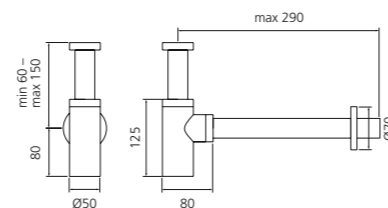

SPEZIALSIPHON FÜR METALLMÖBEL

- verkürzter Designsiphon für die optimale Kombination mit den Metallmöbel Serien
- Material: Messing
- Maße: T max 290 x H 140 – 230 mm

Chrom
SIFTF4

Gold
SIFTF3

Schwarz Matt
SIFTBL