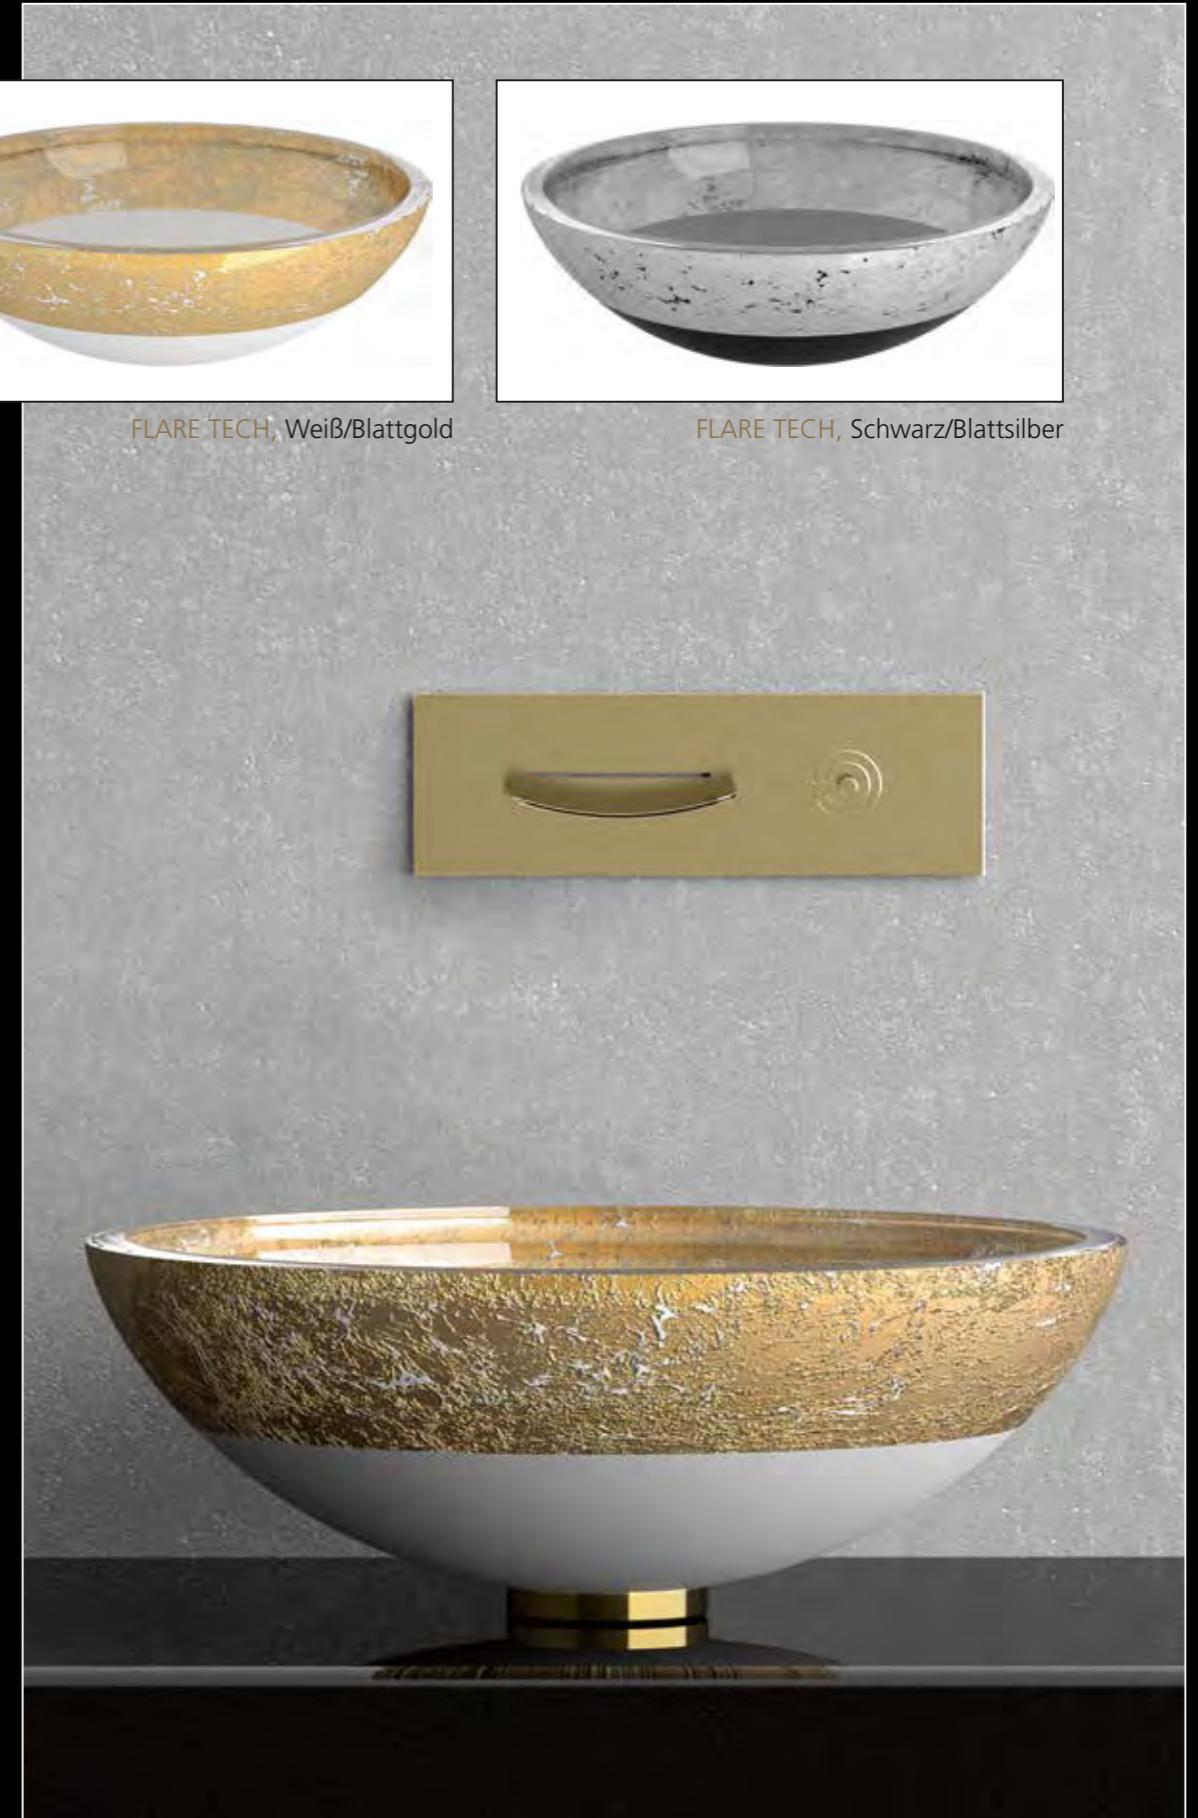

VENICE

VENICE, Silber-Schwarz

VENICE, Braun-Elfenbein

VENICE, Waschbecken aus Kristallglas, Gold-Silber

FLARE TECH

FLARE TECH, Weiß/Blattgold

FLARE TECH, Schwarz/Blattsilber

FLARE TECH, Waschbecken aus Kristallglas, Weiß / Blattgold