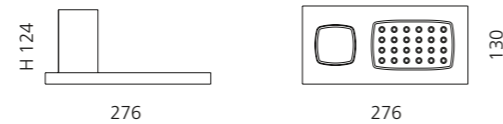

ROYAL 2 SEIFENABLAGE UND BECHER

- Ablage mit integrierter Seifenschale
- Material: Vetrofreddo und Becher Glas

ARIA UNO ABLAGE MIT EINSATZ

- Maße: B 300 x H 30 x T 140 mm
- Material: Metallablage (Edelstahl) mit Einleger aus VetroFreddo