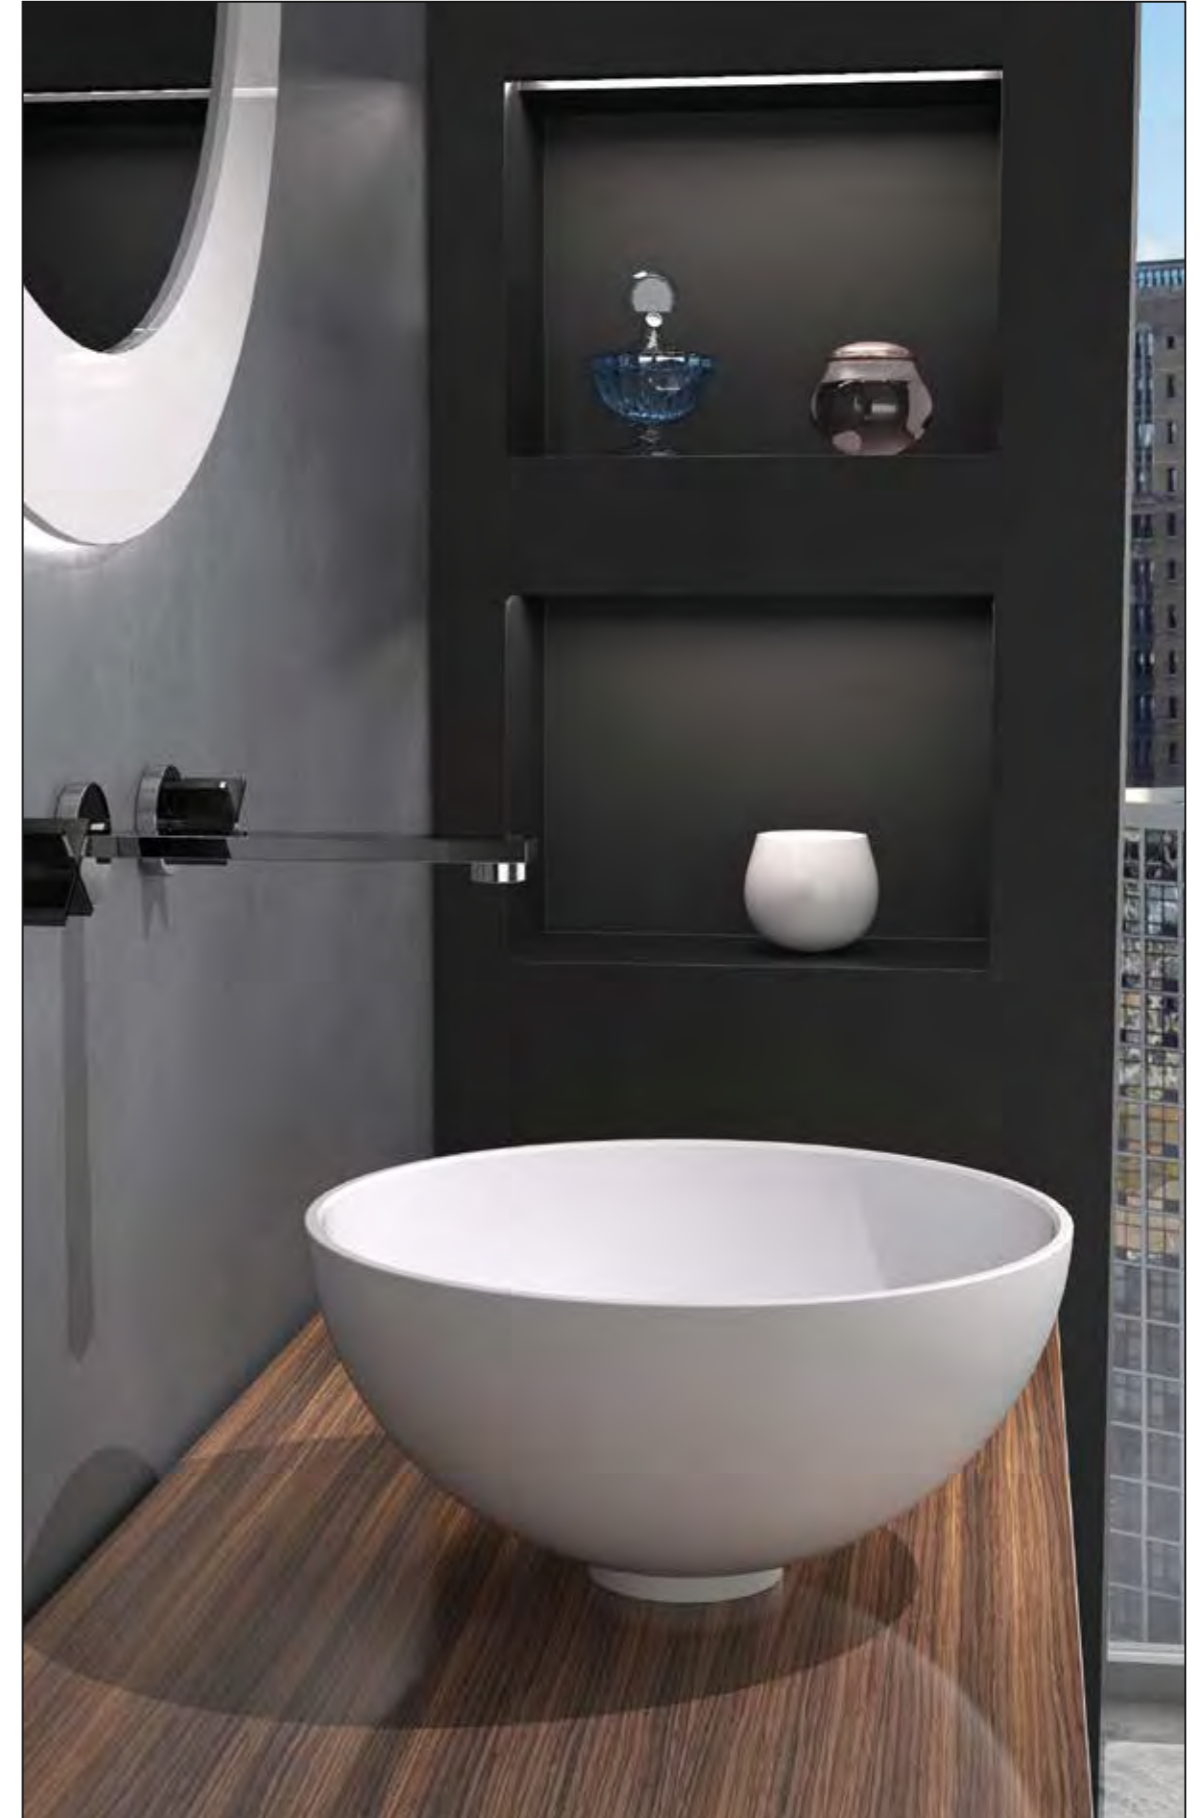

COCOON 34

COCOON 34, Waschbecken aus TeknoForm, Weiß matt