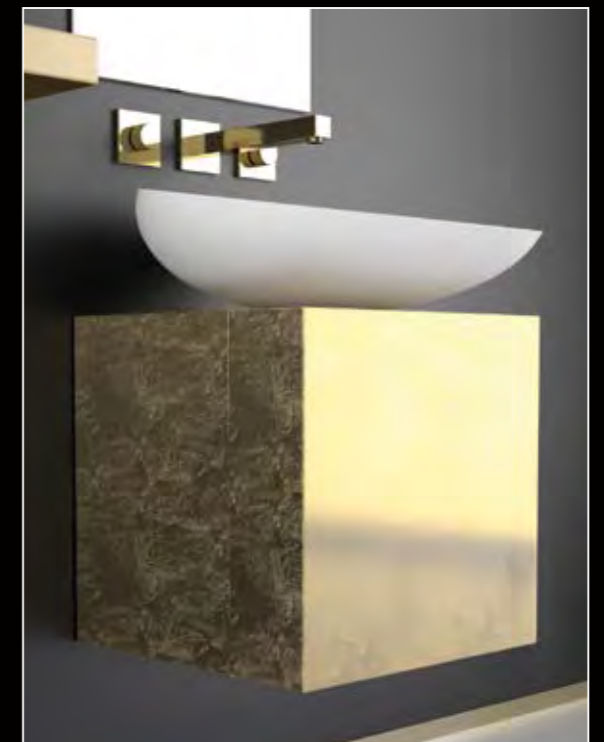

KOIN MEDIO

KOIN MEDIO, Waschtischunterschrank, Platin / RHO Waschbecken aus Pert, Platin gebürstet

KOIN MEDIO, Lack weiß / RHO, Waschbecken Platin gebürstet

KOIN MEDIO, Edelstahl-Optik / RHO, Waschbecken Edelstahl gebürstet

CUBUS

CUBUS, Lack Schwarz

CUBUS, Lack Weiß

CUBUS, Blattauflage Silber

CUBUS, Blattauflage Gold

MONNALISA PRESTIGE

MONNALISA PRESTIGE, Design-Waschplatz, Schwarz / Platin
FLOWER Waschbecken aus Pert, Ferrarirot
Weitere Aufsatzbecken aus dem Sortiment von GlassDesign können kombiniert werden.