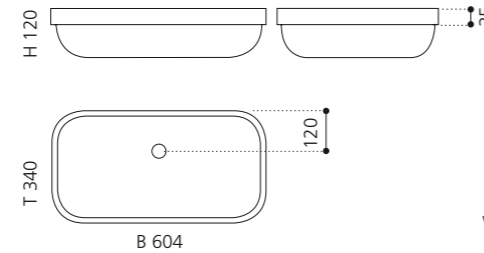

PLAY FL

- Material: VetroFreddo
- Gewicht: 11,5 kg
- Maße: B 604 x T 340 x H 120 mm
- Außschnittsmaß: 585 x 320 mm

ELLISSE FL SMALL

- Material: VetroFreddo
- Gewicht: 7,0 kg
- Maße: B 425 x T 315 x H 148 mm
- Außschnittsmaß: 402 x 293 mm