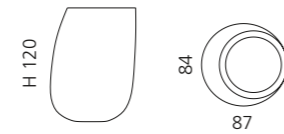

METROPOLE SEIFENSPENDER

- Seifenspender
- Material: VetroFreddo
- Pumpe: Chrom

NAVY SEIFENSCHALE

- Seifenschale
- Material: VetroFreddo

NAVY BECHER

- Becher
- Material: VetroFreddo

NAVY SEIFENSPENDER

- Seifenspender
- Material: VetroFreddo
- Pumpe: Chrom

KLEISS BECHER

- Becher
- Material: VetroFreddo