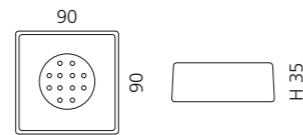

GRAFFITI BECHER

- Becher
- Material: Glas