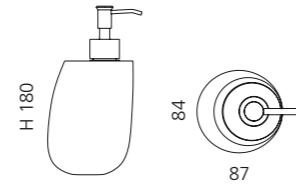

Mokka matt
KL01PO33

Cognac matt
KL01PO35

KLEISS SEIFENSPENDER

- Seifenspender
- Material: VetroFreddo
- Pumpe: Chrom

Weiß matt
KL03PO01F4

Schwarz matt
KL03PO30F4

Mokka matt
KL03PO33F4

Cognac matt
KL03PO35F4