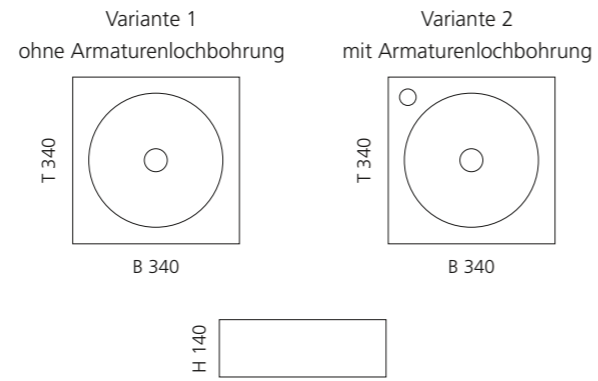

Rot matt
NETTO34

Cognac
NETTO35

Schwarz matt
NETPO30

Silber (Blattauflage 3D)
NETFA

Gold (Blattauflage 3D)
NETFO

Kupfer (Blattauflage 3D)
NETFR

ONE

- Material: VetroFreddo
- Gewicht: 7,5 kg
- Maße: B 340 x T 340 x H 140
- Lochbohrung: Ø 45 mm
- Armaturenlochbohrung kann links und rechts genutzt werden
- passendes Möbelprogramm: ONE plus