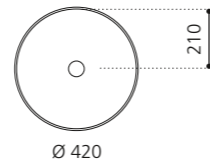

innen Weiß matt /
außen Gold matt
TOMMYGDW

TOMMY METROPOLE

Variante 1: Wandablauf

Variante 2: Bodenablauf

VetroFreddo®

- Material: VetroFreddo
- Gewicht: 28,0 kg
- Maße: Ø 420 x H 870 mm

inkl. Ablaufventil Chrom
bzw. Schwarz matt
Variante 1 Wandablauf: flexibler
Ablauf RACCORDO joint
zwingend erforderlich
Variante 2 Bodenablauf:
Lieferung inkl. Spezialablauf