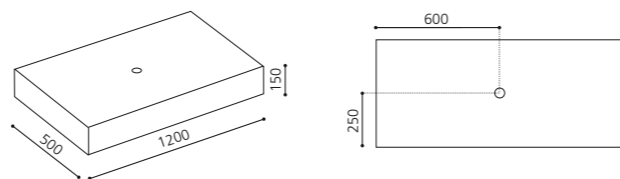

SINTESI – 1200 MM

- Konsolenplatte für Aufsatzbecken
- Maße: B 1200 x T 500 x H 150 mm
- inkl. Lochbohrung für Becken: 45 mm