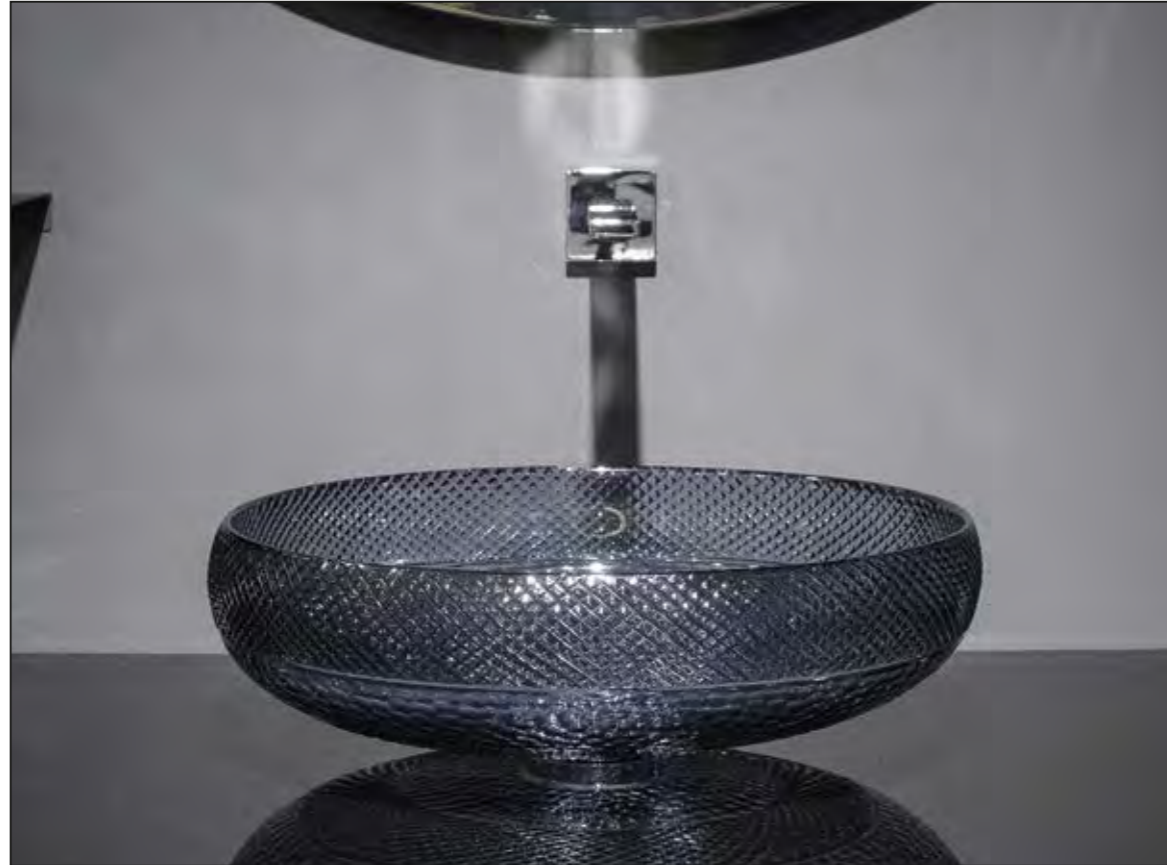

RAMADA, Transparent

RAMADA, Waschbecken aus Bleikristall 24%pb, Transparent

RAMADA LUX, Gold
Griffe: LYRIC RAMADA,
Transparent-Gold / Chrom

RAMADA LUX, Waschbecken aus Bleikristall 24%pb, Gold

SCENIC

SCENIC, Waschbecken aus Bleikristall 24%pb, Gewittergrau