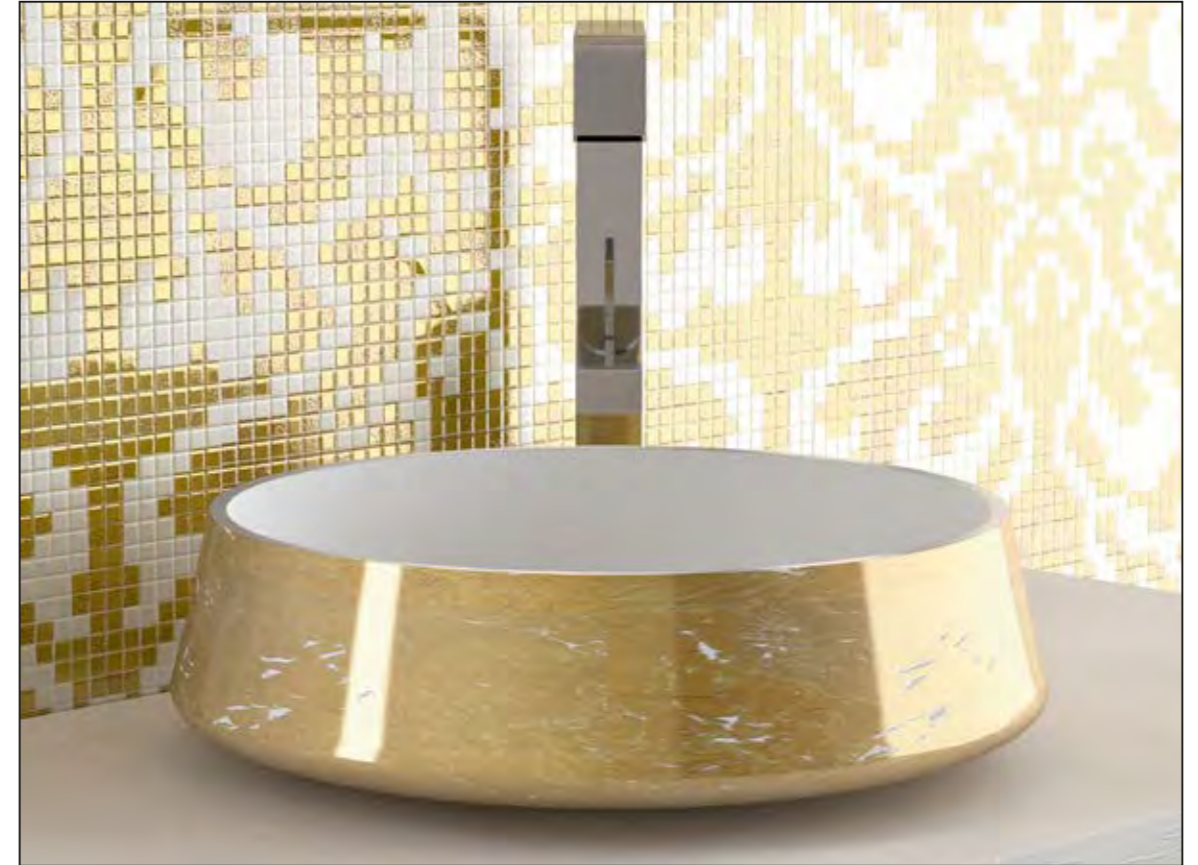

EXTÉ LUX, Waschbecken aus Alumix, Alumix Weiß / Blattauflage Gold