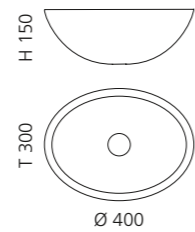

- Material: TeknoForm
- Gewicht: 5,8 kg
- Maße: B 400 x T 300 x H 150 mm
- Lochbohrung: Ø 45 mm

TeknoForm®
 außen Travertin Struktur /
 innen glatt
 Ablaufventil
 wird als Zubehör empfohlen

Travertino Weiß
OVALST01