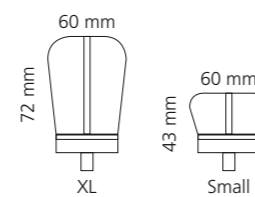

XL & Small
Kristallhandgriff zu Dornbracht MEM Seitenventilen
Alle technischen Informationen sind der Preisliste zu entnehmen.