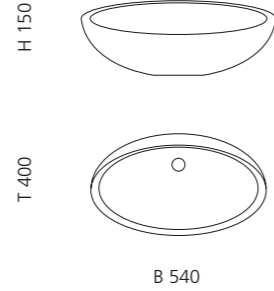

KOOL MAX

- Material: VetroFreddo
- Gewicht: 6,5 kg
- Maße: B 540 x T 400 x H 150 mm
- Lochbohrung: Ø 45 mm