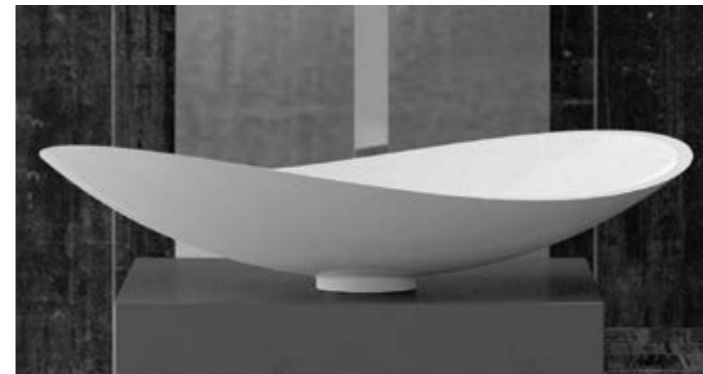

Pert® polimero tecnologico

Pert® ist ein technisches Polymer, aus verschiedenen Spezialkunststoffen, welches geringes Gewicht mit hoher mechanischer Widerstandsfähigkeit kombiniert. Es ist dadurch insbesondere für die Einsatzbereiche geeignet, in denen ein geringes Gewicht von Bedeutung ist, zB. bei Booten, Yachten, Flugzeugen, Wohnmobilen. Die Flexibilität des Material ermöglicht auch die Realisierung anspruchsvoller Design-Ideen mit Präziser Formgebung bei einer großen Farbvielfalt.