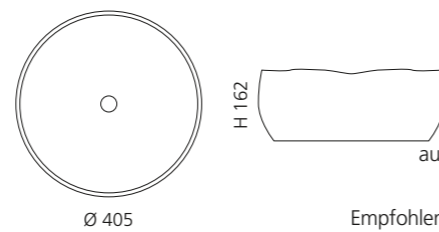

Terra di SIENA

Das Piletta Ablaufventil ist
aufgrund der handgetöpften
Form zwingend erforderlich.

Weiß
MODE40RWT

Sand
MODE40RSN

Vulcano
MODE40RVL

MODE LUX

- Material: Terra di Siena
- Gewicht: 7,7 kg
- Maße: Ø 405 x H 162 mm
- Lochbohrung: Ø 45 mm