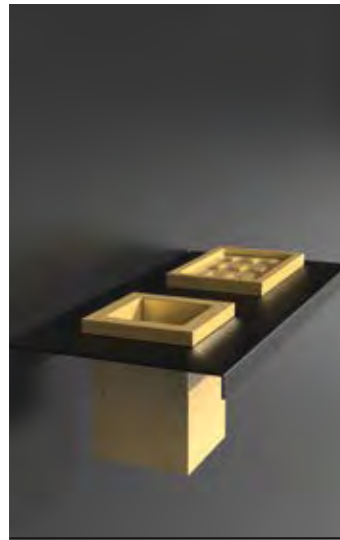

ROYAL 2 SEIFENABLAGE UND BECHER

- Ablage mit integrierter Seifenschale
- Material: Vetrofreddo und Becher Glas

ARIA UNO ABLAGE MIT EINSATZ

- Maße: B 300 x H 30 x T 140 mm
- Material: Metallablage (Edelstahl) mit Einleger aus VetroFreddo

ARIA DUE ABLAGE MIT SEIFEN- SCHALE UND BECHER

- Maße: B 300 x H 93 x T 140 mm
- Material: Metallablage (Edelstahl)
Becher und Seifenablage: VetroFreddo

Schwarz matt / Weiß matt
ARIA2NOPO01

Weiß matt / Schwarz matt
ARIA2BOPO30