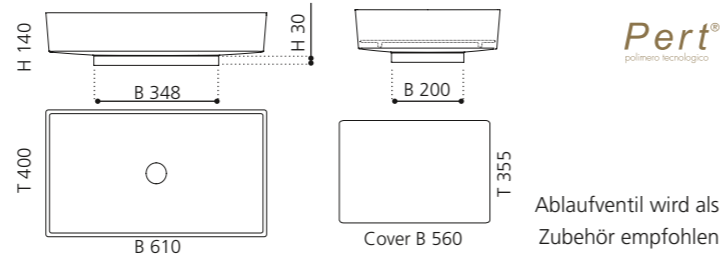

Schwarz Starlight (Glitzereffekt)
FOURLH30

Weiß Starlight (Glitzereffekt)
FOURLH01

Champagner Starlight (Glitzereffekt)
FOURLH05

Grau Starlight (Glitzereffekt)
FOURLH43

BLADE VISION

- Material: Pert
- Gewicht: 8,5 kg
- Maße: B 610 x T 400 x H 140 mm
- Maße Cover: B 560 x T 355 mm
- Lochbohrung: Ø 45 mm