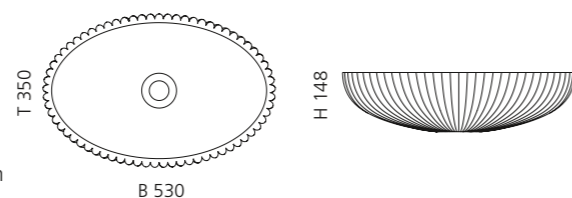

inkl. Ablaufventil
und Basisring Chrom