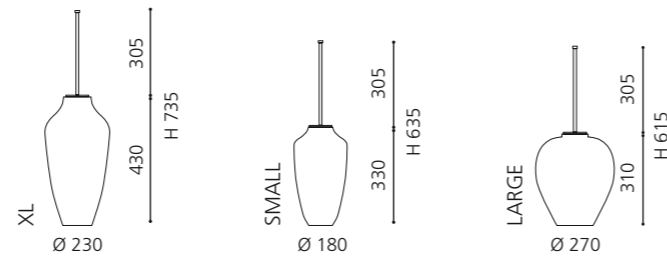

XL
Transparent/Chrom
OPERAXLT01F4
Transparent/Gold
OPERAXLT01F3

SMALL
Transparent/Chrom
OPERAST01F4
Transparent/Gold
OPERAST01F3

LARGE
Transparent/Chrom
OPERALT01F4
Transparent/Gold
OPERALT01F3