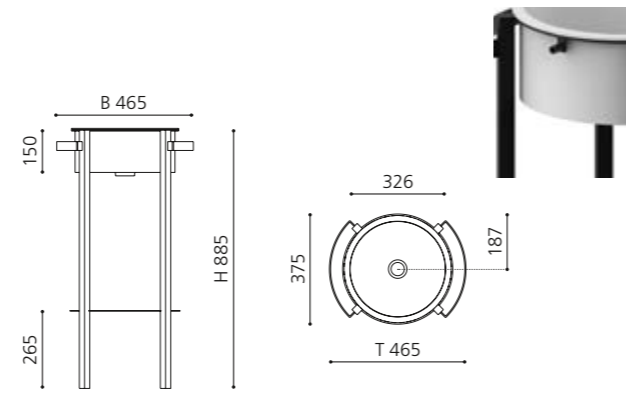

Ablaufventil kurz und Spezial Designsiphon sind als Anschlusszubehör erforderlich

TONDO plus

- Handwaschbecken mit Untergestell
- Waschtisch TONDO Ø 365 mm Weiß, Schwarz, Silber oder Gold
- Material Waschtisch: VetroFreddo
- Metallmöbel mit integrierter Ablage und Handtuchhaltern
- Maße: B 465 x T 375 x H 885 mm
- Material Möbel: Metall beschichtet in Schwarz matt, Weiß matt oder Alt Messing