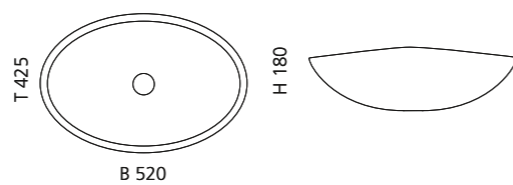

INFINITY OVER

- Material: VetroFreddo
- Gewicht: 4,3 kg
- Maße: B 520 x T 425 x H 180 mm
- Lochbohrung: Ø 45 mm