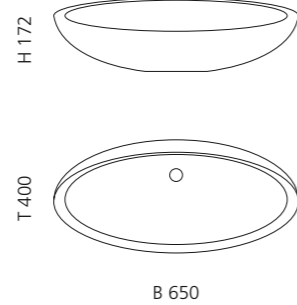

KOOL XL

- Material: VetroFreddo
- Gewicht: 7 kg
- Maße: B 650 x T 400 x H 172 mm
- Lochbohrung: Ø 45 mm