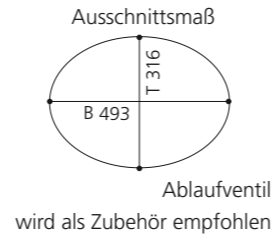

ELLISSE FL LARGE

- Material: VetroFreddo
- Gewicht: 8,5 kg
- Maße: B 510 x T 336 x H 148 mm
- Außschnittsmaß: 493 x 316 mm