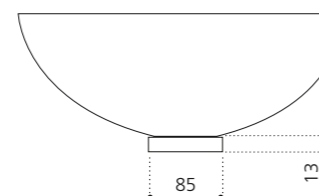

Rosé-Gold
ANF10

ANELLO BASISRING NO.2

- Für die Modelle Luna Oval und Metropole Oval
- Material: Messing
- Maße: Ø 85 x H 13 mm

Chrom
ANF4.FL

Gold
ANF3.FL

ANELLO BASISRING NO.3

- Für die Modelle Luna Katino, Metropole Katino, Drop Katino, Vento und Marea.
- Einsetzbar für die Florence Glass Atelier Aufsatzbecken mit 34 cm Durchmesser
- Material Messing
- Maße: Ø 85 x H 13 mm