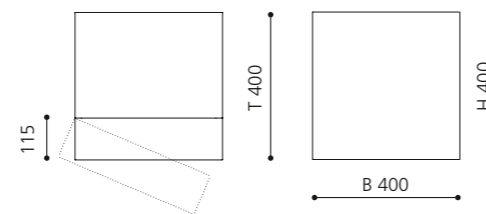

KOIN MEDIO

- Waschtischunterschrank für RHO Aufsatzbecken
- Material: MDF, Lack Weiß / Schwarz / Edelstahloptik / Platin
- Glasabdeckung: Schwarz bzw. Weiß
- ohne RHO Aufsatzbecken
- Maße: B 410 x T 535 x H 430 mm

Zu diesem Waschtischunterschrank kann ausschließlich das RHO Aufsatzbecken kombiniert werden. Auswahl der Becken-Farben s. Seiten Seite 274 und 275.

CUBUS

- Waschtischunterschrank
- Material: MDF, Lack Schwarz / Lack Weiß / Blattgold / Blattsilber
- Stauraumtür mit integrierten Glasablagen
- ohne Aufsatzbecken
- inkl. Lochbohrung für Aufsatzbecken
- Maße: B 400 x T 400 x H 400 mm

Empfohlenes Aufsatzbecken: KOOL

Aufsatzbecken mit einem Durchmesser bis zu 40 cm bzw. einer Tiefe bis 40 cm können kombiniert werden. Ausschließlich mit Wandarmatur kombinierbar.

MONNALISA PRESTIGE

- Design-Waschplatz mit integriertem Spiegel
- Spiegelrahmen: Prestige
- Material: MDF, Lack Schwarz oder Weiß
- Spiegelrahmen und Schrankbeine: Lack Platin oder Silber
- ohne Aufsatzbecken
- inkl. Lochbohrung für Aufsatzbecken
- inkl. Armaturenlochbohrung
- Griff: Kristallglas Serie FIORE
- Griff: Transparent / Chrom
- Maße: B 720 x T 490 x H 2055 mm

Aufsatzbecken mit einem Durchmesser bis 42 cm können kombiniert werden.