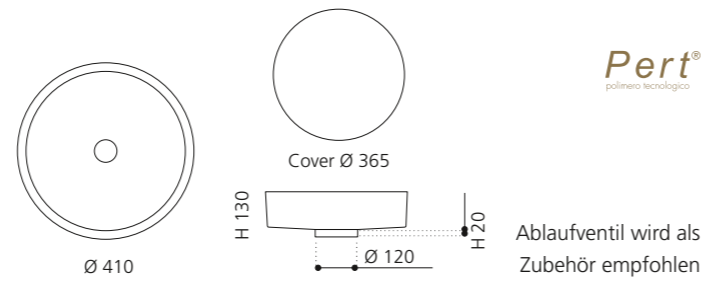

Ablaufventil wird als Zubehör empfohlen