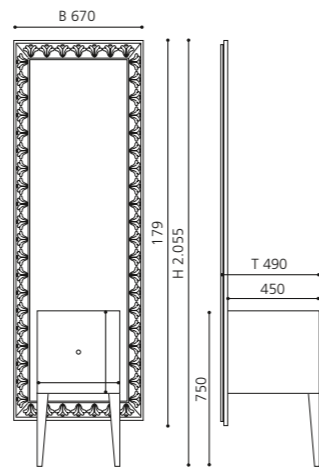

MONNALISA CLASS

1. Design-Waschplatz mit integriertem Spiegel
   - Spiegelrahmen: Class
   - Material: MDF, Lack Schwarz oder Weiß
   - Spiegelrahmen und Schrankbeine: Blattgold oder Blattsilber
   - ohne Aufsatzbecken
   - inkl. Lochbohrung für Aufsatzbecken
   - inkl. Armaturenlochbohrung
   - Griff: Kristallglas Serie SFERA Transparent / Gold oder Chrom
   - Maße: B 670 x T 490 x H 2055 mm
2. Aufsatzbecken mit einem Durchmesser bis 42 cm können kombiniert werden.

MONNALISA FLORENCE

1. Design-Waschplatz mit integriertem Spiegel
   - Spiegelrahmen: Florence
   - Material: MDF, Lack Schwarz oder Weiß
   - Spiegelrahmen und Schrankbeine: Blattgold oder Blattsilber
   - ohne Aufsatzbecken
   - inkl. Lochbohrung für Aufsatzbecken
   - inkl. Armaturenlochbohrung
   - Griff: Kristallglas Serie SFERA Transparent / Gold oder Chrom
   - Maße: B 670 x T 490 x H 2055 mm
2. Aufsatzbecken mit einem Durchmesser bis 42 cm können kombiniert werden.

SINTESI – 800 MM

- Konsolenplatte für Aufsatzbecken
- Maße: B 800 x T 500 x H 150 mm
- inkl. Lochbohrung für Becken: 45 mm

SINTESI – 1000 MM

- Konsolenplatte für Aufsatzbecken
- Maße: B 1000 x T 500 x H 150 mm
- inkl. Lochbohrung für Becken: 45 mm

SINTESI – 1200 MM

- Konsolenplatte für Aufsatzbecken
- Maße: B 1200 x T 500 x H 150 mm
- inkl. Lochbohrung für Becken: 45 mm