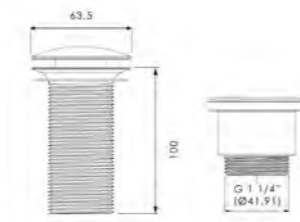

PILETTA CLIK CLAK

- verschließbares Ablaufventil
- Nicht einsetzbar für die Metallbadmöbel
- Nicht kombinierbar mit Basisringen
- Material: Messing
- Maße: Ø 63,5 x H 100 mm

ACHTUNG:
Verschließbare Ablaufventile dürfen nicht mit Becken ohne Überlauf kombiniert werden, wenn das Bad keinen Bodenablauf hat.