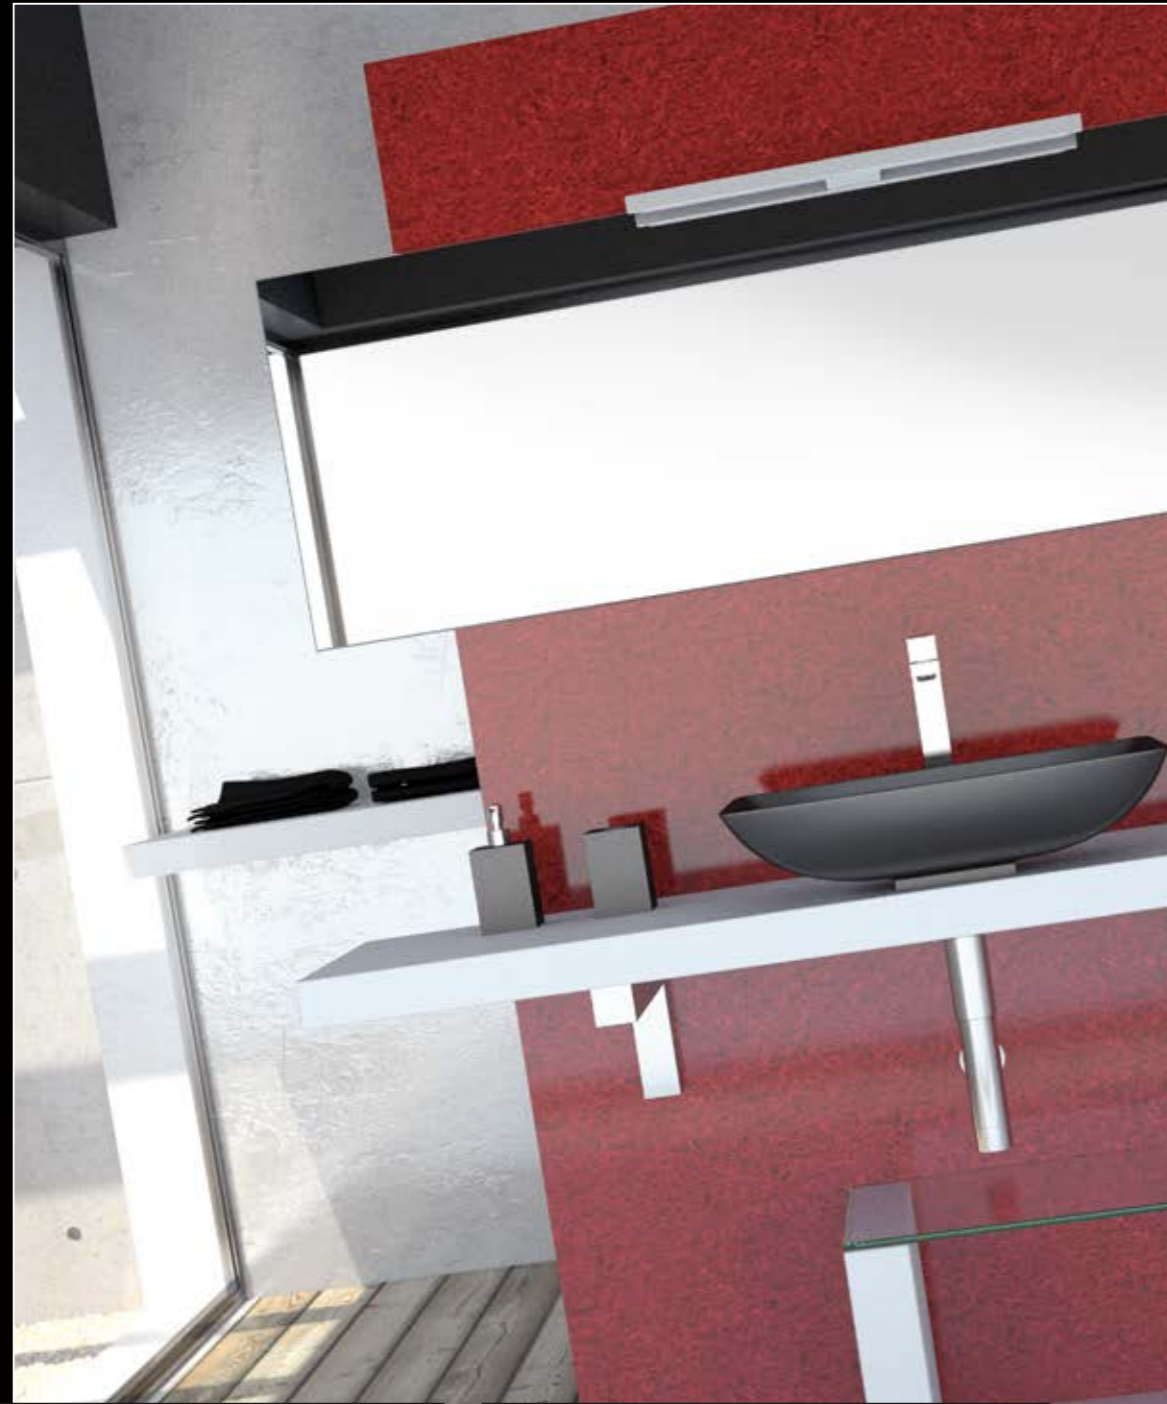

NET, Weiss matt