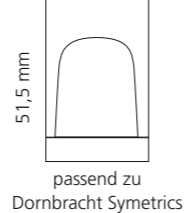

Anthrazit

Bronze

Platin

Weitere Metropole Farben auf Anfrage verfügbar

LYRIC

- Kristallhandgriff 24% pb
- Griffboden in Chrom, Schwarz matt oder Platin matt
- 2er Set

Kristallhandgriff zu Dornbracht Deque bzw. Symetrics Seitenventilen