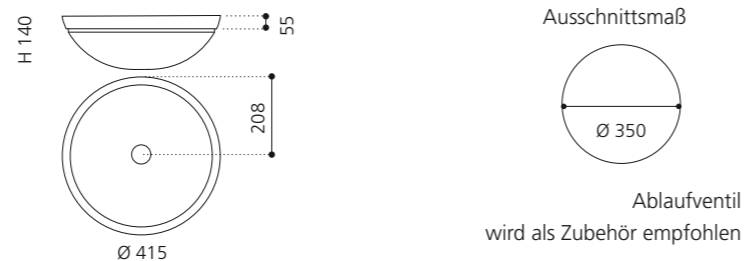

Weiß matt
KOOLXLFLPO01

Schwarz
KOOLXLFLPO30

Silber (Blattauflage 3D)
KOOLXLFLFA

Gold (Blattauflage 3D)
KOOLXLFLFO

CIRCUS 43 FL

- Material: TeknoForm
- Gewicht: 6,8 kg
- Maße: Ø 415 x H 140 mm
- Außschnittsmaß: Ø 350 mm