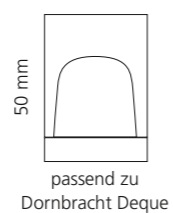

Anthrazit

Bronze

Platin

Weitere Metropole Farben auf Anfrage verfügbar

LYRIC

- Kristallhandgriff 24% pb
- Griffboden in Chrom, Schwarz matt oder Platin matt
- 2er Set

Kristallhandgriff zu Dornbracht Deque bzw. Symetrics Seitenventilen