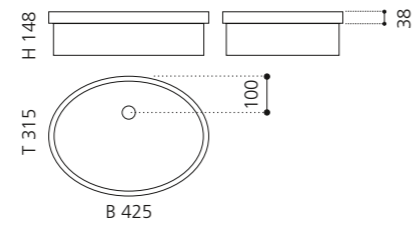

PLAY FL

- Material: VetroFreddo
- Gewicht: 11,5 kg
- Maße: B 604 x T 340 x H 120 mm
- Außschnittsmaß: 585 x 320 mm

ELLISSE FL SMALL

- Material: VetroFreddo
- Gewicht: 7,0 kg
- Maße: B 425 x T 315 x H 148 mm
- Außschnittsmaß: 402 x 293 mm