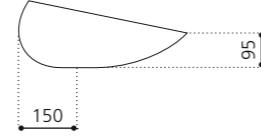

KOOL MAX

- Material: VetroFreddo
- Gewicht: 6,5 kg
- Maße: B 540 x T 400 x H 150 mm
- Lochbohrung: Ø 45 mm