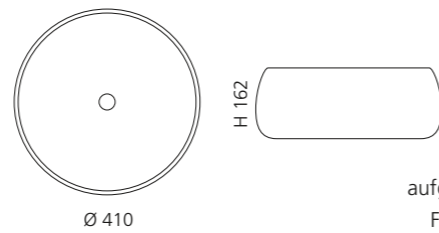

Terra di SIENA

Das Piletta Ablaufventil ist
aufgrund der handgetöpften
Form zwingend erforderlich.
Empfohlene Oberfläche: Schwarz matt

Bronze
MODE40GMBZ

Silber
MODE40GMSL

Gold
MODE40GMGD

POLO

- Material: Terra di Siena
- Gewicht: 7,7 kg
- Maße: Ø 410 x H 162 mm
- Lochbohrung: Ø 45 mm