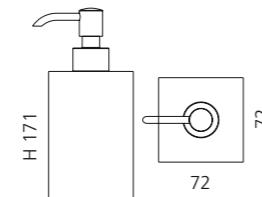

KLEISS BECHER

- Becher
- Material: VetroFreddo