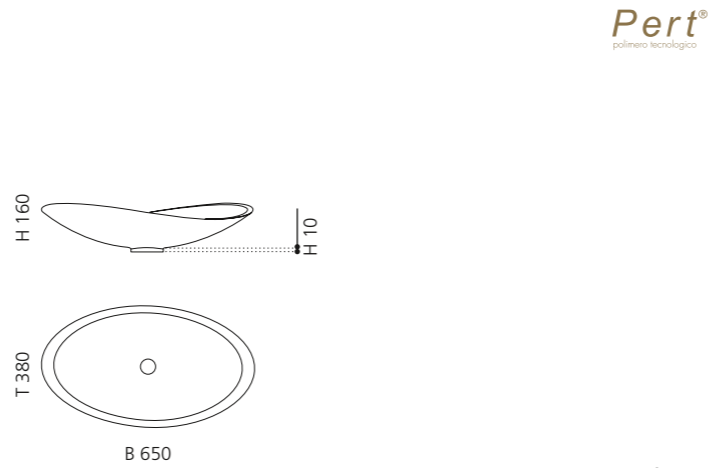

- Material: Pert
- Gewicht: 3,3 kg
- Maße: B 650 x T 380 x H 160cm
- Lochbohrung: Ø 45 mm

Ablaufventil
wird als Zubehör empfohlen

Pert®
polimero tecnologico