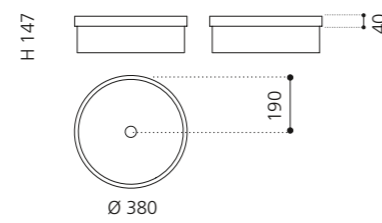

ELLISSE FL XL

- Material: VetroFreddo
- Gewicht: 10,3 kg
- Maße: B 545 x T 407 x H 147 mm
- Außenschnittsmaß: 524 x 386 mm

TONDO FL

- Material: VetroFreddo
- Gewicht: 8,0 kg
- Maße: Ø 380 x H 147 mm
- Außenschnittsmaß: Ø 360 mm

LUMIERE COMPOSITION

- Waschtischsäule
- Material: MDF, Lack Schwarz
- Glasauflage: schwarz
- inkl. VILLA Bleikristallglasbecken 24%pB
- inkl. LED Beleuchtungsset
- Maße ohne Beckenhöhe: Ø 330 x H 685 mm
- Stromanschluss muss bauseits vorgesehen werden