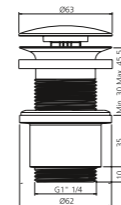

ANELLO BASISRING NO.3

- Für die Modelle Luna Katino, Metropole Katino, Drop Katino, Vento und Marea.
- Einsetzbar für die Florence Glass Atelier Aufsatzbecken mit 34 cm Durchmesser
- Material Messing
- Maße: Ø 85 x H 13 mm

SONDERBESCHICHTUNG FÜR ANELLO BASISRINGE

Die Anello Basisringe können in Kooperation mit der Firma Roos&Roos in Sonderoberflächen beschichtet werden.

RAL Oberflächen
ANF4BESHPG1

Galvanische Oberflächen
ANF4BESHPG2

Cyprum / Gold
ANF4BESHPG3

RACCORDO JOINT

- Ablauf für Standwaschtische erforderlich für die Serien: Flower Evolution, Tommy, Metropole, TomTom2 und Tempo
- Material: Kunststoff
- Maße: L 500 mm; Anschluss Ø 32 mm

RACCORDO Joint flexible Ablaufverbindung für wandgebundene Standwaschtische, Verbindung vom Ablaufventil zum UP-Siphon

BADEWANNEN ABLAUFVENTIL

- mit Überlauf (verschließbar) erforderlich für die Badewannen: Roma Style, Flower Style und Mini Style
- Material: Kunststoff
- Maße: flexibler Schlauch mit Ø 34 mm

ABLAUFVENTIL FÜR METALLBADMÖBEL UND EINBAUWASCHBECKEN

- verkürztes Ablaufventil für die Kombination mit den Metallbadmöbel Serien
- Material: Messing
- Maße: Ø 70 x H 60 mm

SPEZIALSIPHON FÜR METALLMÖBEL

- verkürzter Designsiphon für die optimale Kombination mit den Metallmöbel Serien
- Material: Messing
- Maße: T max 290 x H 140 – 230 mm