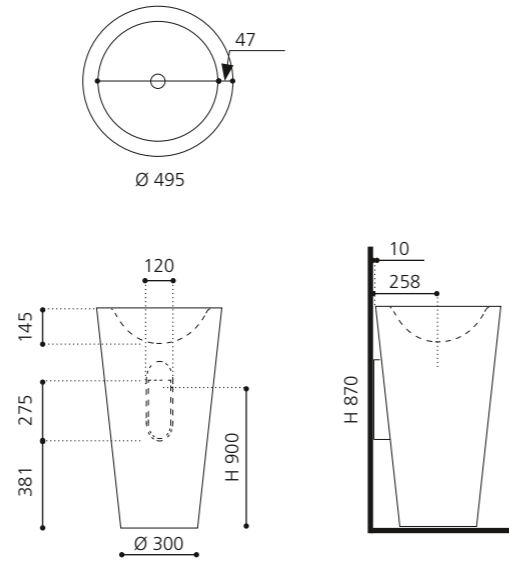

- Material: VetroFreddo
- Gewicht: 23,0 kg
- Maße: Ø 495 x H 870 mm

inkl. Ablaufventil Chrom flexibler Ablauf RACCORDO joint zwingend erforderlich

VetroFreddo®