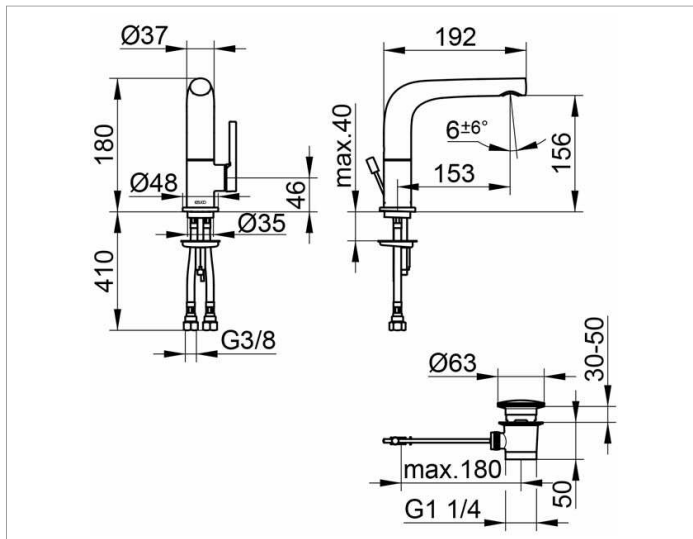

Edition 400
51505010000 Einhebel-Waschtischmischer 150

PRODUKT

ZEICHNUNG

PRODUKTBESCHREIBUNG

mit Zugstangen-Ablaufgarnitur 1 1/4 Zoll,
Auslauf schwenkbar +/- 45°,
Einlochmontage mit Schnell-Montage-System,
Mischwasserkartusche mit keramischen Dichtscheiben,
Luftsprudler SLIM SSR M 24x1, Strahlwinkel verstellbar,
Druckschläuche 435 mm, G 3/8 Zoll,
Durchfluss begrenzt auf 7,6 l/min.

OBERFLÄCHE

verchromt

ABMESSUNG

schwenkbar

AUSSCHREIBUNGSTEXT

KEUCO Edition 400 Einhebel-Waschtischmischer 150, 51505010000 hochglanzverchromter Einhebel-Waschtischmischer in skulpturaler Formensprache, Auslauf schwenkbar +/-45°, Standmontage, inkl. Zugstangen-Ablaufgarnitur 1 1/4 Zoll, hochwertige Mischwasserkartusche mit keramischen Dichtscheiben, seitlicher Bedienhebel, Einlochmontage mit Schnell-Montage-System für Waschtische, verdeckt integrierter Luftsprudler SLIM SSR M 24x1, Strahlwinkel verstellbar +/-6°, sichtbare Höhe 180 mm, Auslaufhöhe 156 mm, Ausladung 192 mm, Wasseranschluss mit flexiblen Druckschläuchen, Länge 435 mm, G 3/8 Zoll, Durchflussmenge begrenzt auf 7,6 l/min., Länge der Zugstange 400 mm, Abdeckstopfen Durchmesser 63 mm