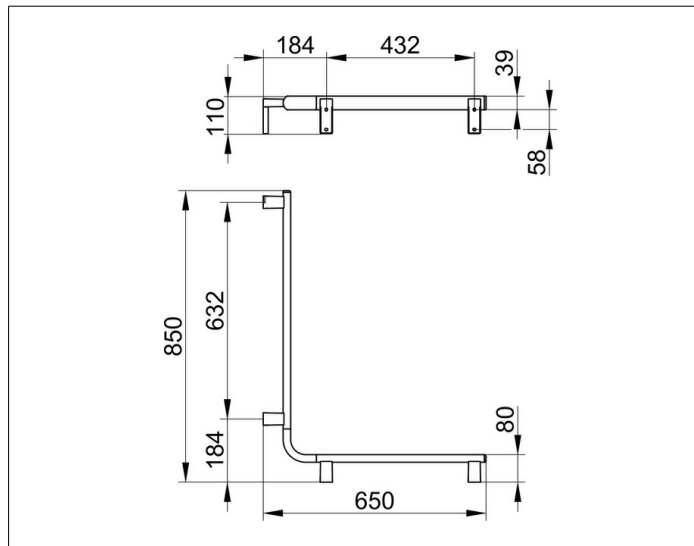

**AXESS**

35011016801 Dusch- und Wannenhandlauf

**PRODUKT**

**ZEICHNUNG**

**PRODUKTBESCHREIBUNG**

rechts und links verwendbar

**OBERFLÄCHE**

verchromt

**ABMESSUNG**

600 / 800 mm

**AUSSCHREIBUNGSTEXT**

KEUCO AXESS - Dusch- und Wannenhandlauf - 350 11 016801

Barrierefreiheit trifft Design

Dusch- und Wannenlauf - gibt Halt und Sicherheit. Hoher Greifkomfort - vorne flach, hinten im Halbkreis geformt. Das Design überzeugt durch seine hohe ergonomische Qualität. Das Produkt wird angeschraubt. Vier verdeckte Befestigungen.

Breite /  $\varnothing$  : 650 mm - Höhe: 110 mm - Tiefe: 850 mm

Material: Metall

Oberfläche: Verchromt

Belastbarkeit 115 kg

Im Lieferumfang enthalten 3x Befestigungs-Set Nr 1.

Artikelnummer: 350 11 016801