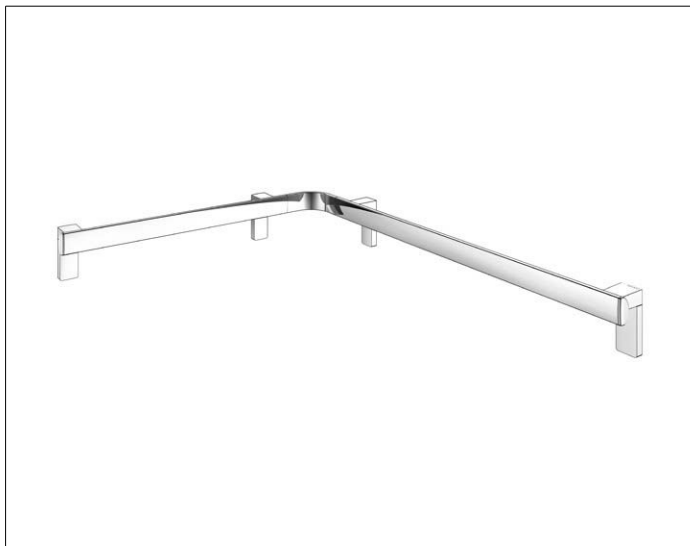

**AXESS**

35011016801 Dusch- und Wannenhandlauf

**PRODUKT**

**ZEICHNUNG**

**PRODUKTBESCHREIBUNG**

rechts und links verwendbar

**OBERFLÄCHE**

verchromt

**ABMESSUNG**

600 / 800 mm

**AUSSCHREIBUNGSTEXT**

KEUCO AXESS - Dusch- und Wannenhandlauf - 350 11 016801

Barrierefreiheit trifft Design

Dusch- und Wannenlauf - gibt Halt und Sicherheit. Hoher Greifkomfort - vorne flach, hinten im Halbkreis geformt. Das Design überzeugt durch seine hohe ergonomische Qualität. Das Produkt wird angeschraubt. Vier verdeckte Befestigungen.

Breite /  $\varnothing$  : 650 mm - Höhe: 110 mm - Tiefe: 850 mm

Material: Metall

Oberfläche: Verchromt

Belastbarkeit 115 kg

Im Lieferumfang enthalten 3x Befestigungs-Set Nr 1.

Artikelnummer: 350 11 016801