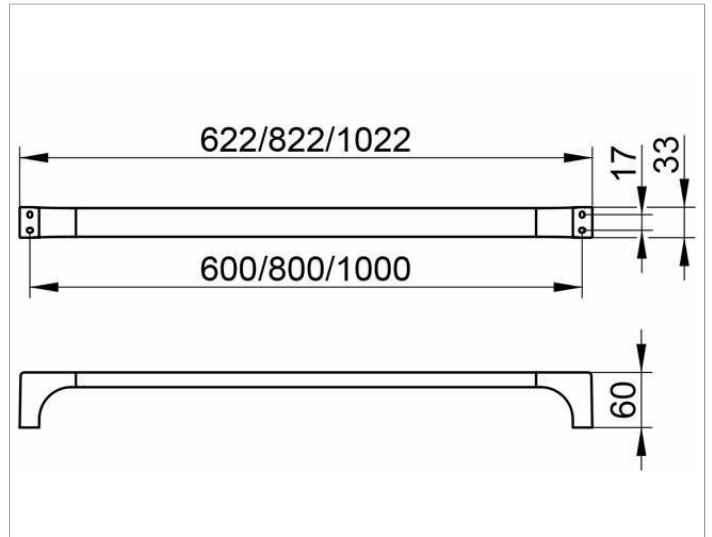

Edition 11

11101010600 Badetuchhalter

**PRODUKT**

**ZEICHNUNG**

**OBERFLÄCHE**

verchromt

**ABMESSUNG**

600 mm

**AUSSCHREIBUNGSTEXT**

KEUCO EDITION 11 Badetuchhalter 11101010600  
 Hochglanzverchromter Badetuchhalter,  
 in geradlinigem Design und klarer geometrischer Formensprache  
 antistatisch, leicht zu reinigen  
 Achsmaß 600 mm, bei einer Gesamtbreite von 622 mm  
 Ausladung 60 mm  
 Der Badetuchhalter wird verdeckt angebracht  
 Lieferung inkl. korrosionsfreiem Befestigungsmaterial