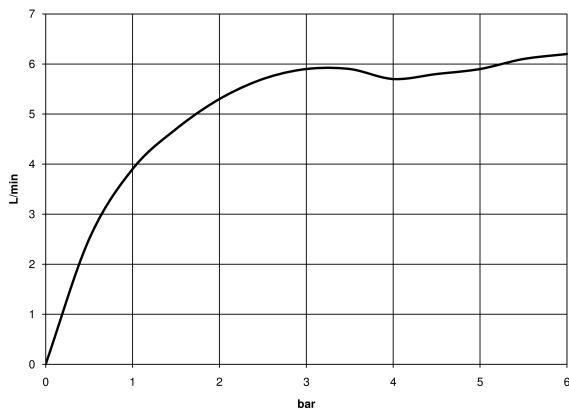

Waschtisch - Meta

Waschtisch-Einhandbatterie mit Ablaufgarnitur - chrom

Artikelnummer: 33 501 660-00

- Ausladung 125 mm
- starrer Auslauf
- runder luftangereicherter Strahl
- Armaturenhöhe 133 mm
- Höhe bis Luftsprudler 52 mm
- Bohrungsdurchmesser 35 mm
- 2x Druckschlauch M 8 x 1 eingeschraubt, dichtheitsgeprüft
- Durchfluss max. 5,7 l/min
- bleifrei
- Nur für Becken mit Überlauf geeignet.

chrom

Maßzeichnung

Alle Angaben in mm / inch = mm x 0,0394

Waschtisch - Meta

Waschtisch-Einhandbatterie mit Ablaufgarnitur - chrom

Artikelnummer: 33 501 660-00

Durchflussdiagramm

Weitere Oberflächenvarianten