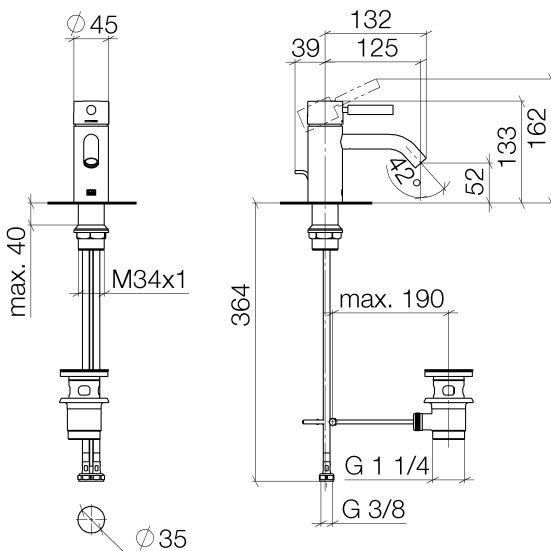

Waschtisch - Meta

Waschtisch-Einhandbatterie mit Ablaufgarnitur - chrom

Artikelnummer: 33 501 660-00

- Ausladung 125 mm
- starrer Auslauf
- runder luftangereicherter Strahl
- Armaturenhöhe 133 mm
- Höhe bis Luftsprudler 52 mm
- Bohrungsdurchmesser 35 mm
- 2x Druckschlauch M 8 x 1 eingeschraubt, dichtheitsgeprüft
- Durchfluss max. 5,7 l/min
- bleifrei
- Nur für Becken mit Überlauf geeignet.

chrom

Maßzeichnung

Alle Angaben in mm / inch = mm x 0,0394

Waschtisch - Meta

Waschtisch-Einhandbatterie mit Ablaufgarnitur - chrom

Artikelnummer: 33 501 660-00

Durchflussdiagramm

Weitere Oberflächenvarianten