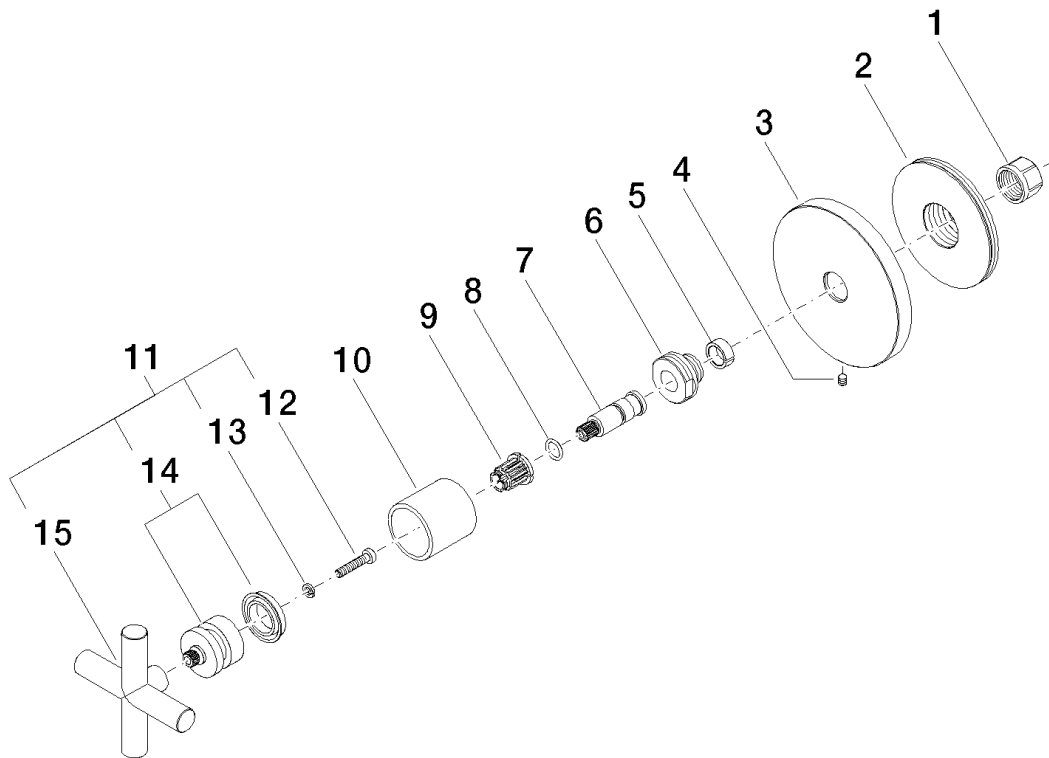

#### Bausatz-Endmontage

- Rosette 85 mm

### Benötigtes Zubehör

- UP-Zweiwege-Umstellung; 3512497090
- UP-Dreiwege-Umstellung; 3510497090

**Explosionszeichnung**

**Bestellmenge**

<b>Nr.</b>	<b>Artikelnummer</b>	<b>Benennung</b>	<b>Verbaumenge</b>
<b>1</b>	09233002390	Mutter	1
<b>2</b>	09210210990	Abdeckung	1
<b>3</b>	092789111ff	Rosette	1
<b>4</b>	09311100790	Stift	1
<b>5</b>	09141502090	Ring	1
<b>6</b>	09240500290	Nippel	1
<b>7</b>	09290602290	Spindel	1
<b>8</b>	09141006090	Dichtung	1
<b>9</b>	09121200290	Rastbuchse	1
<b>10</b>	092102144ff	Huelse	1
<b>11</b>	04208901000ff	Griff	1
<b>12</b>	09303007590	Schraube	1
<b>13</b>	09301102990	Scheibe	1
<b>14</b>	90121200700ff	Aufnahme	1
<b>15</b>	092089010ff	Griff	1