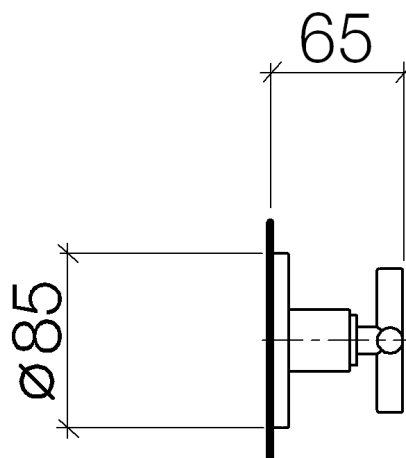

#### Bausatz-Endmontage

- Rosette 85 mm

### Benötigtes Zubehör

- UP-Zweiwege-Umstellung; 3512497090
- UP-Dreiwege-Umstellung; 3510497090

**Explosionszeichnung**

**Bestellmenge**

<b>Nr.</b>	<b>Artikelnummer</b>	<b>Benennung</b>	<b>Verbaumenge</b>
<b>1</b>	09233002390	Mutter	1
<b>2</b>	09210210990	Abdeckung	1
<b>3</b>	092789111ff	Rosette	1
<b>4</b>	09311100790	Stift	1
<b>5</b>	09141502090	Ring	1
<b>6</b>	09240500290	Nippel	1
<b>7</b>	09290602290	Spindel	1
<b>8</b>	09141006090	Dichtung	1
<b>9</b>	09121200290	Rastbuchse	1
<b>10</b>	092102144ff	Huelse	1
<b>11</b>	04208901000ff	Griff	1
<b>12</b>	09303007590	Schraube	1
<b>13</b>	09301102990	Scheibe	1
<b>14</b>	90121200700ff	Aufnahme	1
<b>15</b>	092089010ff	Griff	1