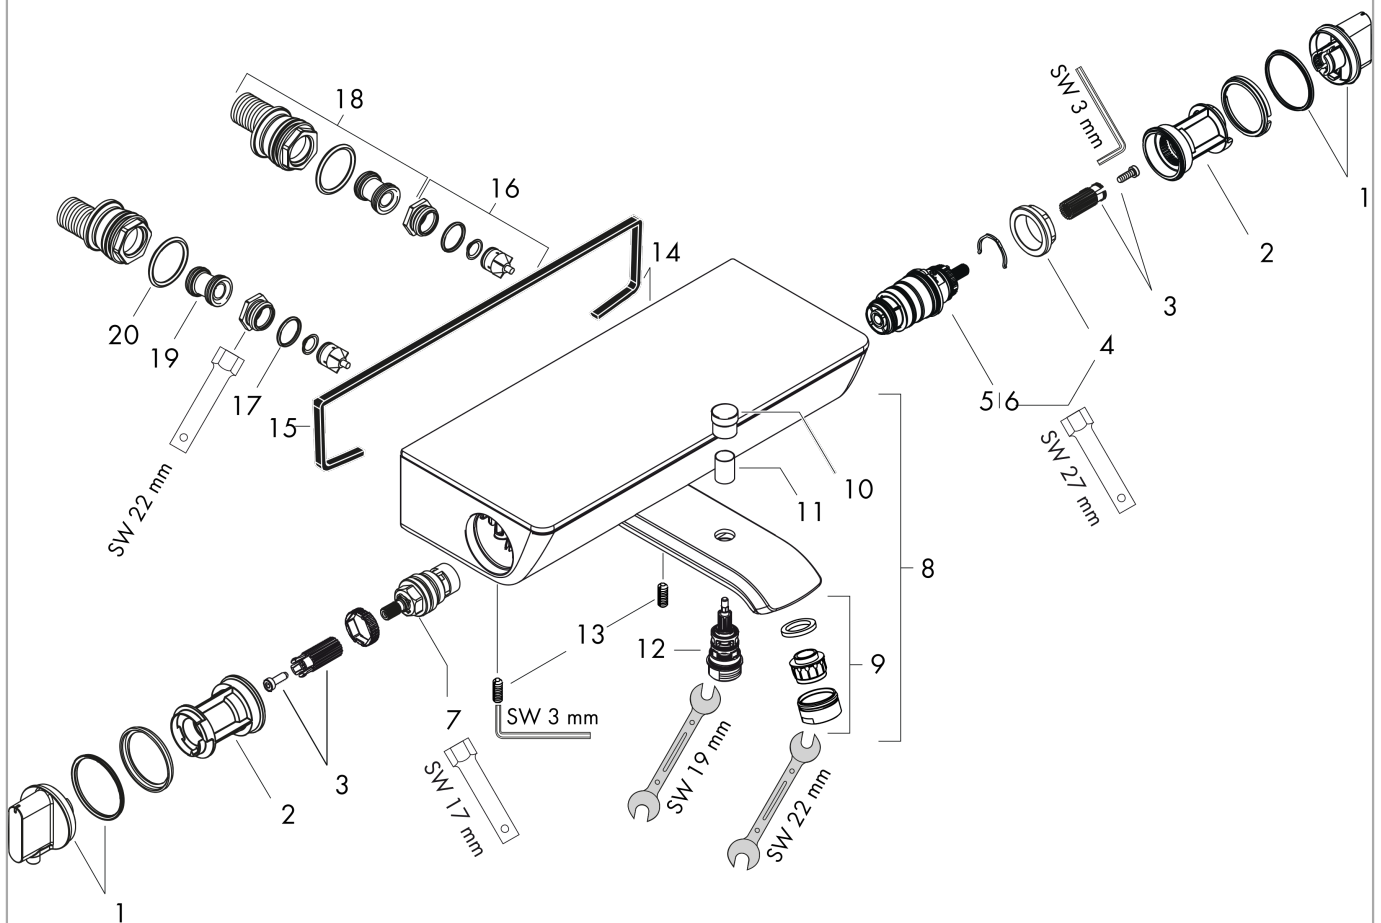

Ecostat Select

Wannenthermostat Aufputz

Oberflächen: **Chrom** Artikelnummer: **13141000**

Explosionszeichnung

Baujahr: >06/11

Ecostat Select
Wannenthermostat Aufputz
Oberflächen: **Chrom** Artikelnummer: **13141000**

Ersatzteilliste

Baujahr: >06/11

Pos.	Beschreibung	Artikelnummer	PG	VE
1	Thermostatgriff	95770000	0	1
2	Anschlagscheibe	95771000	0	1
3	Schnappeinsatz mit Schraube	92130000	0	1
4	Mutter	98913000	0	1
5	Temperatur Regeleinheit	98282000	0	1
6	Regeleinheit für vertauschte Anschlüsse	92373000	0	1
7	Absperreinheit	94149000	0	1
8	Auslauf kpl.	92169000	0	1
9	Luftsprudler M24x1 (30 l/min)	96512000	0	1
10	Zugknopf	97981000	0	1
11	Hülse	97979000	0	1
12	Umsteller	97978000	0	1
13	Madenschraube M6x16 inkl. O-Ring 29x3	98372000	0	1
14	AP-Haube	98477000	0	1
15	Dichtung	97530000	0	1
16	Rückflussverhinderer (druckbeständig bis 2 MPa)	95773000	0	1
17	O-Ring 17x2	98199000	0	1
18	S-Anschluss Set	95772000	0	1
19	Schalldämpfer	96429000	0	1
20	O-Ring 29x3	98371000	0	1
a	Bremsscheibe	92832000	0	1
b	Adapter für S-Anschluss	02026000	0	1
c	Sonder-S-Anschlüsse mit Rosette	98293000	0	1
d	Umsteller-Arretierung	97211000	0	1
e	AP-Haube	92694000	0	1
f	Armaturenfett	90920000	0	1