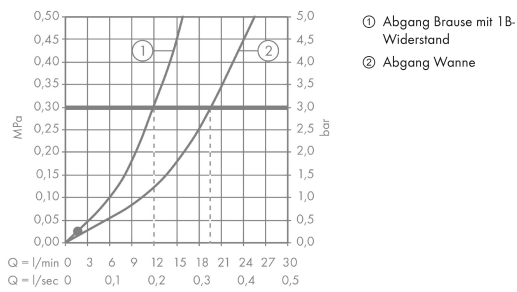

Ecostat Select

Wannenthermostat Aufputz

Oberflächen: **Chrom** Artikelnummer: **13141000**

Beschreibung

Merkmale

- Ausladung 193 mm
- 2 Verbraucher
- Stichmaß: 150 ± 12 mm
- Durchfluss für Wanneneinlauf bei 3 bar: 20 l/min
- Durchfluss für Handbrause bei 3 bar: 12 l/min
- Thermostatkartusche zur Regelung der Temperatur, Keramikventil 180°
- min. Betriebsdruck: 1 bar
- max. Betriebsdruck: 10 bar
- Sicherheitssperre bei 40° C
- Temperaturbegrenzung einstellbar
- mit isolierter Wasserführung
- Eigensicher gegen Rückfließen
- mit Schalldämpfer
- Material Griffe: Metall
- Ablage aus Sicherheitsglas
- bei Montage auf bestehenden G 3/4 Anschluss wird der Adapter # 02026000 benötigt
- Oberfläche der Ablage bei Farbvariante -000 = spiegelglas, bei Farbvariante -400 = weißglas
- Anschlussart: S-Anschlüsse
- Anschlussgröße: DN15
- Schmutzfangsieb integriert
- SVGW 1203-6029
- DVGW NW-6509CM0546
- PA-IX 19698/ICB
- ETA VA 1.43/20047
- ACS 15 ACC LY 722, valide jusqu'au 05.11.2019
- NF_375-M1-19-3
- TMV3 BC963/0413
- WRAS 1807026
- WRAS 1807026
- JWWA C-279
- Kiwa K11292_Thermostatic mixers
- SINTEF 1925
- REG 4 180013

Technologie

Zertifikate

Ecostat Select
Wannenthermostat Aufputz
 Oberflächen: **Chrom** Artikelnummer: **13141000**

Produktabbildung

Maßzeichnung

Durchflussdiagramm

Ecostat Select

Wannenthermostat Aufputz