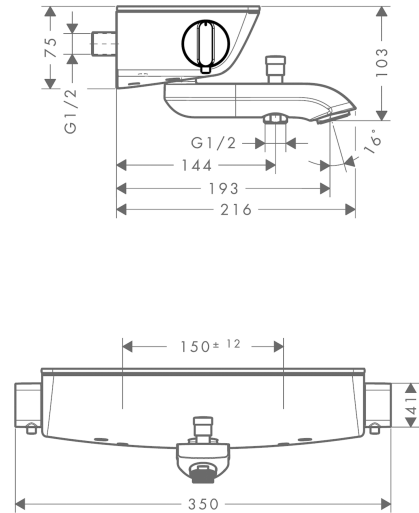

Maßzeichnung