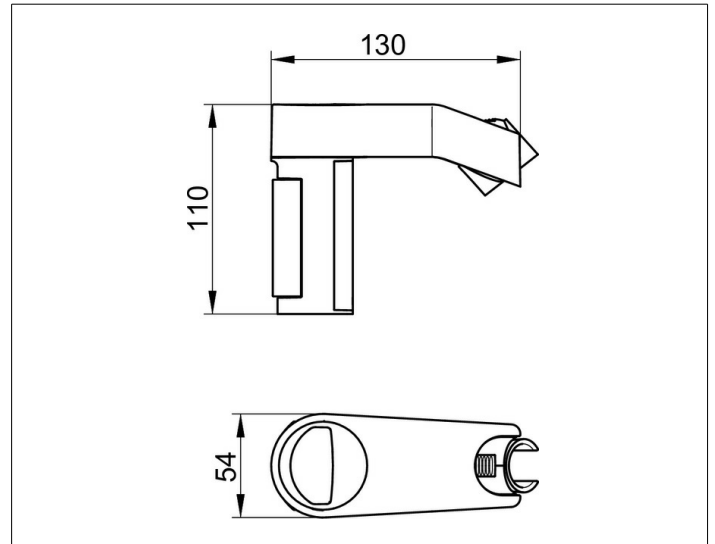

**AXESS**

**35010010100 Brauseschieber**

**PRODUKT**

**ZEICHNUNG**

**PRODUKTBESCHREIBUNG**

zur Montage an Brausestange und Winkelgriffen,  
höhenverstellbar, schwenkbar

**OBERFLÄCHE**

verchromt

**AUSSCHREIBUNGSTEXT**

KEUCO AXESS - Brauseschieber - 350 10 01 01 00

Barrierefreiheit trifft Design

Höhenverstellbarer Brauseschieber. Zur Montage an Brausestange und Winkelgriffen. Neigungswinkel der Handbrause ist verstellbar.

Breite /  $\varnothing$  : 54 mm - Höhe: 110 mm - Tiefe: 130 mm

Material: Kunststoff

Oberfläche: Verchromt

Schwenkbar

Artikelnummer: 350 10 01 01 00