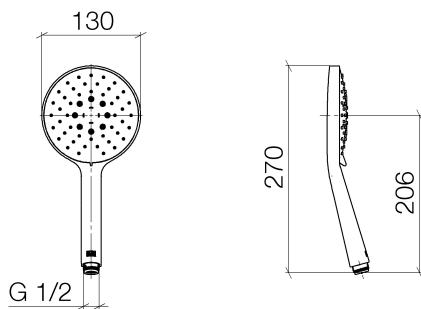

Dusche - Deque
Handbrause - chrom
Artikelnummer: 28 016 979-00

- Dreifach bzw. fünffach verstellbar: Normalstrahl, Softstrahl, Massagestrahl
- mit Antikalk-System
- Brausekopf Ø 130 mm
- Anschluss 1/2"
- Durchfluss max. 15 l/min
- Eigensicher gegen Rückfließen.
- Passt zu MEM, CL.1, Symetrics, IMO, Meta, Tara., VAIA, LULU, Lissé
- Lieferbar ab 2. Quartal 2020

chrom

Maßzeichnung

Alle Angaben in mm / inch = mm x 0,0394

Dusche - Deque

Handbrause - chrom

Artikelnummer: 28 016 979-00

Dusche - Deque
Handbrause - chrom
Artikelnummer: 28 016 979-00

Weitere Oberflächenvarianten

Dark Platinum matt
28 016 979-99

Dark Platinum matt
28 016 979-99 0010

Weitere Oberflächen auf Anfrage (x-tra Service)

Dusche - Deque

Handbrause - chrom

Artikelnummer: 28 016 979-00