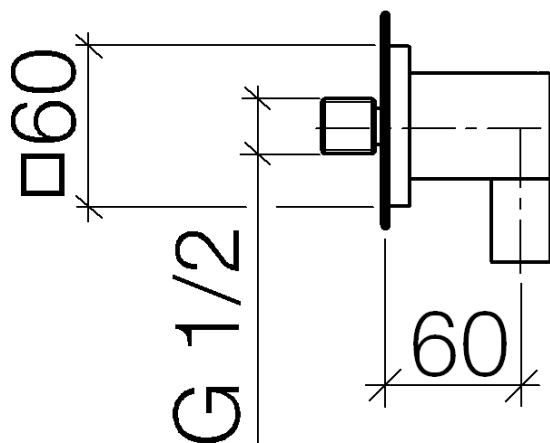

### Produktspezifikationen

- Brauseabgang 3/8" mit Rückflussverhinderer
  - Rosette 60 x 60 mm
- Eigensicher gegen Rückfließen.

### Oberflächen

- |                |             |
|----------------|-------------|
| • chrom        | 28450980-00 |
| • platin matt  | 28450980-06 |
| • schwarz matt | 28450980-33 |

**Explosionszeichnung**

**Bestellmenge**

<b>Nr.</b>	<b>Artikelnummer</b>	<b>Benennung</b>	<b>Verbaumenge</b>
<b>1</b>	09160101490	Ring	1
<b>2</b>	09230104090	Rueckflussverhinderer	1
<b>3</b>	09240311690	Nippel	1
<b>4</b>	09141000890	Dichtung	1
<b>5</b>	09141014290	Dichtung	1
<b>6</b>	09303005490	Schraube	1
<b>7</b>	09311102690	Stift	1
<b>8</b>	092782006ff	Rosette	1
<b>9</b>	091103026ff	Anschluss	1
<b>10</b>	09311100590	Stift	1
<b>11</b>	09141007790	Dichtung	1
<b>12</b>	09240310790	Nippel	1
<b>13</b>	092102069ff	Haube	1