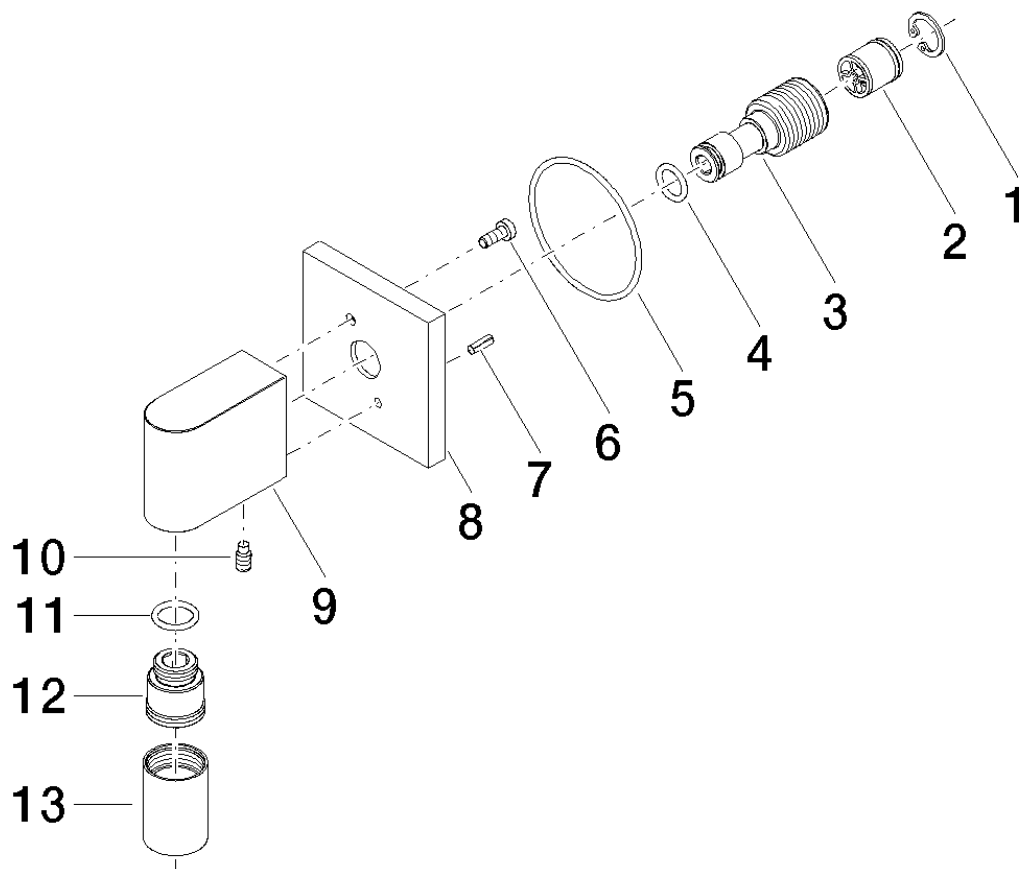

### Produktspezifikationen

- Brauseabgang 3/8" mit Rückflussverhinderer
  - Rosette 60 x 60 mm
- Eigensicher gegen Rückfließen.

### Oberflächen

- |                |             |
|----------------|-------------|
| • chrom        | 28450980-00 |
| • platin matt  | 28450980-06 |
| • schwarz matt | 28450980-33 |

**Explosionszeichnung**

**Bestellmenge**

<b>Nr.</b>	<b>Artikelnummer</b>	<b>Benennung</b>	<b>Verbaumenge</b>
<b>1</b>	09160101490	Ring	1
<b>2</b>	09230104090	Rueckflussverhinderer	1
<b>3</b>	09240311690	Nippel	1
<b>4</b>	09141000890	Dichtung	1
<b>5</b>	09141014290	Dichtung	1
<b>6</b>	09303005490	Schraube	1
<b>7</b>	09311102690	Stift	1
<b>8</b>	092782006ff	Rosette	1
<b>9</b>	091103026ff	Anschluss	1
<b>10</b>	09311100590	Stift	1
<b>11</b>	09141007790	Dichtung	1
<b>12</b>	09240310790	Nippel	1
<b>13</b>	092102069ff	Haube	1