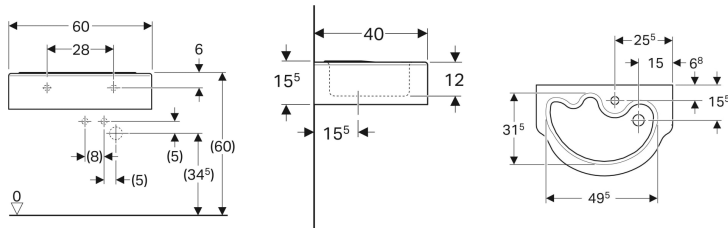

Geberit Bambini Waschbecken für Kinder

Beispielbild

- Mit Halbsäule kombinierbar

Verwendungszwecke

- Für Kinder

Eigenschaften

- Asymmetrisch

Technische Daten

Werkstoff | Sanitärkeramik

Art.-Nr.	Farbe / Oberfläche	Hahnloch	Überlauf	B	H	T	VE1
326060000	weiß	mittig	ohne	60 cm	15.5 cm	40 cm	1 St.

Zubehör

- Geberit Ablaufventil mit freiem Auslauf und Ventilabdeckung
- Geberit Ablaufventil mit freiem Auslauf, Sieb
- Befestigungsset für Geberit Waschtische