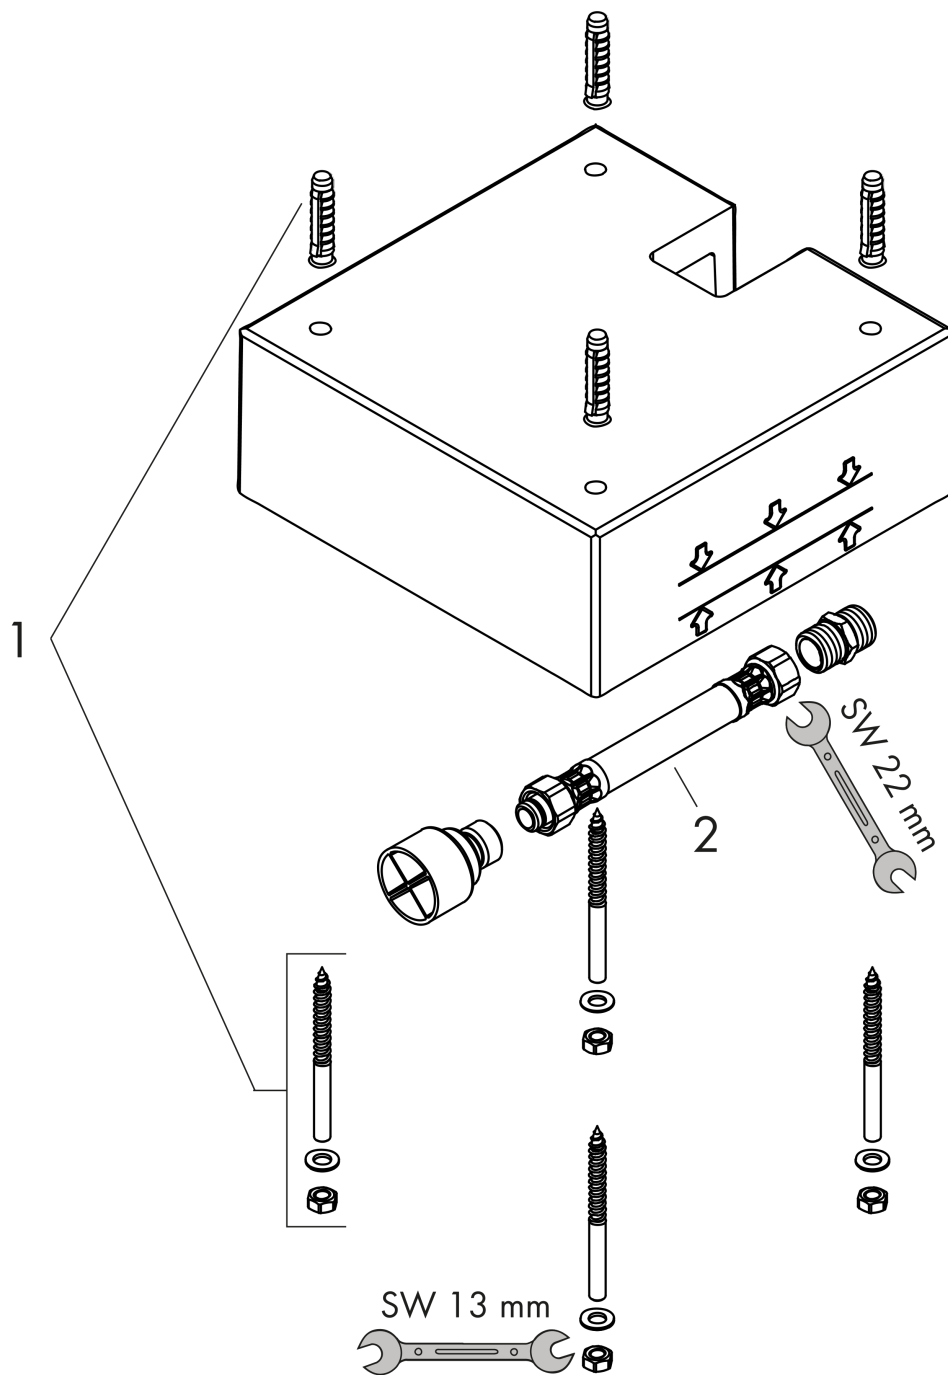

Raindance
Grundkörper für Kopfbrause 260/260 1jet
 Oberflächen: k.a. Artikelnummer: 26471180

Beschreibung

Merkmale

- P-IX 28058/IO
- WRAS 1904012

Zertifikate

Produktabbildung

Maßzeichnung

Raindance
Grundkörper für Kopfbrause 260/260 1jet
 Oberflächen: k.a. Artikelnummer: 26471180

Explosionszeichnung

Baujahr: >06/13

Raindance
Grundkörper für Kopfbrause 260/260 1jet
 Oberflächen: **k.a.** Artikelnummer: **26471180**

Ersatzteilliste

Baujahr: >06/13

Pos.	Beschreibung	Artikelnummer	PG	VE
1	Befestigungssatz	97722000	0	1
2	Druckschlauch	96565000	0	1