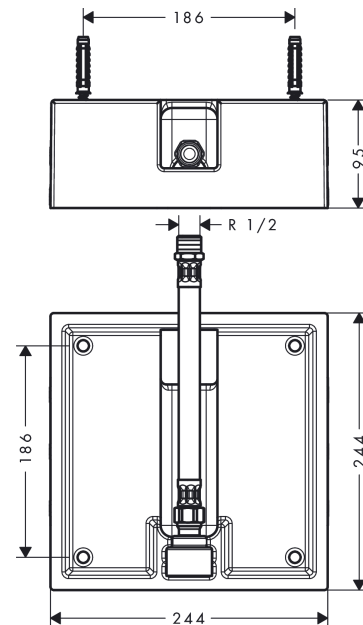

Raindance
Grundkörper für Kopfbrause 260/260 1jet
 Oberflächen: k.a. Artikelnummer: 26471180

Beschreibung

Merkmale

- P-IX 28058/IO
- WRAS 1904012

Zertifikate

Produktabbildung

Maßzeichnung

Raindance
Grundkörper für Kopfbrause 260/260 1jet
 Oberflächen: k.a. Artikelnummer: 26471180

Explosionszeichnung

Baujahr: >06/13

Raindance
Grundkörper für Kopfbrause 260/260 1jet
 Oberflächen: **k.a.** Artikelnummer: **26471180**

Ersatzteilliste

Baujahr: >06/13

Pos.	Beschreibung	Artikelnummer	PG	VE
1	Befestigungssatz	97722000	0	1
2	Druckschlauch	96565000	0	1