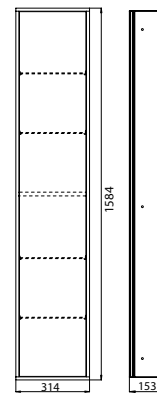

PRODUKTINFORMATION

Schrankmodul aluminium/optiwhite

Art.-Nr.9720 274 13

großes Stauraumfach mit 4 Glasablagen, Türkontaktschalter und LED-Beleuchtung