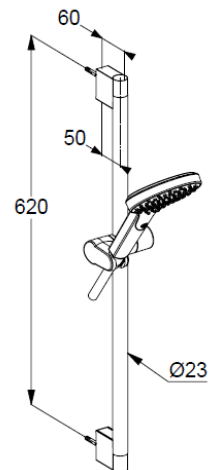

Handbrause 1 S
Durchflussmenge bei 3 bar 15 l/min.
(mit Möglichkeit zur Begrenzung auf 9 l/ min.)
mit einer Strahlart
mit Kalkschnellreinigung
Anschlussgewinde G½
Siebdichtung

Brauseschlauch
kunststoffummantelt
mit Metalleffekt
mit konischen Müttern
verdrehicher
G½ x G½ x 1600mm

Wandstange 600mm
höhenverstellbare Handbrausehalterung
mit Befestigungsmaterial
zur starren Wandmontage

Produktabbildung/ Product picture

Maßzeichnung/ Dimensional drawing

Durchfluss/ Flow rate