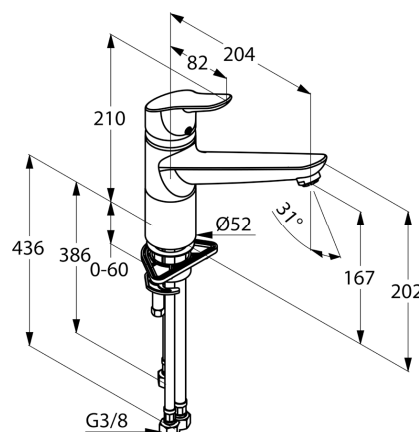

Oberfläche:
 05 chrom

Produktabbildung

Ausschreibungstext

Einlocharmatur, Hersteller KLUDI GmbH & Co. KG
 KLUDI OBJEKTA Art. Nr. 325750575
 Ausführung wie folgt: Spültisch-Einhandmischer DN 15 / PN 0 für drucklose Speicher, mit schwenkbarem Auslauf (360°), aus Messing verchromt, geschlossener Hebel aus Metall, Keramik Kartusche K-35 mit Heißwasserbegrenzung, mit Strahlregler M 24 x 1, Durchflussmenge 5 l/min, flexible Anschlüsse G 3/8 mit Metallummantelung mit DVGW / W270 Zulassung, Schnell-Montagesystem
 Abmessungen: Höhe gesamt: 210 mm, Auslaufhöhe: 167 mm, Ausladung: 204 mm, Hebellänge: 82 mm

Maßzeichnung

Durchflussdiagramm