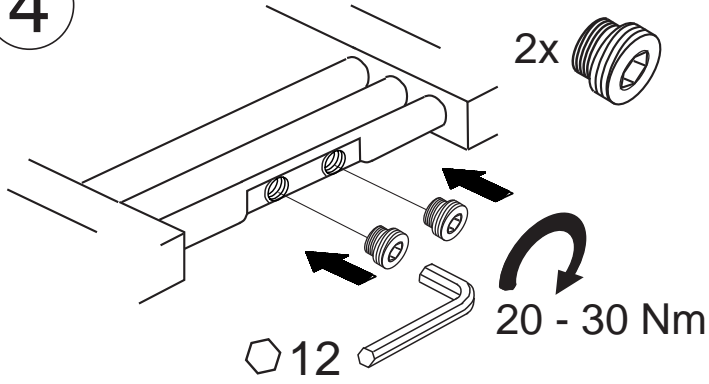

M-Ventil Softline DN 15 x 50

8.04.03.10

Montageanleitung
Assembly instructions
Instructions de montage
Istruzioni di montaggio
Instrucciones de montaje

Service:

BEMM GmbH
31180 Emmerke b. Hildesheim
FON 0 51 21 / 93 00-0
FAX 0 51 21 / 93 00-84
info@bemm.de

4

5

6

Maße
Measure
Misure