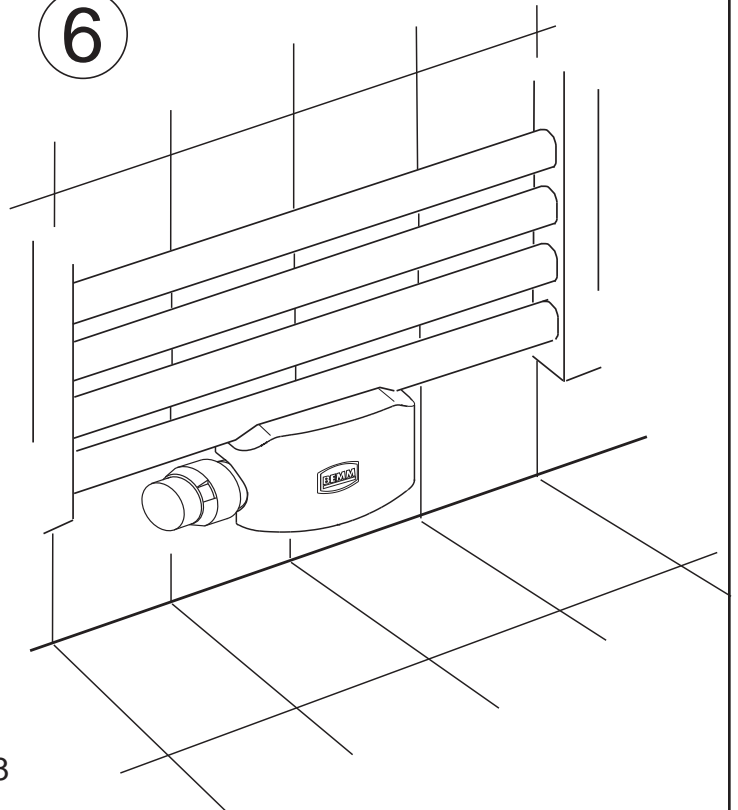

M-Ventil Softline DN 15 x 50

8.04.03.10

Montageanleitung
Assembly instructions
Instructions de montage
Istruzioni di montaggio
Instrucciones de montaje

Service:

BEMM GmbH
31180 Emmerke b. Hildesheim
FON 0 51 21 / 93 00-0
FAX 0 51 21 / 93 00-84
info@bemm.de

4

5

6

Maße
Measure
Misure