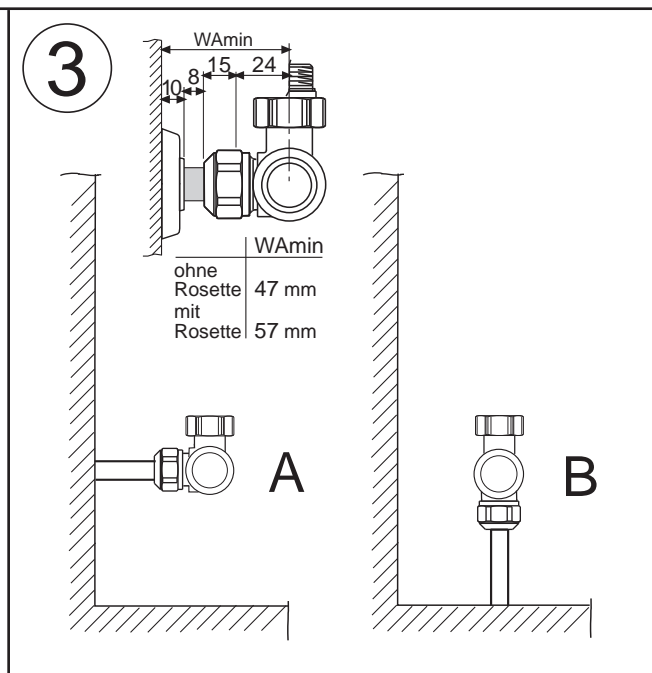

M-Ventil Softline DN 15 x 50

8.04.03.10

Montageanleitung
Assembly instructions
Instructions de montage
Istruzioni di montaggio
Instrucciones de montaje

Service:

BEMM GmbH
31180 Emmerke b. Hildesheim
FON 0 51 21 / 93 00-0
FAX 0 51 21 / 93 00-84
info@bemm.de

4

5

6

Maße
Measure
Misure