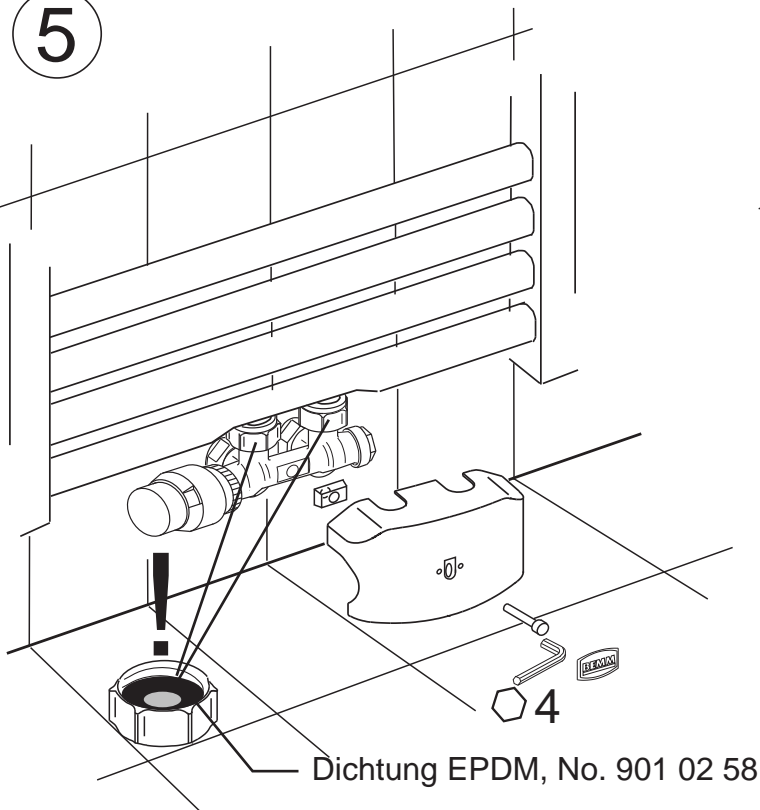

M-Ventil Softline DN 15 x 50

8.04.03.10

Montageanleitung
Assembly instructions
Instructions de montage
Istruzioni di montaggio
Instrucciones de montaje

Service:

BEMM GmbH
31180 Emmerke b. Hildesheim
FON 0 51 21 / 93 00-0
FAX 0 51 21 / 93 00-84
info@bemm.de

4

5

6

Maße
Measure
Misure