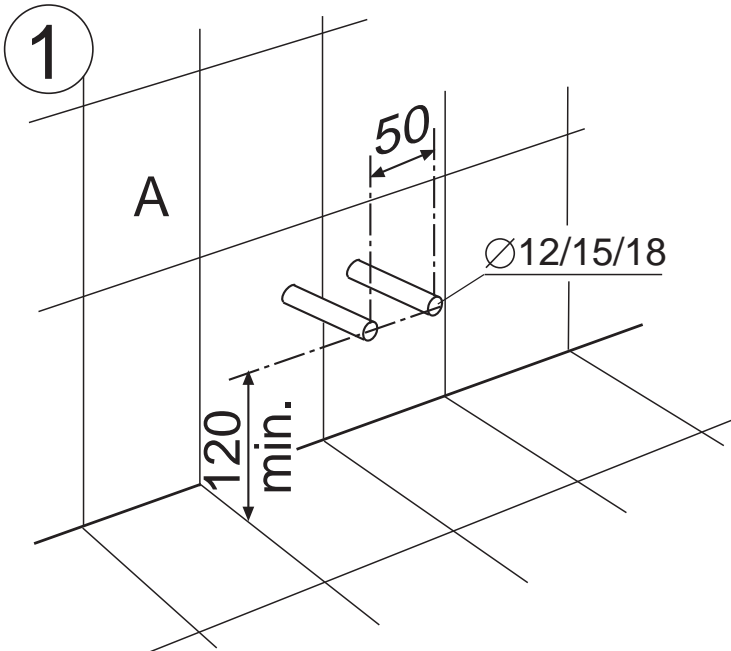

M-Ventil Softline DN 15 x 50

8.04.03.10

Montageanleitung
Assembly instructions
Instructions de montage
Istruzioni di montaggio
Instrucciones de montaje

Service:

BEMM GmbH
31180 Emmerke b. Hildesheim
FON 0 51 21 / 93 00-0
FAX 0 51 21 / 93 00-84
info@bemm.de

4

5

6

Maße
Measure
Misure