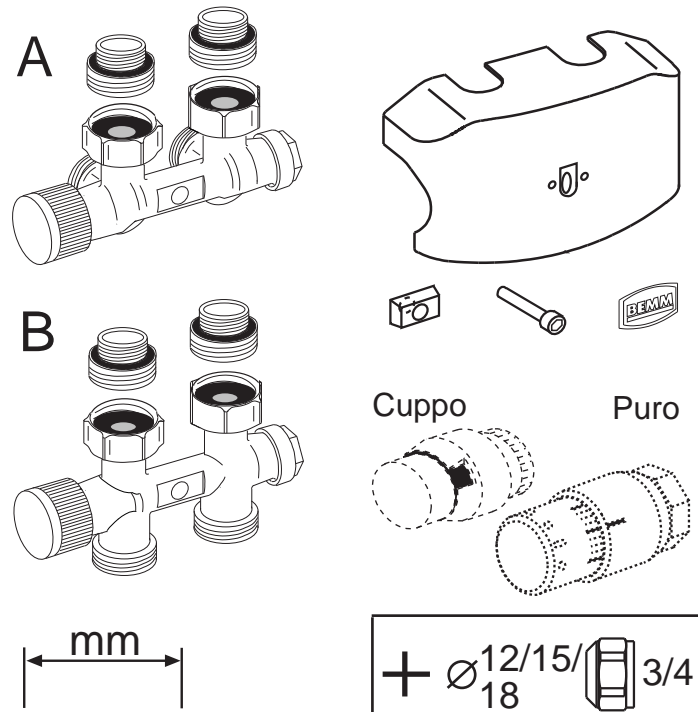

M-Ventil Softline DN 15 x 50

8.04.03.10

Montageanleitung
Assembly instructions
Instructions de montage
Istruzioni di montaggio
Instrucciones de montaje

Service:

BEMM GmbH
31180 Emmerke b. Hildesheim
FON 0 51 21 / 93 00-0
FAX 0 51 21 / 93 00-84
info@bemm.de

4

5

6

Maße
Measure
Misure