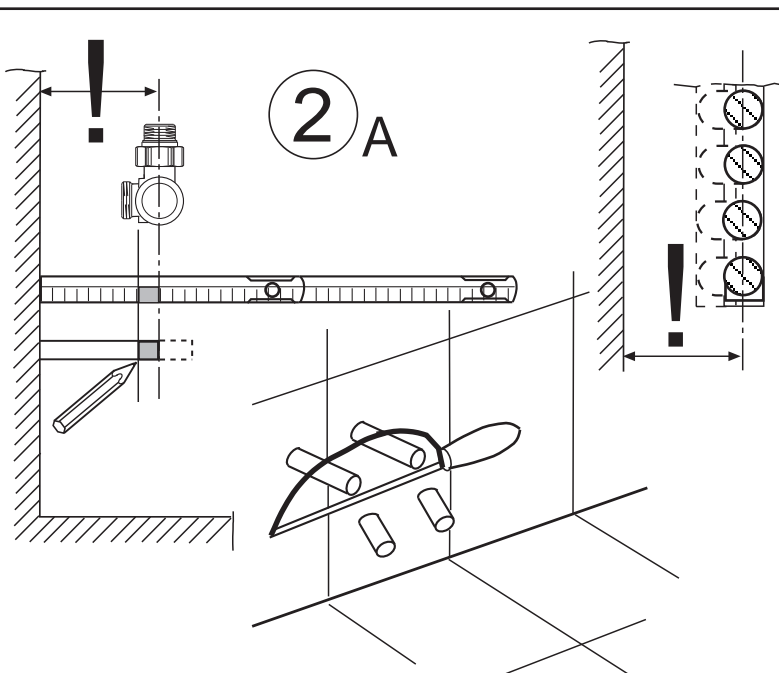

M-Ventil Softline DN 15 x 50

8.04.03.10

Montageanleitung
Assembly instructions
Instructions de montage
Istruzioni di montaggio
Instrucciones de montaje

Service:

BEMM GmbH
31180 Emmerke b. Hildesheim
FON 0 51 21 / 93 00-0
FAX 0 51 21 / 93 00-84
info@bemm.de

4

5

6

Maße
Measure
Misure