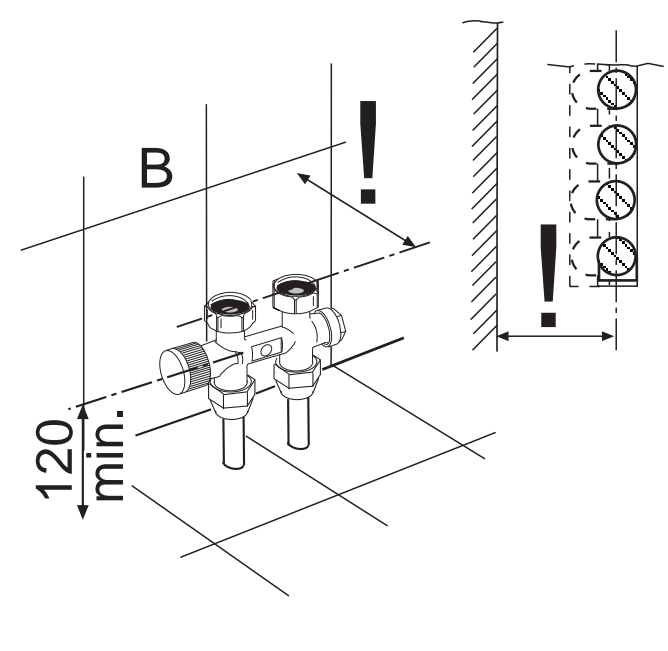

M-Ventil Softline DN 15 x 50

8.04.03.10

Montageanleitung
Assembly instructions
Instructions de montage
Istruzioni di montaggio
Instrucciones de montaje

Service:

BEMM GmbH
31180 Emmerke b. Hildesheim
FON 0 51 21 / 93 00-0
FAX 0 51 21 / 93 00-84
info@bemm.de

4

5

6

Maße
Measure
Misure