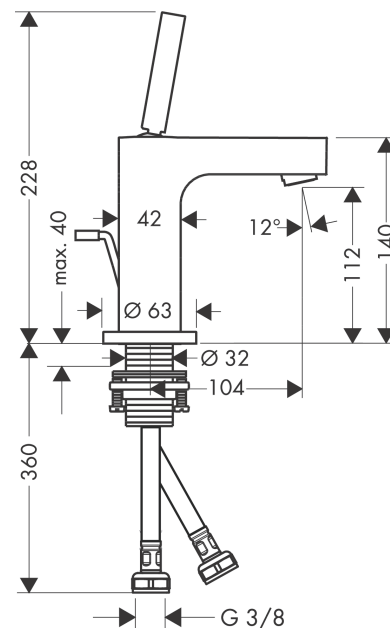

AXOR Citterio
Einhebel-Waschtischmischer 110 mit Pingriff und Zugstangen-Ablaufgarnitur
 Oberfläche: **Brushed Nickel** Artikelnummer: **39010820**

Merkmale

- besteht aus: Einhebel-Waschtischmischer, Ablaufgarnitur
- ComfortZone 110
- Ausladung: 104 mm
- Auslaufhöhe: 112 mm
- Griffvariante: Pingriff
- Strahlart: Normalstrahl
- maximale Durchflussmenge bei 3 bar: 5 l/min
- Keramikmischsystem
- für Durchlauferhitzer geeignet
- Zugstangen-Ablaufgarnitur G 1¼
- Anschlussart: G ¾ Anschlussschläuche
- Anschlussgröße: DN15
- EU-Taxonomie: max. 6 l/min - wesentlicher Beitrag (SC) möglich
- DVGW NW-6506BT0603
- P-IX 9508/IA

Technologie

Zertifikate / Nachhaltigkeit

Produktabbildung

Maßzeichnung

AXOR Citterio
Einhebel-Waschtismischer 110 mit Pingriff und Zugstangen-Ablaufgarnitur
 Oberfläche: **Brushed Nickel** Artikelnummer: **39010820**

Durchflussdiagramm