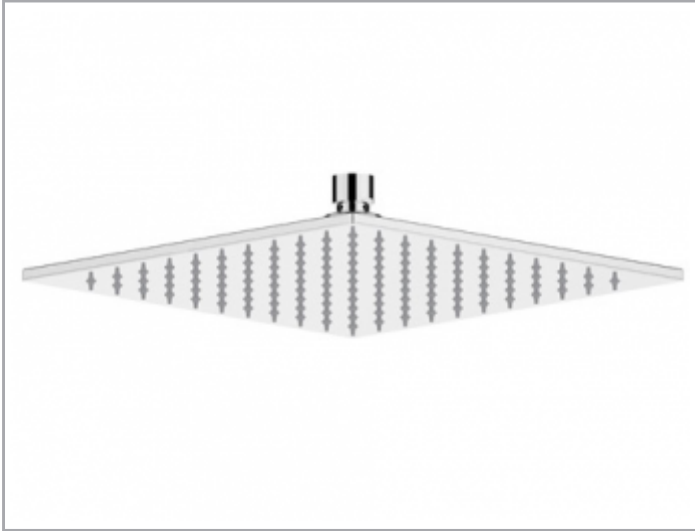

Armaturenzubehör
59986010302 Kopfbrause

PRODUKT

ZEICHNUNG

PRODUKTBESCHREIBUNG

eckig, Durchflussmenge begrenzt auf 15 l/min.

OBERFLÄCHE

Chrom-finish (Edelstahl poliert)

ABMESSUNG

300 x 300 mm

AUSSCHREIBUNGSTEXT