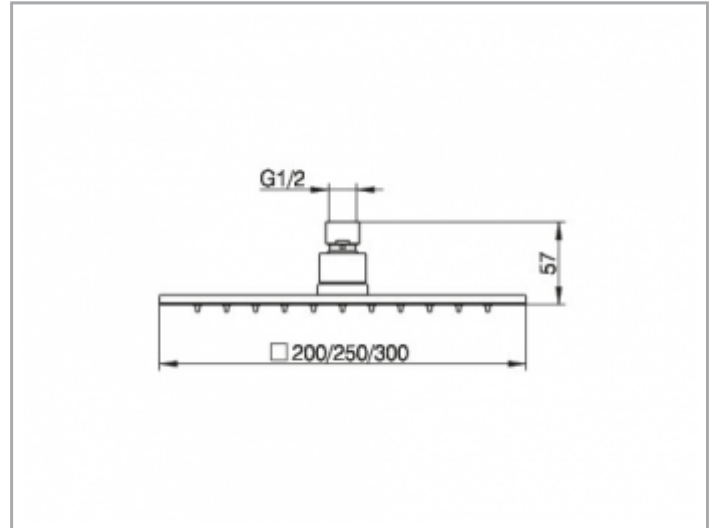

Armaturenzubehör
59986010302 Kopfbrause

PRODUKT

ZEICHNUNG

PRODUKTBESCHREIBUNG

eckig, Durchflussmenge begrenzt auf 15 l/min.

OBERFLÄCHE

Chrom-finish (Edelstahl poliert)

ABMESSUNG

300 x 300 mm

AUSSCHREIBUNGSTEXT