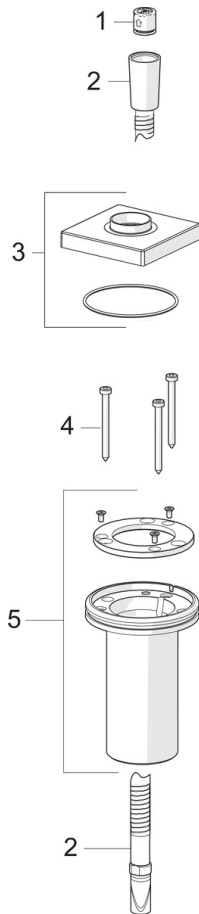

EAN: 4057304014666
static.hansa.com/53549420

- Wanne & Dusche
- Wannенrandmontage
- Chrom
- Brauseschlauch (1750 mm), Anti-Kalk-Technik
- Intensiv – Belebender Wasserstrahl
- Schmutzfilter, Rückflussverhinderer
- 1-strahlig

Technische Daten

Durchflusseigenschaften

Durchfluss bei 3 bar **13.2 l/min**

Technische Eigenschaften

DN-Größe (Nennmaß) **DN15**
 Warmwasserversorgung **max. +65°C**
 Arbeitsdruck **0.5-5 bar**
 Werkstoff **Verbundwerkstoff**

Vorschriften

EN Standard **EN 1112, EN 1113**

Ersatzteile

SP53549420

	Name	Art.-Nr.
01	Rückflussverhinderer	59905714
02	Brauseschlauch, L=1750, M12x1-1/2	59912281
03	Rosette, 75x75 mm	1003885V
04	Schraube, M4x45	59912291
05	Schlauchdurchführung	59914673