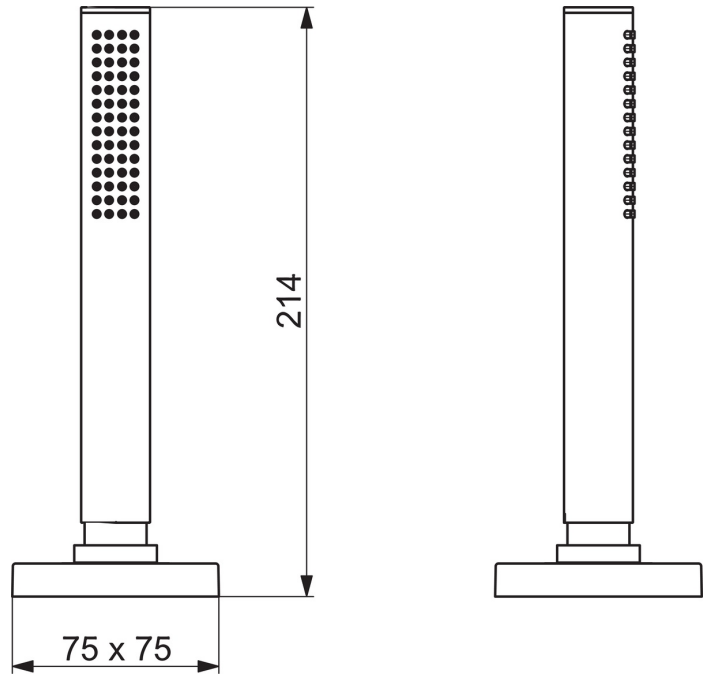

EAN: 4057304014666
static.hansa.com/53549420

- Wanne & Dusche
- Wannенrandmontage
- Chrom
- Brauseschlauch (1750 mm), Anti-Kalk-Technik
- Intensiv – Belebender Wasserstrahl
- Schmutzfilter, Rückflussverhinderer
- 1-strahlig

Technische Daten

Durchflusseigenschaften

Durchfluss bei 3 bar **13.2 l/min**

Technische Eigenschaften

DN-Größe (Nennmaß) **DN15**
 Warmwasserversorgung **max. +65°C**
 Arbeitsdruck **0.5-5 bar**
 Werkstoff **Verbundwerkstoff**

Vorschriften

EN Standard **EN 1112, EN 1113**

Ersatzteile

SP53549420

	Name	Art.-Nr.
01	Rückflussverhinderer	59905714
02	Brauseschlauch, L=1750, M12x1-1/2	59912281
03	Rosette, 75x75 mm	1003885V
04	Schraube, M4x45	59912291
05	Schlauchdurchführung	59914673