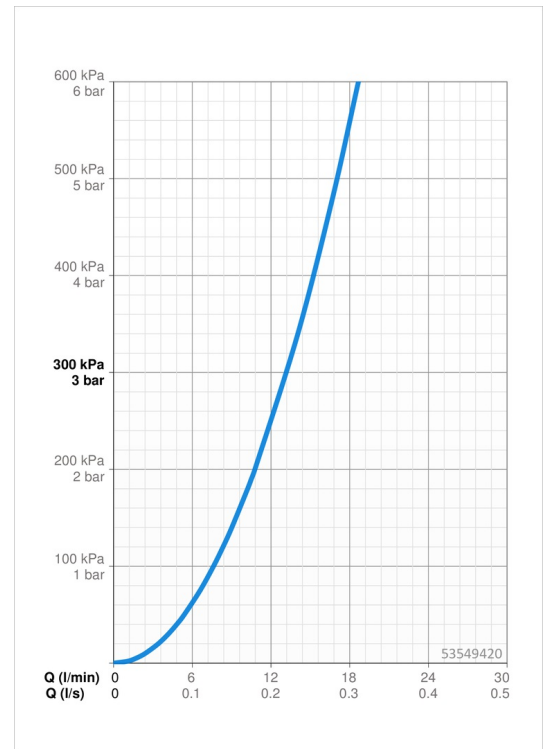

Vorschriften

EN Standard **EN 1112, EN 1113**