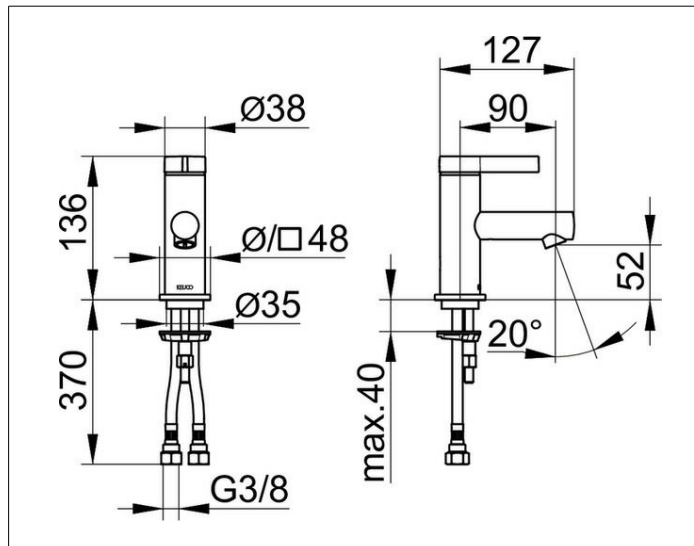

**IXMO**

**59504011100 Einhebel-Waschtischmischer 60**

**PRODUKT**

**ZEICHNUNG**

**PRODUKTBESCHREIBUNG**

ohne Zugstangen-Ablaufgarnitur,  
mit runder Rosette,  
Einlochmontage mit Schnell-Montage-System,  
Mischwasserkartusche mit keramischen Dichtscheiben,  
Luftsprudler M 20x1, Druckschläuche 435 mm, G 3/8 Zoll,  
Durchfluss begrenzt auf 7,0 l/min.,

**OBERFLÄCHE**

verchromt

**ABMESSUNG**

IXMO Pure, Rosette rund

**AUSSCHREIBUNGSTEXT**

KEUCO, IXMO, Einhebel-Waschtischmischer 60, Art. Nr.: 59504011100, Einhebel-Waschtischmischer in hochglanzverchromter Oberfläche im Design IXMO PURE, ohne Zugstangen-Ablaufgarnitur, Einzigartige Technologie, multifunktionaler Minimalismus: Bei IXMO werden Funktionen intelligent zusammengeführt, Design: rund, Aufputz Montage, Material: entzinkungsarmes Messing, verchromt, Gesamthöhe: 137mm, Höhe bis Unterkante Strahlregler: 53mm, Breite: 48mm, Ausladung: 120mm, Rosettengröße: Ø 48mm, Auslieferung erfolgt mit runder Rosette, eckige Rosette in Abmessung 48 x 48mm ist optional erhältlich (Art. Nr.: 59599010202) Einlochmontage mit Schnell-Montage-System für Waschtische, Kartusche: hochwertige Mischwasserkartusche mit keramischen Dichtscheiben, Einhebelmischer, Wasseranschluss mit flexiblen Druckschläuchen, Länge 435mm, Gewindedurchmesser G 3/8 Zoll, integrierter Luftsprudler M20x1, Durchflussmenge begrenzt auf 7,0 l/min