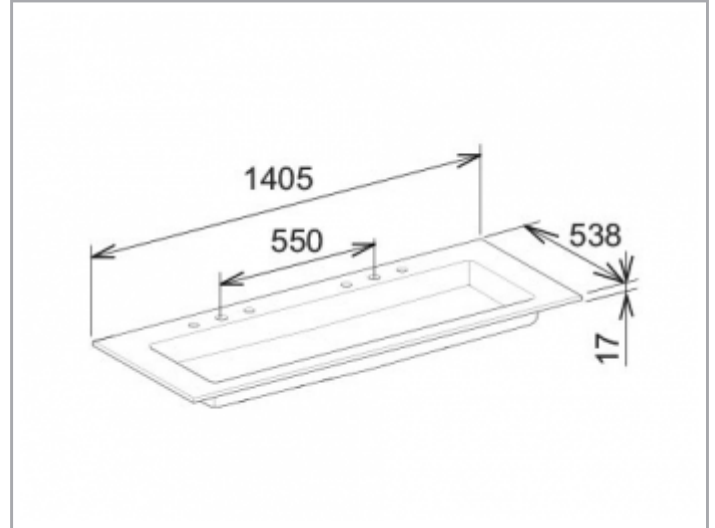

Royal 60
32160311406 Keramik-Doppelwaschtisch

PRODUKT

ZEICHNUNG

PRODUKTBESCHREIBUNG

für 3-Loch Armaturen geeignet (Stichmaß 200 mm),
ohne Überlauf, mit Oberflächenversiegelung CleanPlus

OBERFLÄCHE

weiß

ABMESSUNG

1405 x 17 x 538 mm