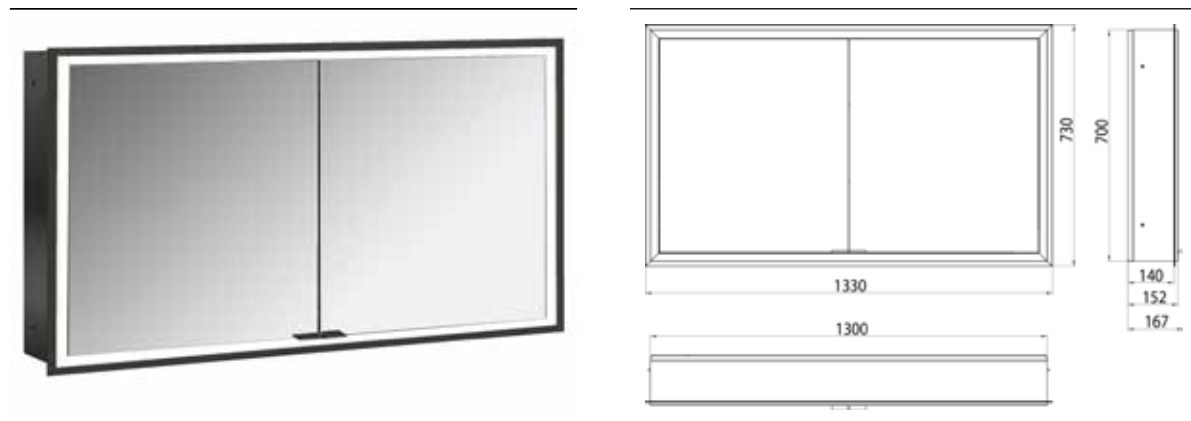

PRODUKTINFORMATION

Lichtspiegelschrank prime Facelift, 1.300 mm, 2 Türen, Unterputzmodell, IP20 schwarz/spiegel

Art.-Nr.9497 135 95

mit verspiegelter Glasrückwand, 2 stufenlos einstellbare Ablagen, 2 Türen, 2 Steckdosen, stufenlose Lichtsteuerung (an/aus, Helligkeit und Lichtfarbe) über drei in die Glasrückwand integrierte Touchsensoren, Höhe: 730 mm, LED-Beleuchtung