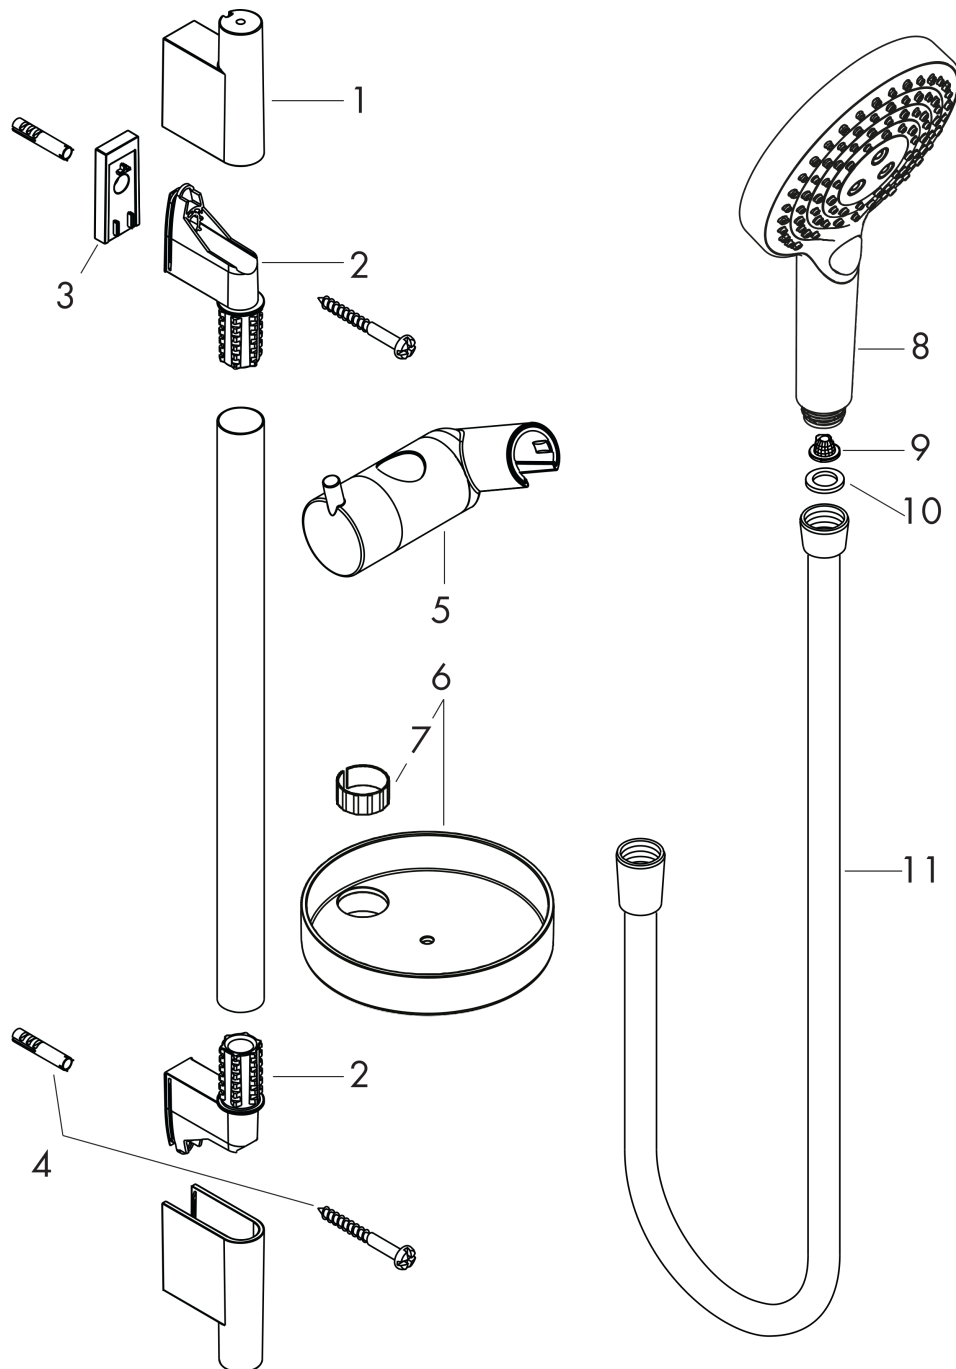

Raindance Select S
Brauseset 120 3jet P mit Brausestange 65 cm
 Oberflächen: **Chrom** Artikelnummer: **27654000**

Beschreibung

Merkmale

- Besteht aus: Handbrause, Brausestange, Brauseschlauch, Schieber, Seifenschale
- Strahlart: PowderRain, Rain, Whirl
- komfortable Strahlartenumstellung durch Select-Taste
- Brausekopfgröße: 125 mm
- brauseseitiger Drehwirbel gegen lästiges Verdrehen des Brauseschlauches
- Neigungswinkel um 90° verstellbar, Schieber schwenkt nach links und rechts sowie oben und unten
- maximale Durchflussmenge bei 3 bar: 12 l/min
- 22 mm breite Stange
- verchromte Wandstützen aus Kunststoff
- Wandbefestigung: Schraubbefestigung

Technologie

Produktabbildung

Maßzeichnung

Raindance Select S
Brauset set 120 3jet P mit Brausestange 65 cm
 Oberflächen: **Chrom** Artikelnummer: **27654000**

Explosionszeichnung

Baujahr: >04/18

Raindance Select S
Brauset 120 3jet P mit Brausestange 65 cm
 Oberflächen: **Chrom** Artikelnummer: **27654000**

Ersatzteilliste

Baujahr: >04/18

Pos.	Beschreibung	Artikelnummer	PG	VE
1	Abdeckung	97709000	0	1
2	Wandstütze	96275000	0	1
3	Fliesenausgleichsscheibe	97450000	0	1
4	Befestigungsteile	96179000	0	1
5	Schieber kompl.	97651000	0	1
6	Ablage Casetta'S	28679000	0	1
7	Schellen zu Casetta, Ø 22 mm	98717000	0	1
8	Handbrause	26014000	0	1
9	Siebichtung	94246000	0	1
10	Dichtung	98058000	0	1
11	Brauseschlauch Isiflex'B 1,60 m	28276000	0	1