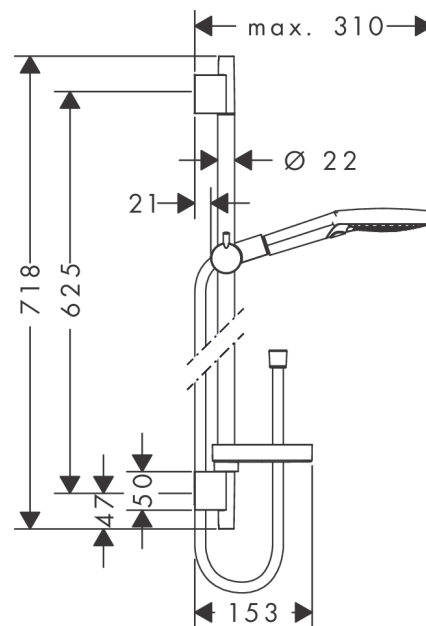

Raindance Select S
Brauseset 120 3jet P mit Brausestange 65 cm
 Oberflächen: **Chrom** Artikelnummer: **27654000**

Beschreibung

Merkmale

- Besteht aus: Handbrause, Brausestange, Brauseschlauch, Schieber, Seifenschale
- Strahlart: PowderRain, Rain, Whirl
- komfortable Strahlartenumstellung durch Select-Taste
- Brausekopfgröße: 125 mm
- brauseseitiger Drehwirbel gegen lästiges Verdrehen des Brauseschlauches
- Neigungswinkel um 90° verstellbar, Schieber schwenkt nach links und rechts sowie oben und unten
- maximale Durchflussmenge bei 3 bar: 12 l/min
- 22 mm breite Stange
- verchromte Wandstützen aus Kunststoff
- Wandbefestigung: Schraubbefestigung

Technologie

Produktabbildung

Maßzeichnung

Raindance Select S
Brauset set 120 3jet P mit Brausestange 65 cm
 Oberflächen: **Chrom** Artikelnummer: **27654000**

Explosionszeichnung

Baujahr: >04/18

Raindance Select S
Brauset 120 3jet P mit Brausestange 65 cm
 Oberflächen: **Chrom** Artikelnummer: **27654000**

Ersatzteilliste

Baujahr: >04/18

Pos.	Beschreibung	Artikelnummer	PG	VE
1	Abdeckung	97709000	0	1
2	Wandstütze	96275000	0	1
3	Fliesenausgleichsscheibe	97450000	0	1
4	Befestigungsteile	96179000	0	1
5	Schieber kompl.	97651000	0	1
6	Ablage Casetta'S	28679000	0	1
7	Schellen zu Casetta, Ø 22 mm	98717000	0	1
8	Handbrause	26014000	0	1
9	Siebichtung	94246000	0	1
10	Dichtung	98058000	0	1
11	Brauseschlauch Isiflex'B 1,60 m	28276000	0	1