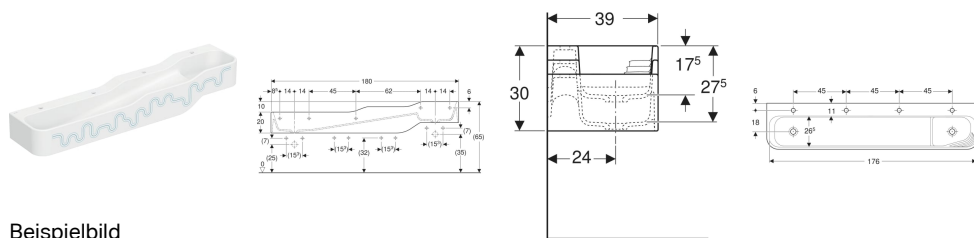

**Geberit Bambini Spiel- und Waschlandschaft, mit vier Waschplätzen, tieferes Becken links**

Beispielbild

**Verwendungszwecke**

- Für Kinder
- Für Schulen, Kinderbetreuungs- und andere Bildungseinrichtungen
- Geeignet für Kinder unterschiedlicher Altersgruppen
- Zum Spielen und Lernen
- Zur Montage an Massiv- oder Trockenbauwänden
- Zur Montage an Geberit GIS Set Bambini Spiel- und Waschlandschaften
- Zur Montage an Geberit Duofix Elementen für Waschtische

- Drei unterschiedliche Höhen
- Verkürzte Ausladung
- Integrierte Staufunktion mit Rutsche und haptischer Bereich für Wasserspiele und multisensorische Erfahrung
- Abgerundete Kanten zum Vermeiden von Verletzungen
- Schlagfest
- Kratzfest
- Reinigung einfach
- Nahtlose Oberflächenreparatur