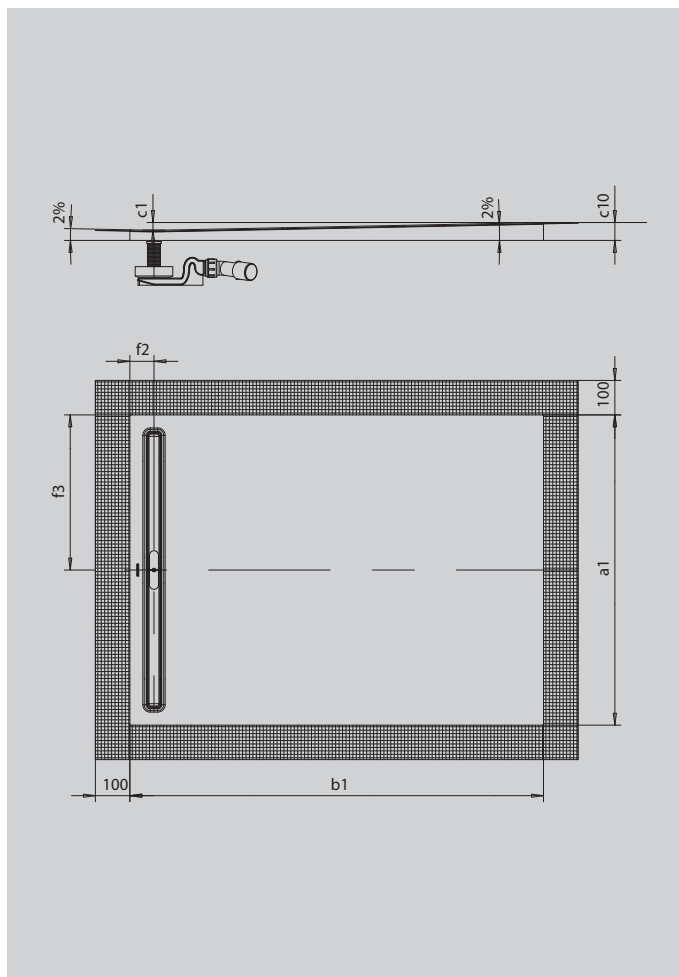

NEXSYS

- absolut bodenebene Duschfläche aus KALDEWEI Stahl-Emaile
- Design: Absolut plane Fläche - ohne Innenkonturen für eine großzügige Standfläche und eine harmonische Badgestaltung. Dezentle Ablaufrinne mit bündiger Designblende.
- vormontiertes 4-in-1 System aus emaillierter Duschfläche, Ablaufrinne, umlaufendem Abdichtband, Gefälleträger inkl. Gegengefälle zwischen Rinne und Wand. Ergänzt wird das System aus der gewünschten Ablaufgarnitur inkl. Haarfängsieb und einer hochwertigen Designblende aus dem Zubehörangebot.
- mitgeliefertes Zubehör: Schalldämmband
- geringe Aufbauhöhen ab 86 mm (je nach Abmessung und Ablaufgarnitur)

Abbildung ähnlich

SECURE⁺

Modell		2621
Äußere Länge	a_1	900 mm
Äußere Breite	b_1	1300 mm
Tiefe Innen	c_1	22 mm
Höhe mit Wannenträger	c_{10}	54 mm
Abstand Wannrand bis Mitte Ablaufloch	$f_2; f_3$	70; 450 mm
Gesamt-Aufbauhöhe KA 4121 min.		114 mm
Gesamt-Aufbauhöhe KA 4121 max.		184 mm
Gesamt-Aufbauhöhe KA 4122		94 mm
Nettogewicht		29 kg