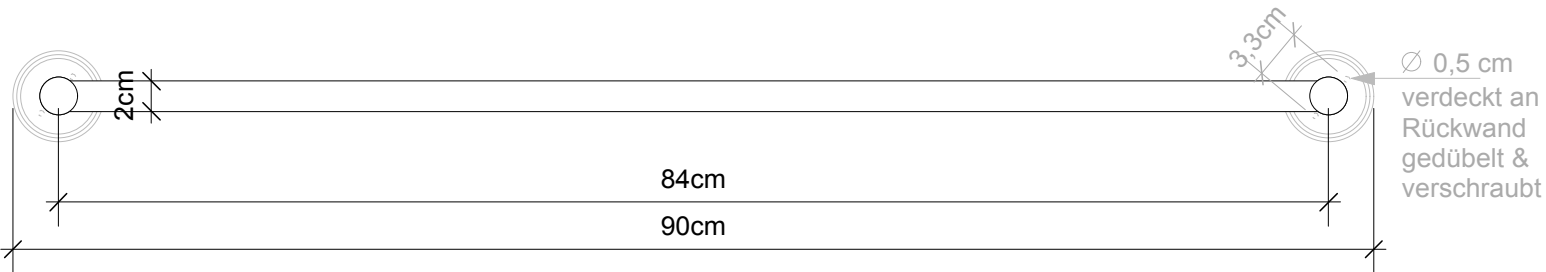

DECOR WALTHER

CL HTE
30, 60, 90

M 1 : 5

Handtuchstange
Towel rail

Chrom / Gold / Nickel
chrome / gold / nickel

6 cm . 6 cm . 30/60/90 cm