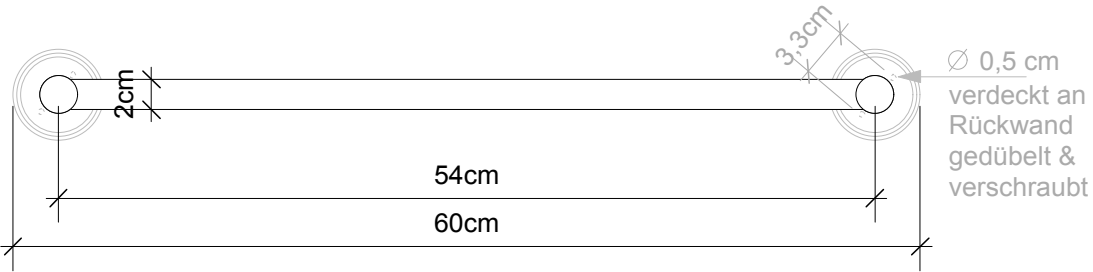

DECOR WALTHER

CL HTE
30, 60, 90

M 1 : 5

Handtuchstange
Towel rail

Chrom / Gold / Nickel
chrome / gold / nickel

6 cm . 6 cm . 30/60/90 cm