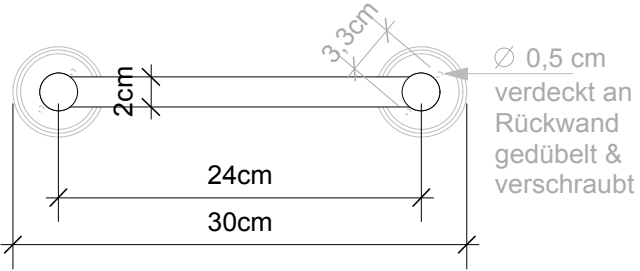

DECOR WALTHER

CL HTE
30, 60, 90

M 1 : 5

Handtuchstange
Towel rail

Chrom / Gold / Nickel
chrome / gold / nickel

6 cm . 6 cm . 30/60/90 cm