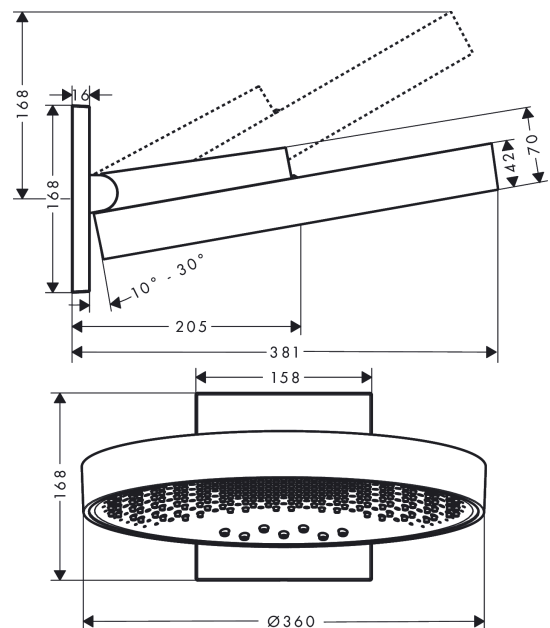

Rainfinity

Kopfbrause 360 3jet mit Wandanschluss

Oberflächen: **Chrom** Artikelnummer: **26234000**

Beschreibung

Merkmale

- für Wandmontage
- Ausladung 381 mm
- Mitte Strahlscheibe: 205 mm
- Brausekopfgröße: 360 mm
- Brausearm vertikal neigbar um 10-30°
- Strahlart: PowderRain, Intense PowderRain, RainStream
- maximale Durchflussmenge bei 3 bar: 28.1 l/min
- Durchflussmenge RainStream Strahl (bei 3 bar): 16 l/min
- Durchflussmenge Intense PowderRain (bei 3bar): 18 l/min
- Durchflussmenge PowderRain (bei 3 bar): 20 l/min
- Ansteuerung der 3 Strahlzonen muss über 3 Ventile oder ein Umstellventil mit 3 Abgängen erfolgen
- Oberfläche Strahlscheibe: graphit
- Material Strahlscheibe: Aluminium
- Kopfbrause zur Reinigung abnehmbar
- Montage: Wand Unterputz Installation auf iBox
- Anschlussgröße: DN15

Technologie

Designpreise

Produktabbildung

Maßzeichnung

Rainfinity

Kopfbrause 360 3jet mit Wandanschluss

Oberflächen: **Chrom** Artikelnummer: **26234000**

Durchflussdiagramm