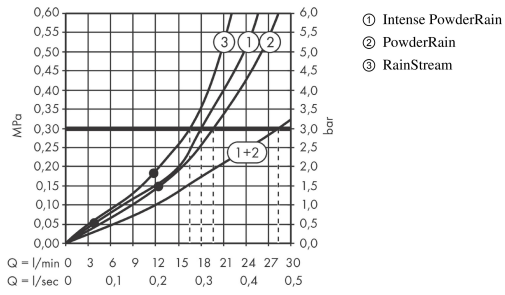

Rainfinity

Kopfbrause 360 3jet mit Wandanschluss

Oberflächen: **Chrom** Artikelnummer: **26234000**

Beschreibung

Merkmale

- für Wandmontage
- Ausladung 381 mm
- Mitte Strahlscheibe: 205 mm
- Brausekopfgröße: 360 mm
- Brausearm vertikal neigbar um 10-30°
- Strahlart: PowderRain, Intense PowderRain, RainStream
- maximale Durchflussmenge bei 3 bar: 28.1 l/min
- Durchflussmenge RainStream Strahl (bei 3 bar): 16 l/min
- Durchflussmenge Intense PowderRain (bei 3bar): 18 l/min
- Durchflussmenge PowderRain (bei 3 bar): 20 l/min
- Ansteuerung der 3 Strahlzonen muss über 3 Ventile oder ein Umstellventil mit 3 Abgängen erfolgen
- Oberfläche Strahlscheibe: graphit
- Material Strahlscheibe: Aluminium
- Kopfbrause zur Reinigung abnehmbar
- Montage: Wand Unterputz Installation auf iBox
- Anschlussgröße: DN15

Technologie

Designpreise

Produktabbildung

Maßzeichnung

Rainfinity

Kopfbrause 360 3jet mit Wandanschluss

Oberflächen: **Chrom** Artikelnummer: **26234000**

Durchflussdiagramm

Die Verbrauchswerte wurden praxisnah mit den dazugehörigen Armaturen (Thermostat/Mischer/Unterputzventil) gemessen.