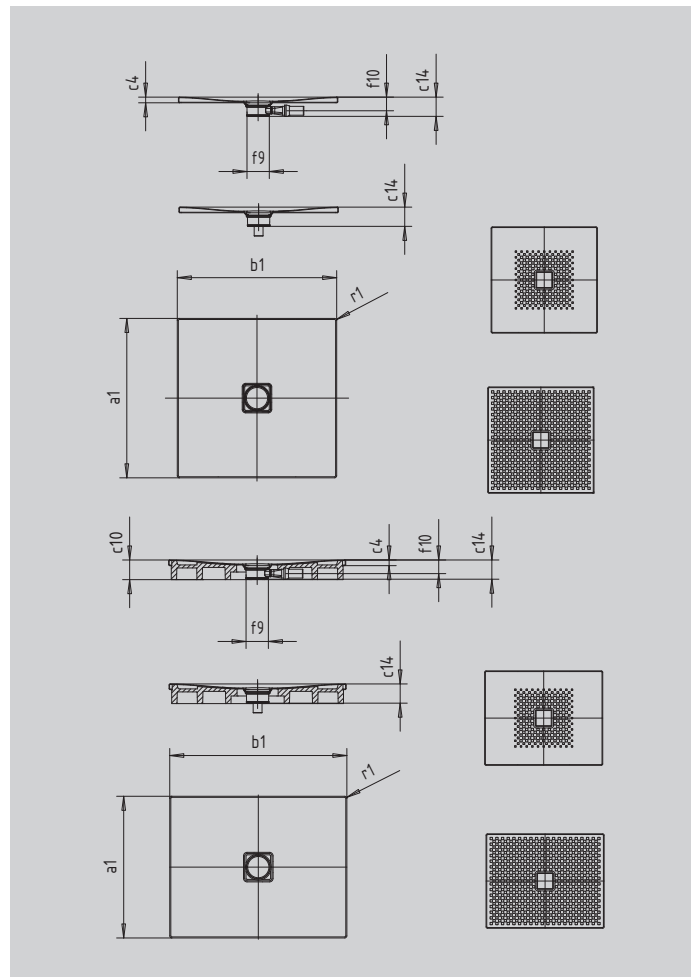

CONOFLAT

- klares, puristisches Design
- höchster Standkomfort durch flachen, emaillierten Ablaufdeckel, der bündig in die Duschfläche eingelassen ist
- absolut bodengleich einbaubar
- die ideale Ergänzung zur CONODUO-Badewanne und dem CONO Waschtisch
- designed by Sottsass Associati
- aus KALDEWEI Stahl-Emaille

Abbildung ähnlich

SECURE⁺

Modell		780
Äußere Länge	a_1	800 mm
Äußere Breite	b_1	900 mm
Tiefe Innen	c_1	23 mm
Randhöhe	c_4	32 mm
Höhe mit Wannenträger extraflach	c_{16}	49 mm
Durchmesser Ablaufloch	f_9	Ø 120 mm
Anschlusshöhe Siphon	f_{10}	76 mm
Äußerer Radius	r_1	12 mm
Nettogewicht		18 kg
Antislip		492 x 492 mm
Vollantislip		740 x 836 mm
SECURE PLUS		Vollflächig