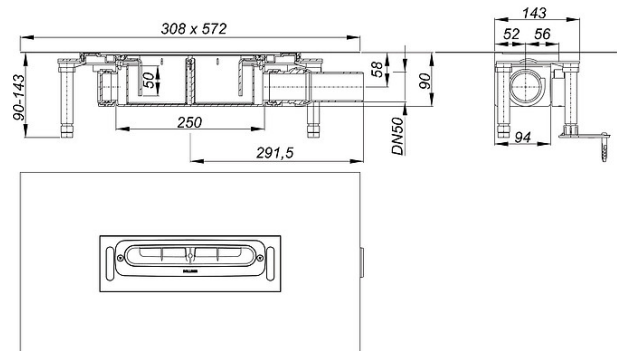

## Ablaufgehäuse DallFlex, DN 50

Artikelnummer: **539007**  
 GTIN/EAN: 4001636539007  
 Rabattgruppe: 11

nach DIN EN 1253  
zum Einbau mit Duschrinnen CeraFloor, CeraWall, Zentrix und CeraNiveau.

### Material:

Ablaufgehäuse Polypropylen, hochschlagfest

Ablaufstutzen DN 50 seitlich, mit Kugelgelenk, verstellbar von 0 - 15 Grad

Ablaufstutzen Polypropylen, hochschlagfest

### Ablaufleistung nach DIN EN 1253

Nennweite	DIN EN 1253 l/s (Anstauhöhe)	Ablaufleistung in l/s bei Anstauhöhen 5 - 20 mm			
		5 mm	10 mm	15 mm	20 mm
DN 50 waagrecht	0,8 (20 mm)	0,32	0,61	0,77	0,83

12. Oktober 2017