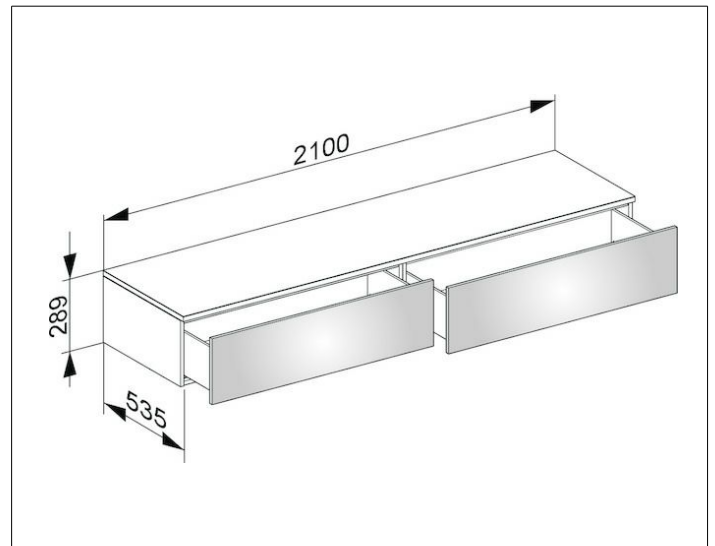

Edition 400

31771110000 Sideboard

PRODUKT

ZEICHNUNG

OBERFLÄCHE

anthrazit/Glas anthrazit klar

ABMESSUNG

2100 x 289 x 535 mm