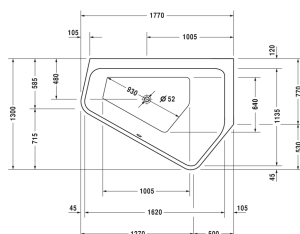

Paiova Badewanne Paiova 5 # 70039500000000

| < 1770 mm > |

Badewanne Paiova 5	Größe	Gewicht	Bestellnummer
Ecke rechts, mit nahtloser Acrylverkleidung und Gestell, mit zwei unterschiedlichen Rückenschrägen, Sanitäracryl			
Farben			
00 Weiss			
Variante			
Basiswanne	1770 x 1300 mm	75,000 Kilogramm	70039500000000
Notwendiges Zubehör			
Ab- und Überlaufgarnitur Quadroval chrom, für Badewannen mit schmalen Wannenrand, mit flexiblem Ablaufschlauch, Ablaufdurchmesser 52 mm, Bowdenzuglänge 725 mm			791245
Ab- und Überlaufgarnitur Quadroval mit Wanneneinlauf, *			791248
Ab- und Überlaufgarnitur Quadroval mit Bodenzulauf, **			791228
Passende Ausstattung			
Mehrpriestellung für Wannenrandbohrung für Armatur, ab Randbreite 100 mm			790650
LED-Farblicht mit Fernbedienung für Badewannen, (weiß -00, chrom -10)			790840
Passende Produkte			
Wannenanker zur Befestigung und Unterstützung von Bade- und Duschwannen an der Wand, 3 Stück,			790103
Wandprofil zur Schalldämmung, Länge: 3300 mm,			790104
Nackenkissen für Happy D.2, Paiova 5, Material: Polyurethan, weiß,			790009
Ausschreibungstext			

Paiova Badewanne Paiova 5 # 70039500000000

|< 1770 mm >|

DURAVIT Paiova 5 Badewanne Ecke rechts, Design by E00S, mit nahtloser Acrylverkleidung und Gestell, mit zwei unterschiedlichen Rückenschrägen aus 5mm Sanitäracryl gezogen und durchgefärbt. Trapezförmige Form. Gesamthöhe 580mm. Innentiefe 440mm. Wannenrand 105/45mm. Ab- und Überlauf mittig. Ablaufdurchmesser 52mm. Notwendiges Zubehör für Badewanne: Ab- und Überlaufgarnitur Quadroval, optional mit Wanneneinlauf oder Bodenzulauf (chrom). Passende Ausstattung für Badewanne: Mehrpreisposition für Wannenrandbohrung für Armatur ab Randbreite 100mm, LED-Farblicht mit Fernbedienung für Badewannen (weiß -00, chrom -10). Passendes Zubehör für Badewanne: Nackenkissen (weiß), Wannenanker, Wandprofil. Nutzinhalt 205 Liter. Abmessungen(LxBxH)1770x1300x460/580mm. Weiß. Best.Nr. 70039500000000.