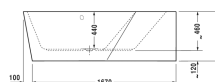

Paiova Badewanne Paiova 5 # 70039500000000

| < 1770 mm > |

Badewanne Paiova 5	Größe	Gewicht	Bestellnummer
Ecke rechts, mit nahtloser Acrylverkleidung und Gestell, mit zwei unterschiedlichen Rückenschrägen, Sanitäracryl			
Farben			
00 Weiss			
Variante			
Basiswanne	1770 x 1300 mm	75,000 Kilogramm	70039500000000
Notwendiges Zubehör			
Ab- und Überlaufgarnitur Quadroval chrom, für Badewannen mit schmalen Wannenrand, mit flexiblem Ablaufschlauch, Ablaufdurchmesser 52 mm, Bowdenzuglänge 725 mm			791245
Ab- und Überlaufgarnitur Quadroval mit Wanneneinlauf, *			791248
Ab- und Überlaufgarnitur Quadroval mit Bodenzulauf, **			791228
Passende Ausstattung			
Mehrpriestellung für Wannenrandbohrung für Armatur, ab Randbreite 100 mm			790650
LED-Farblicht mit Fernbedienung für Badewannen, (weiß -00, chrom -10)			790840
Passende Produkte			
Wannenanker zur Befestigung und Unterstützung von Bade- und Duschwannen an der Wand, 3 Stück,			790103
Wandprofil zur Schalldämmung, Länge: 3300 mm,			790104
Nackenkissen für Happy D.2, Paiova 5, Material: Polyurethan, weiß,			790009
Ausschreibungstext			

Paiova Badewanne Paiova 5 # 70039500000000

|< 1770 mm >|

DURAVIT Paiova 5 Badewanne Ecke rechts, Design by E00S, mit nahtloser Acrylverkleidung und Gestell, mit zwei unterschiedlichen Rückenschrägen aus 5mm Sanitäracryl gezogen und durchgefärbt. Trapezförmige Form. Gesamthöhe 580mm. Innentiefe 440mm. Wannenrand 105/45mm. Ab- und Überlauf mittig. Ablaufdurchmesser 52mm. Notwendiges Zubehör für Badewanne: Ab- und Überlaufgarnitur Quadroval, optional mit Wanneneinlauf oder Bodenzulauf (chrom). Passende Ausstattung für Badewanne: Mehrpreisposition für Wannenrandbohrung für Armatur ab Randbreite 100mm, LED-Farblicht mit Fernbedienung für Badewannen (weiß -00, chrom -10). Passendes Zubehör für Badewanne: Nackenkissen (weiß), Wannenanker, Wandprofil. Nutzinhalt 205 Liter. Abmessungen(LxBxH)1770x1300x460/580mm. Weiß. Best.Nr. 70039500000000.