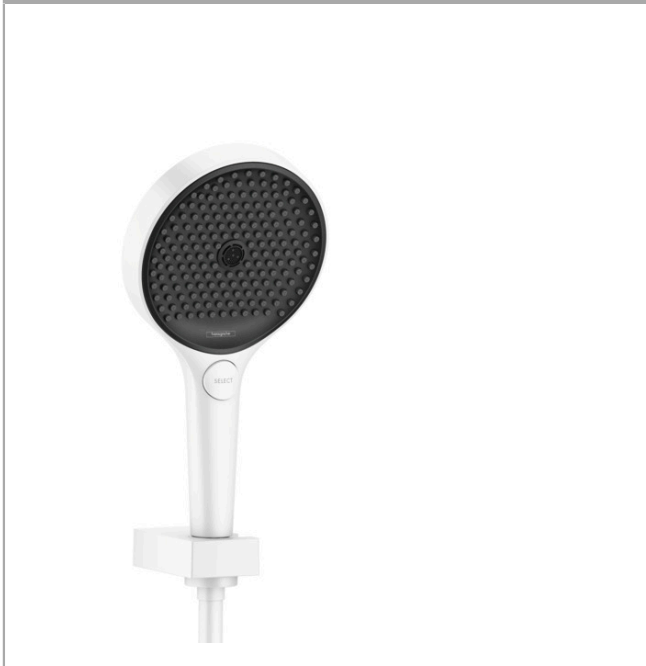

Rainfinity
Brausehalterset 130 3jet mit Brauseschlauch 160 cm
Oberflächen: **Mattweiß** Artikelnummer: **26851700**

Beschreibung

Merkmale

- Besteht aus: Handbrause, Brausehalter, Brauseschlauch
- Strahlart: PowderRain, Intense PowderRain, MonoRain
- komfortable Strahlartenumstellung durch Select-Taste
- Brausekopfgröße: 130 mm
- brauseseitiger Drehwirbel gegen lästiges Verdrehen des Brauseschlauches
- Wandbefestigung: Schraubbefestigung

Technologie

Produktabbildung