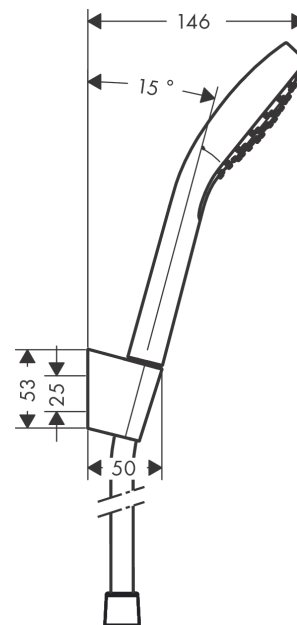

**Croma Select S**  
**Brausehalterset 1jet mit Brauseschlauch 160 cm**  
 Oberflächen: **Weiß/Chrom** Artikelnummer: **26410400**

### Merkmale

- Besteht aus: Handbrause, Brausehalter, Brauseschlauch
- Strahlart: Rain
- brauseseitiger Drehwirbel gegen lästiges Verdrehen des Brauseschlauches
- maximale Durchflussmenge bei 3 bar: 16 l/min
- verchromte Wandstützen aus Kunststoff

## Maßzeichnung

**Croma Select S**  
**Brausehalterset 1jet mit Brauseschlauch 160 cm**  
 Oberflächen: **Weiß/Chrom** Artikelnummer: **26410400**

Explosionszeichnung

Baujahr: >12/14

**Croma Select S**  
**Brausehalterset 1jet mit Brauseschlauch 160 cm**  
 Oberflächen: **Weiß/Chrom** Artikelnummer: **26410400**