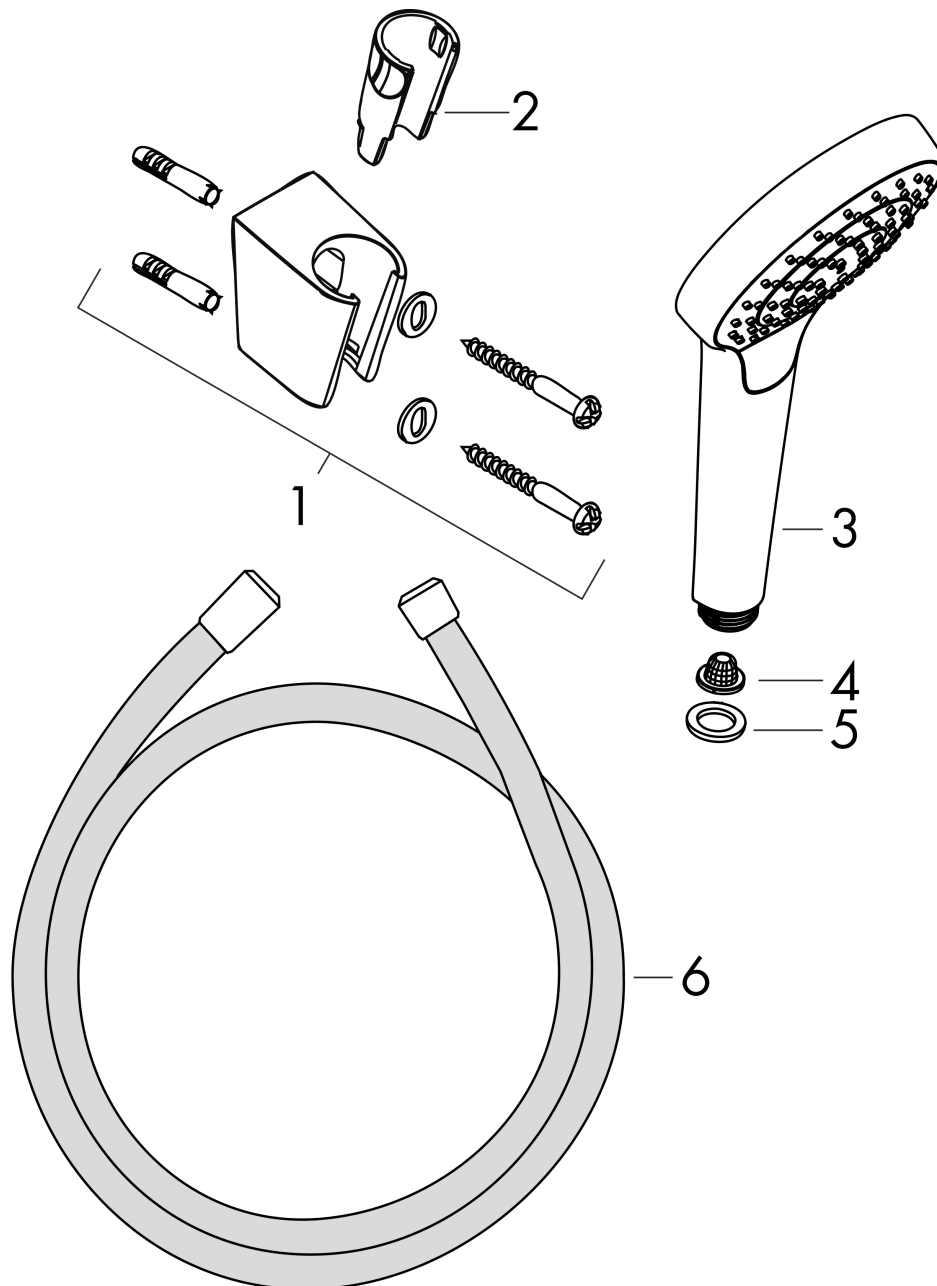

### Merkmale

- Besteht aus: Handbrause, Brausehalter, Brauseschlauch
- Strahlart: Rain
- brauseseitiger Drehwirbel gegen lästiges Verdrehen des Brauseschlauches
- maximale Durchflussmenge bei 3 bar: 16 l/min
- verchromte Wandstützen aus Kunststoff

## Produktabbildung

## Maßzeichnung

**Croma Select S**  
**Brausehalterset 1jet mit Brauseschlauch 160 cm**  
 Oberflächen: **Weiß/Chrom** Artikelnummer: **26410400**

Explosionszeichnung

Baujahr: >12/14

**Croma Select S**  
**Brausehalterset 1jet mit Brauseschlauch 160 cm**  
 Oberflächen: **Weiß/Chrom** Artikelnummer: **26410400**

**Ersatzteilliste**

Baujahr: >12/14

Pos.	Beschreibung	Artikelnummer	PG	VE
1	Handbrausenhalter	28331000	0	1
2	Futter	98918000	0	1
3	Handbrause	26804400	0	1
4	Filtereinsatz	97708000	0	1
5	Dichtung	98058000	0	1
6	Brauseschlauch Isiflex'B 1,60 m	28276000	0	1