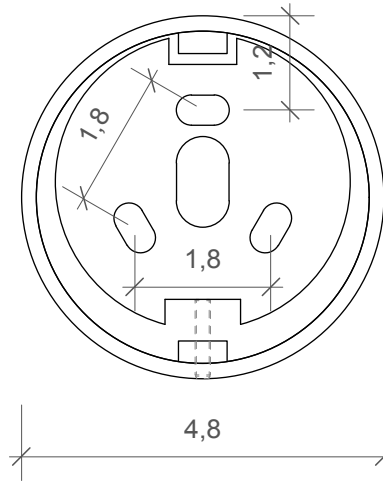

Draufsicht
Top view

Wandbefestigung 1:1
Mounting plate 1:1

BA WSP

Wand-
seifenspender
Wall soap dispenser

M 1 : 2

Chrom
Chrome

18 . 8 . 11 cm

Frontansicht
Front view

Seitenansicht
Side view

Alle Angaben ohne Gewähr.
Maß und Modelländerungen
vorbehalten.
All information without engagement.
Measurement and changes
conditionally.