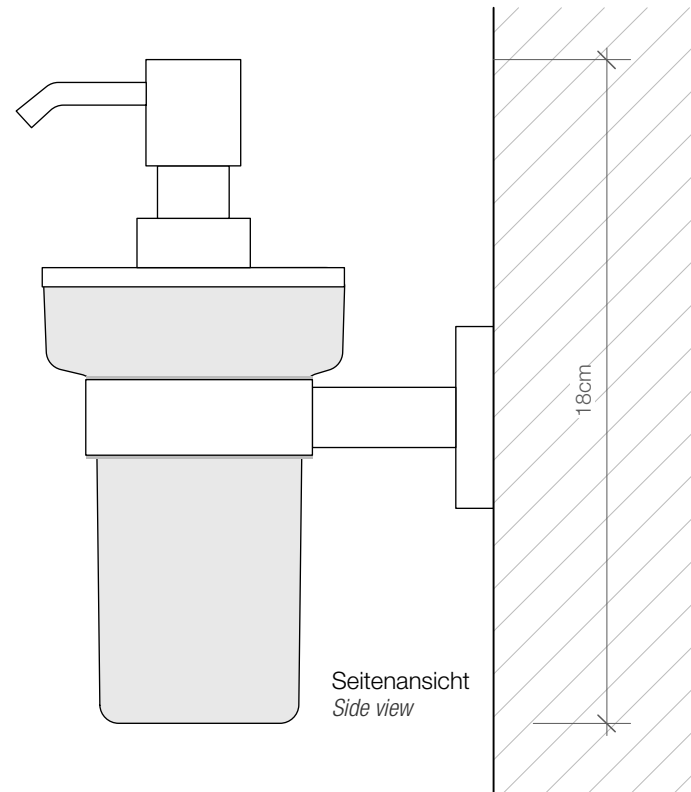

Draufsicht
Top view

Wandbefestigung 1:1
Mounting plate 1:1

BA WSP

Wand-
seifenspender
Wall soap dispenser

M 1 : 2

Chrom
Chrome

18 . 8 . 11 cm

Frontansicht
Front view

Seitenansicht
Side view

Alle Angaben ohne Gewähr.
Maß und Modelländerungen
vorbehalten.
All information without engagement.
Measurement and changes
conditionally.