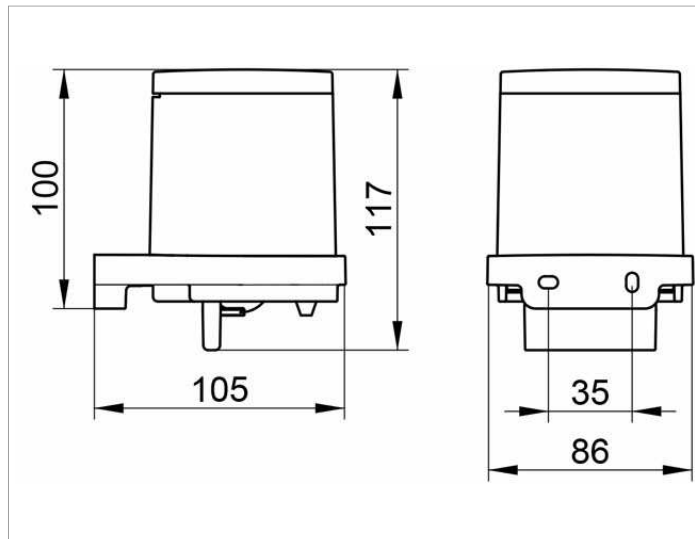

Collection Moll
12752010100 Lotionspender

PRODUKT

ZEICHNUNG

PRODUKTBESCHREIBUNG

Kunststoff-Stülpbecher mattiert, komplett mit Halter und Pumpe, für Flüssigseife
 Füllmenge: ca. 180 ml
 Dosiermenge: ca. 0,5 ml/Hub

OBERFLÄCHE

verchromt/weiß

AUSSCHREIBUNGSTEXT

KEUCO COLLECTION MOLL Lotionspender 12752010100
 Hochglanzverchromter Lotionspender in ästhetischem Design, Wandmodell,
 Halter mit leicht gerundeten Kanten
 komplett mit Kunststoff-Stülpbecher in weiß, mattiert,
 hochwertige und langlebige Pumpe, für handelsübliche Flüssigseifen
 Füllmenge ca. 180 ml,
 Dosiermenge ca. 0,5 ml/Hub
 Grundkörperdurchmesser 86 mm, Höhe 117 mm
 Ausladung 105 mm
 Der Lotionspender wird verdeckt angebracht
 Lieferung inkl. korrosionsfreiem Befestigungsmaterial