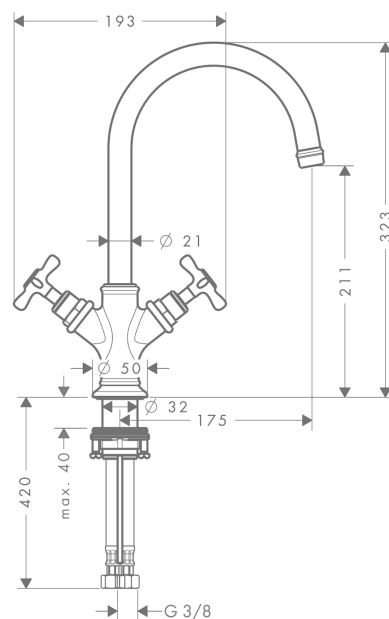

Axor Montreux
2-Griff-Waschtischarmatur 210 mit Zugstangen-Ablaufgarnitur
 Oberflächen: **chrom** Artikelnummer: **16502000**

Beschreibung

Merkmale

- ComfortZone 210
- Ausladung 175 mm
- Normalstrahl
- Durchflussmenge: 5 l/min
- Keramikventile heiß/ kalt 180°
- Temperaturbegrenzung nicht einstellbar
- Zugstangen-Ablaufgarnitur G 1¼
- für Durchlauferhitzer geeignet
- Schwenkbereich 120°
- Anschlussart: G ¾ Anschlussschläuche
- Anschlussgröße: DN15
- P-IX 18198/10

Optionales Zubehör

- Flowstar Designsifon (#52100XXX)
- Eckventil mit Schuber (#13954XXX)

Technologie

Produktabbildung

Maßzeichnung

Axor Montreux
2-Griff-Waschtischarmatur 210 mit Zugstangen-Ablaufgarnitur
 Oberflächen: **chrom** Artikelnummer: **16502000**

Durchflussdiagramm